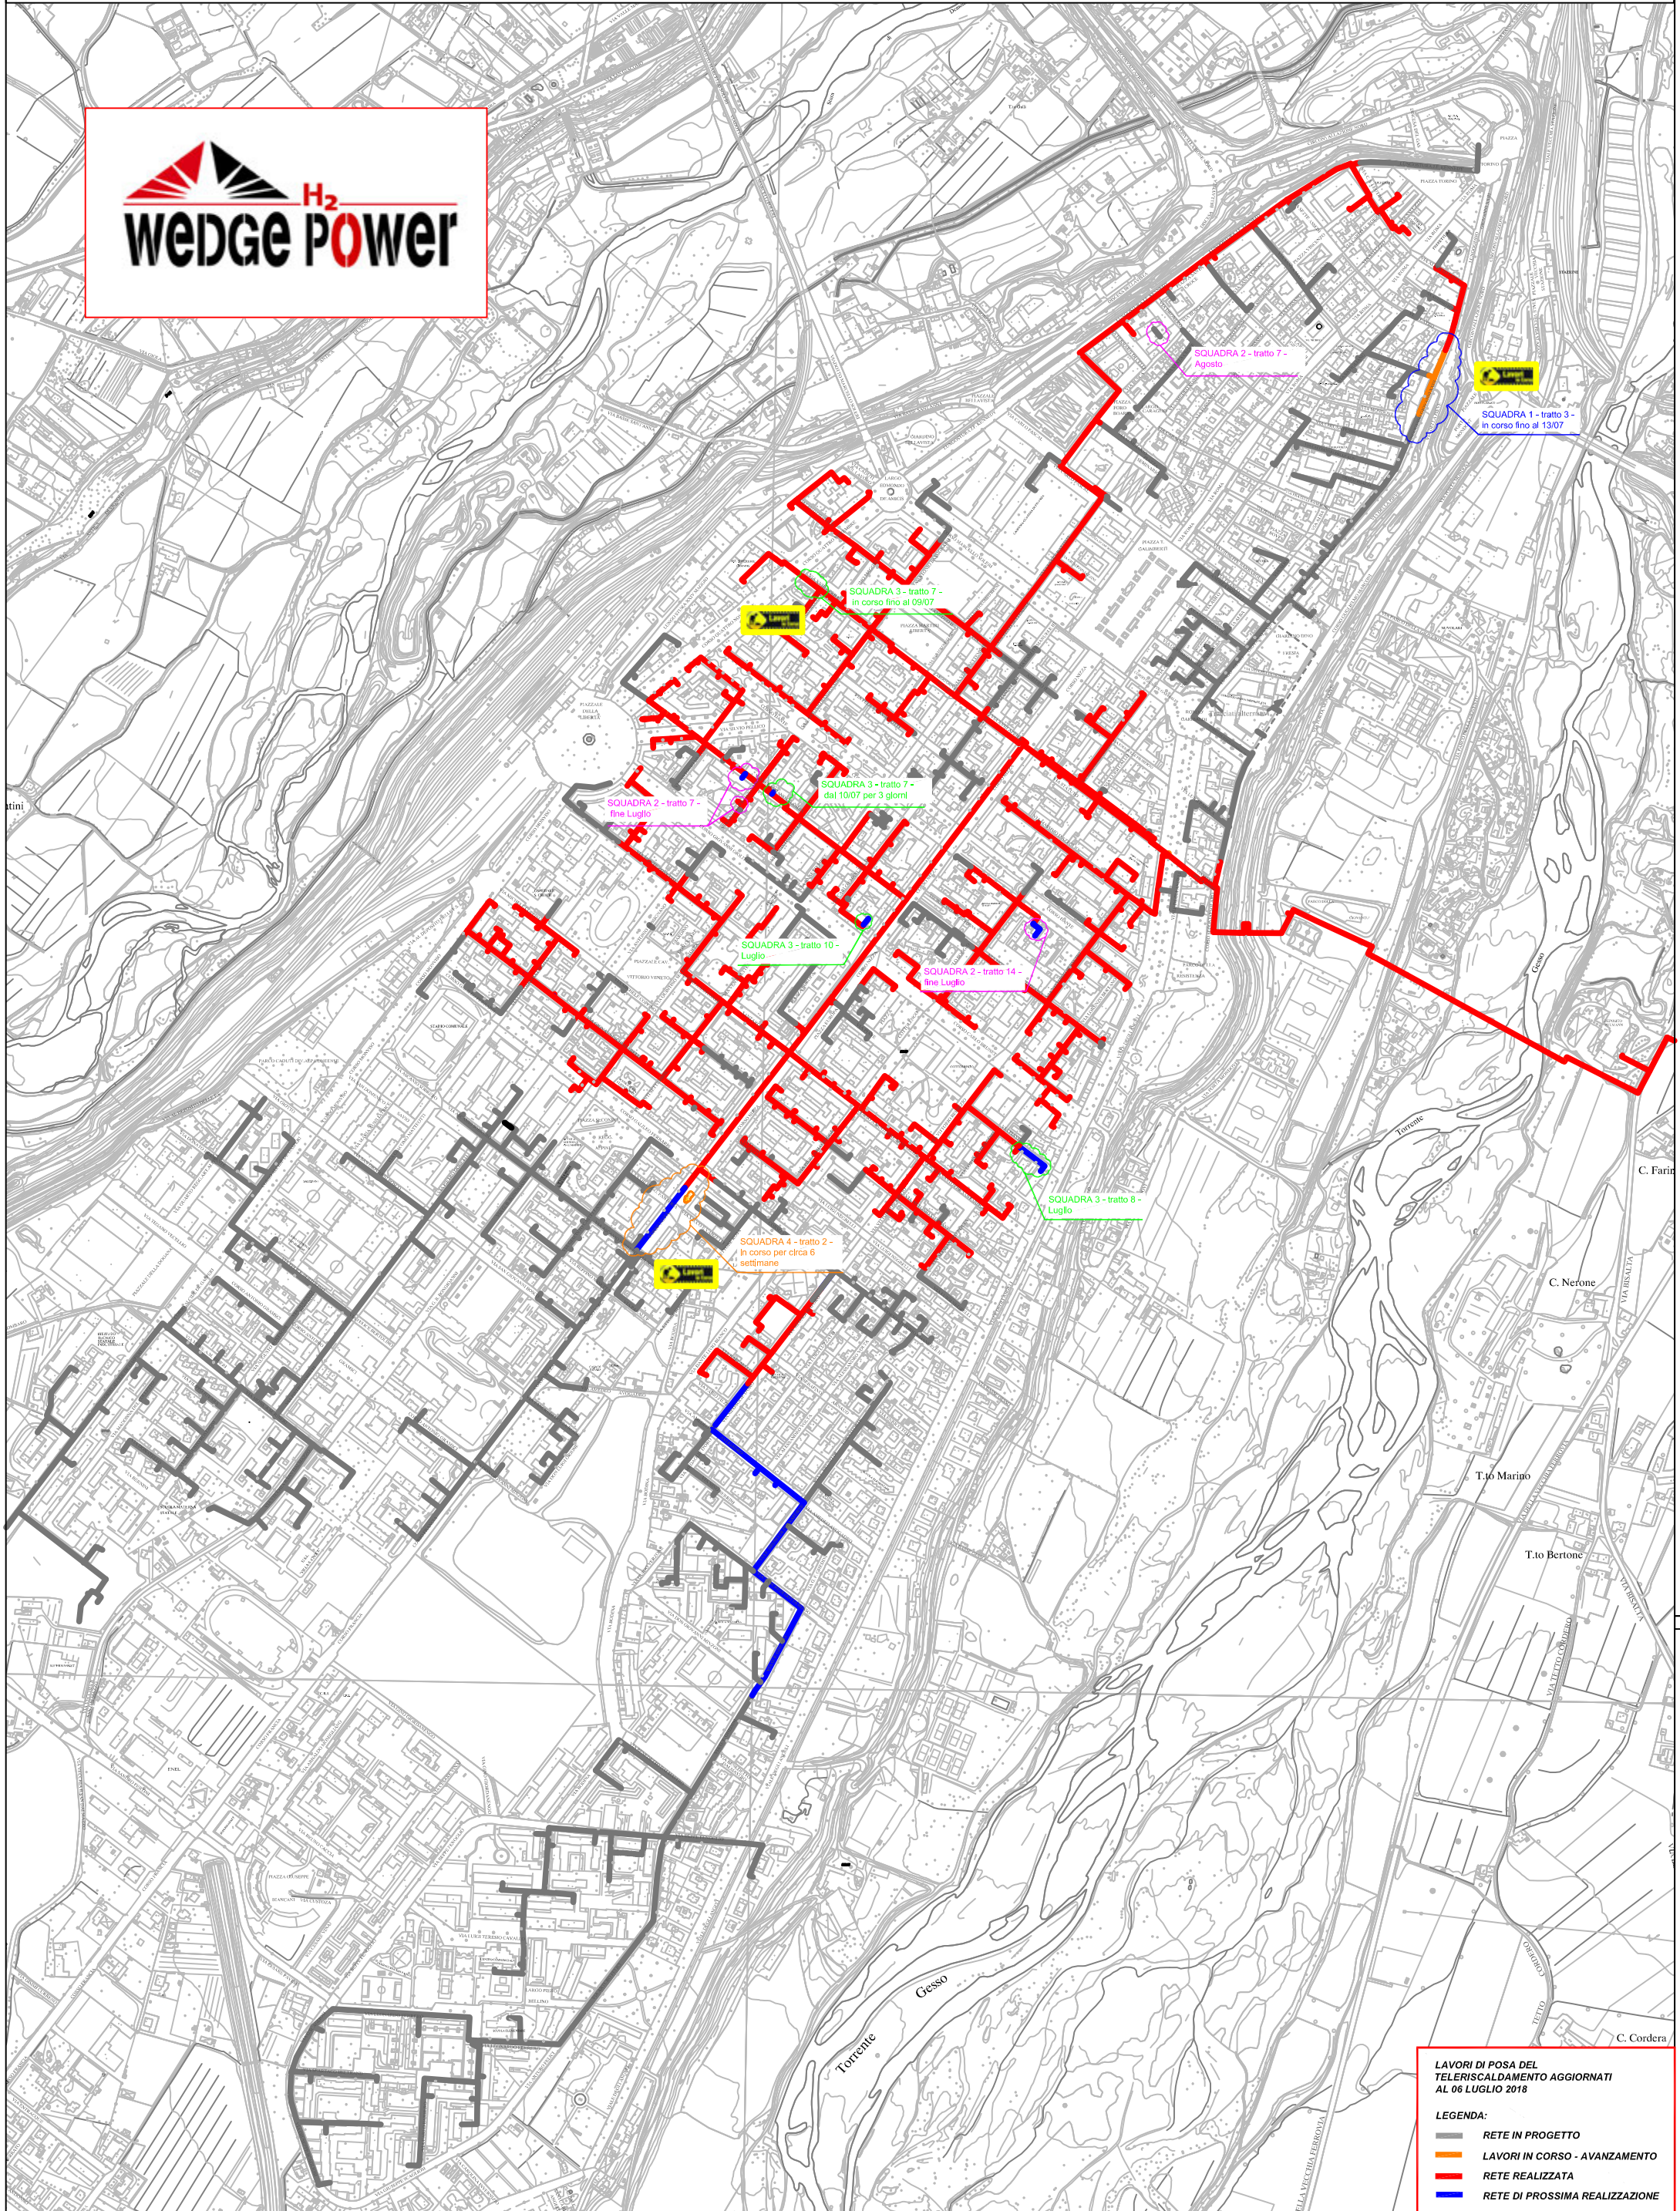

# PLANIMETRIA RETE TLR - CITTA' DI CUNEO - ALTIPIANO

LAVORI DI POSA DEL  
TELERISCALDAMENTO AGGIORNATI  
AL 06 LUGLIO 2018

LEGENDA:

- RETE IN PROGETTO
- LAVORI IN CORSO - AVANZAMENTO
- RETE REALIZZATA
- RETE DI PROSSIMA REALIZZAZIONE