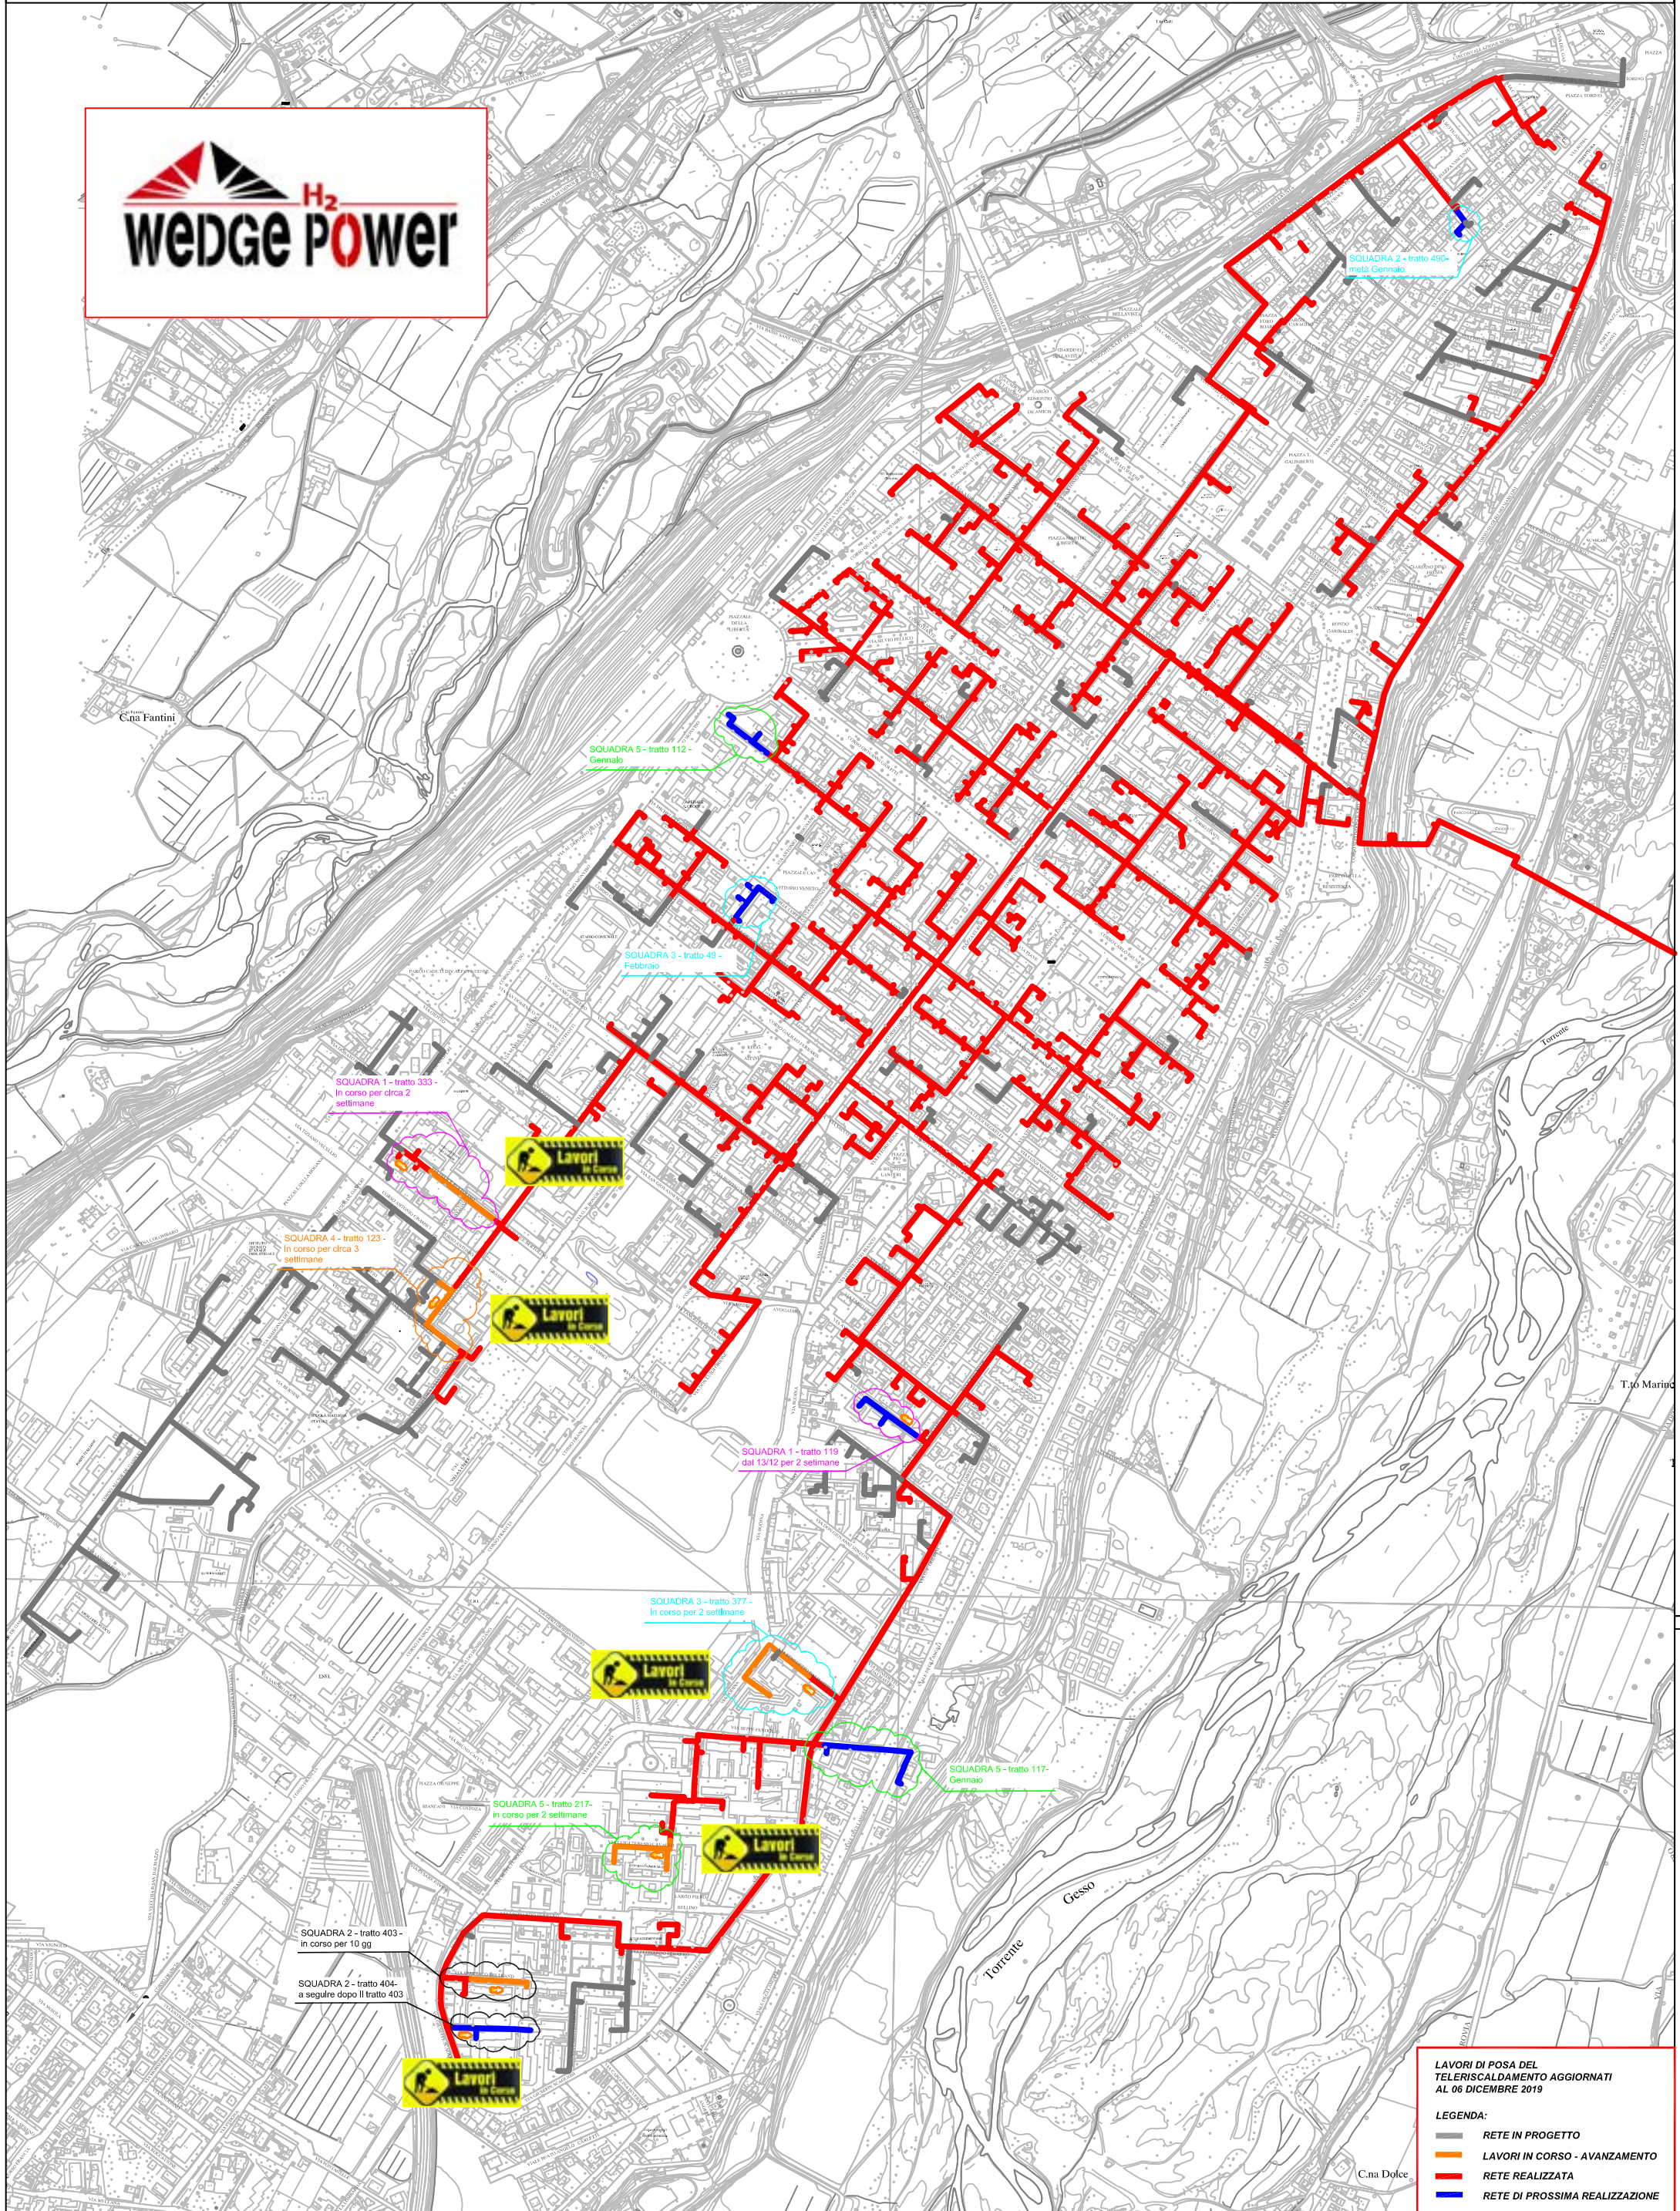

PLANIMETRIA RETE TLR - CITTA' DI CUNEO - ALTIPIANO

LAVORI DI POSA DEL TELERISCALDAMENTO AGGIORNATI AL 06 DICEMBRE 2019

LEGENDA:

- RETE IN PROGETTO
- LAVORI IN CORSO - AVANZAMENTO
- RETE REALIZZATA
- RETE DI PROSSIMA REALIZZAZIONE