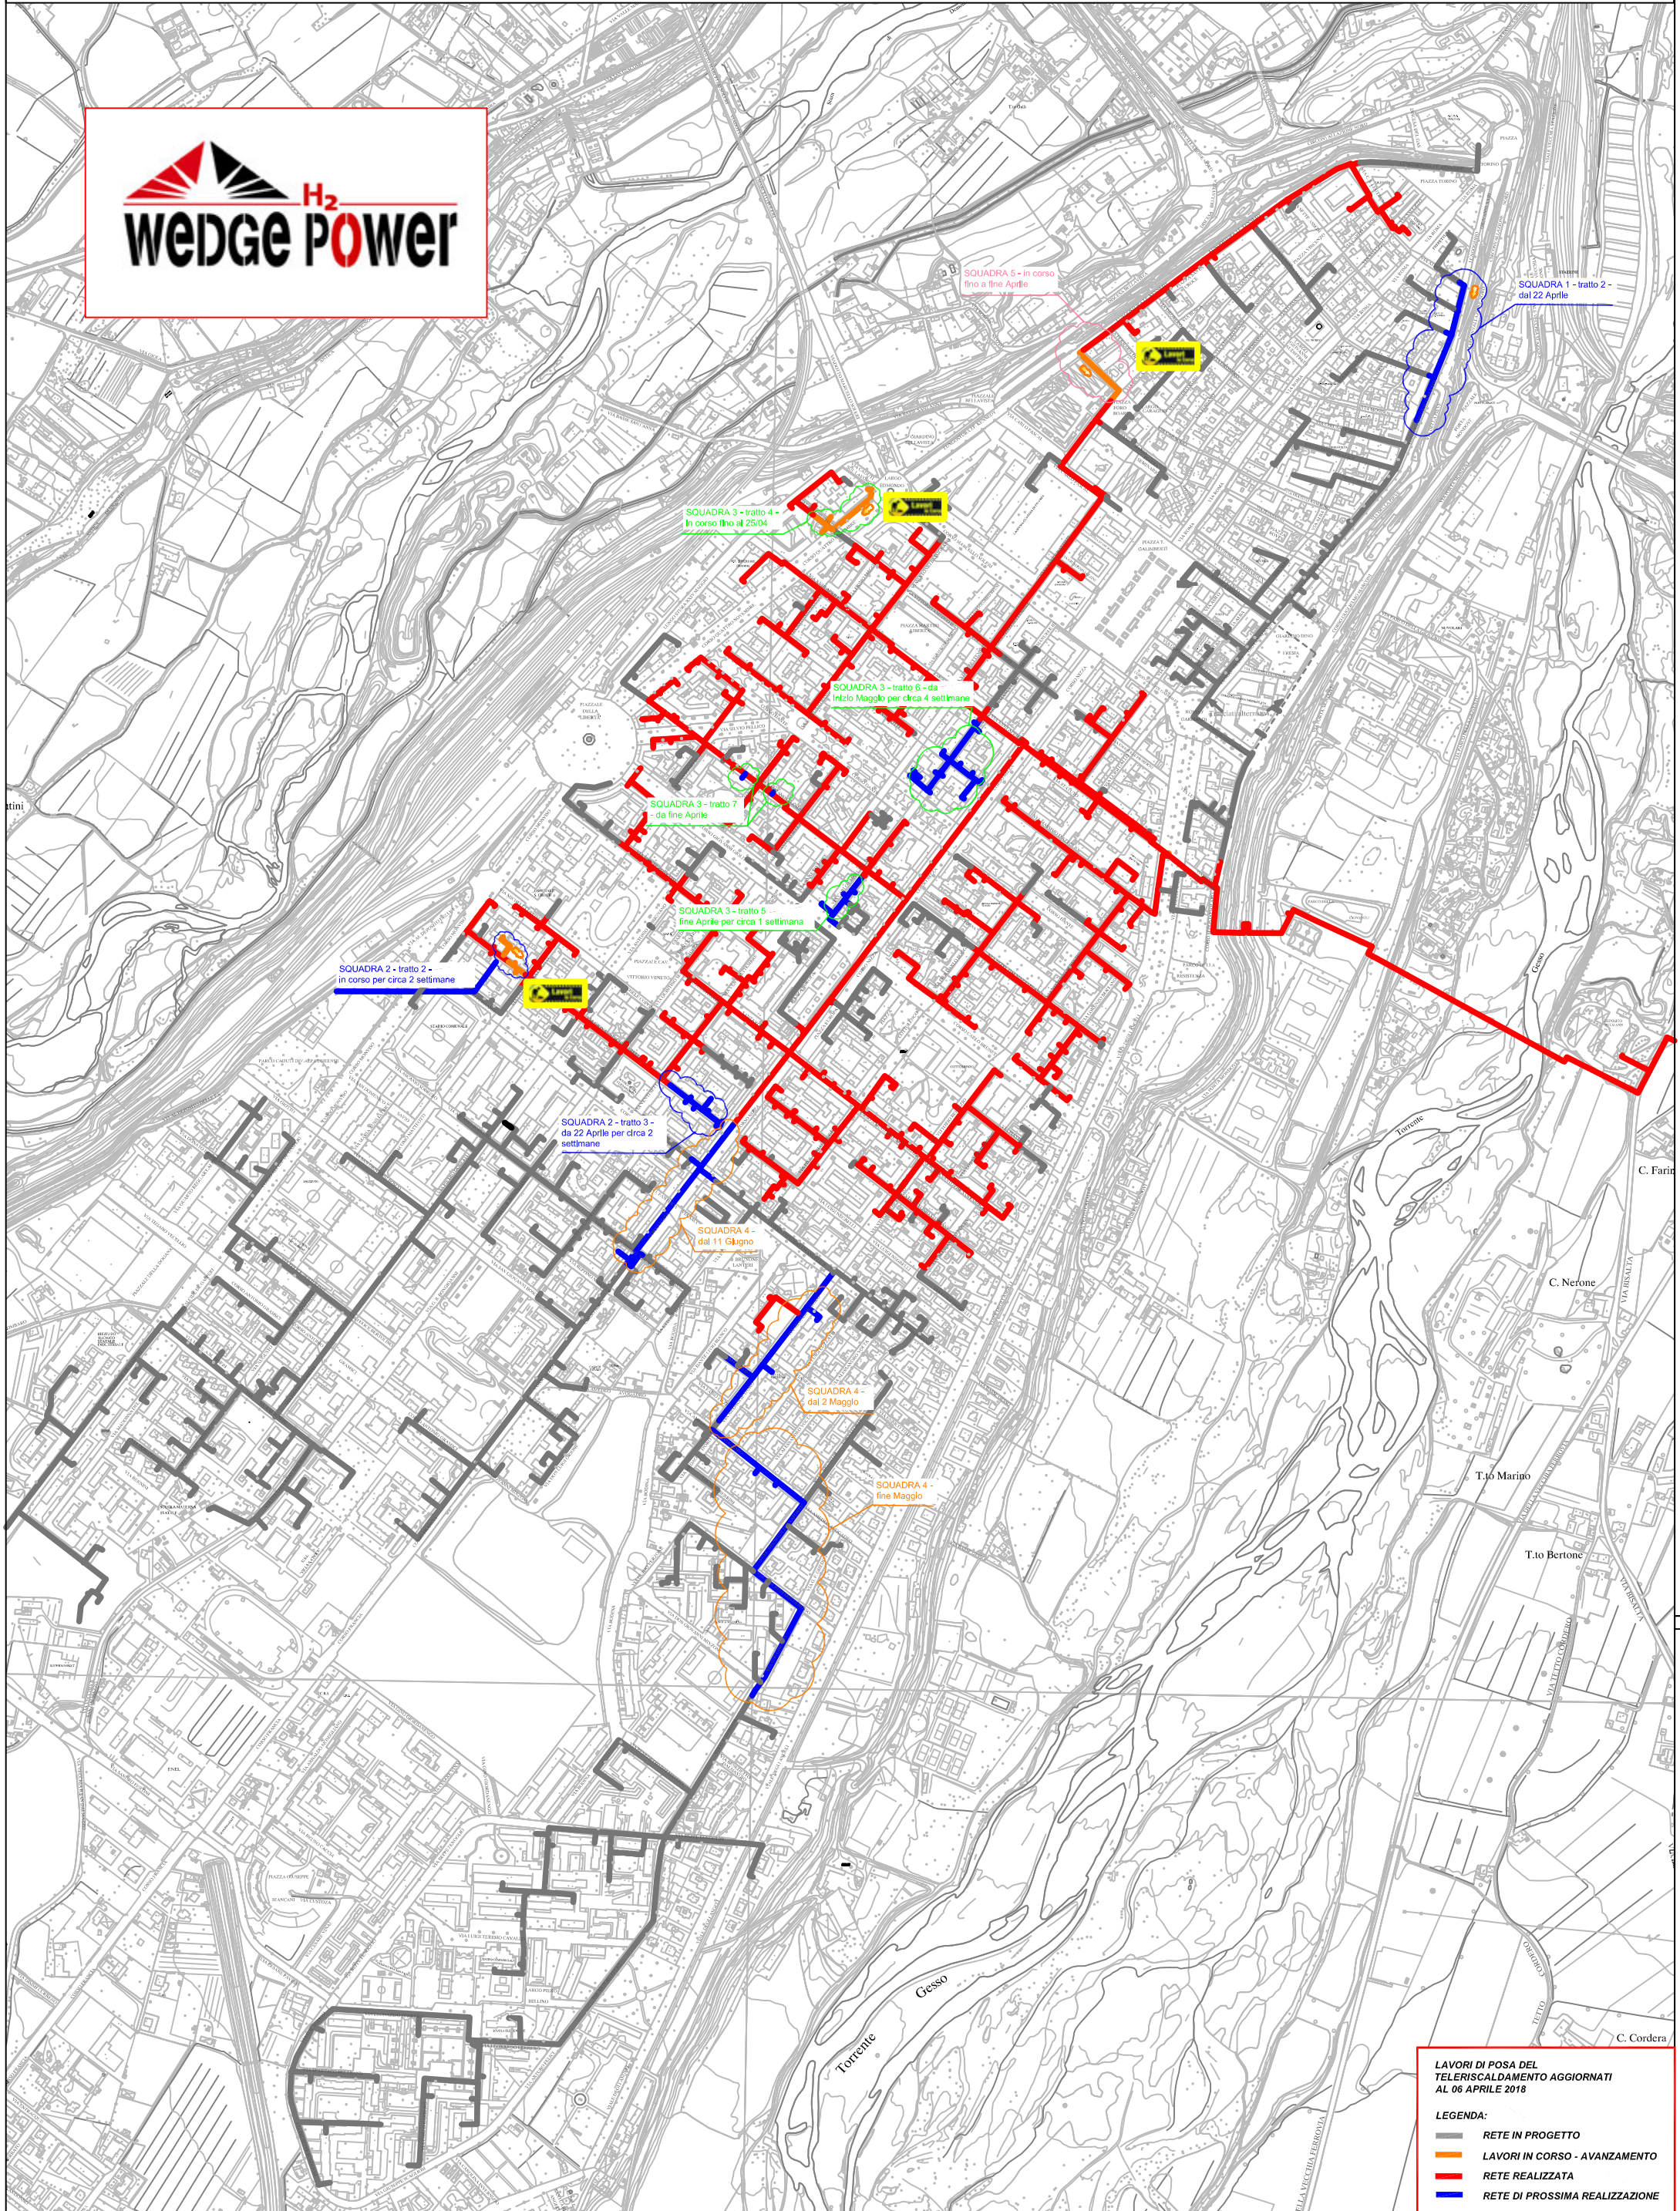

PLANIMETRIA RETE TLR - CITTA' DI CUNEO - ALTIPIANO

LAVORI DI POSA DEL TELERISCALDAMENTO AGGIORNATI AL 06 APRILE 2018

LEGENDA:

- RETE IN PROGETTO
- LAVORI IN CORSO - AVANZAMENTO
- RETE REALIZZATA
- RETE DI PROSSIMA REALIZZAZIONE