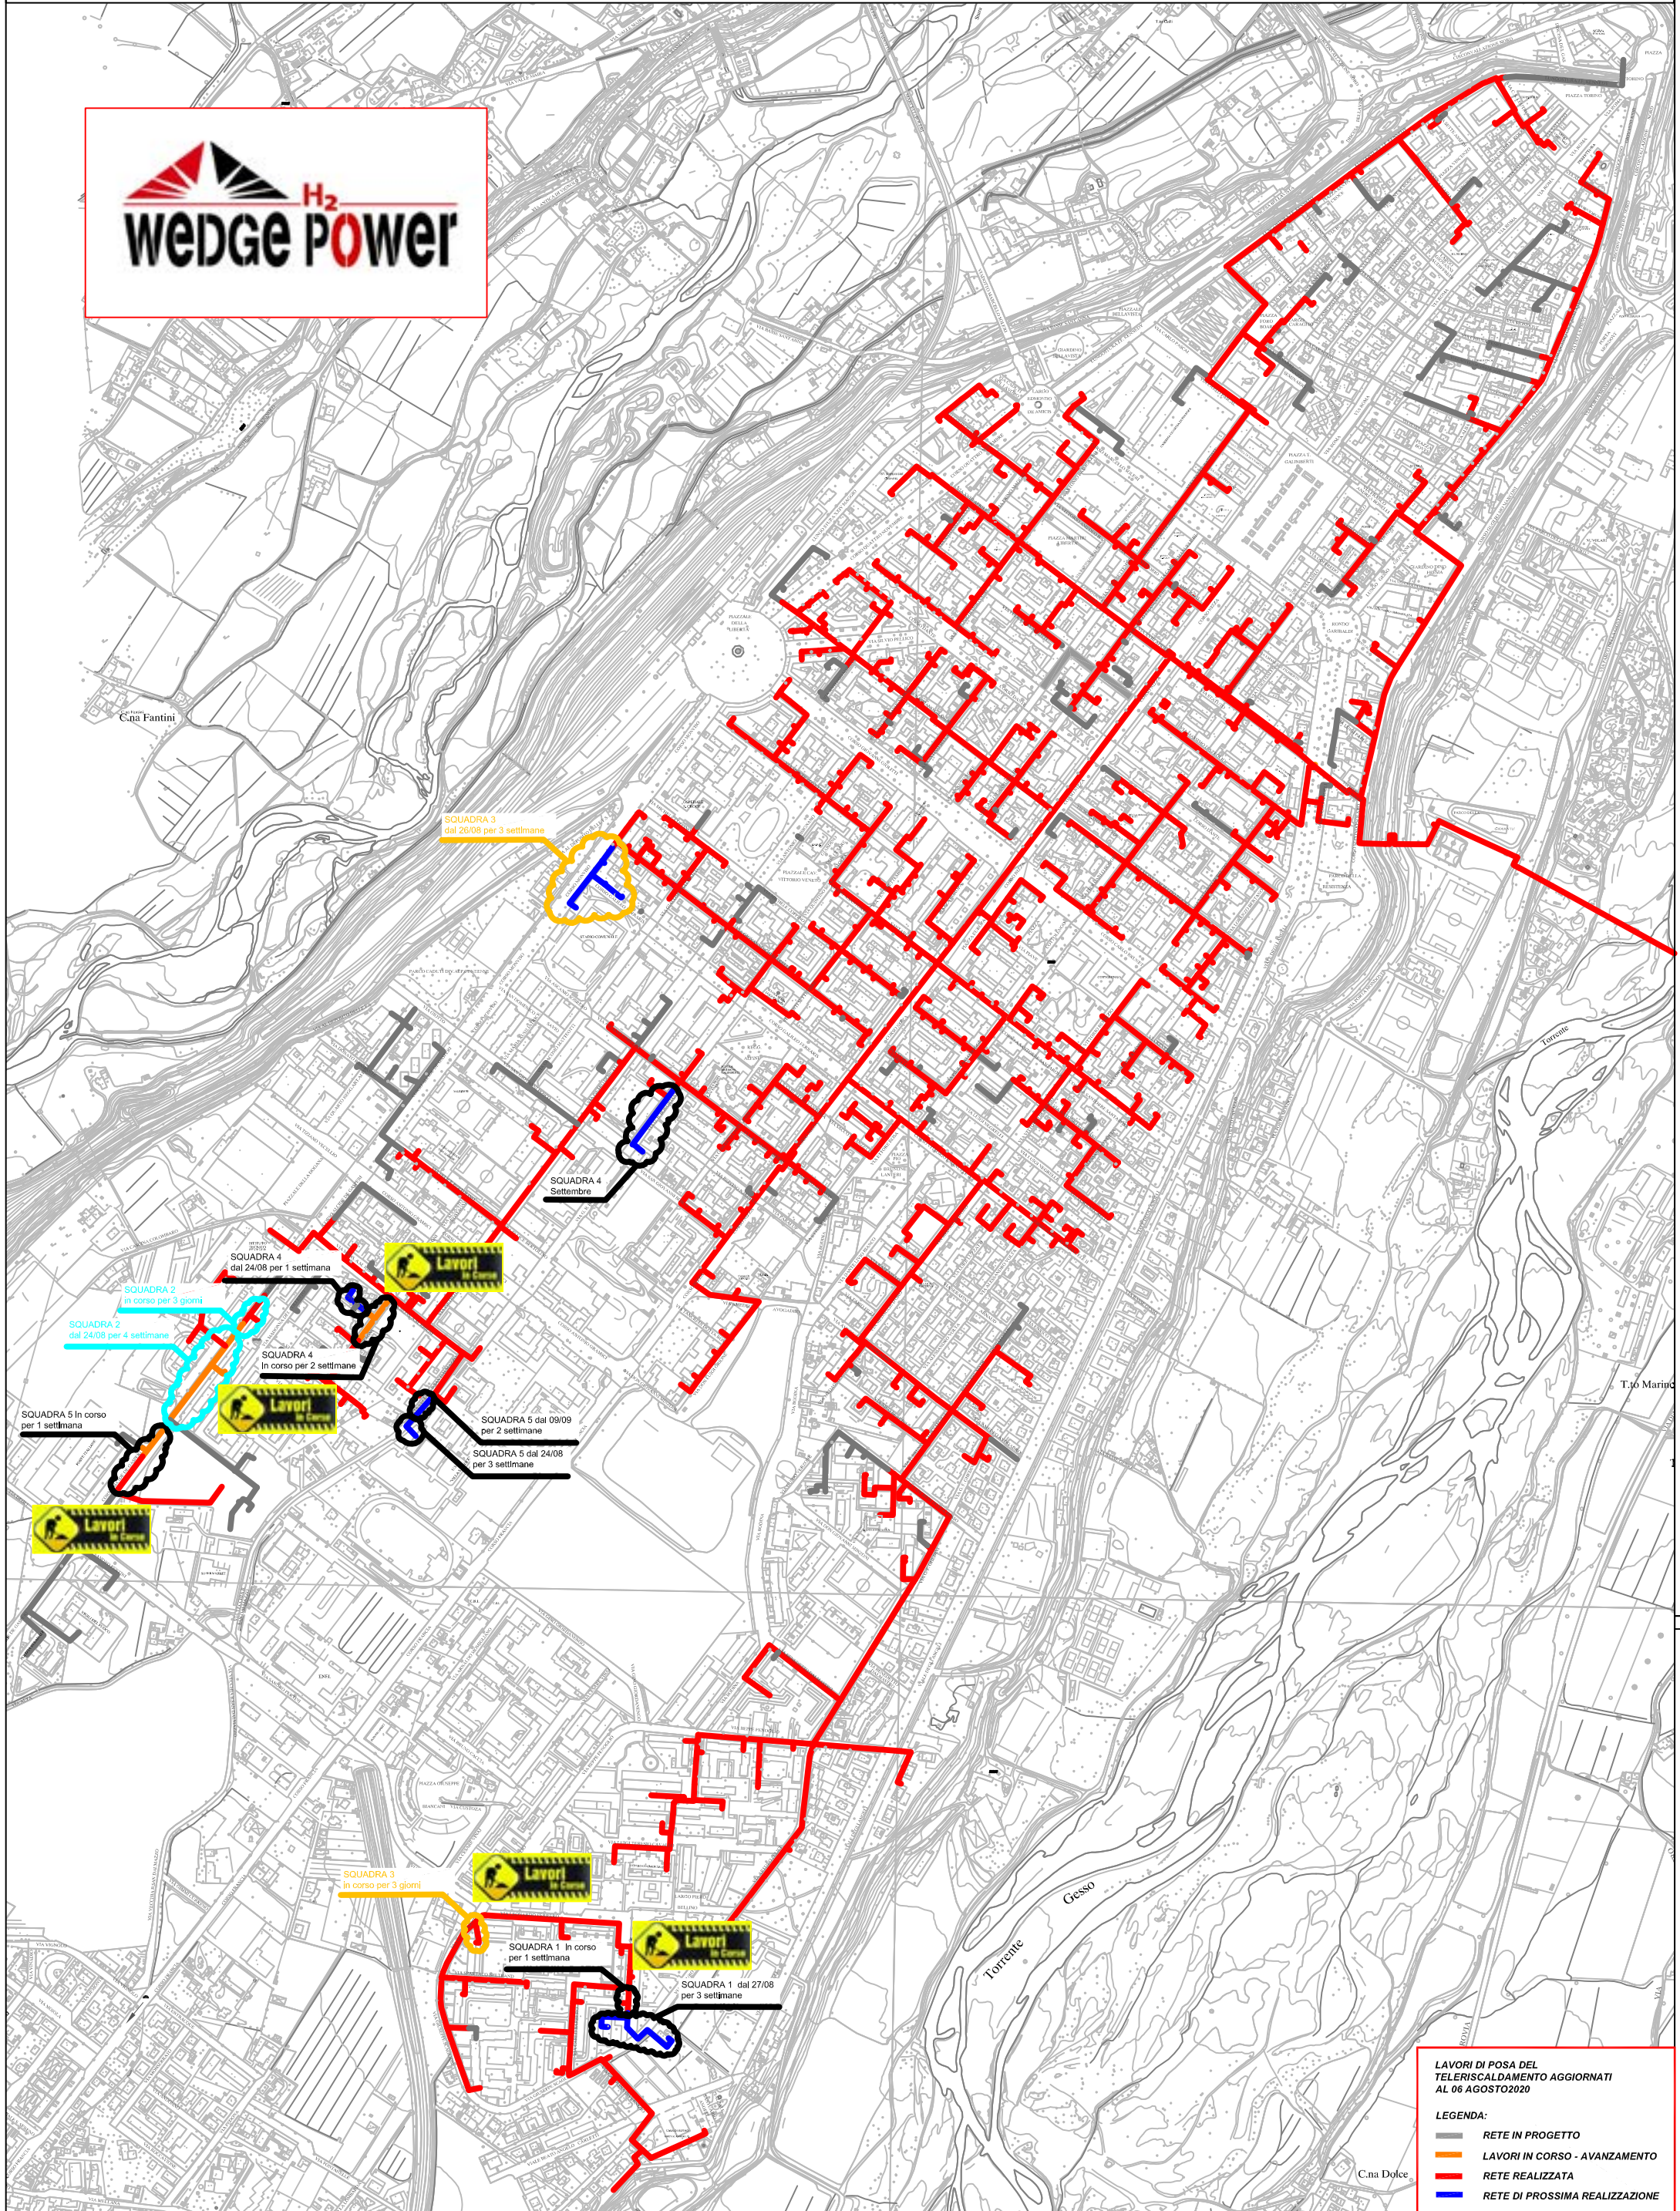

# PLANIMETRIA RETE TLR - CITTA' DI CUNEO - ALTIPIANO

LAVORI DI POSA DEL TELERISCALDAMENTO AGGIORNATI AL 06 AGOSTO 2020

LEGENDA:

- RETE IN PROGETTO
- LAVORI IN CORSO - AVANZAMENTO
- RETE REALIZZATA
- RETE DI PROSSIMA REALIZZAZIONE