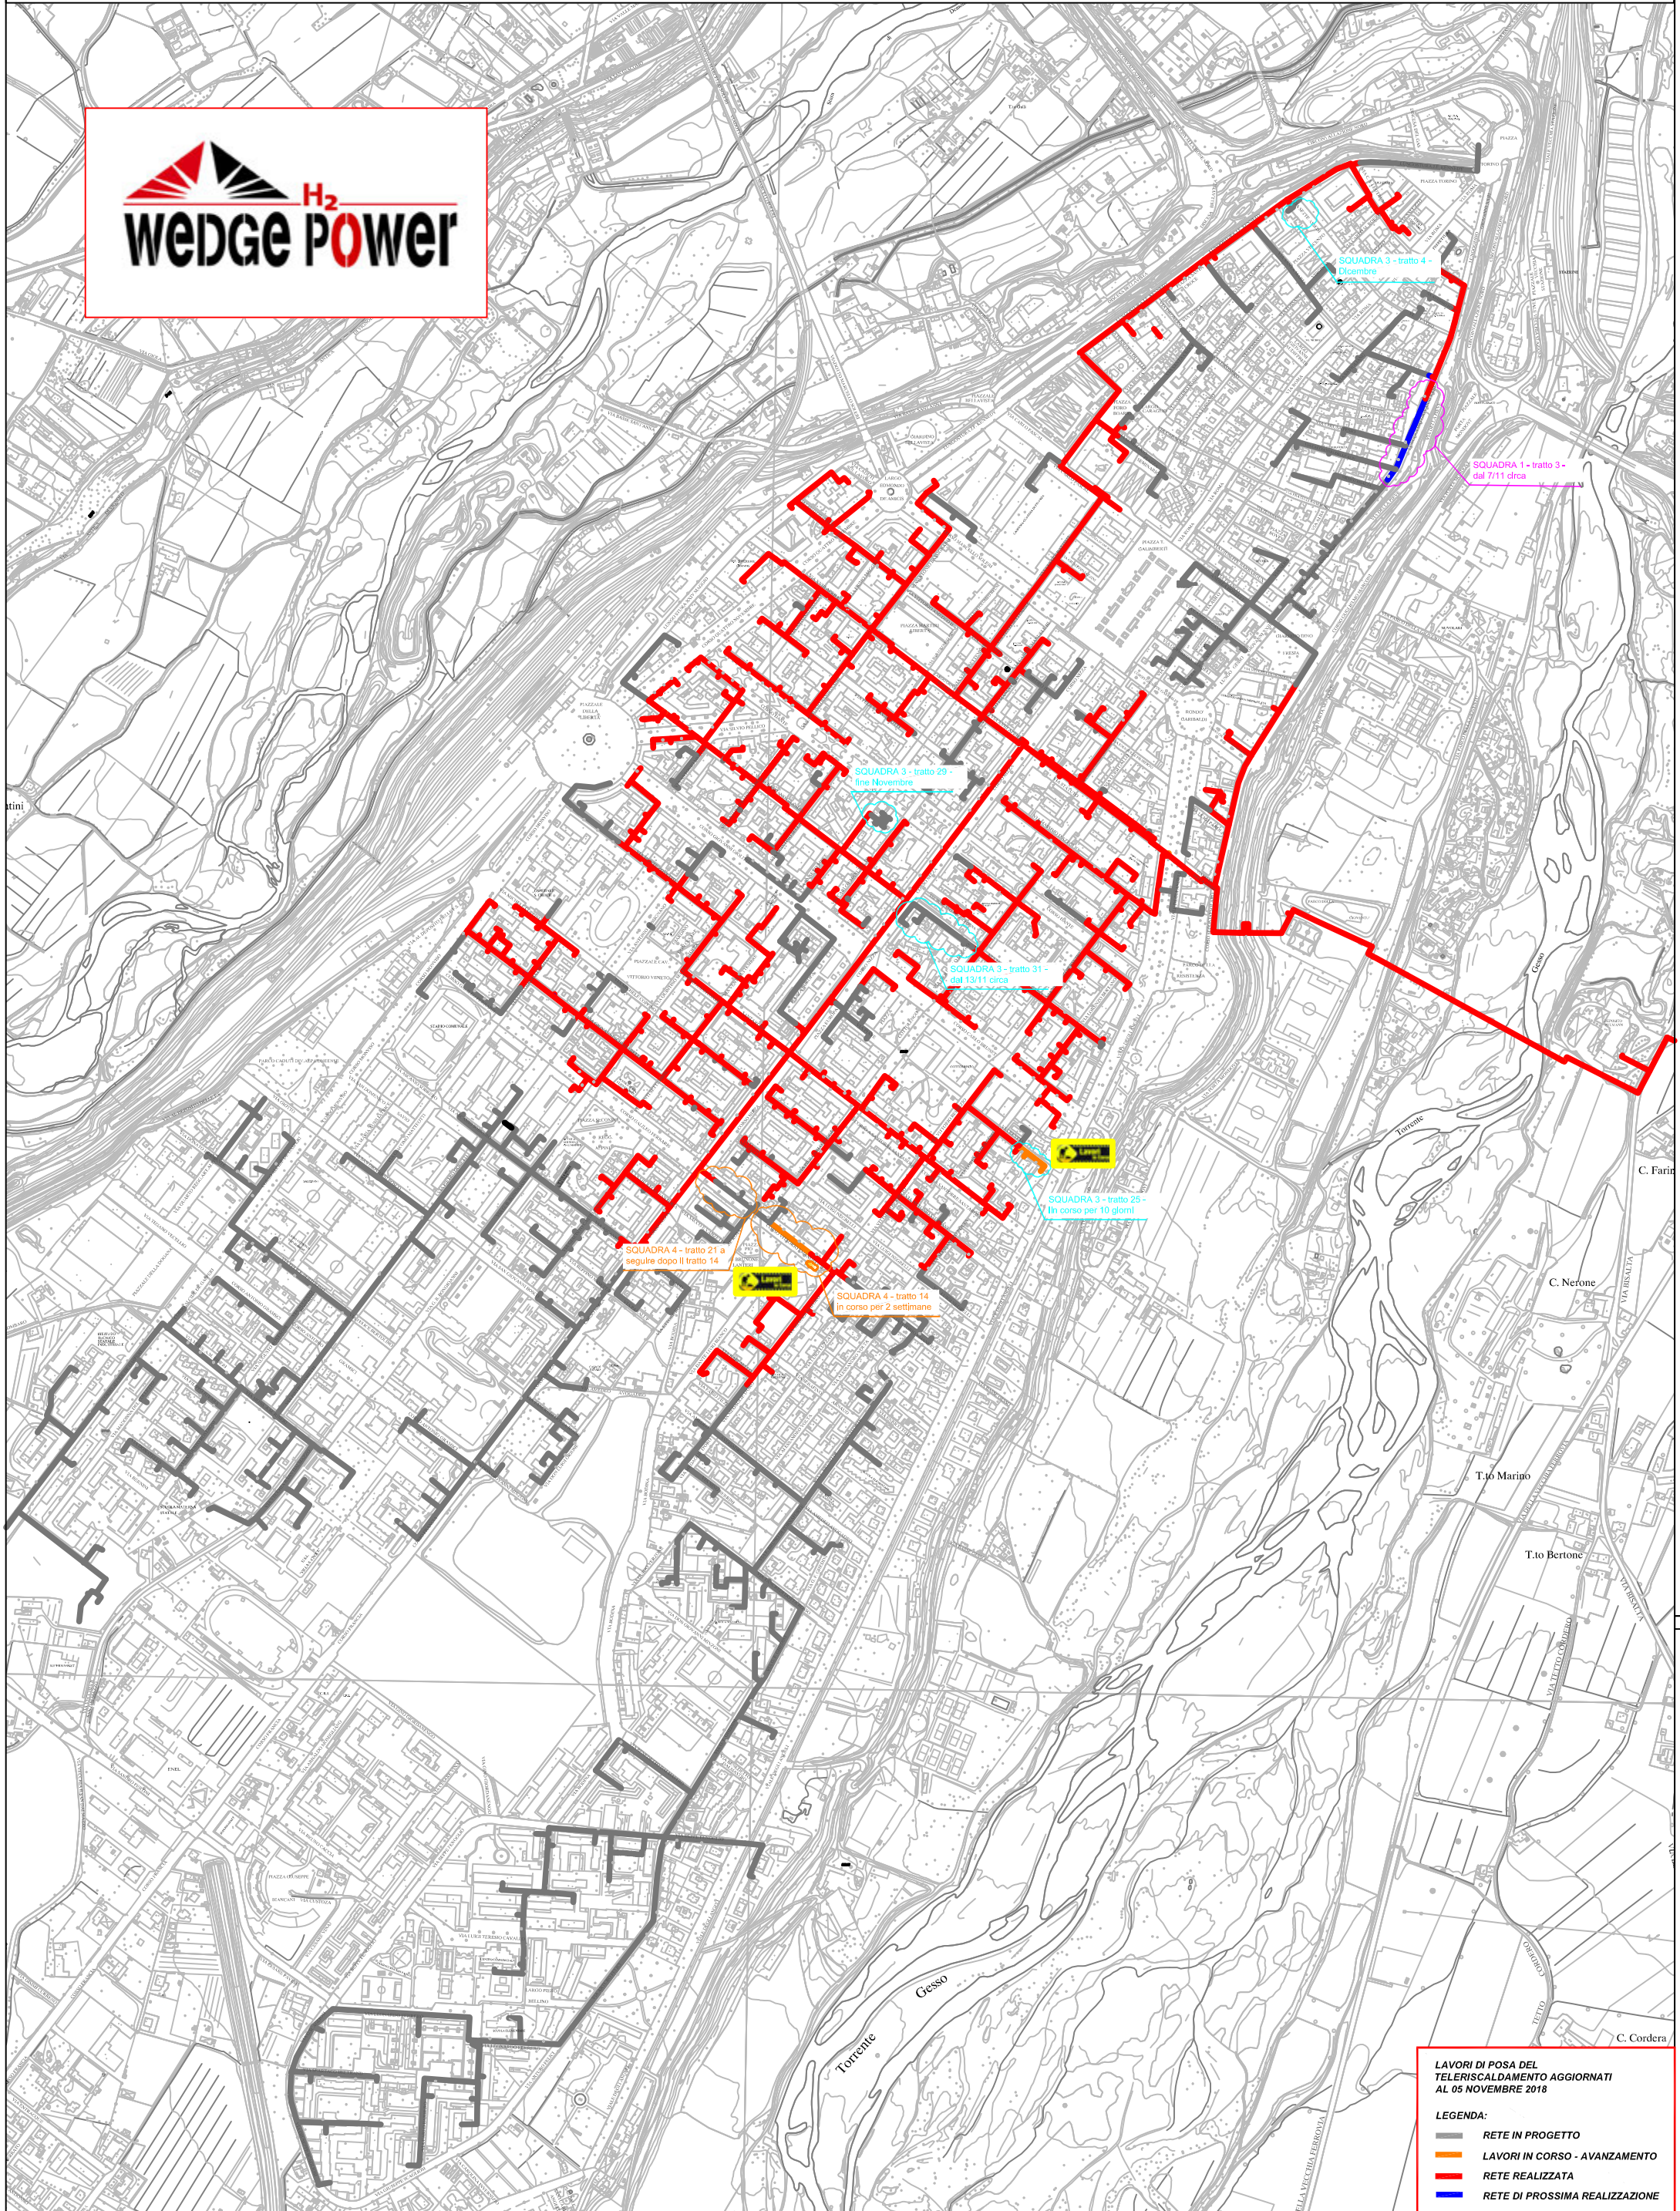

# PLANIMETRIA RETE TLR - CITTA' DI CUNEO - ALTIPIANO

LAVORI DI POSA DEL  
TELERISCALDAMENTO AGGIORNATI  
AL 05 NOVEMBRE 2018

LEGENDA:

- RETE IN PROGETTO
- LAVORI IN CORSO - AVANZAMENTO
- RETE REALIZZATA
- RETE DI PROSSIMA REALIZZAZIONE