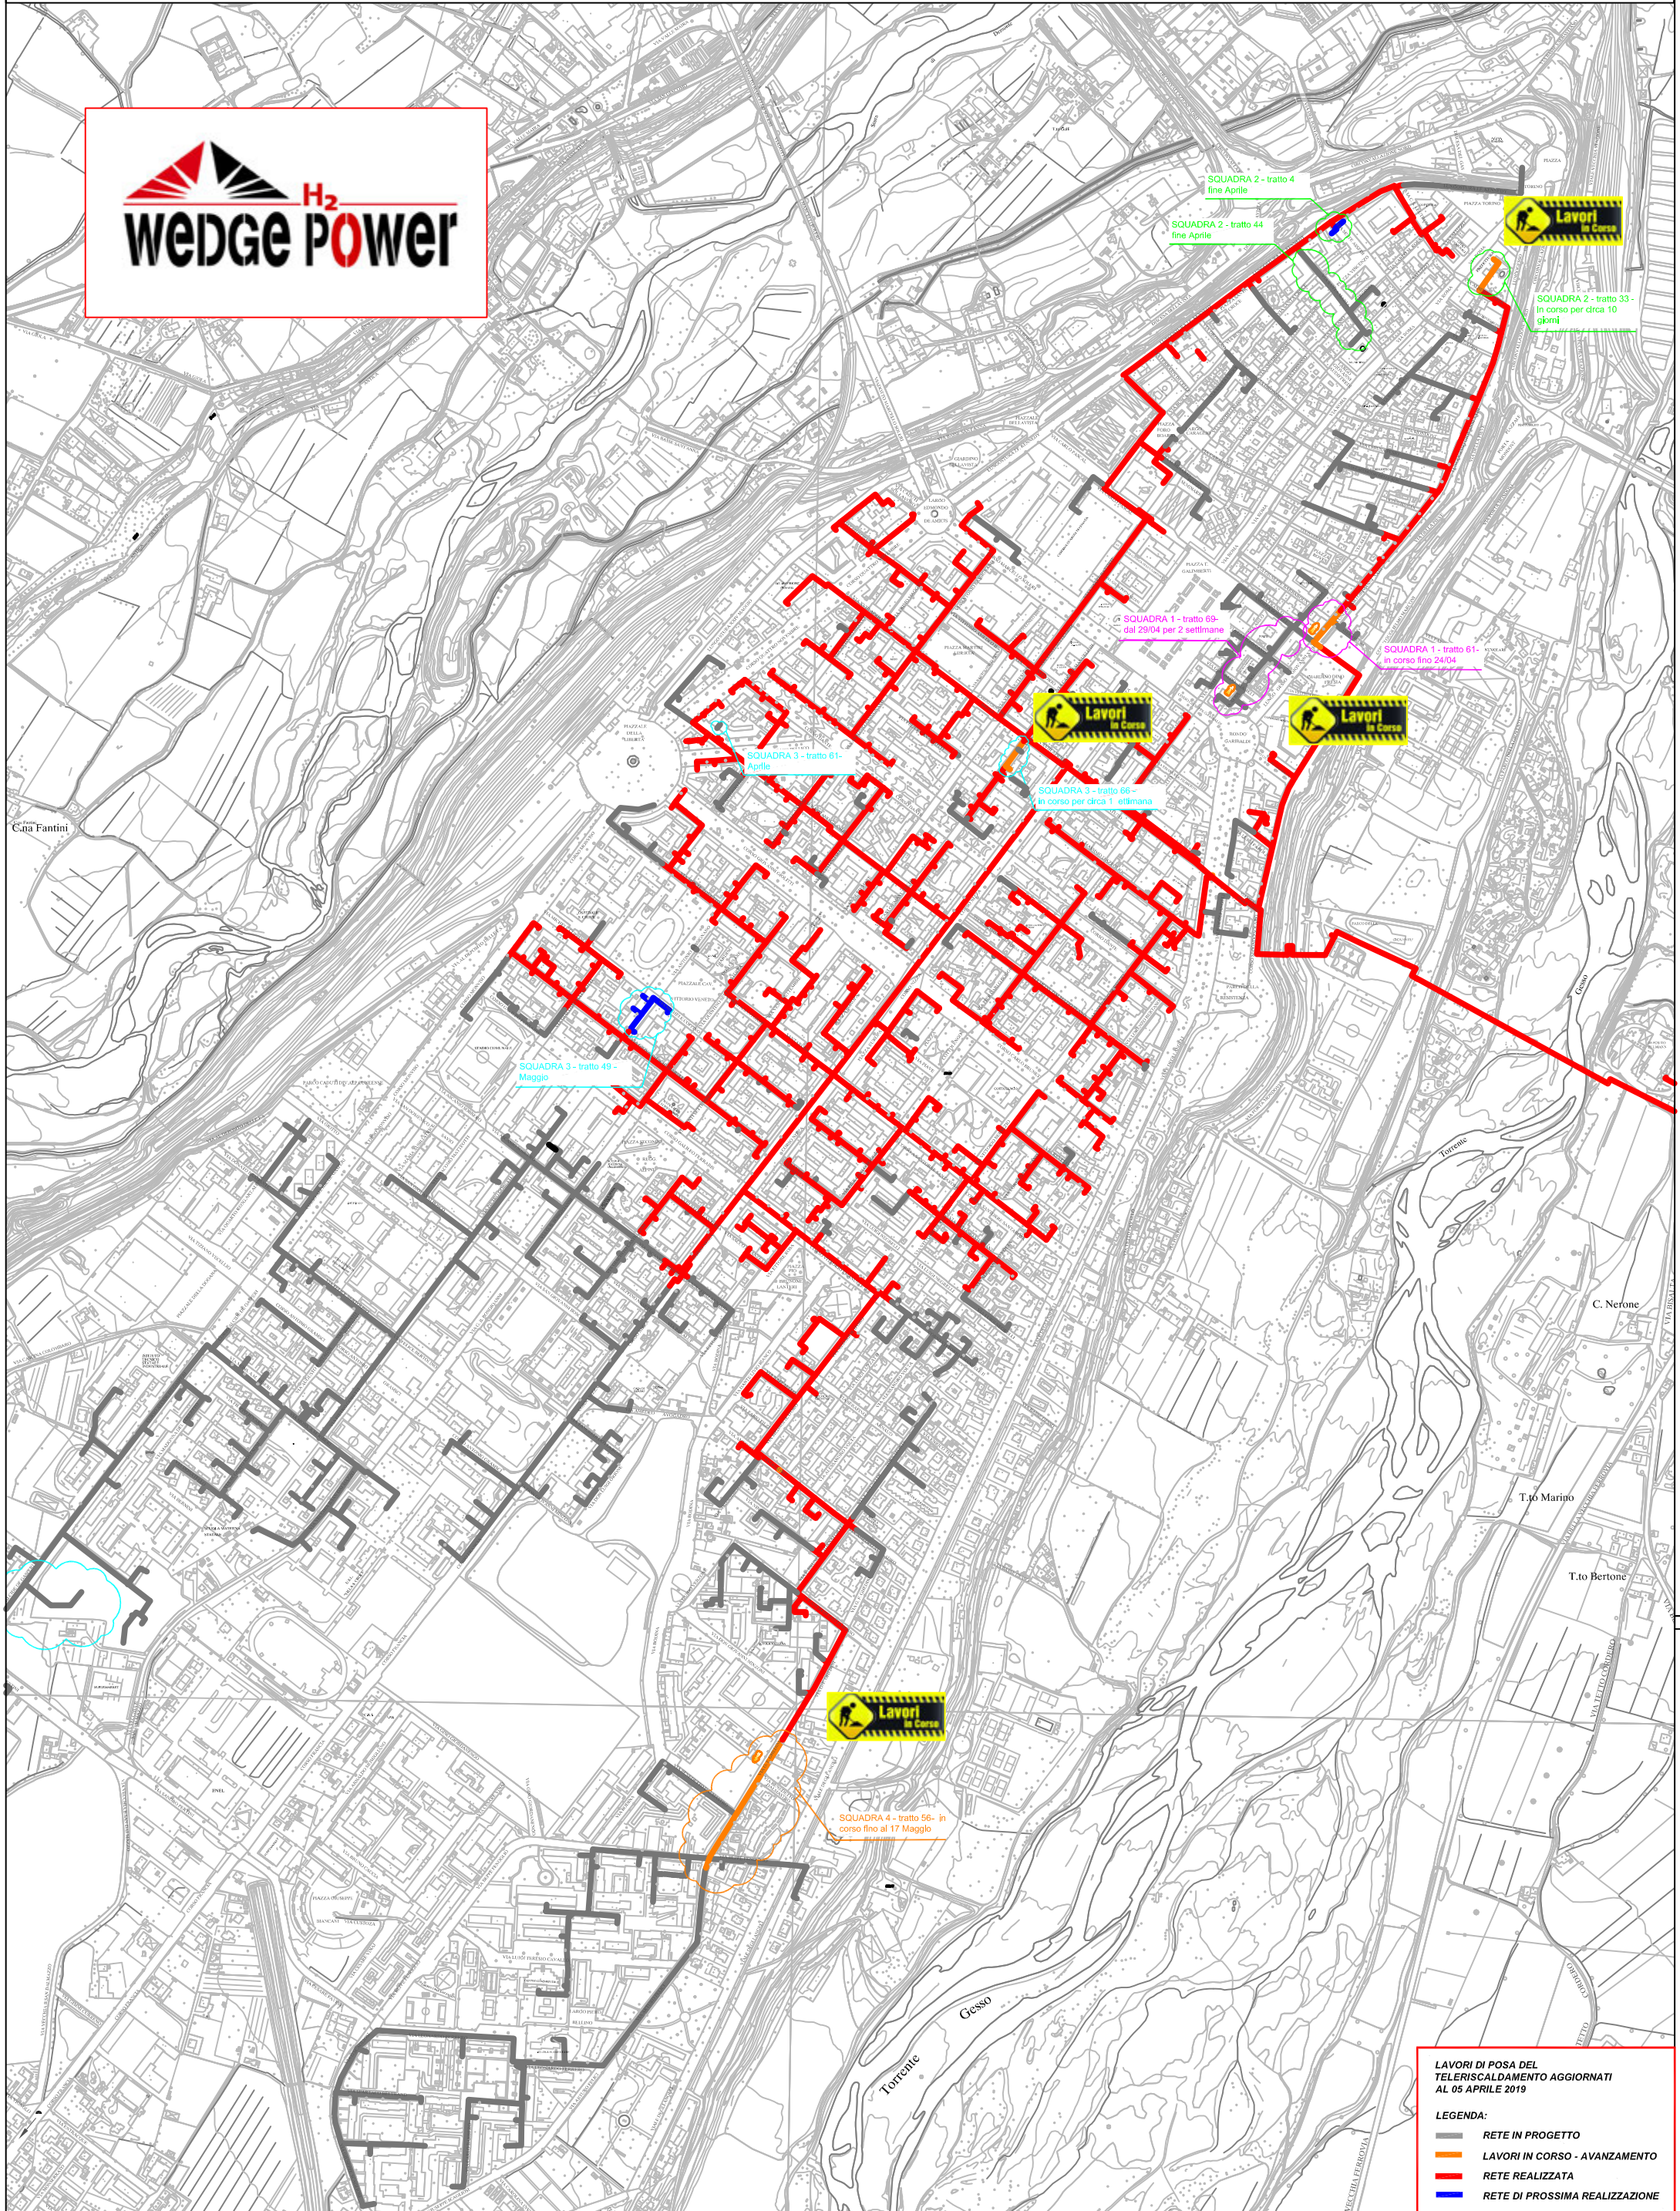

# PLANIMETRIA RETE TLR - CITTA' DI CUNEO - ALTIPIANO

LAVORI DI POSA DEL TELERISCALDAMENTO AGGIORNATI AL 05 APRILE 2019

LEGENDA:

- RETE IN PROGETTO
- LAVORI IN CORSO - AVANZAMENTO
- RETE REALIZZATA
- RETE DI PROSSIMA REALIZZAZIONE