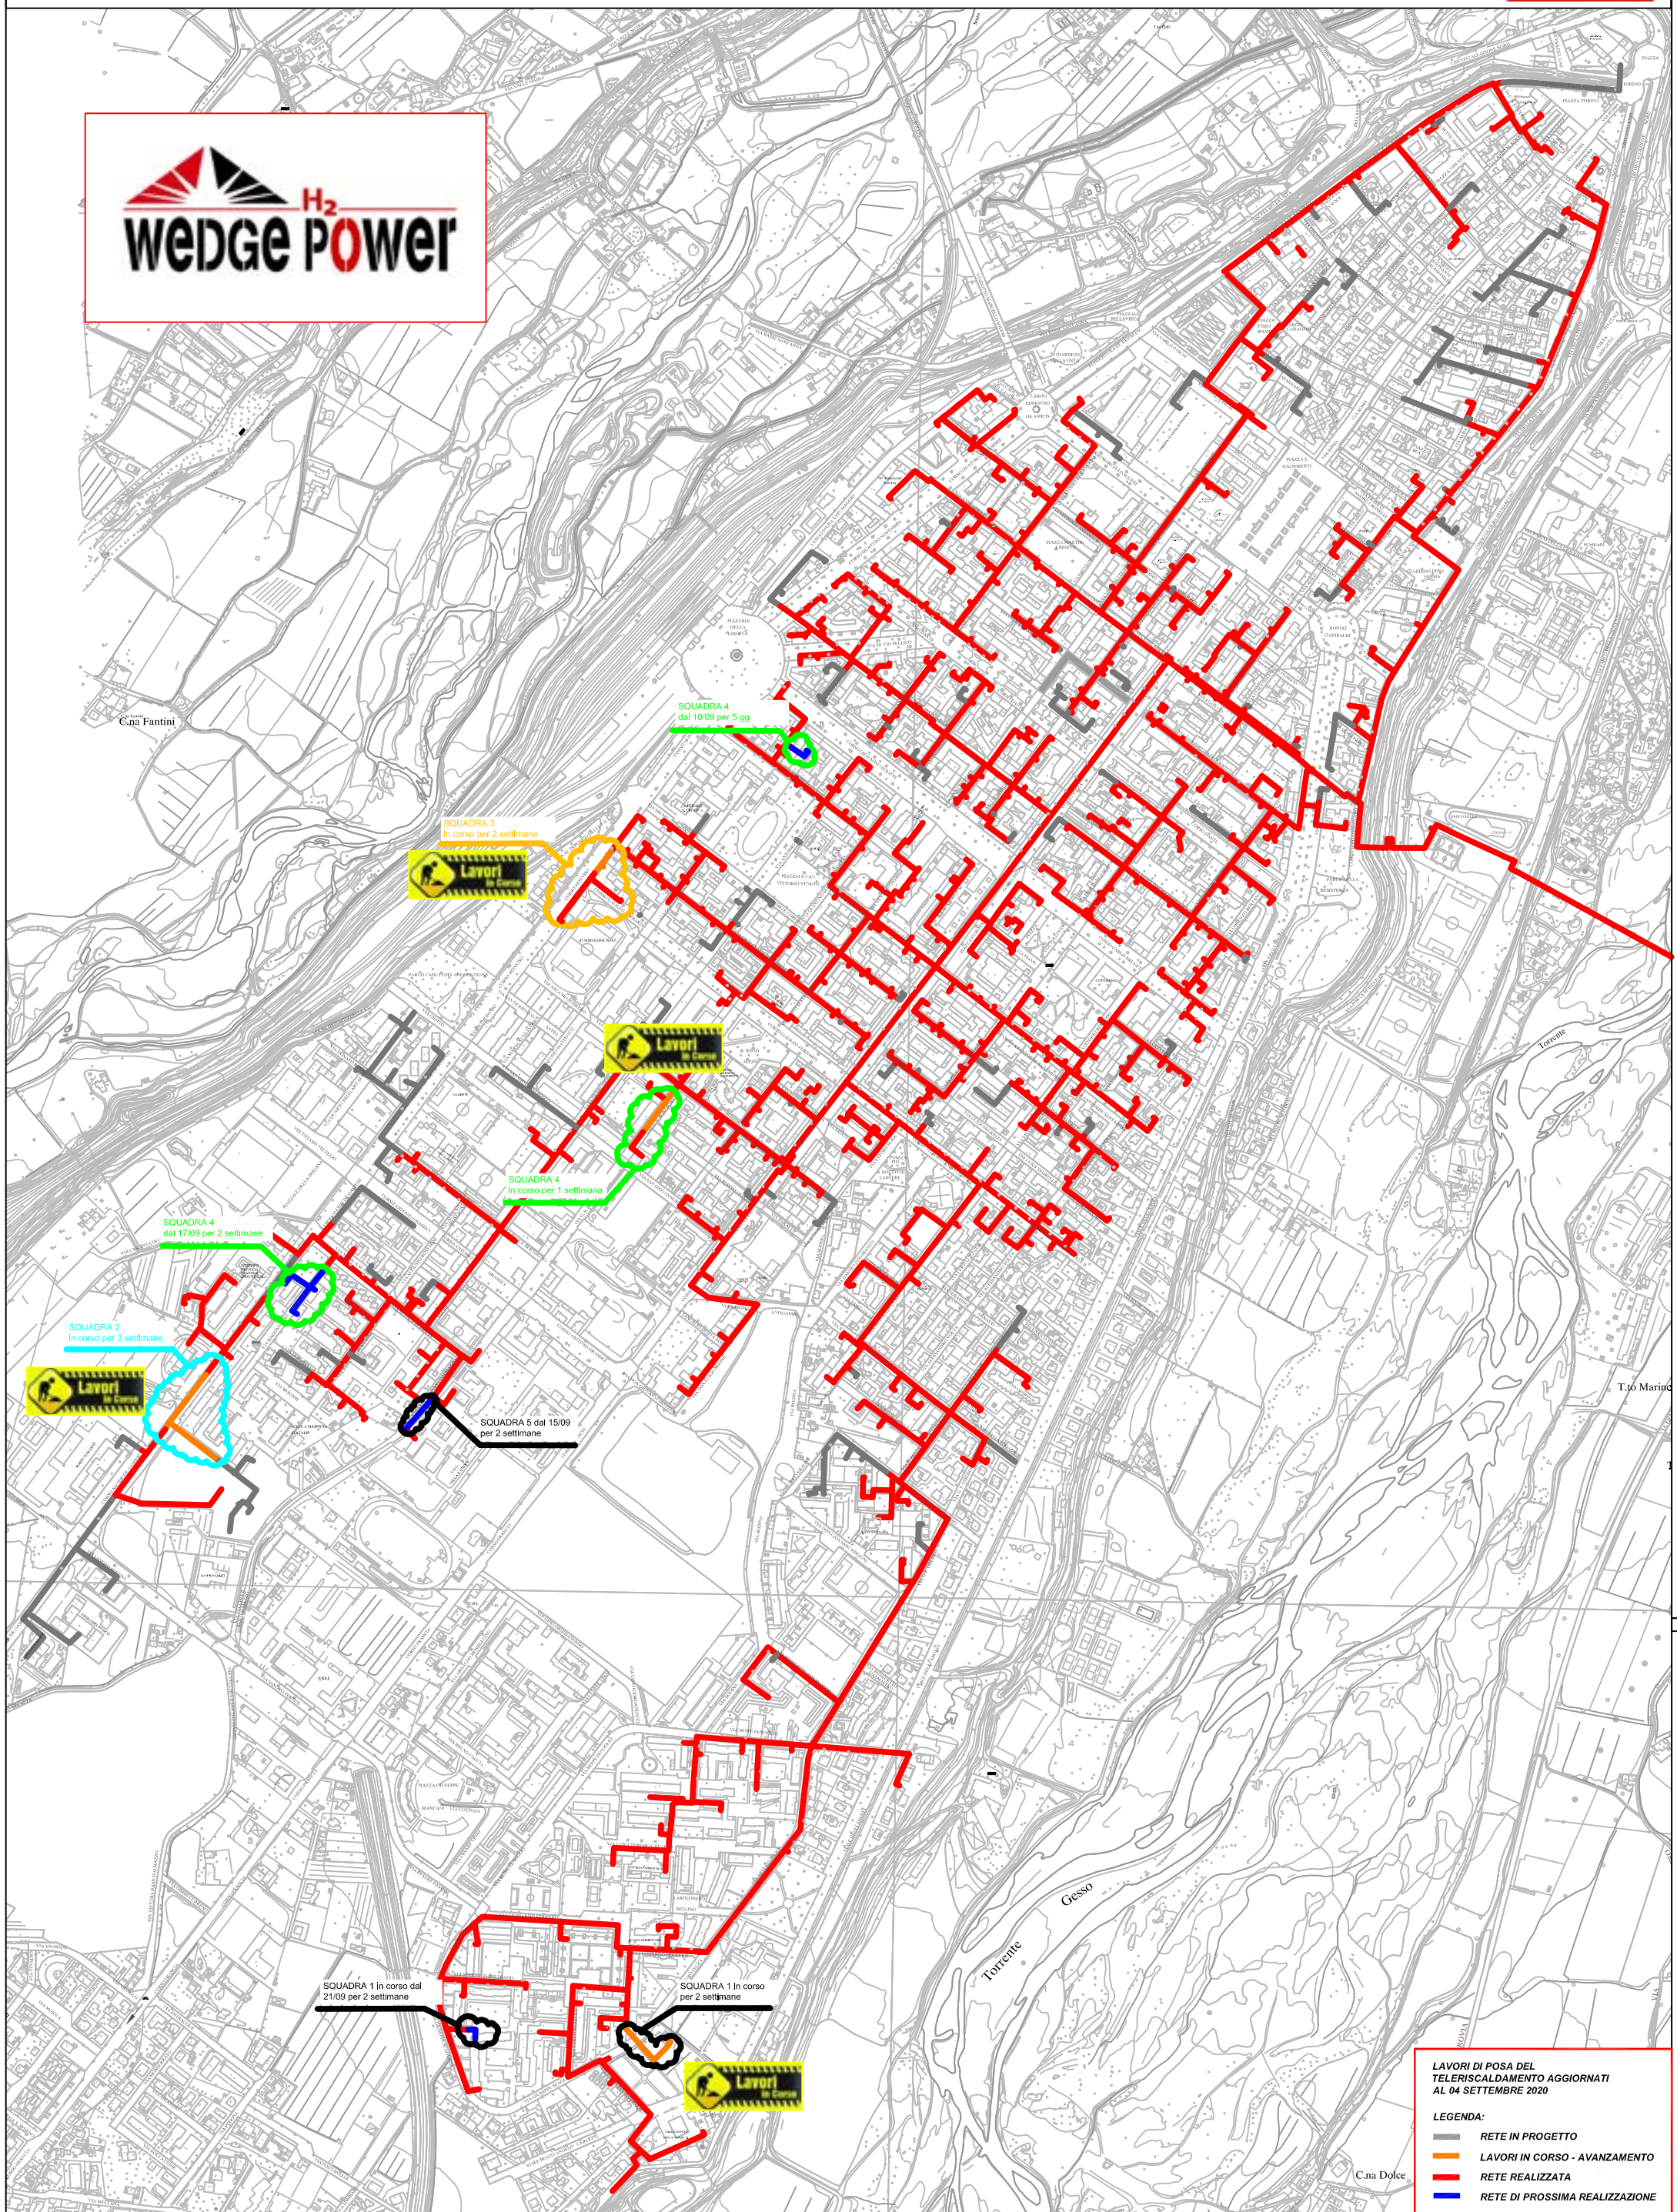

# PLANIMETRIA RETE TLR - CITTA' DI CUNEO - ALTIPIANO

LAVORI DI POSA DEL TELERISCALDAMENTO AGGIORNATI AL 04 SETTEMBRE 2020

LEGENDA:

- RETE IN PROGETTO
- LAVORI IN CORSO - AVANZAMENTO
- RETE REALIZZATA
- RETE DI PROSSIMA REALIZZAZIONE