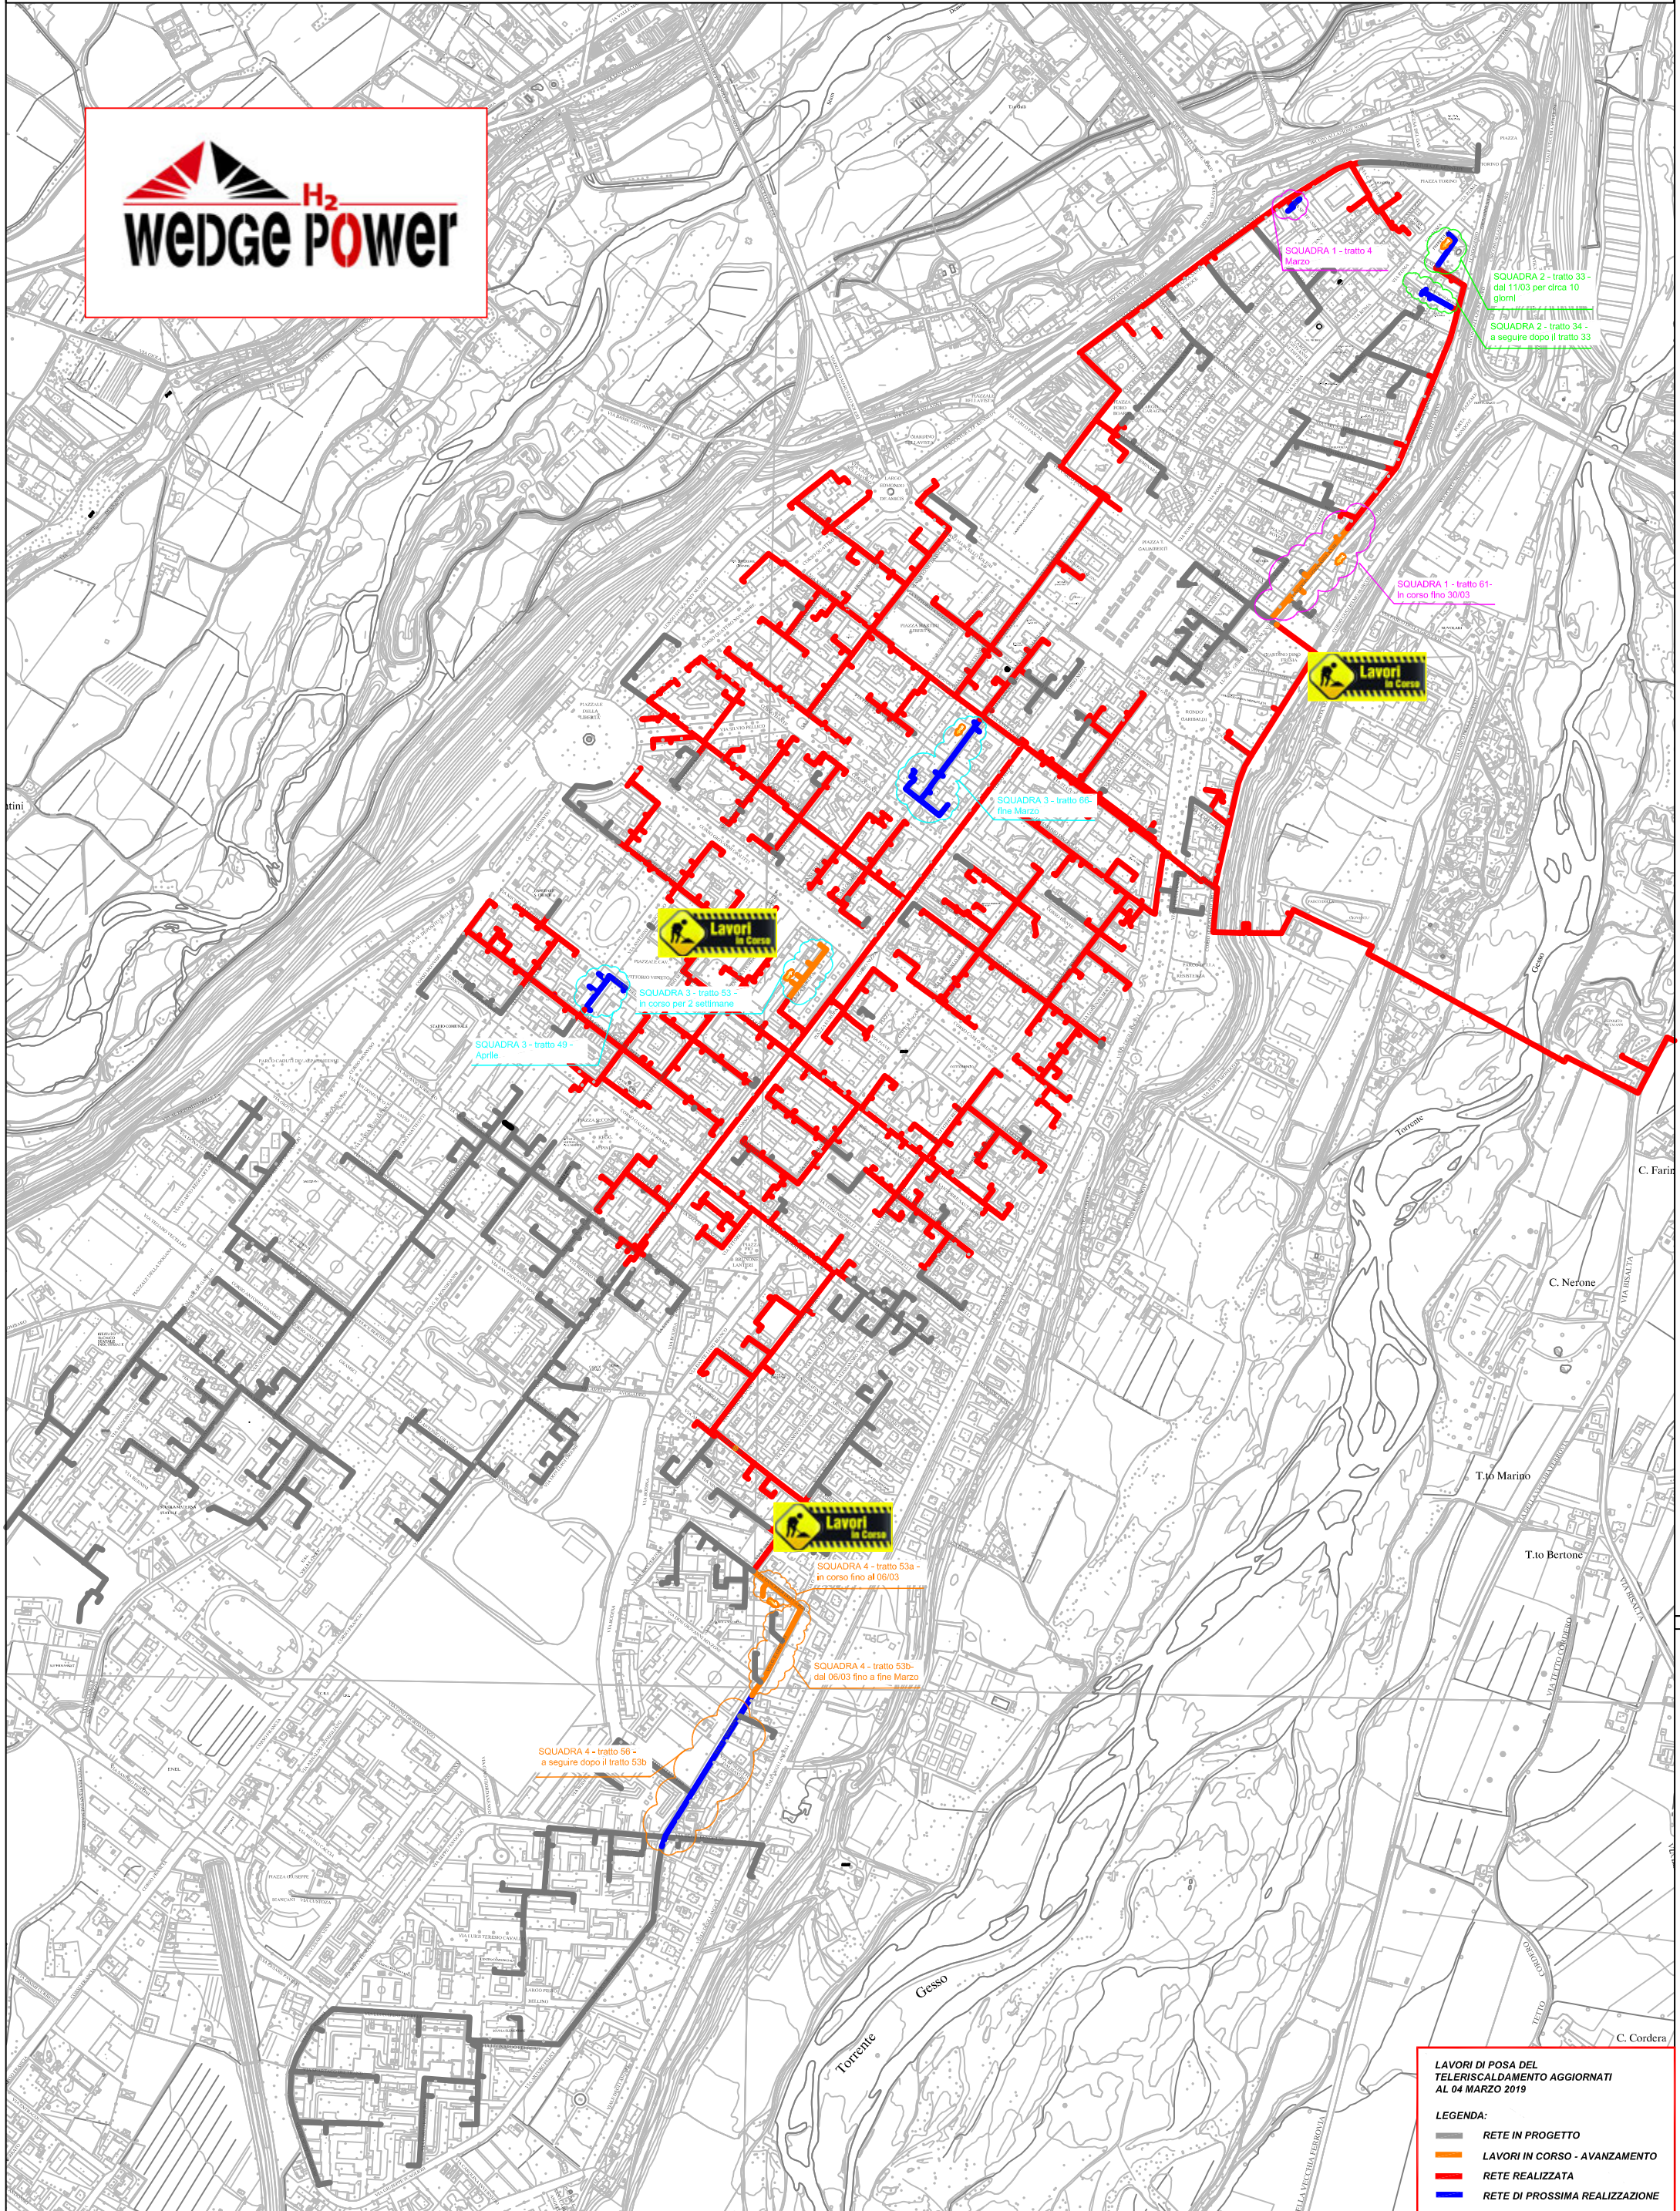

# PLANIMETRIA RETE TLR - CITTA' DI CUNEO - ALTIPIANO

LAVORI DI POSA DEL TELERISCALDAMENTO AGGIORNATI AL 04 MARZO 2019

LEGENDA:

- RETE IN PROGETTO
- LAVORI IN CORSO - AVANZAMENTO
- RETE REALIZZATA
- RETE DI PROSSIMA REALIZZAZIONE