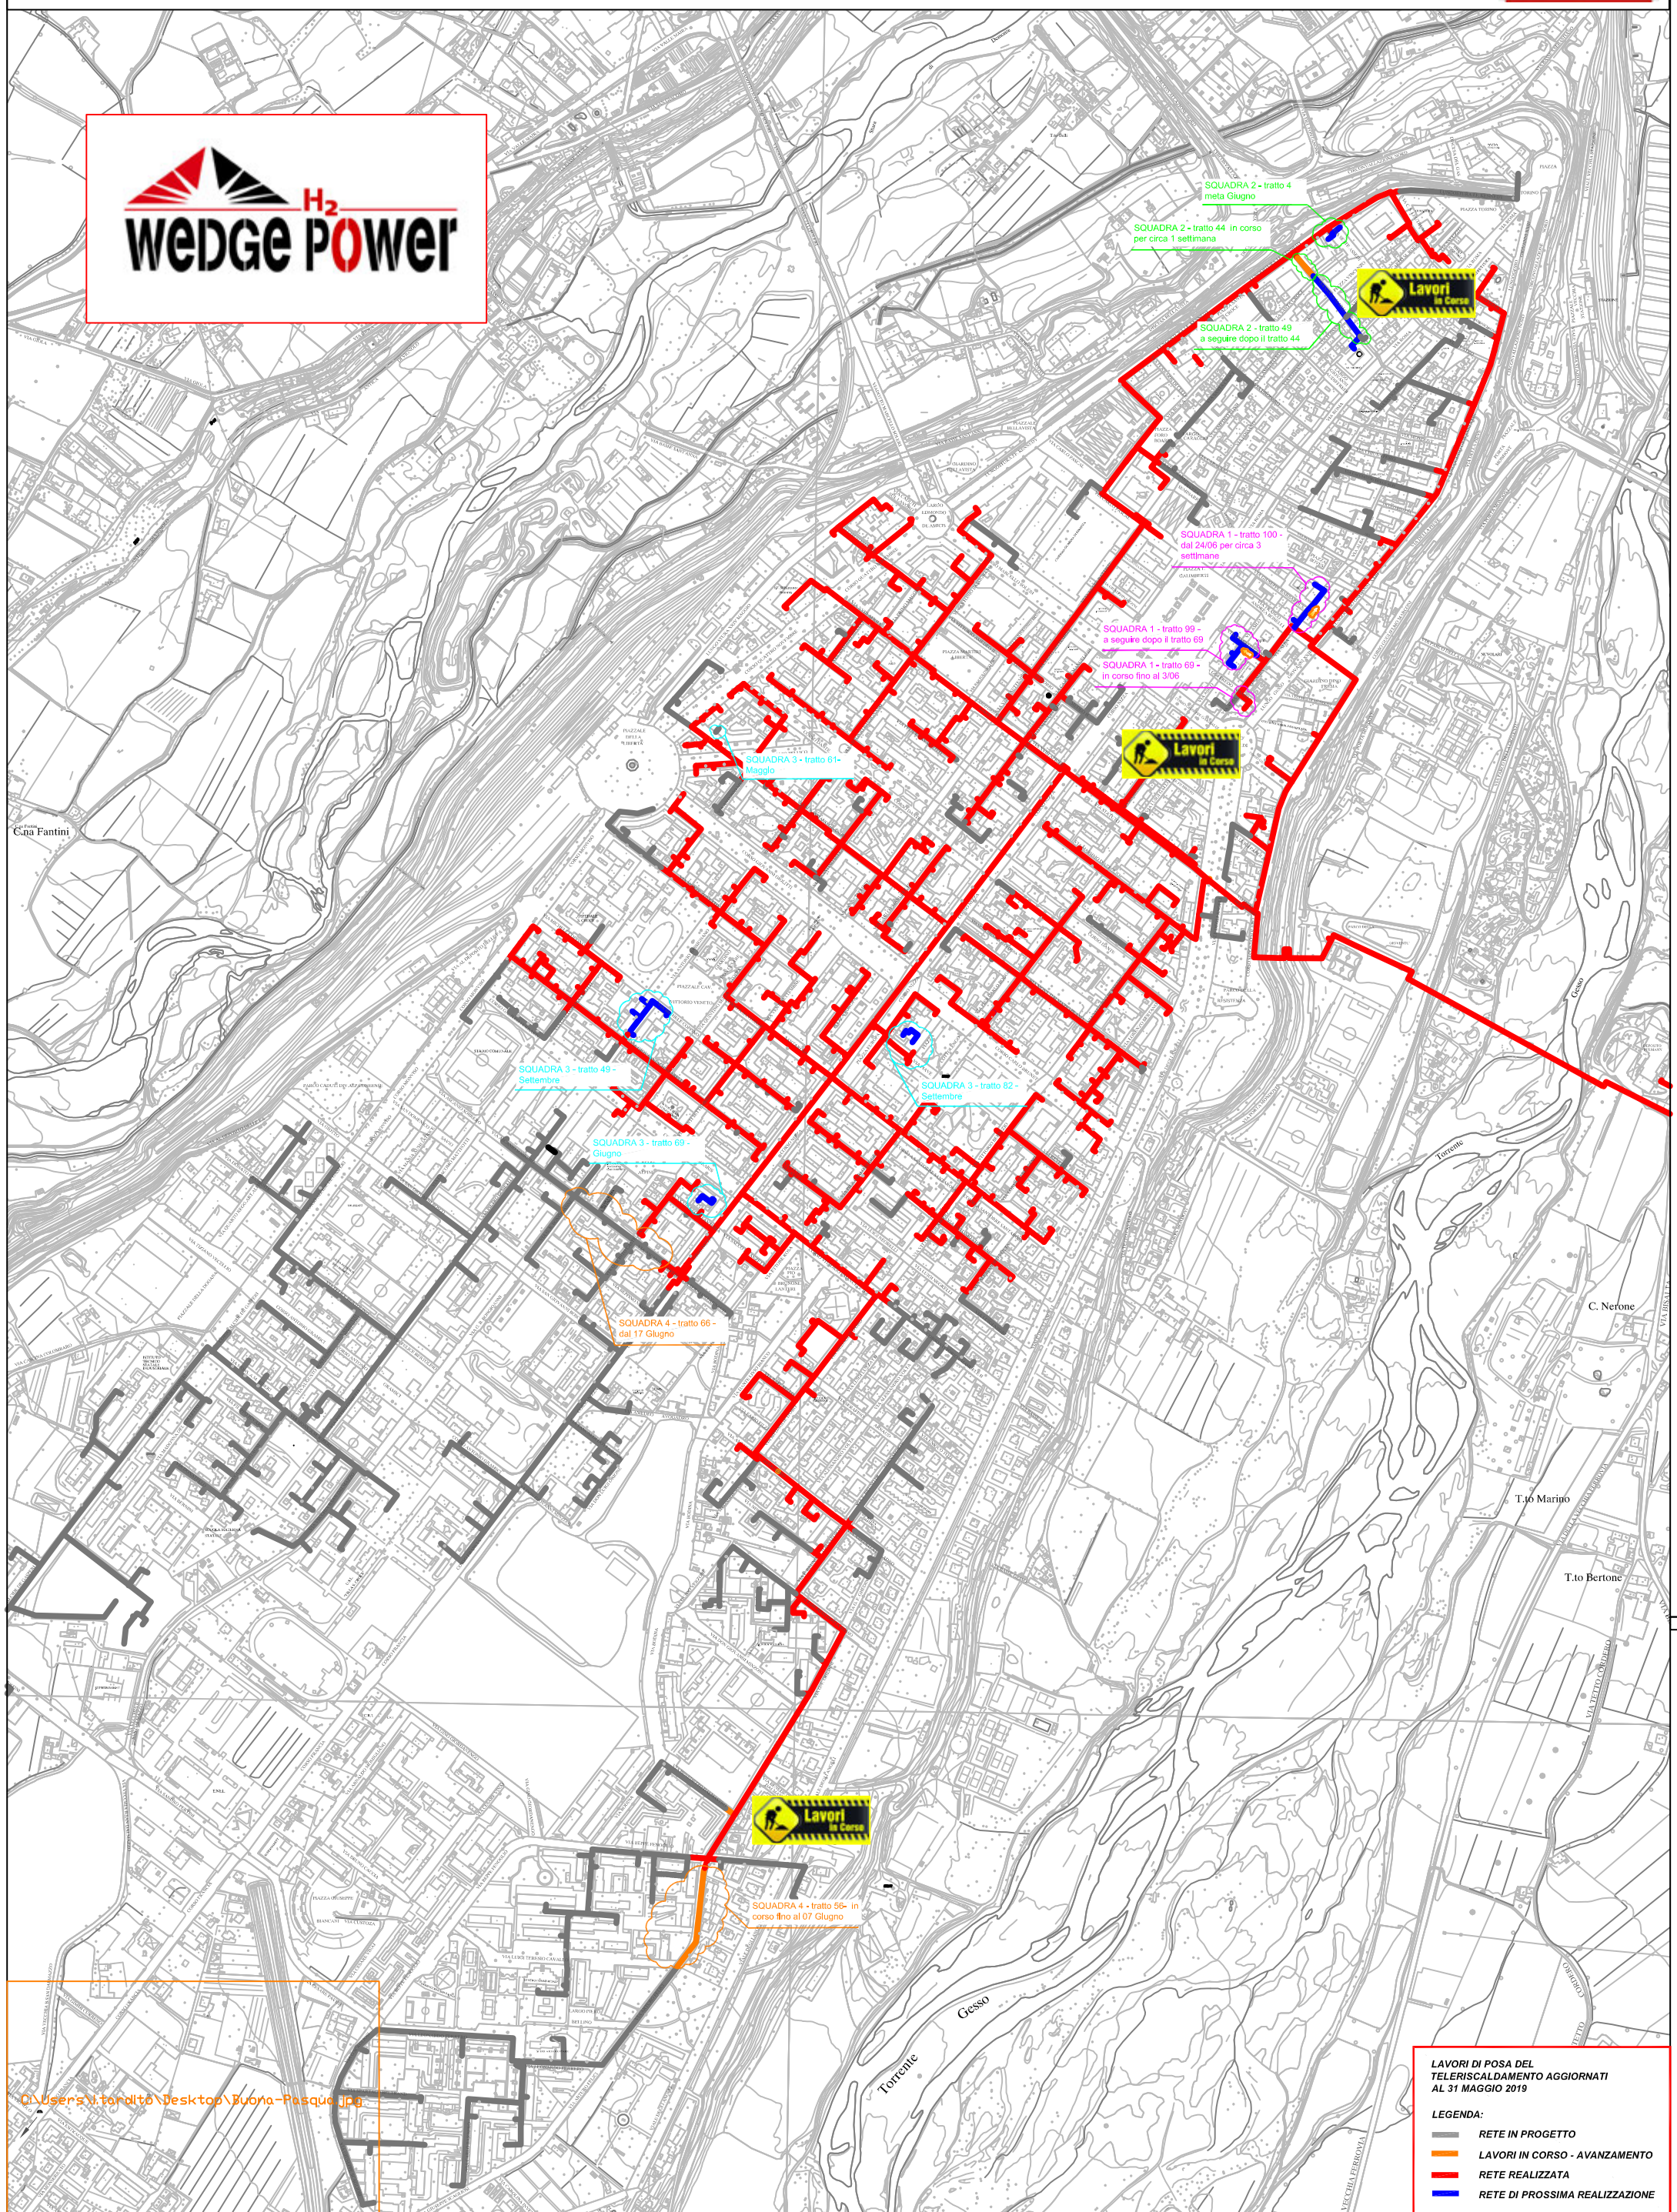

PLANIMETRIA RETE TLR - CITTA' DI CUNEO - ALTIPIANO

C:\User's\i.tondito\Desktop\Buona-Pasqua.jpg

LAVORI DI POSA DEL TELERISCALDAMENTO AGGIORNATI AL 31 MAGGIO 2019

LEGGENDA:

- RETE IN PROGETTO
- LAVORI IN CORSO - AVANZAMENTO
- RETE REALIZZATA
- RETE DI PROSSIMA REALIZZAZIONE