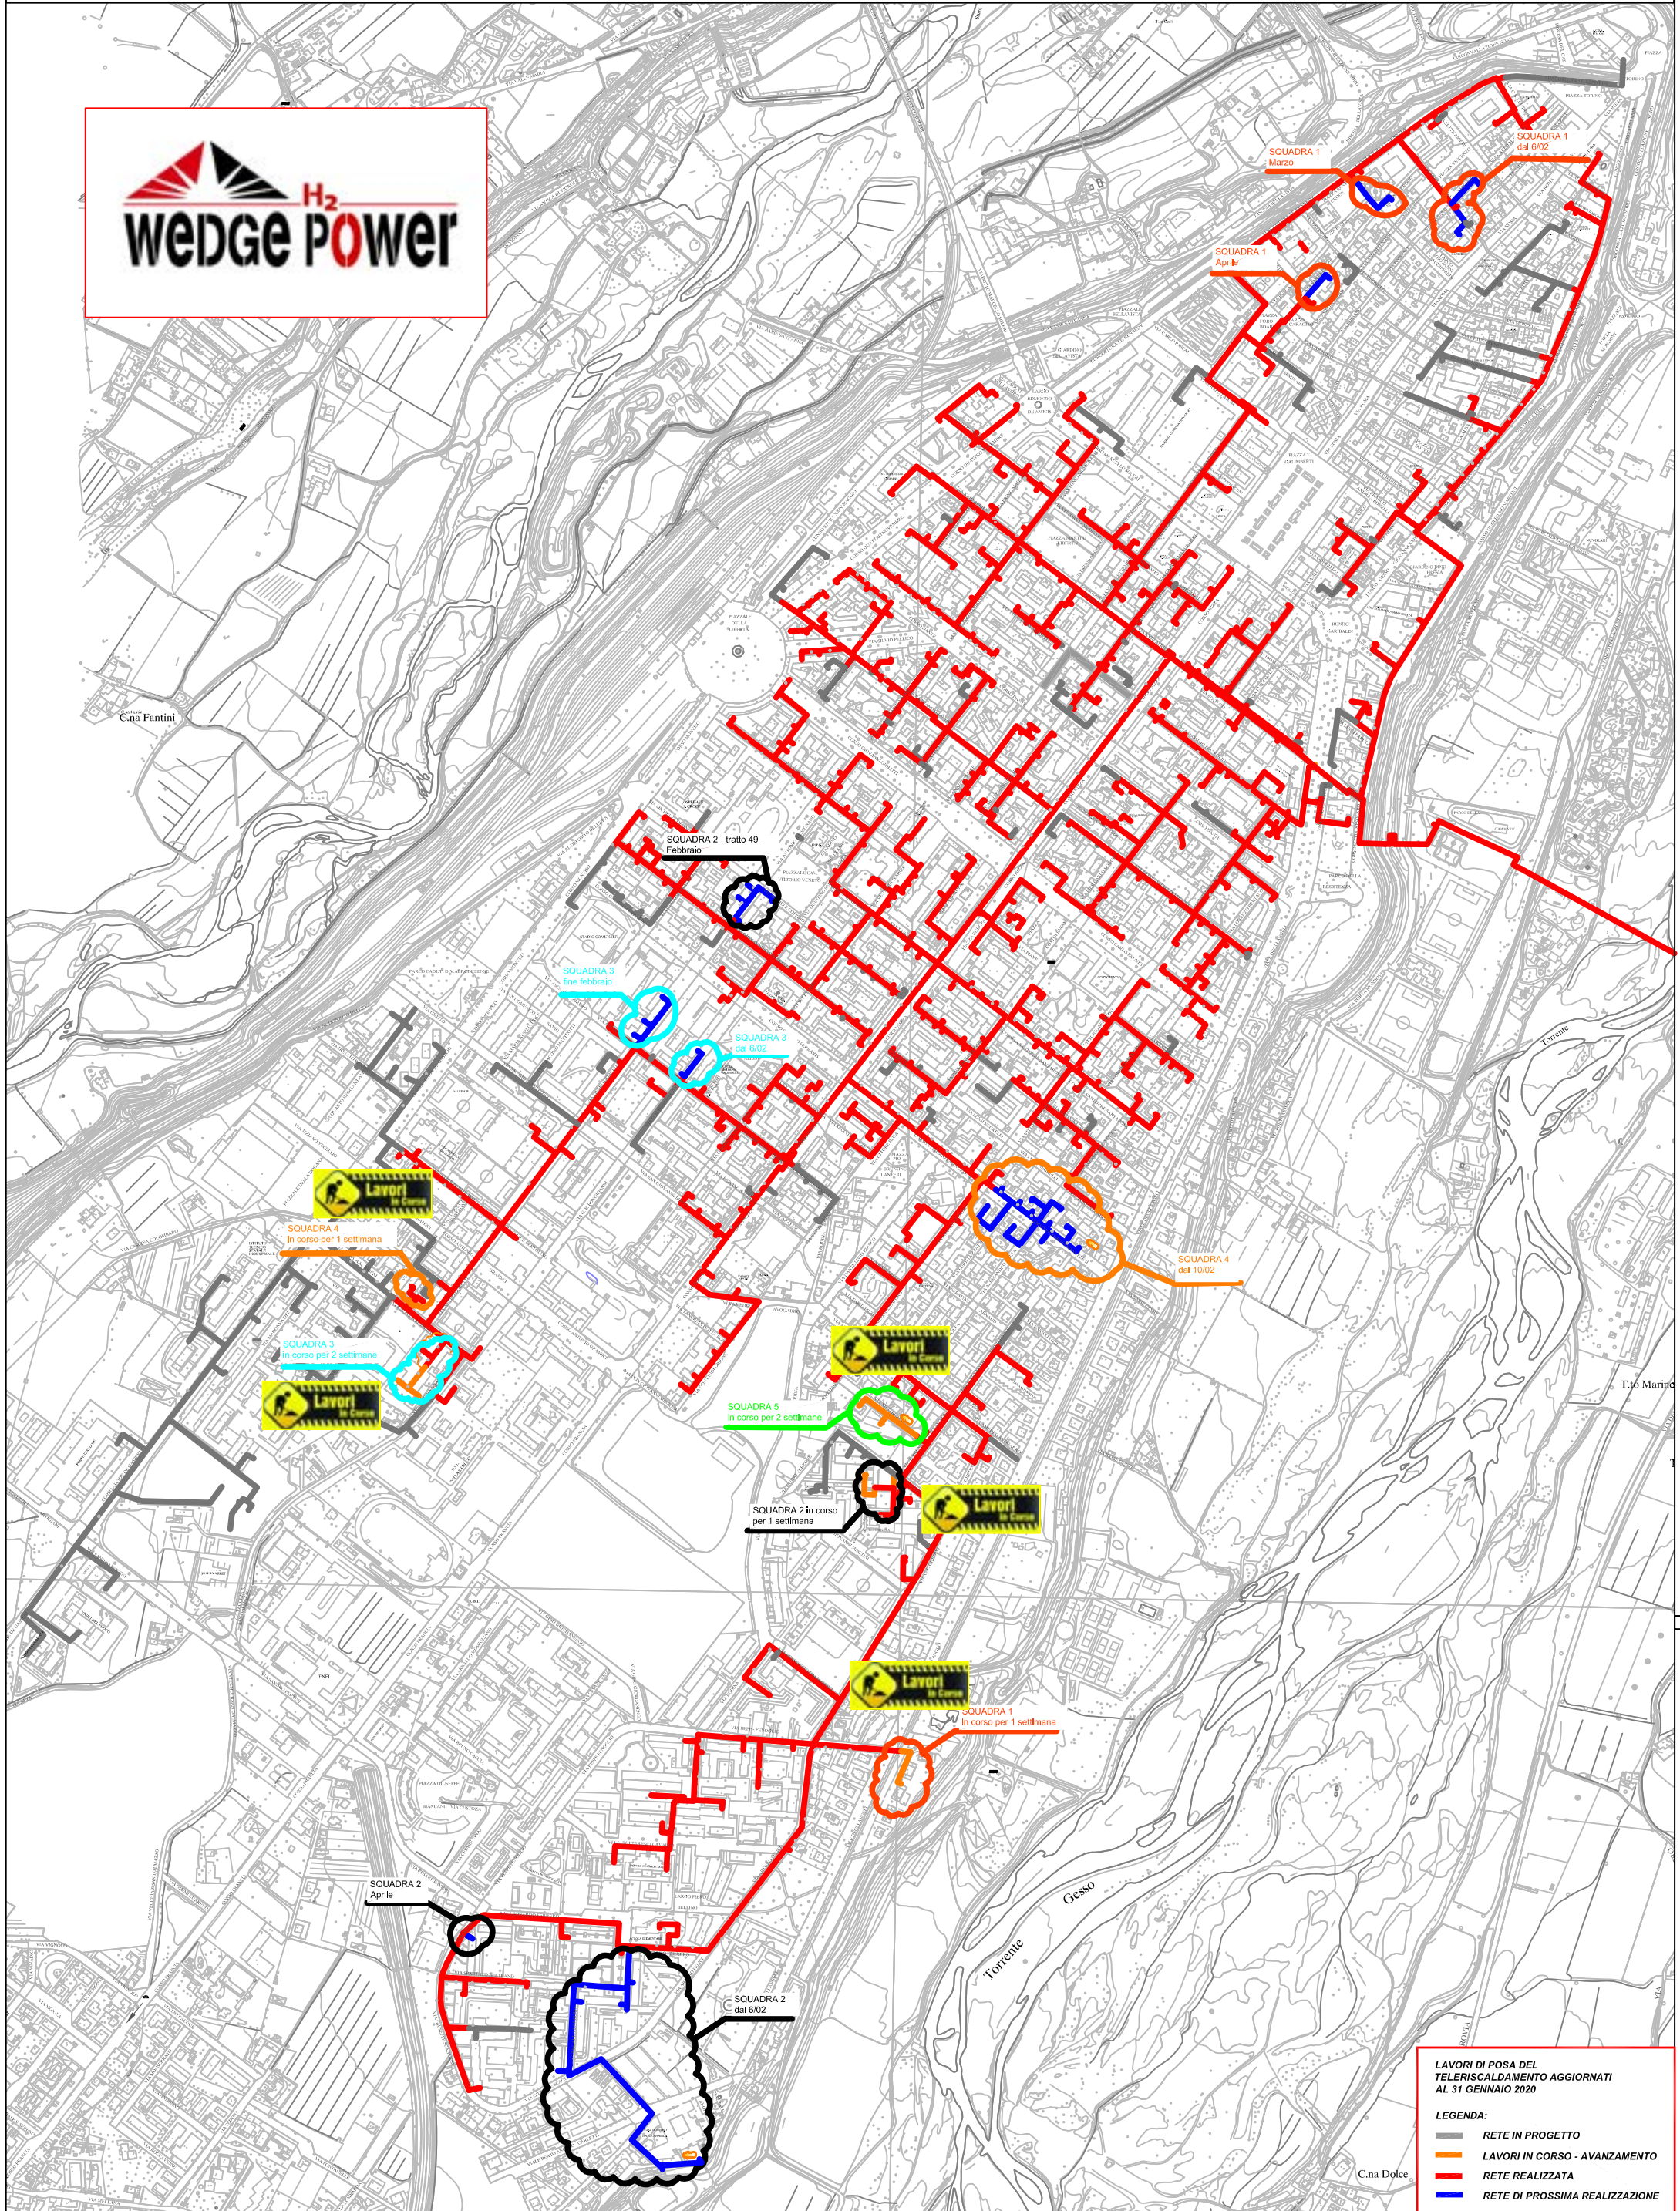

# PLANIMETRIA RETE TLR - CITTA' DI CUNEO - ALTIPIANO

LAVORI DI POSA DEL TELERISCALDAMENTO AGGIORNATI AL 31 GENNAIO 2020

LEGENDA:

- RETE IN PROGETTO
- LAVORI IN CORSO - AVANZAMENTO
- RETE REALIZZATA
- RETE DI PROSSIMA REALIZZAZIONE