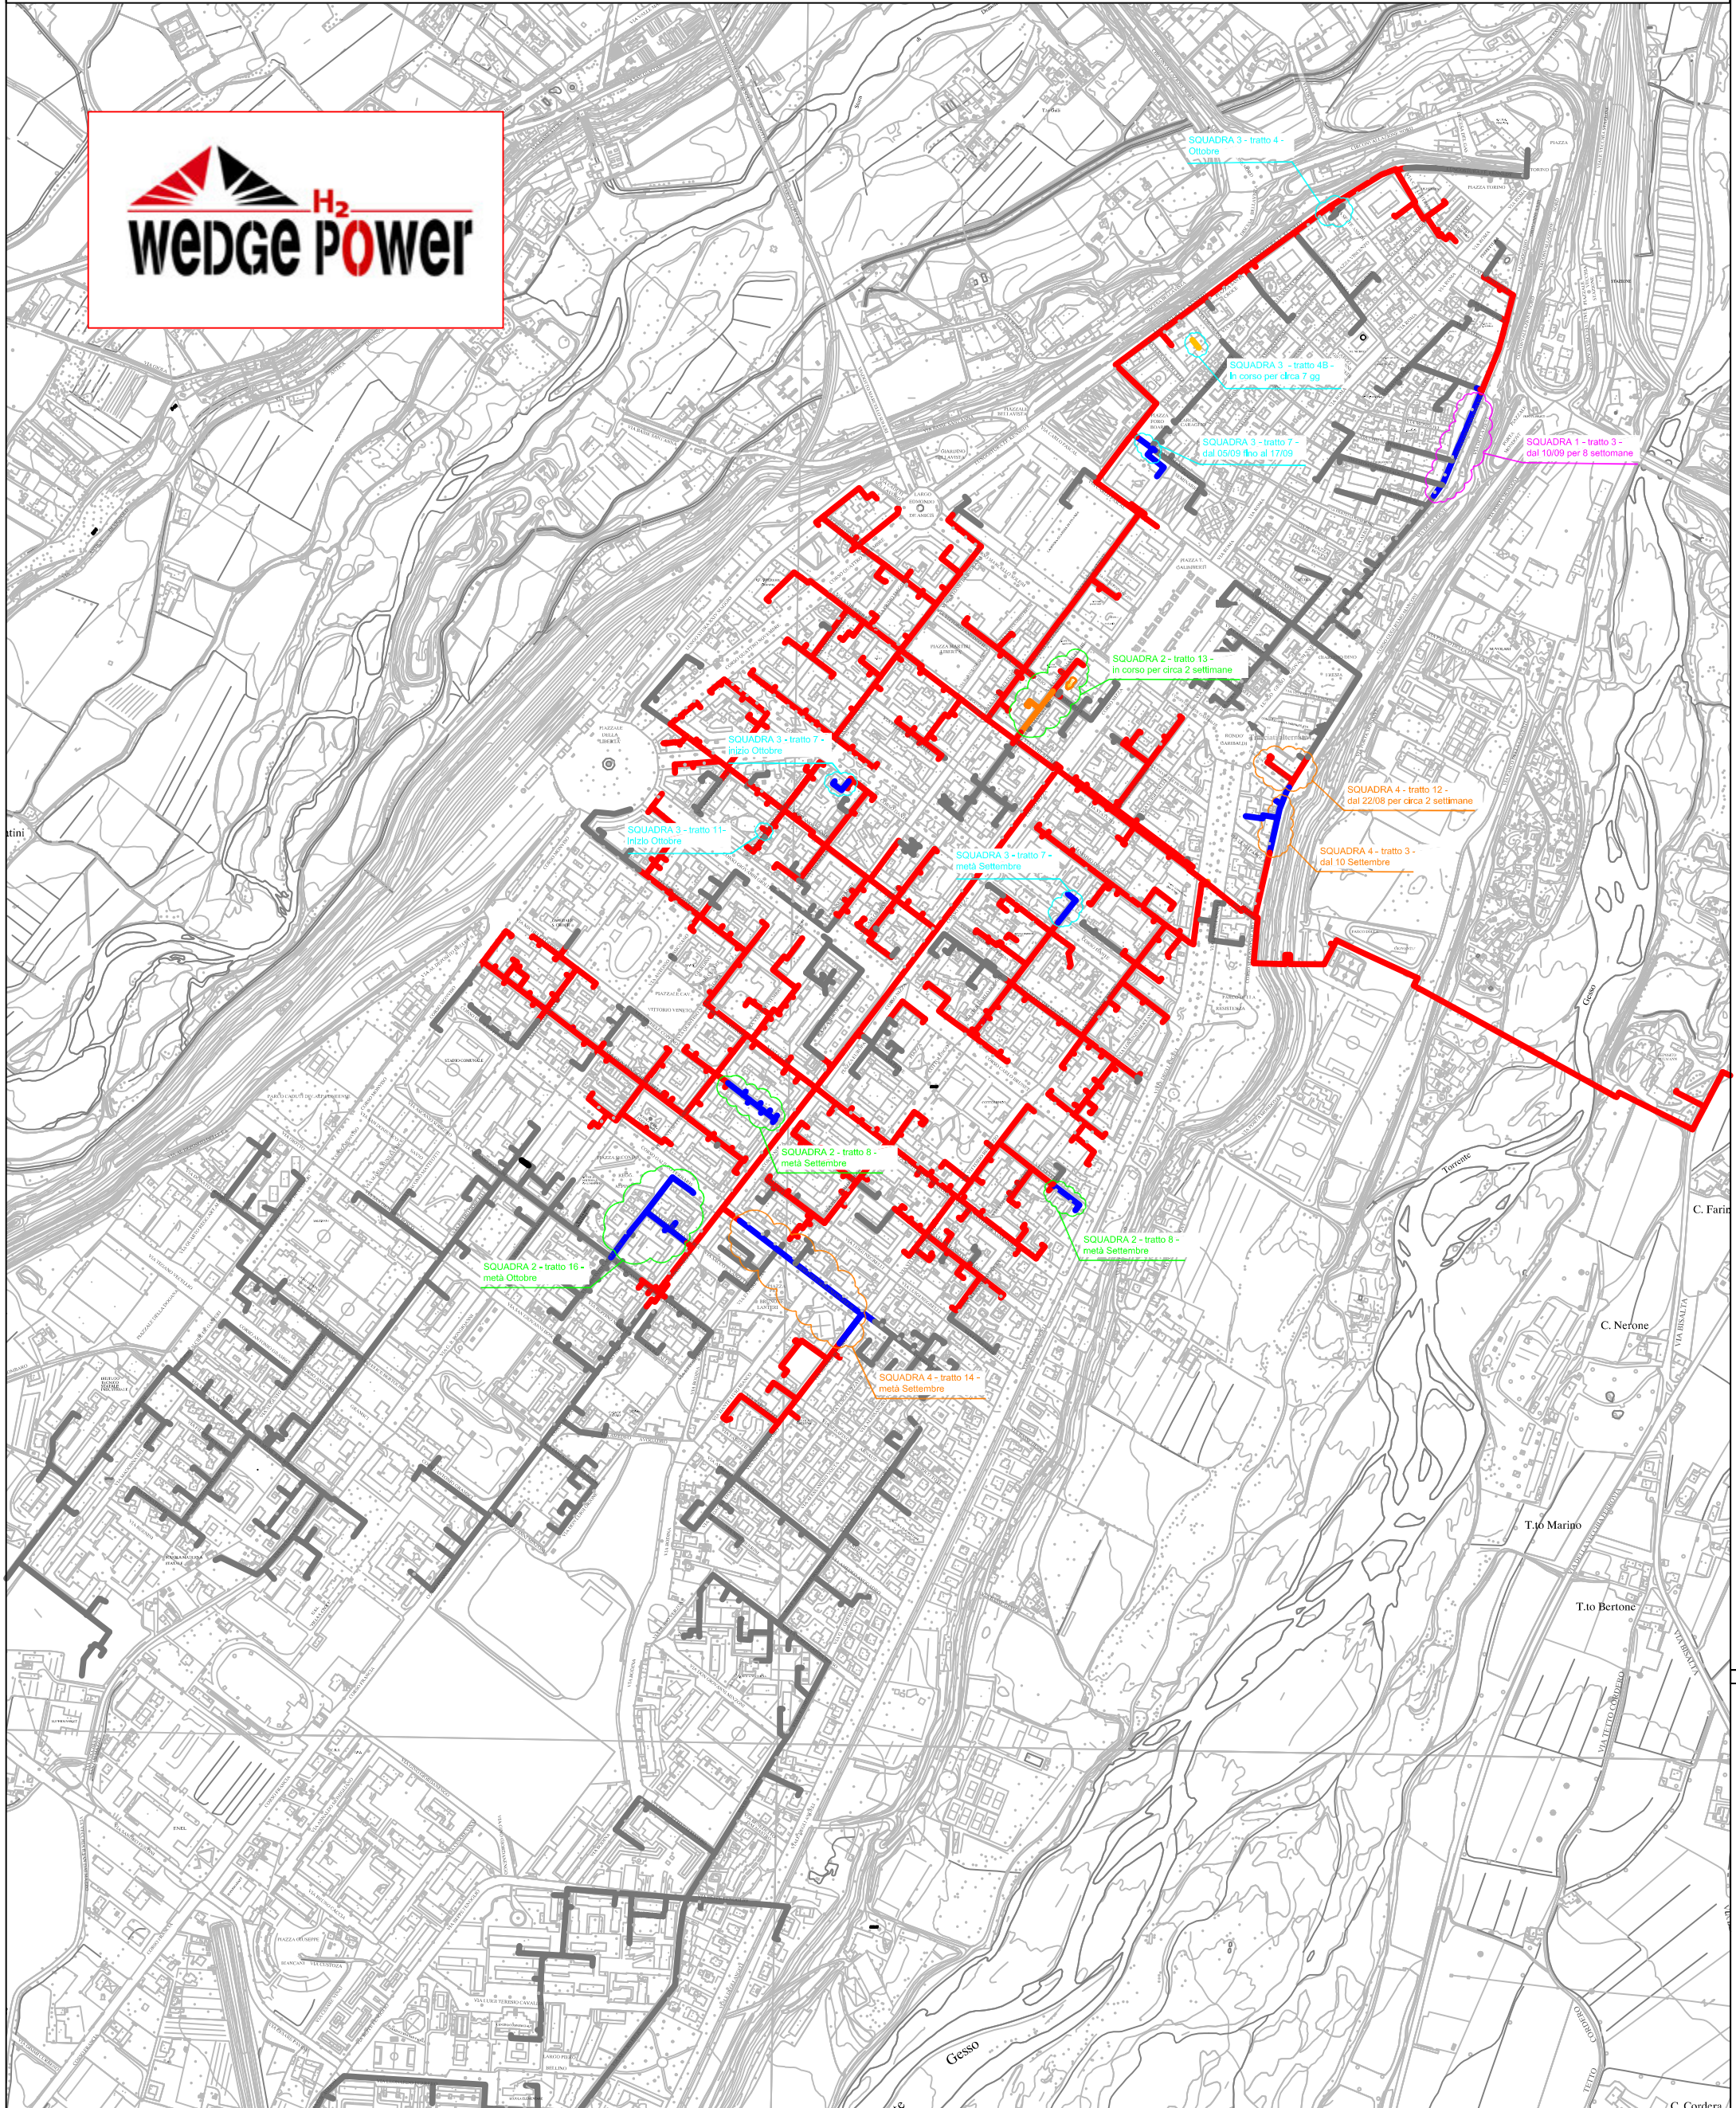

# PLANIMETRIA RETE TLR - CITTA' DI CUNEO - ALTIPIANO

LAVORI DI POSA DEL TELERISCALDAMENTO AGGIORNATI AL 31 AGOSTO 2018

LEGENDA:

- RETE IN PROGETTO
- LAVORI IN CORSO - AVANZAMENTO
- RETE REALIZZATA
- RETE DI PROSSIMA REALIZZAZIONE