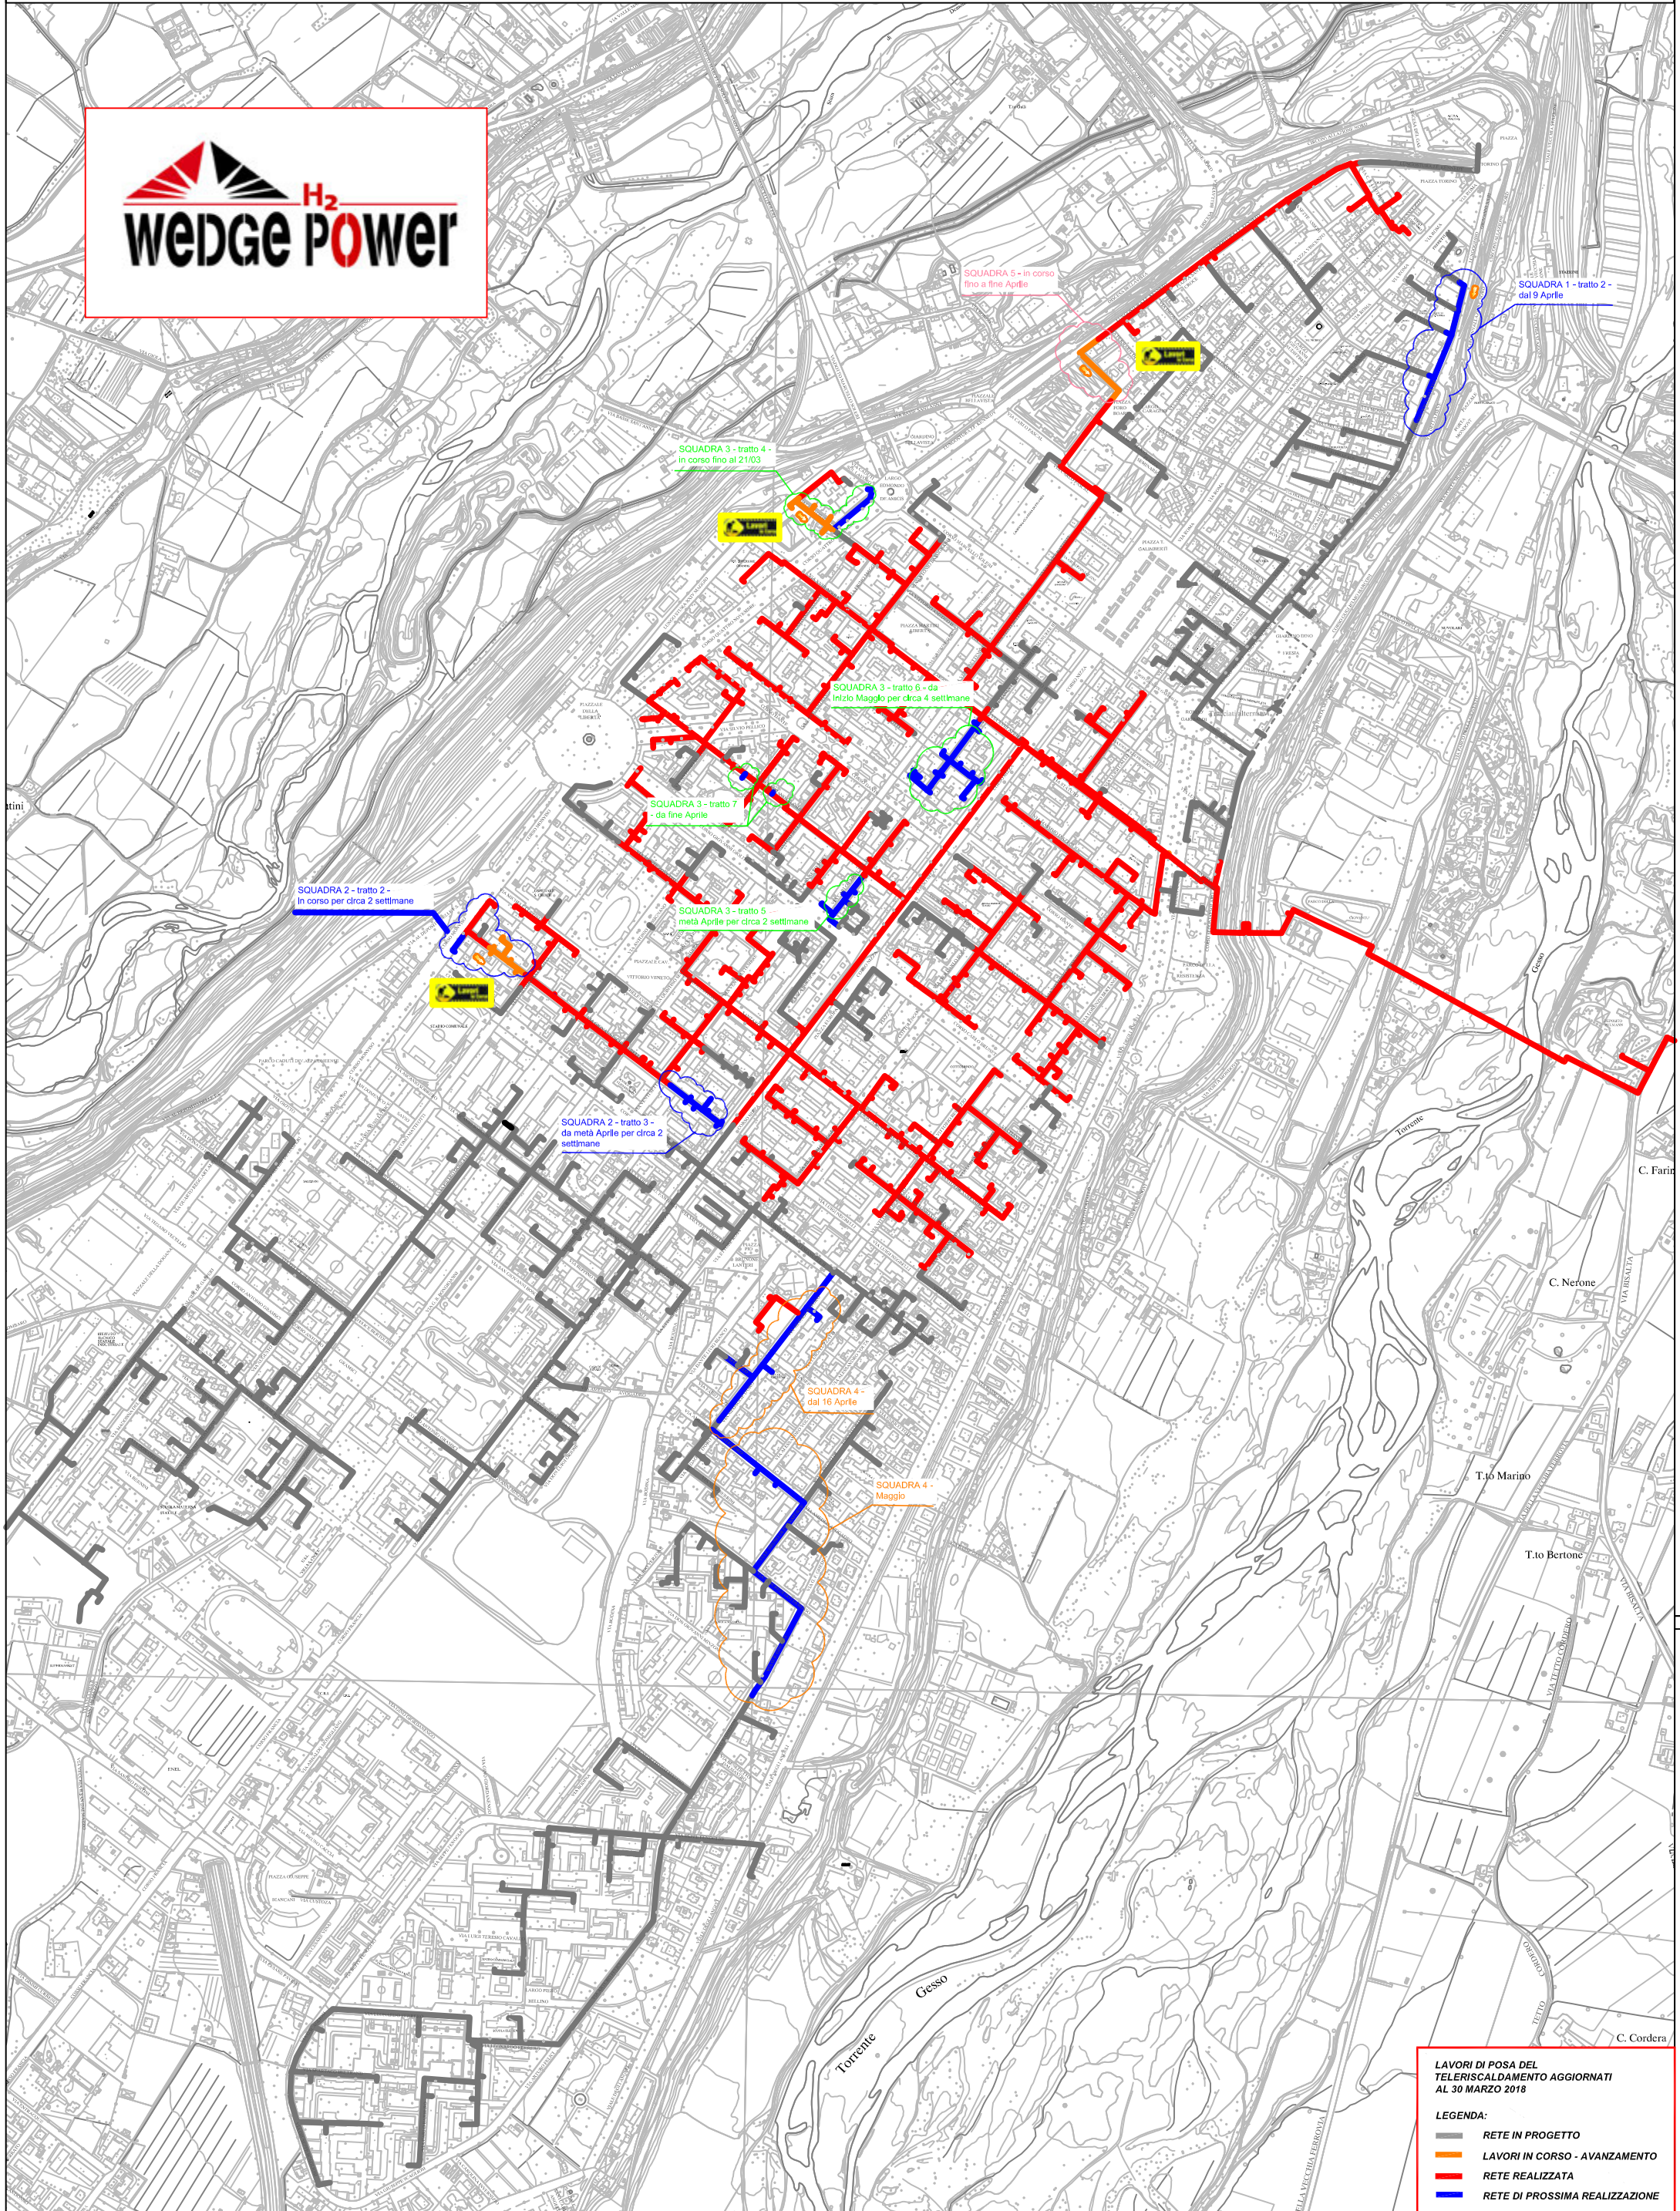

PLANIMETRIA RETE TLR - CITTA' DI CUNEO - ALTIPIANO

LAVORI DI POSA DEL Teleriscaldamento AGGIORNATI AL 30 MARZO 2018

LEGENDA:

- RETE IN PROGETTO
- LAVORI IN CORSO - AVANZAMENTO
- RETE REALIZZATA
- RETE DI PROSSIMA REALIZZAZIONE