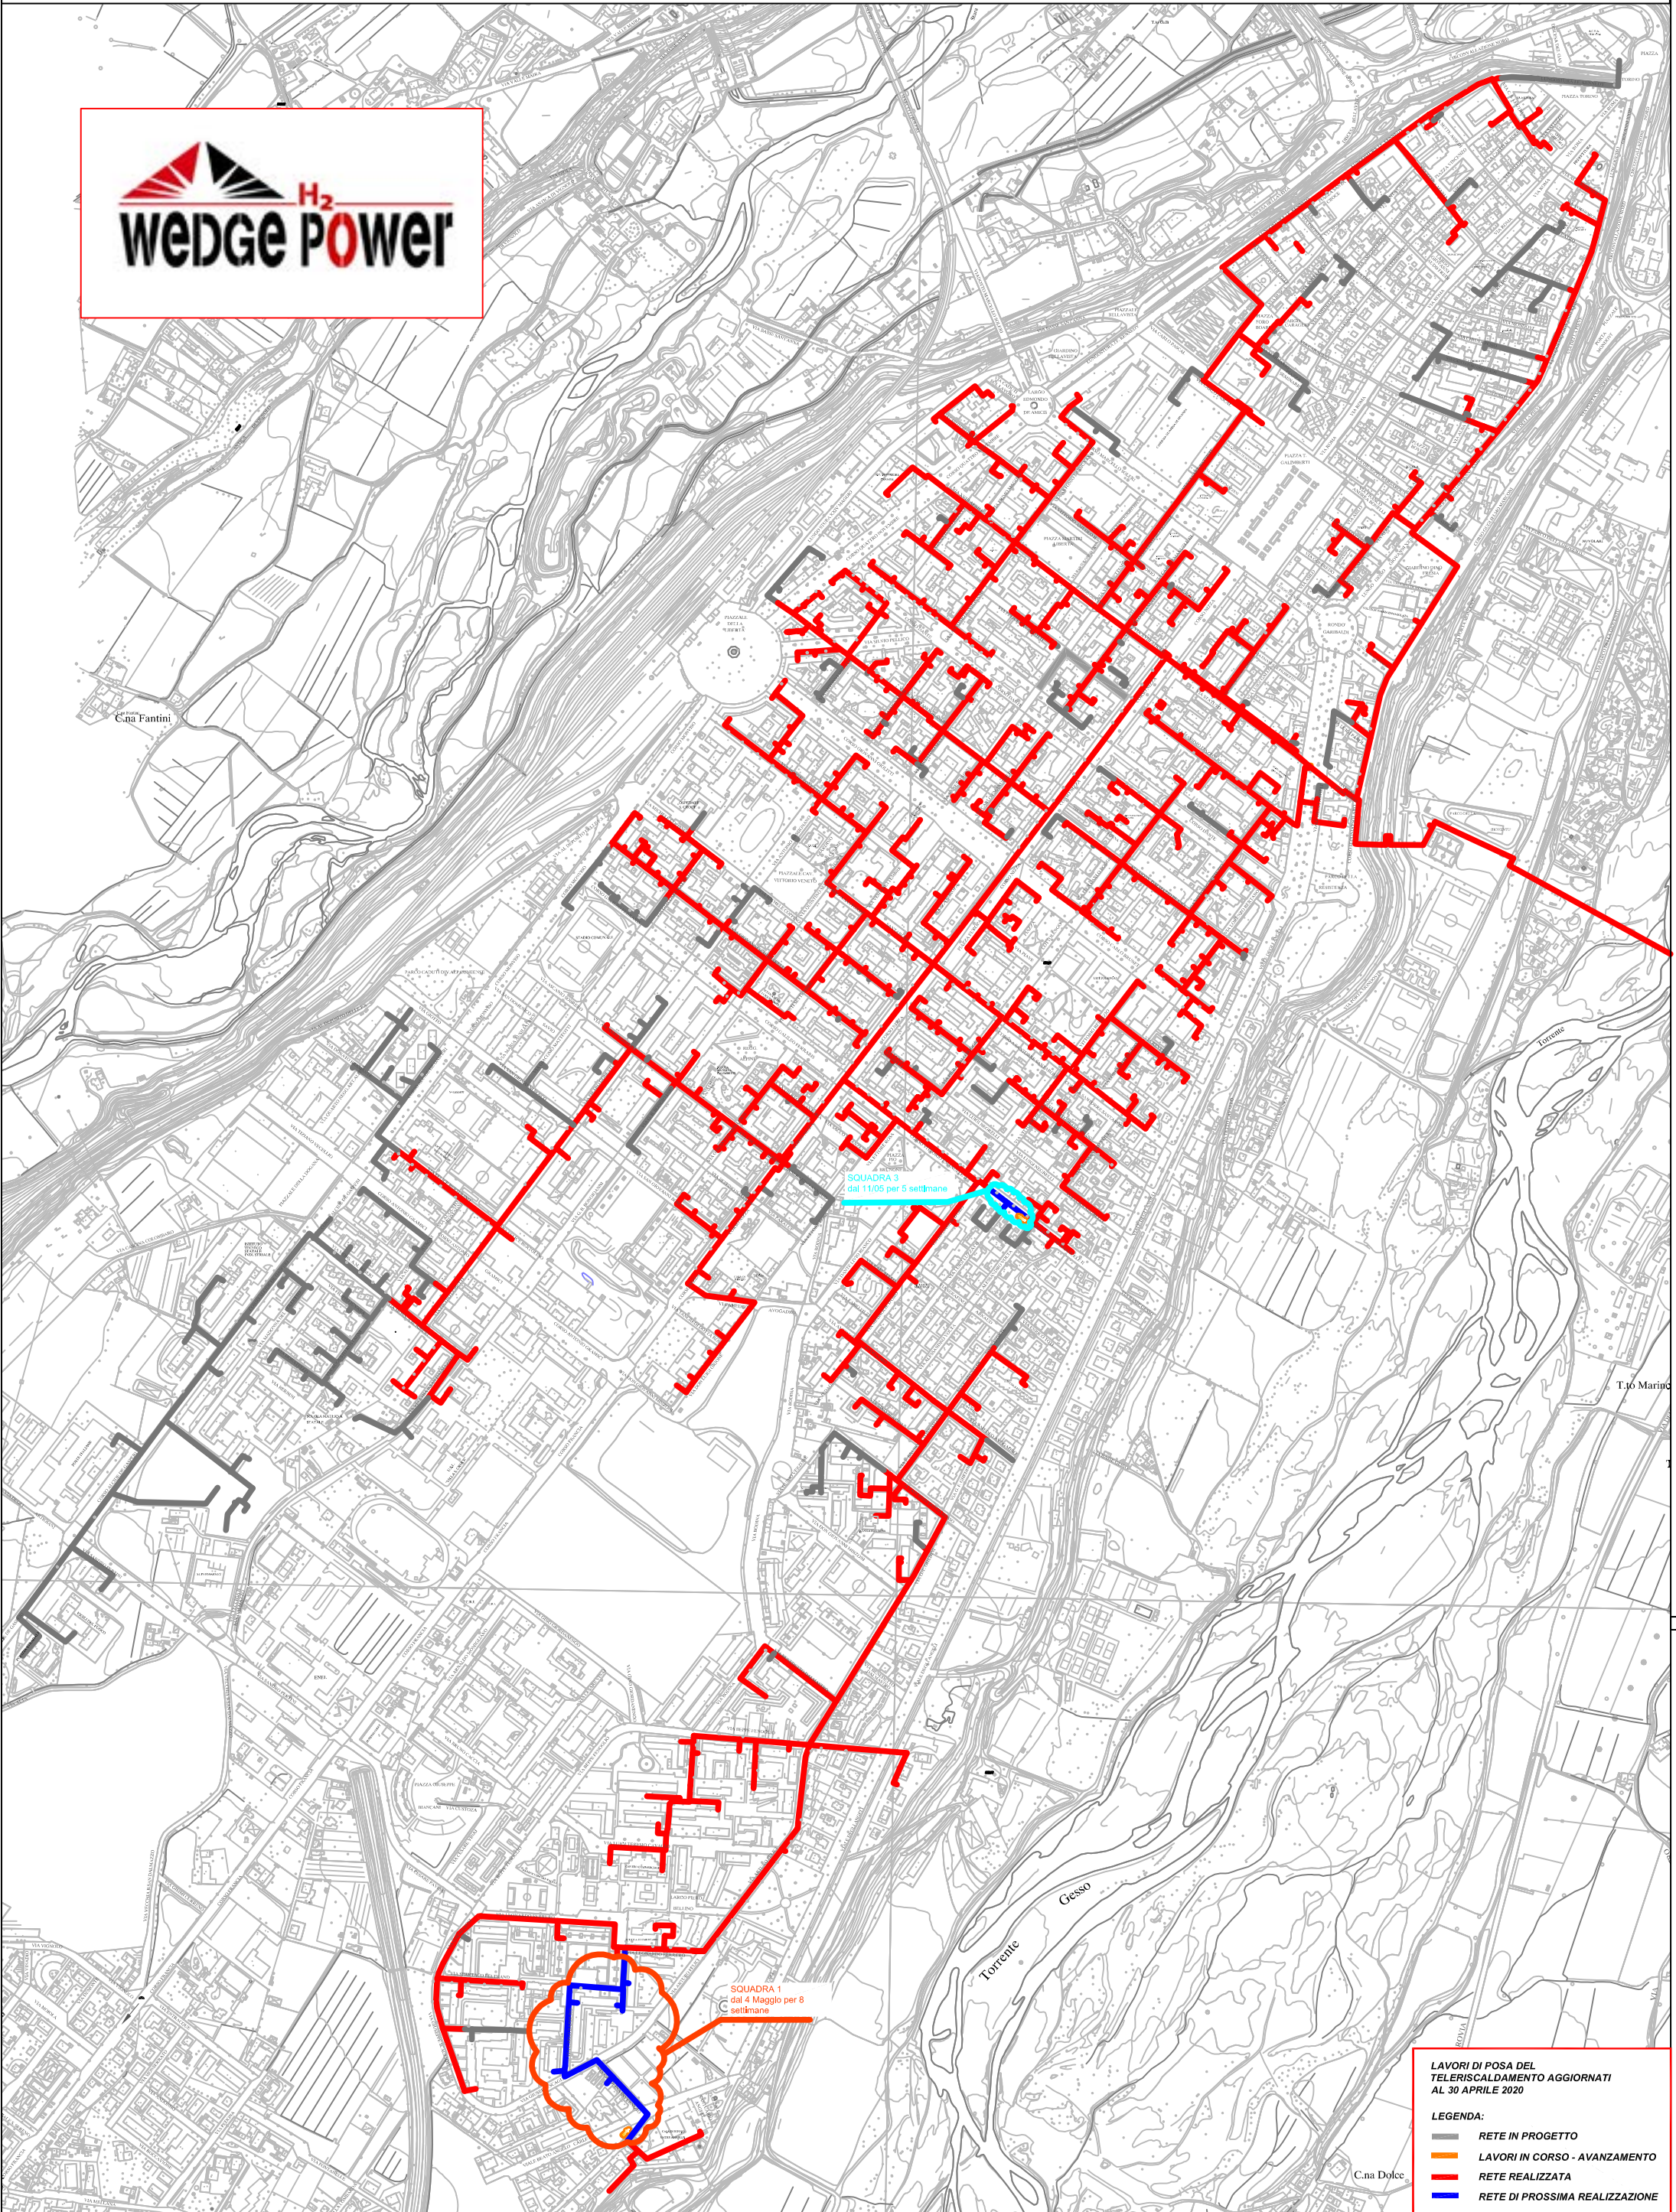

PLANIMETRIA RETE TLR - CITTA' DI CUNEO - ALTIPIANO

SQUADRA 3
dal 11/05 per 5 settimane

SQUADRA 1
dal 4 Maggio per 6 settimane

LAVORI DI POSA DEL Teleriscaldamento AGGIORNATI AL 30 APRILE 2020

LEGENDA:

- RETE IN PROGETTO
- LAVORI IN CORSO - AVANZAMENTO
- RETE REALIZZATA
- RETE DI PROSSIMA REALIZZAZIONE