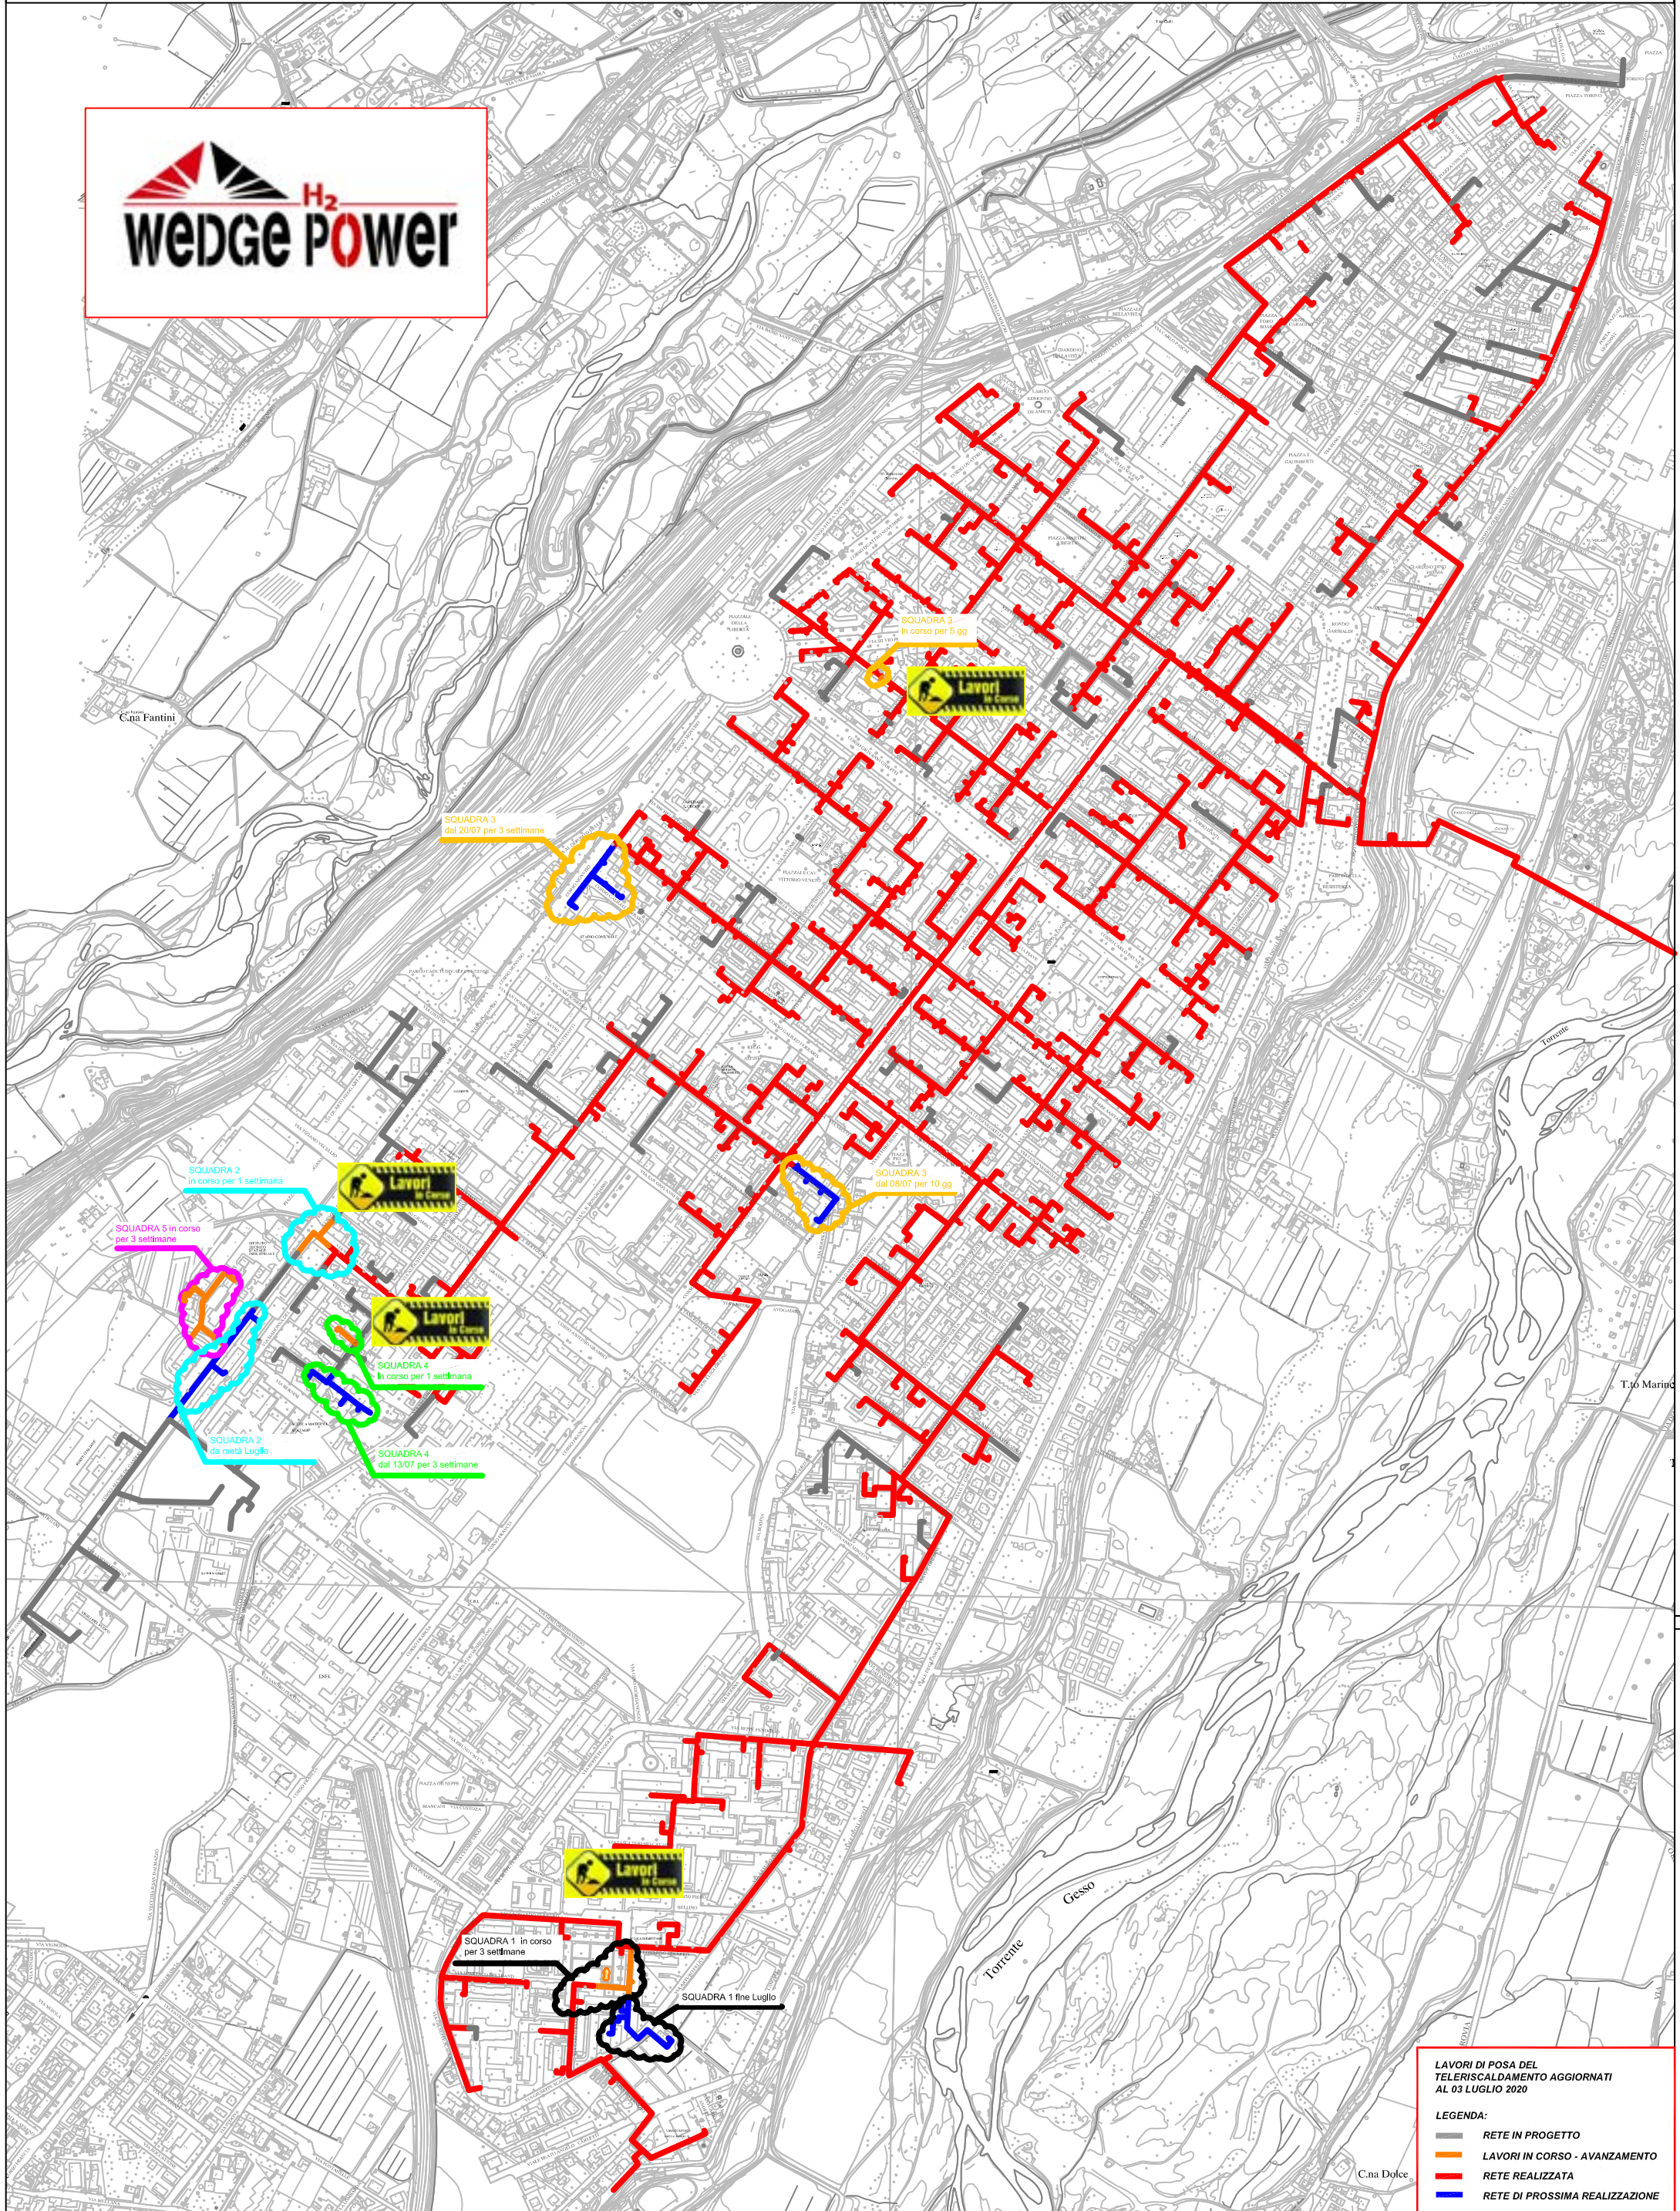

PLANIMETRIA RETE TLR - CITTA' DI CUNEO - ALTIPIANO

LAVORI DI POSA DEL Teleriscaldamento AGGIORNATI AL 03 LUGLIO 2020

LEGENDA:

- RETE IN PROGETTO
- LAVORI IN CORSO - AVANZAMENTO
- RETE REALIZZATA
- RETE DI PROSSIMA REALIZZAZIONE