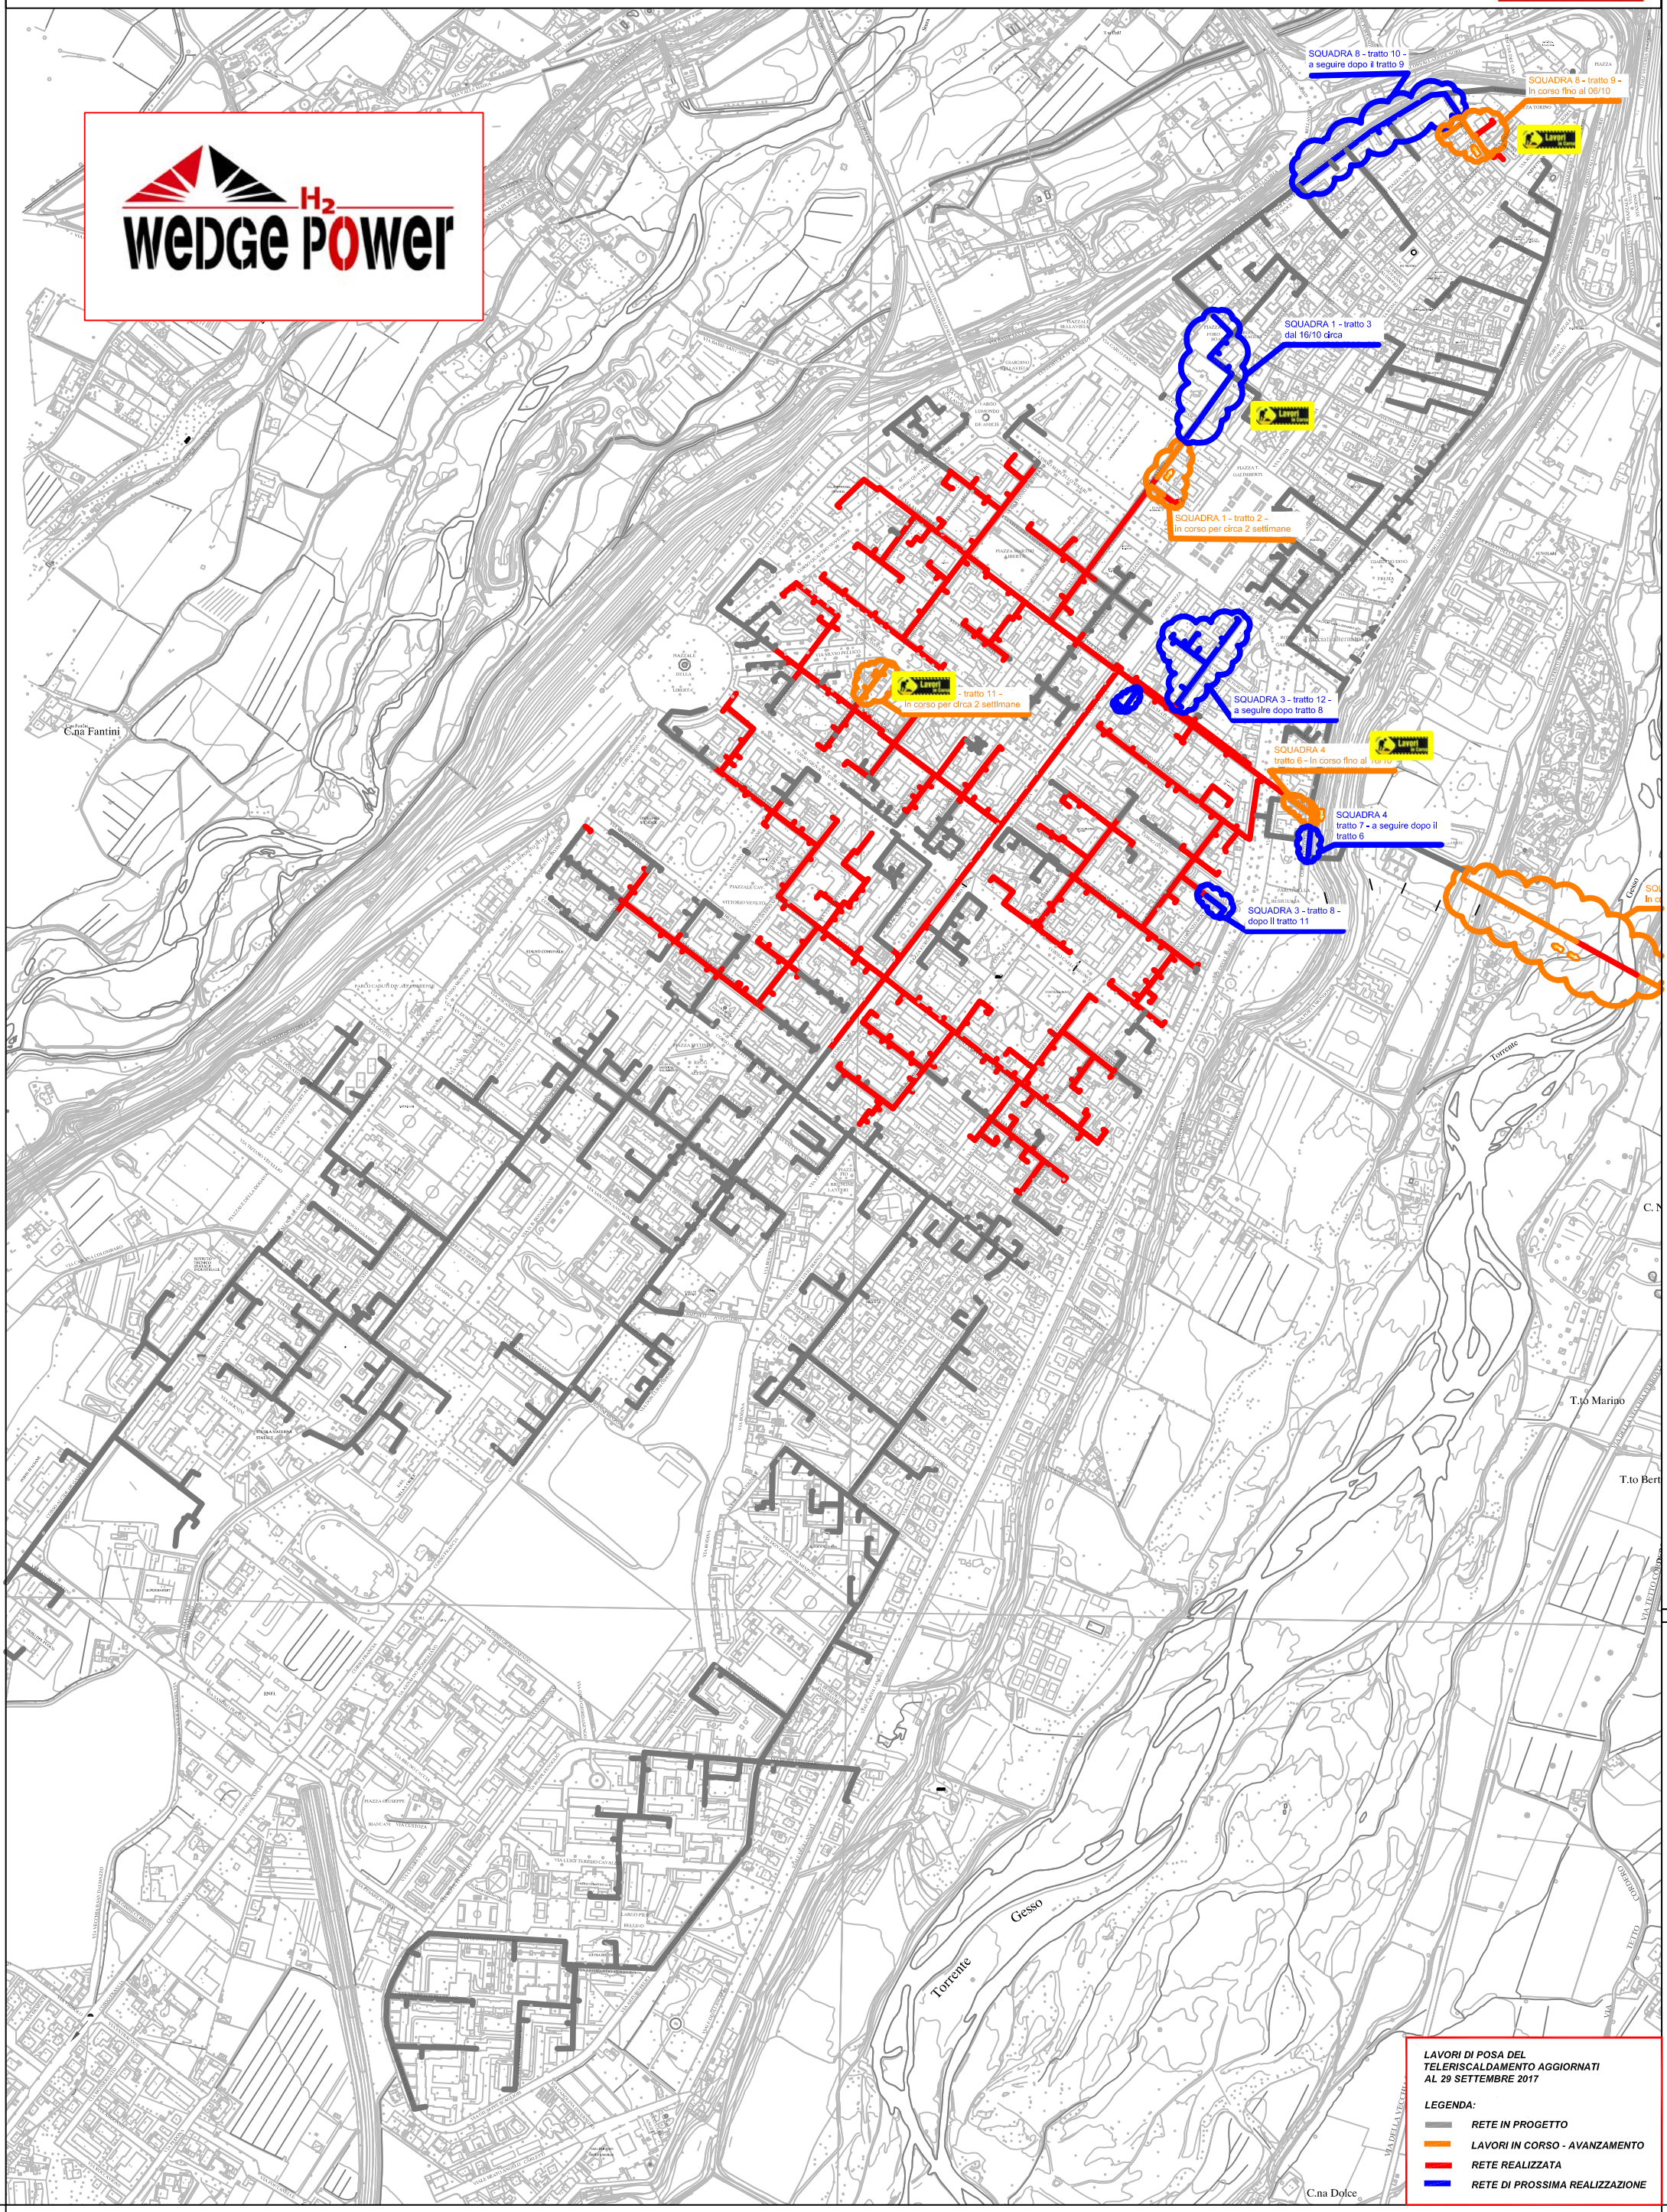

# PLANIMETRIA RETE TLR - CITTA' DI CUNEO - ALTIPIANO

LAVORI DI POSA DEL  
TELERISCALDAMENTO AGGIORNATI  
AL 29 SETTEMBRE 2017

LEGENDA:

- RETE IN PROGETTO
- LAVORI IN CORSO - AVANZAMENTO
- RETE REALIZZATA
- RETE DI PROSSIMA REALIZZAZIONE