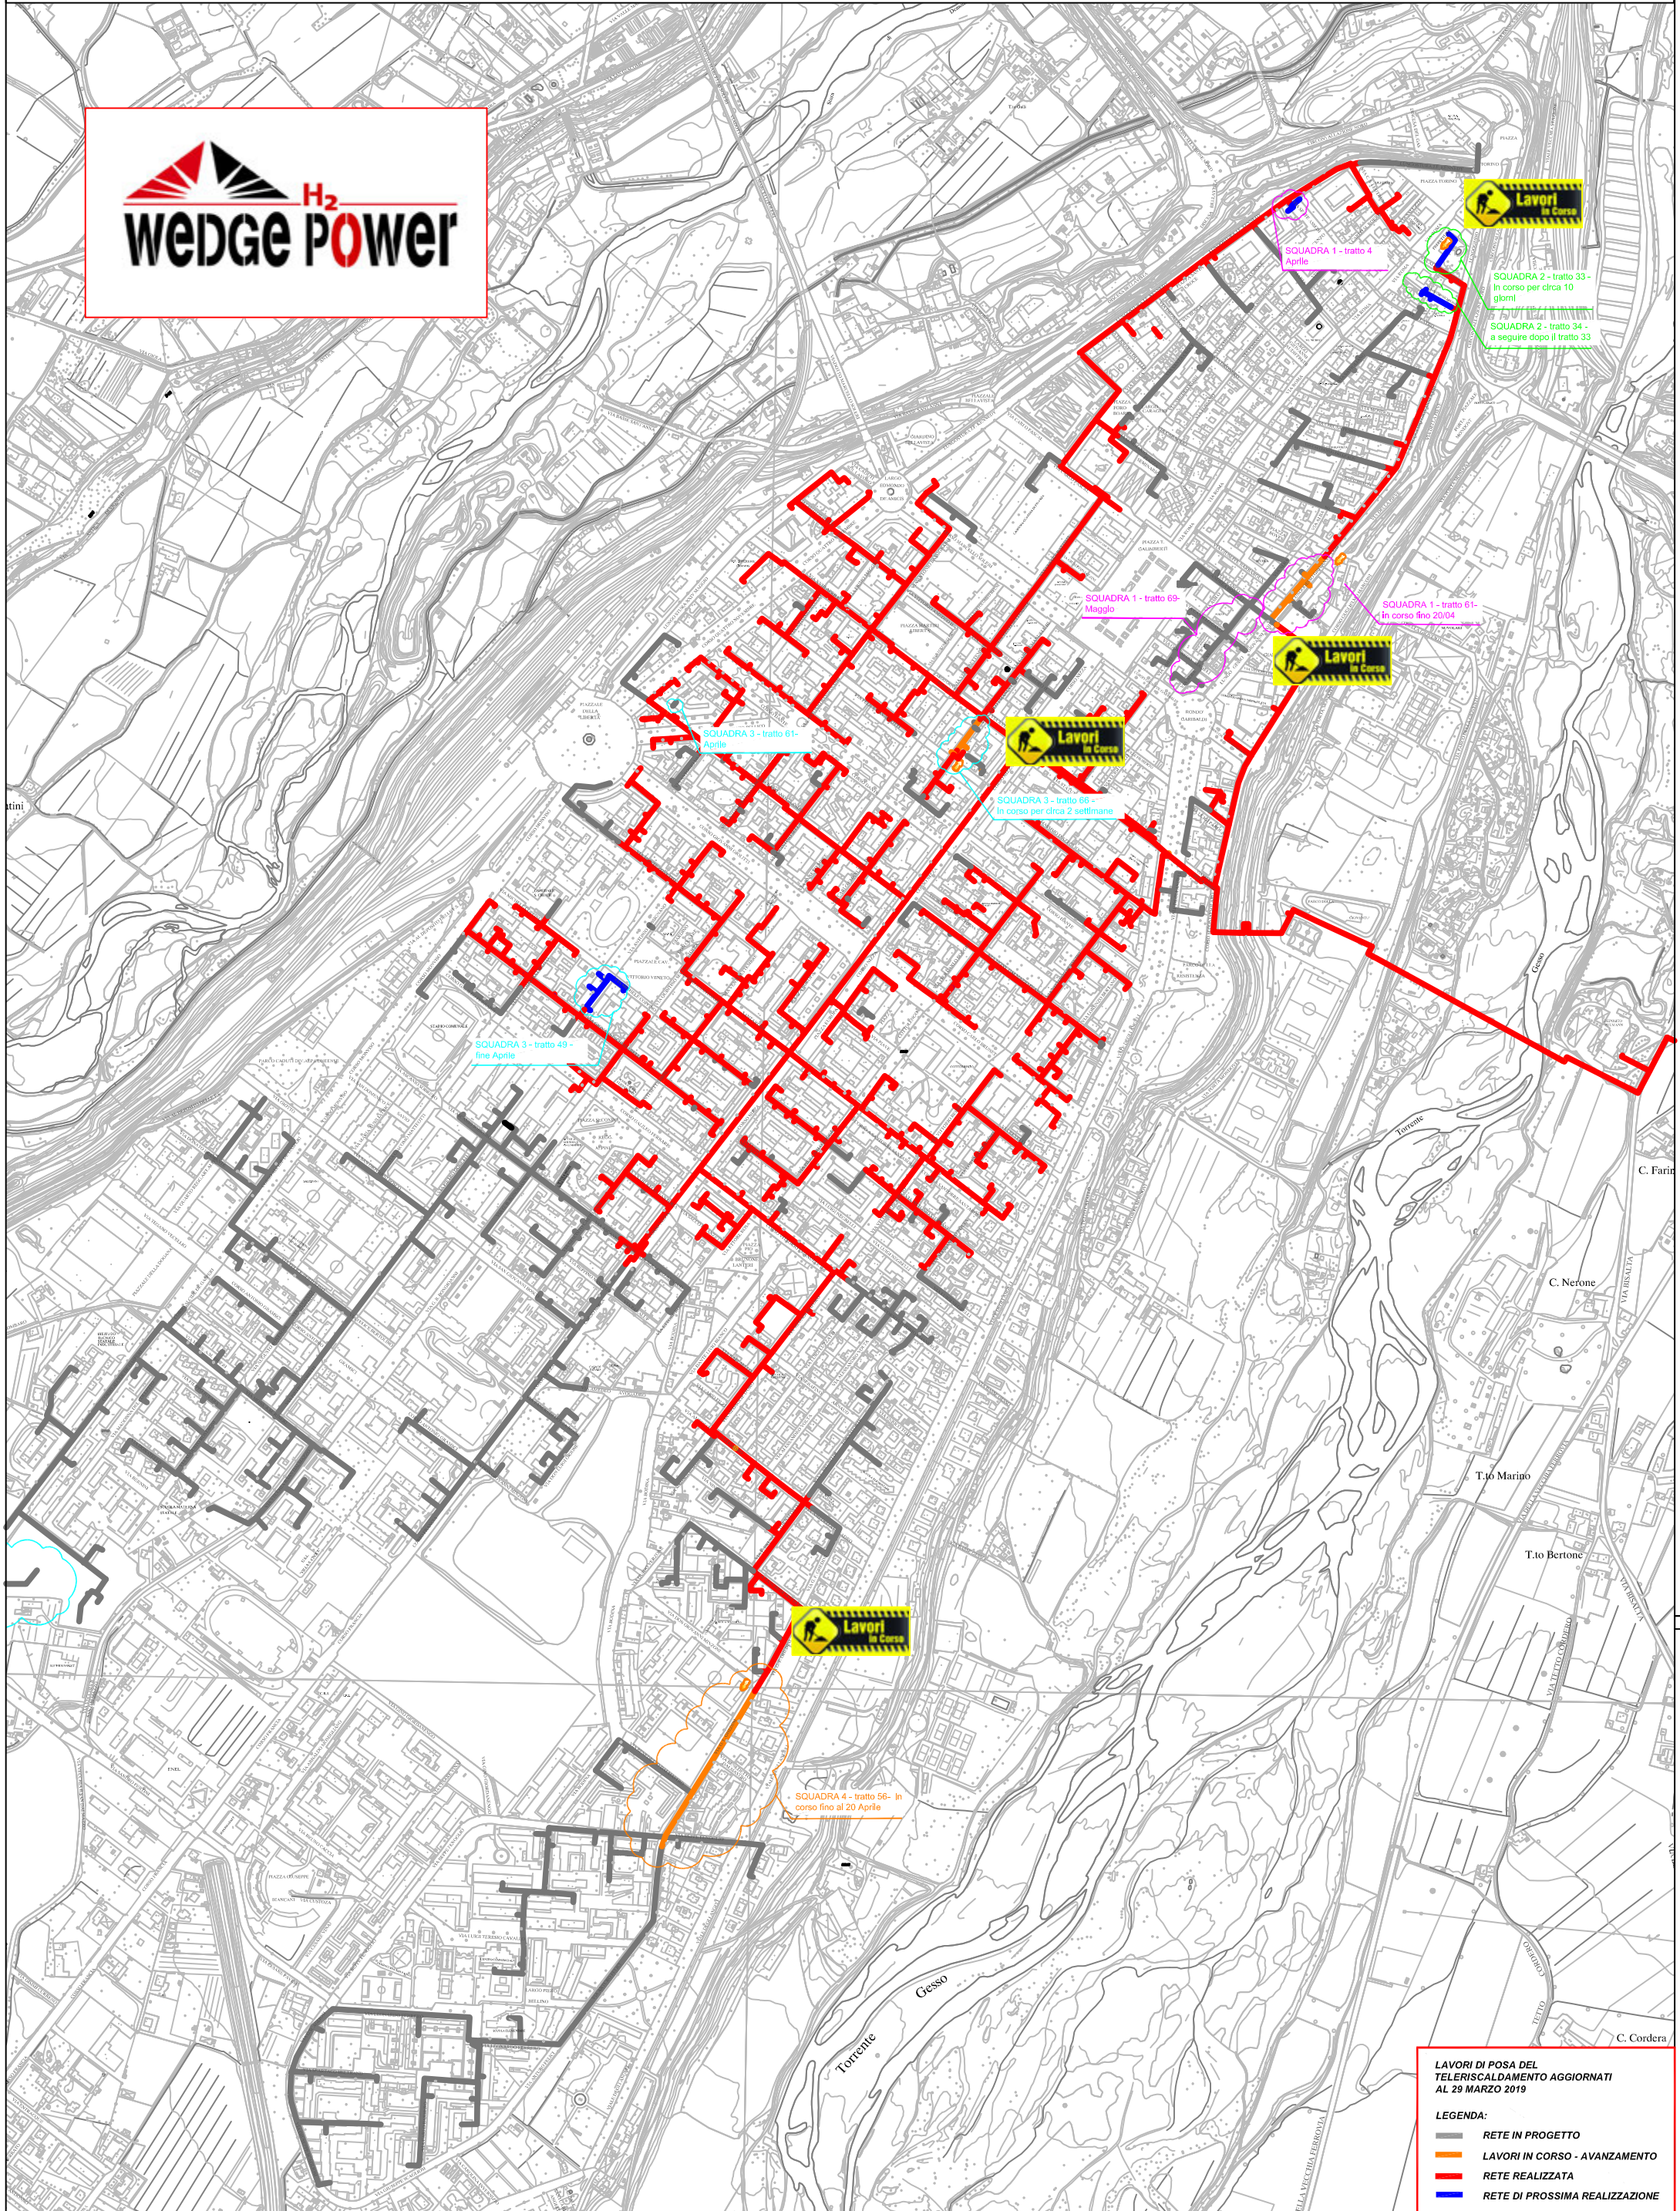

PLANIMETRIA RETE TLR - CITTA' DI CUNEO - ALTIPIANO

LAVORI DI POSA DEL TELERISCALDAMENTO AGGIORNATI AL 29 MARZO 2019

LEGENDA:

- RETE IN PROGETTO
- LAVORI IN CORSO - AVANZAMENTO
- RETE REALIZZATA
- RETE DI PROSSIMA REALIZZAZIONE