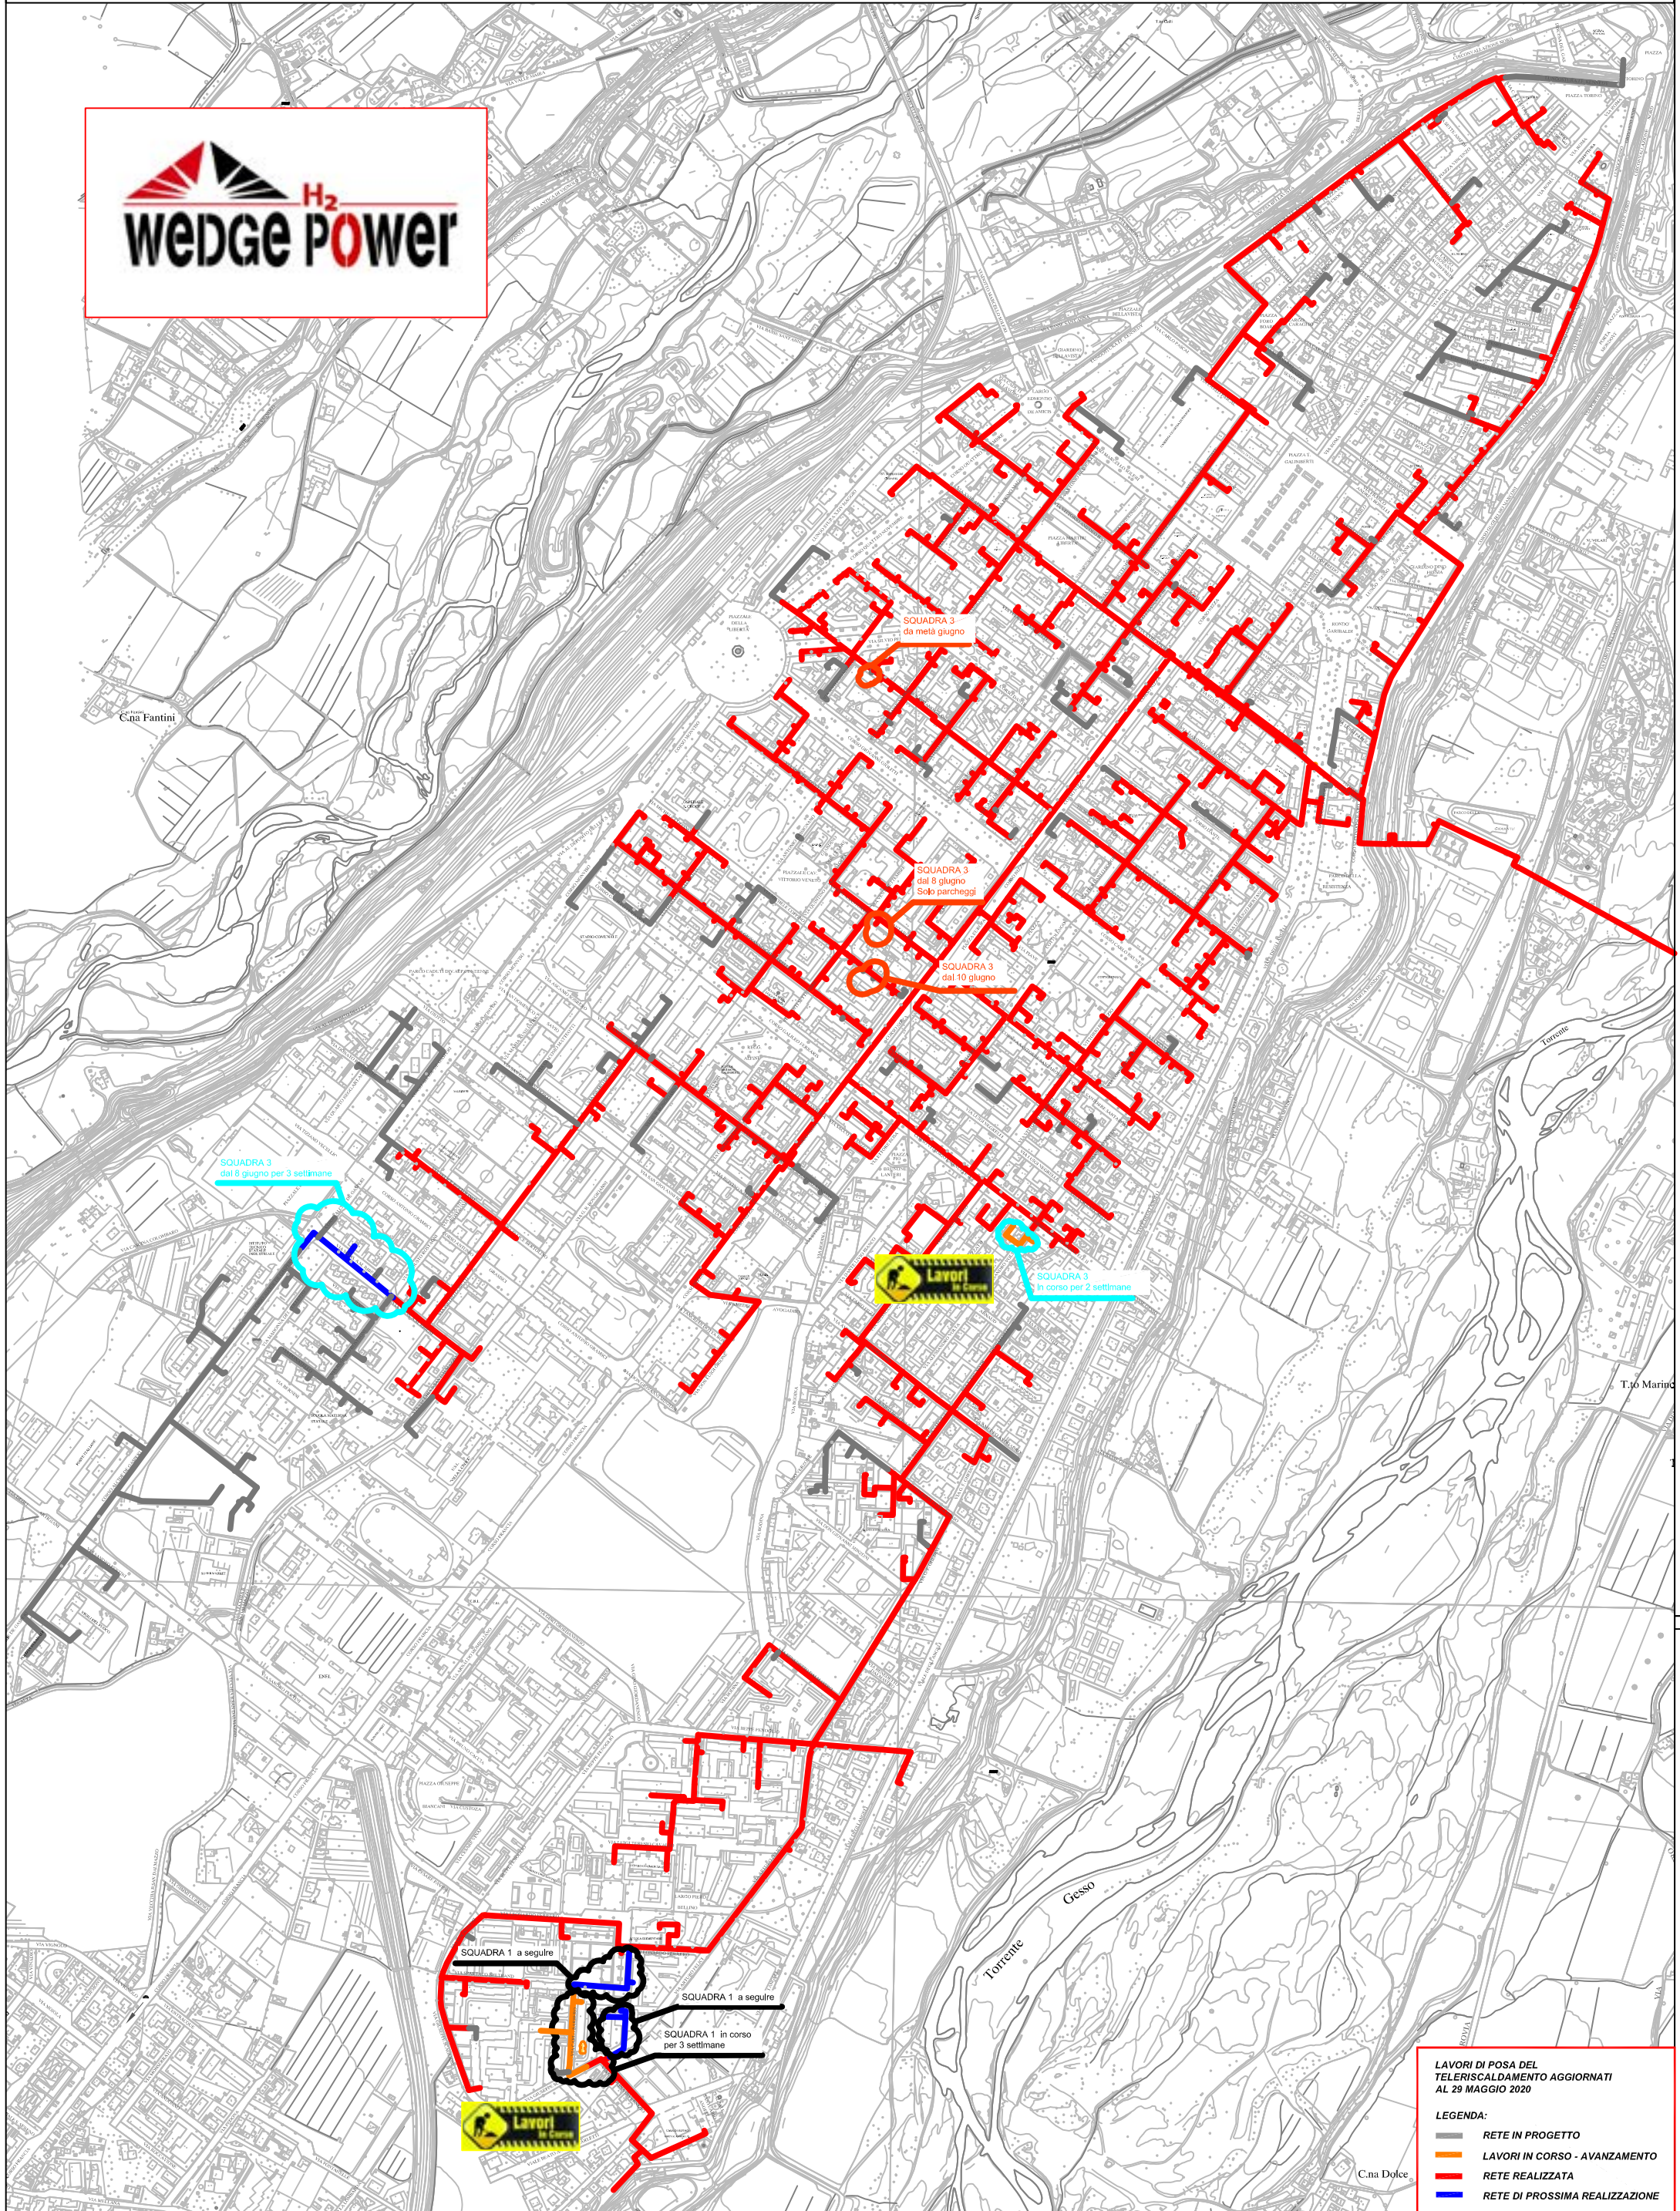

PLANIMETRIA RETE TLR - CITTA' DI CUNEO - ALTIPIANO

LAVORI DI POSA DEL TELERISCALDAMENTO AGGIORNATI AL 29 MAGGIO 2020

LEGENDA:

- RETE IN PROGETTO
- LAVORI IN CORSO - AVANZAMENTO
- RETE REALIZZATA
- RETE DI PROSSIMA REALIZZAZIONE