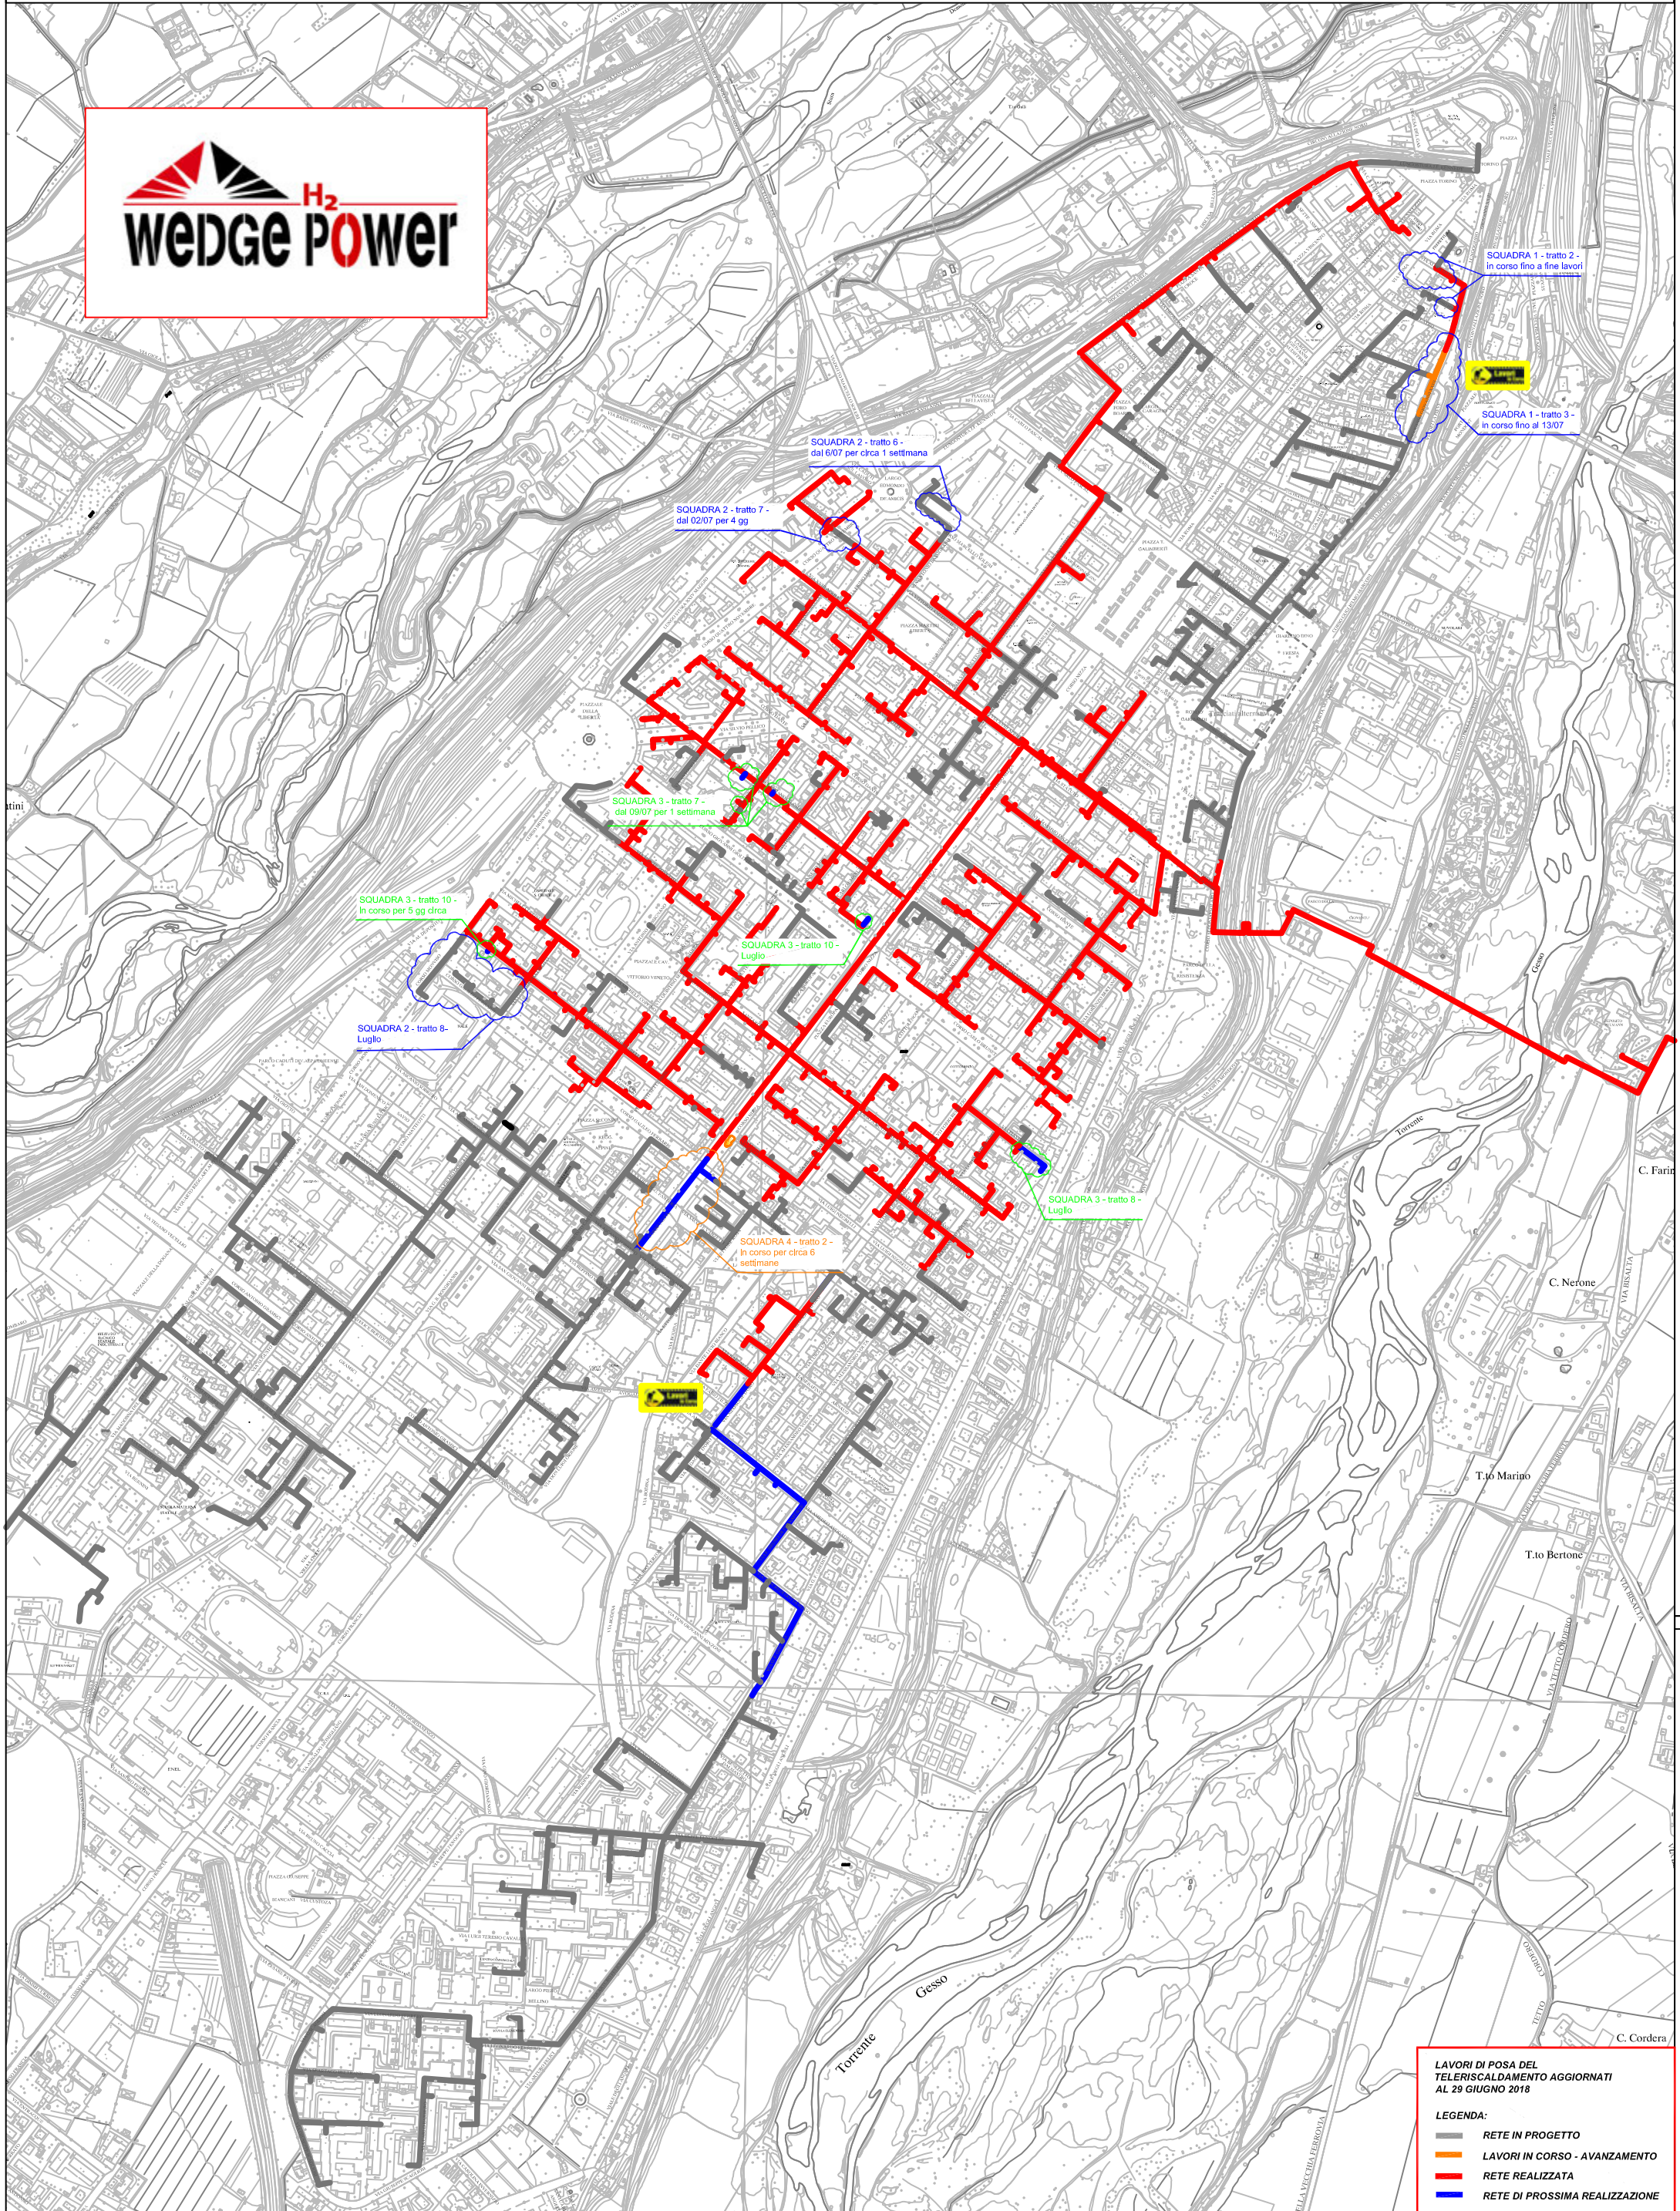

PLANIMETRIA RETE TLR - CITTA' DI CUNEO - ALTIPIANO

LAVORI DI POSA DEL
TELERISCALDAMENTO AGGIORNATI
AL 29 GIUGNO 2018

LEGGENDA:

- RETE IN PROGETTO
- LAVORI IN CORSO - AVANZAMENTO
- RETE REALIZZATA
- RETE DI PROSSIMA REALIZZAZIONE