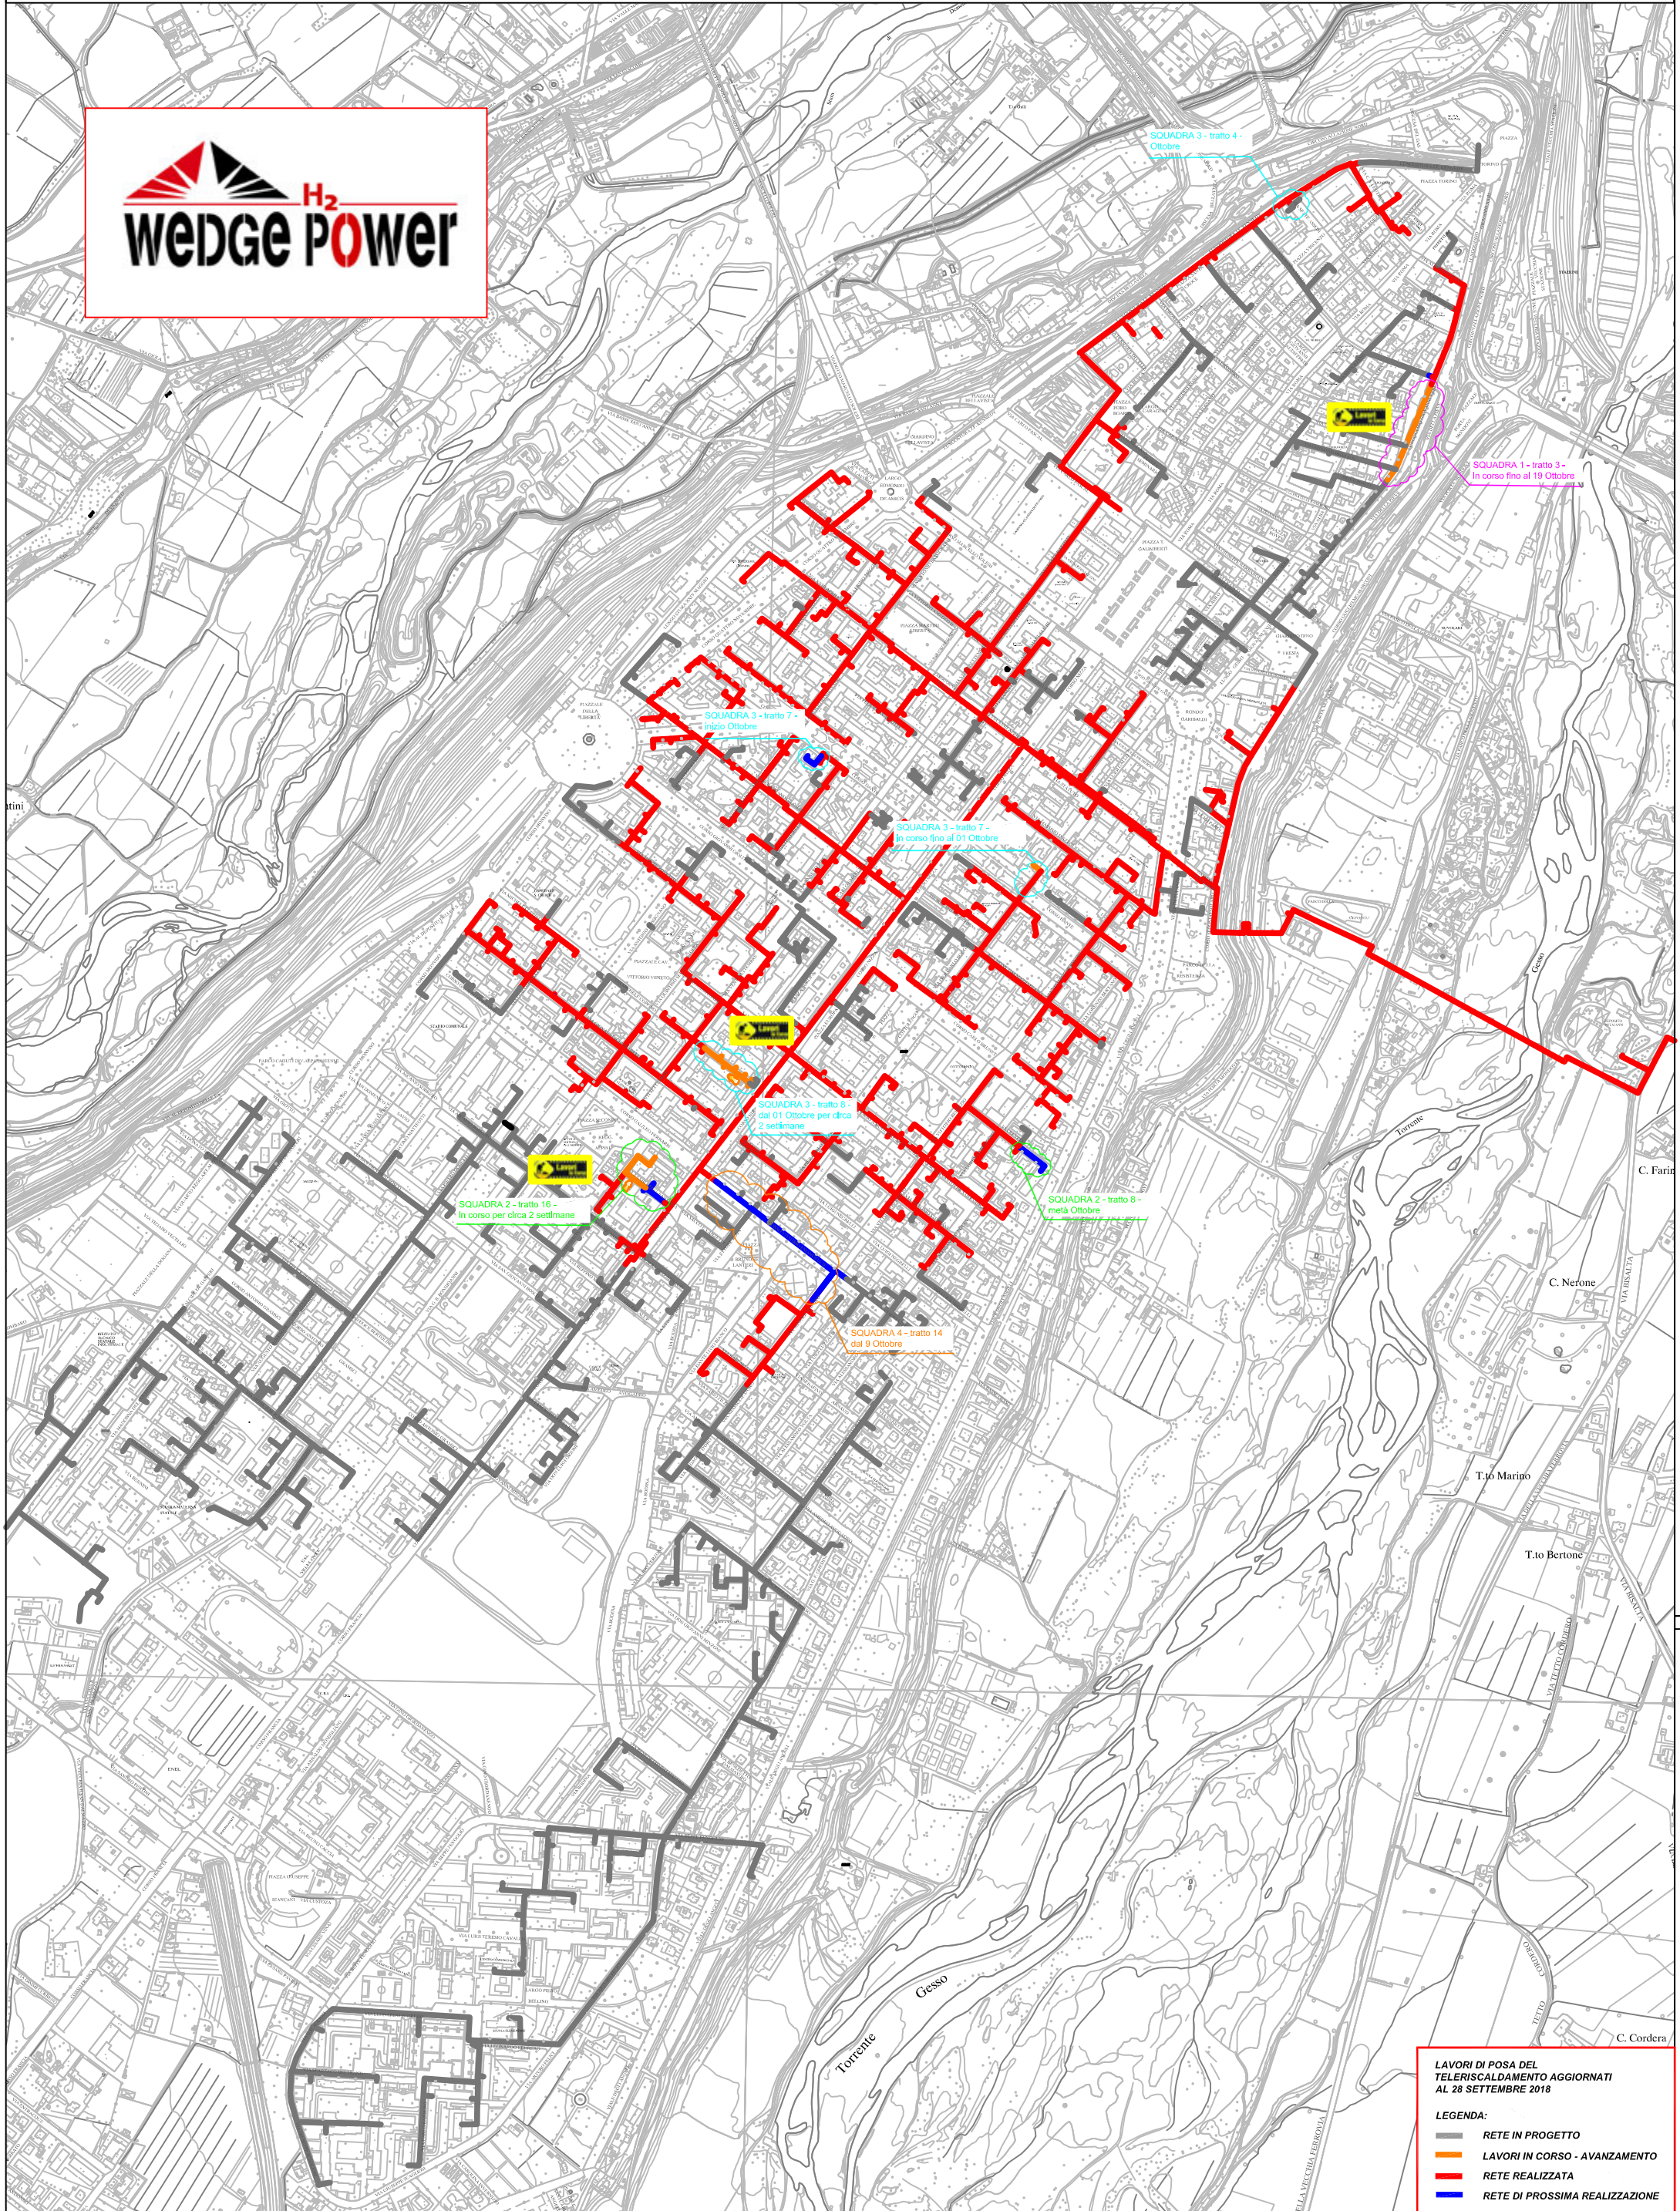

PLANIMETRIA RETE TLR - CITTA' DI CUNEO - ALTIPIANO

LAVORI DI POSA DEL Teleriscaldamento AGGIORNATI AL 28 SETTEMBRE 2018

LEGENDA:

- RETE IN PROGETTO
- LAVORI IN CORSO - AVANZAMENTO
- RETE REALIZZATA
- RETE DI PROSSIMA REALIZZAZIONE