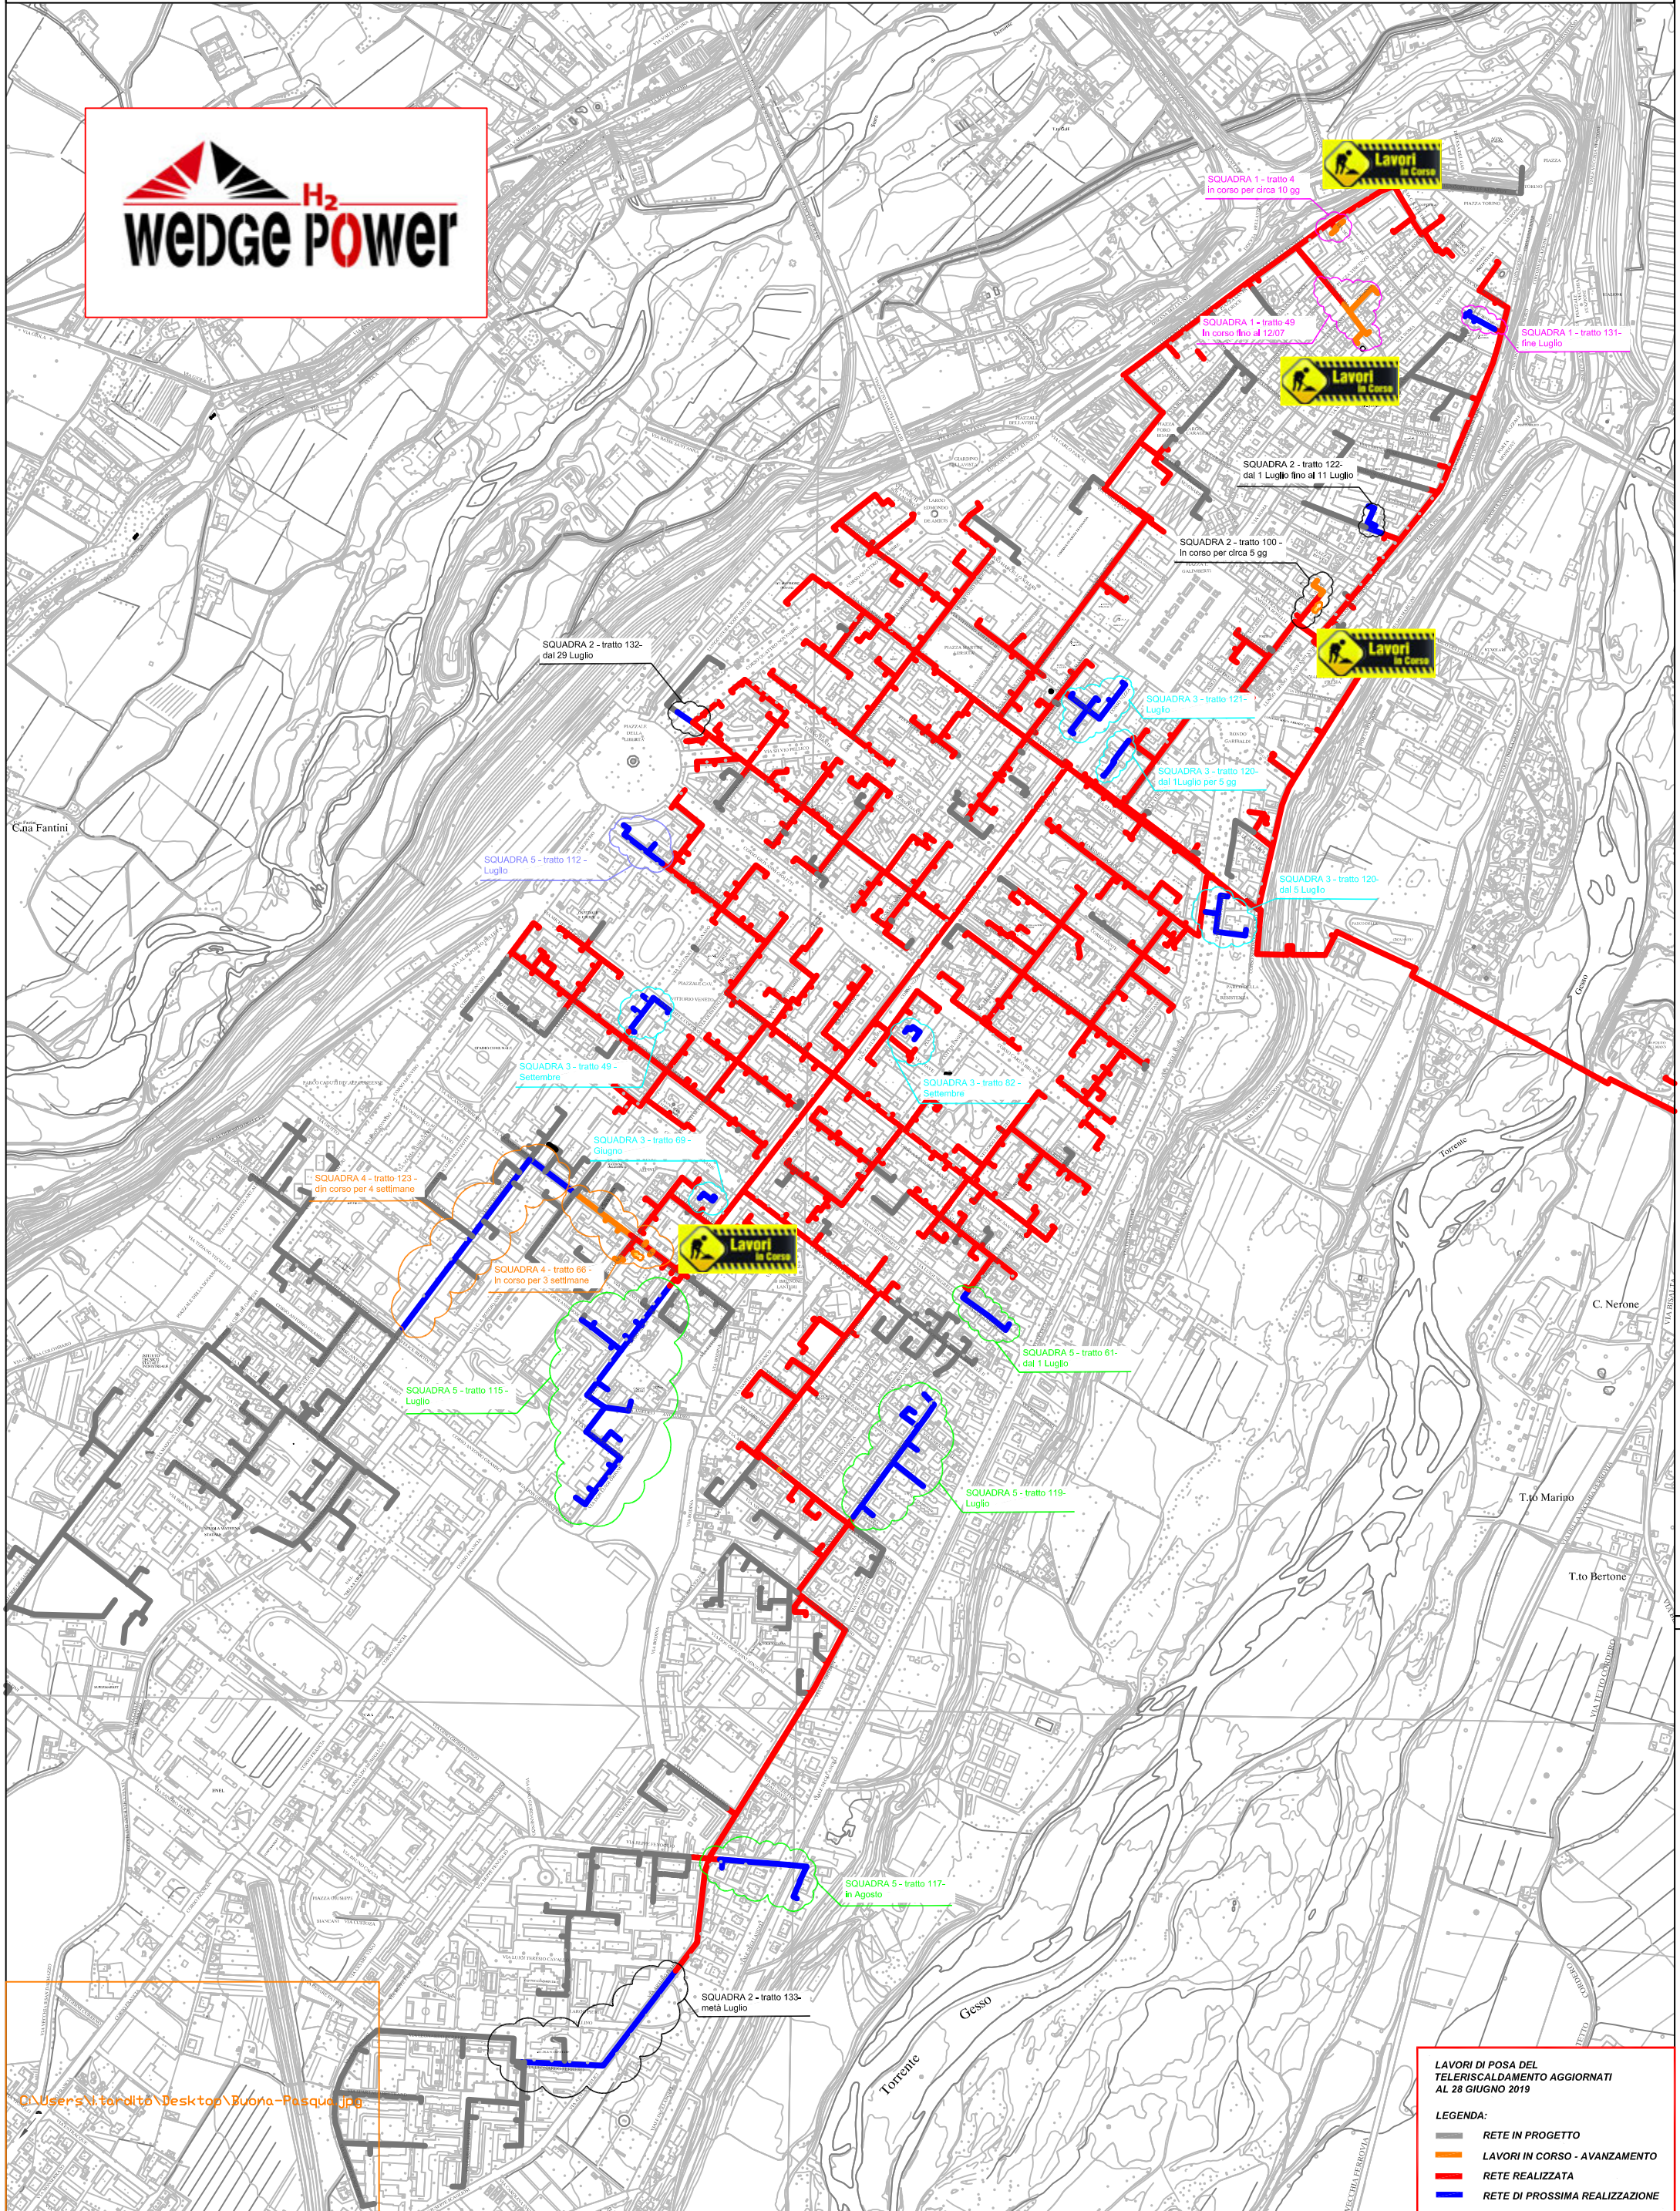

PLANIMETRIA RETE TLR - CITTA' DI CUNEO - ALTIPIANO

LAVORI DI POSA DEL TELERISCALDAMENTO AGGIORNATI AL 28 GIUGNO 2019

LEGENDA:

- RETE IN PROGETTO
- LAVORI IN CORSO - AVANZAMENTO
- RETE REALIZZATA
- RETE DI PROSSIMA REALIZZAZIONE