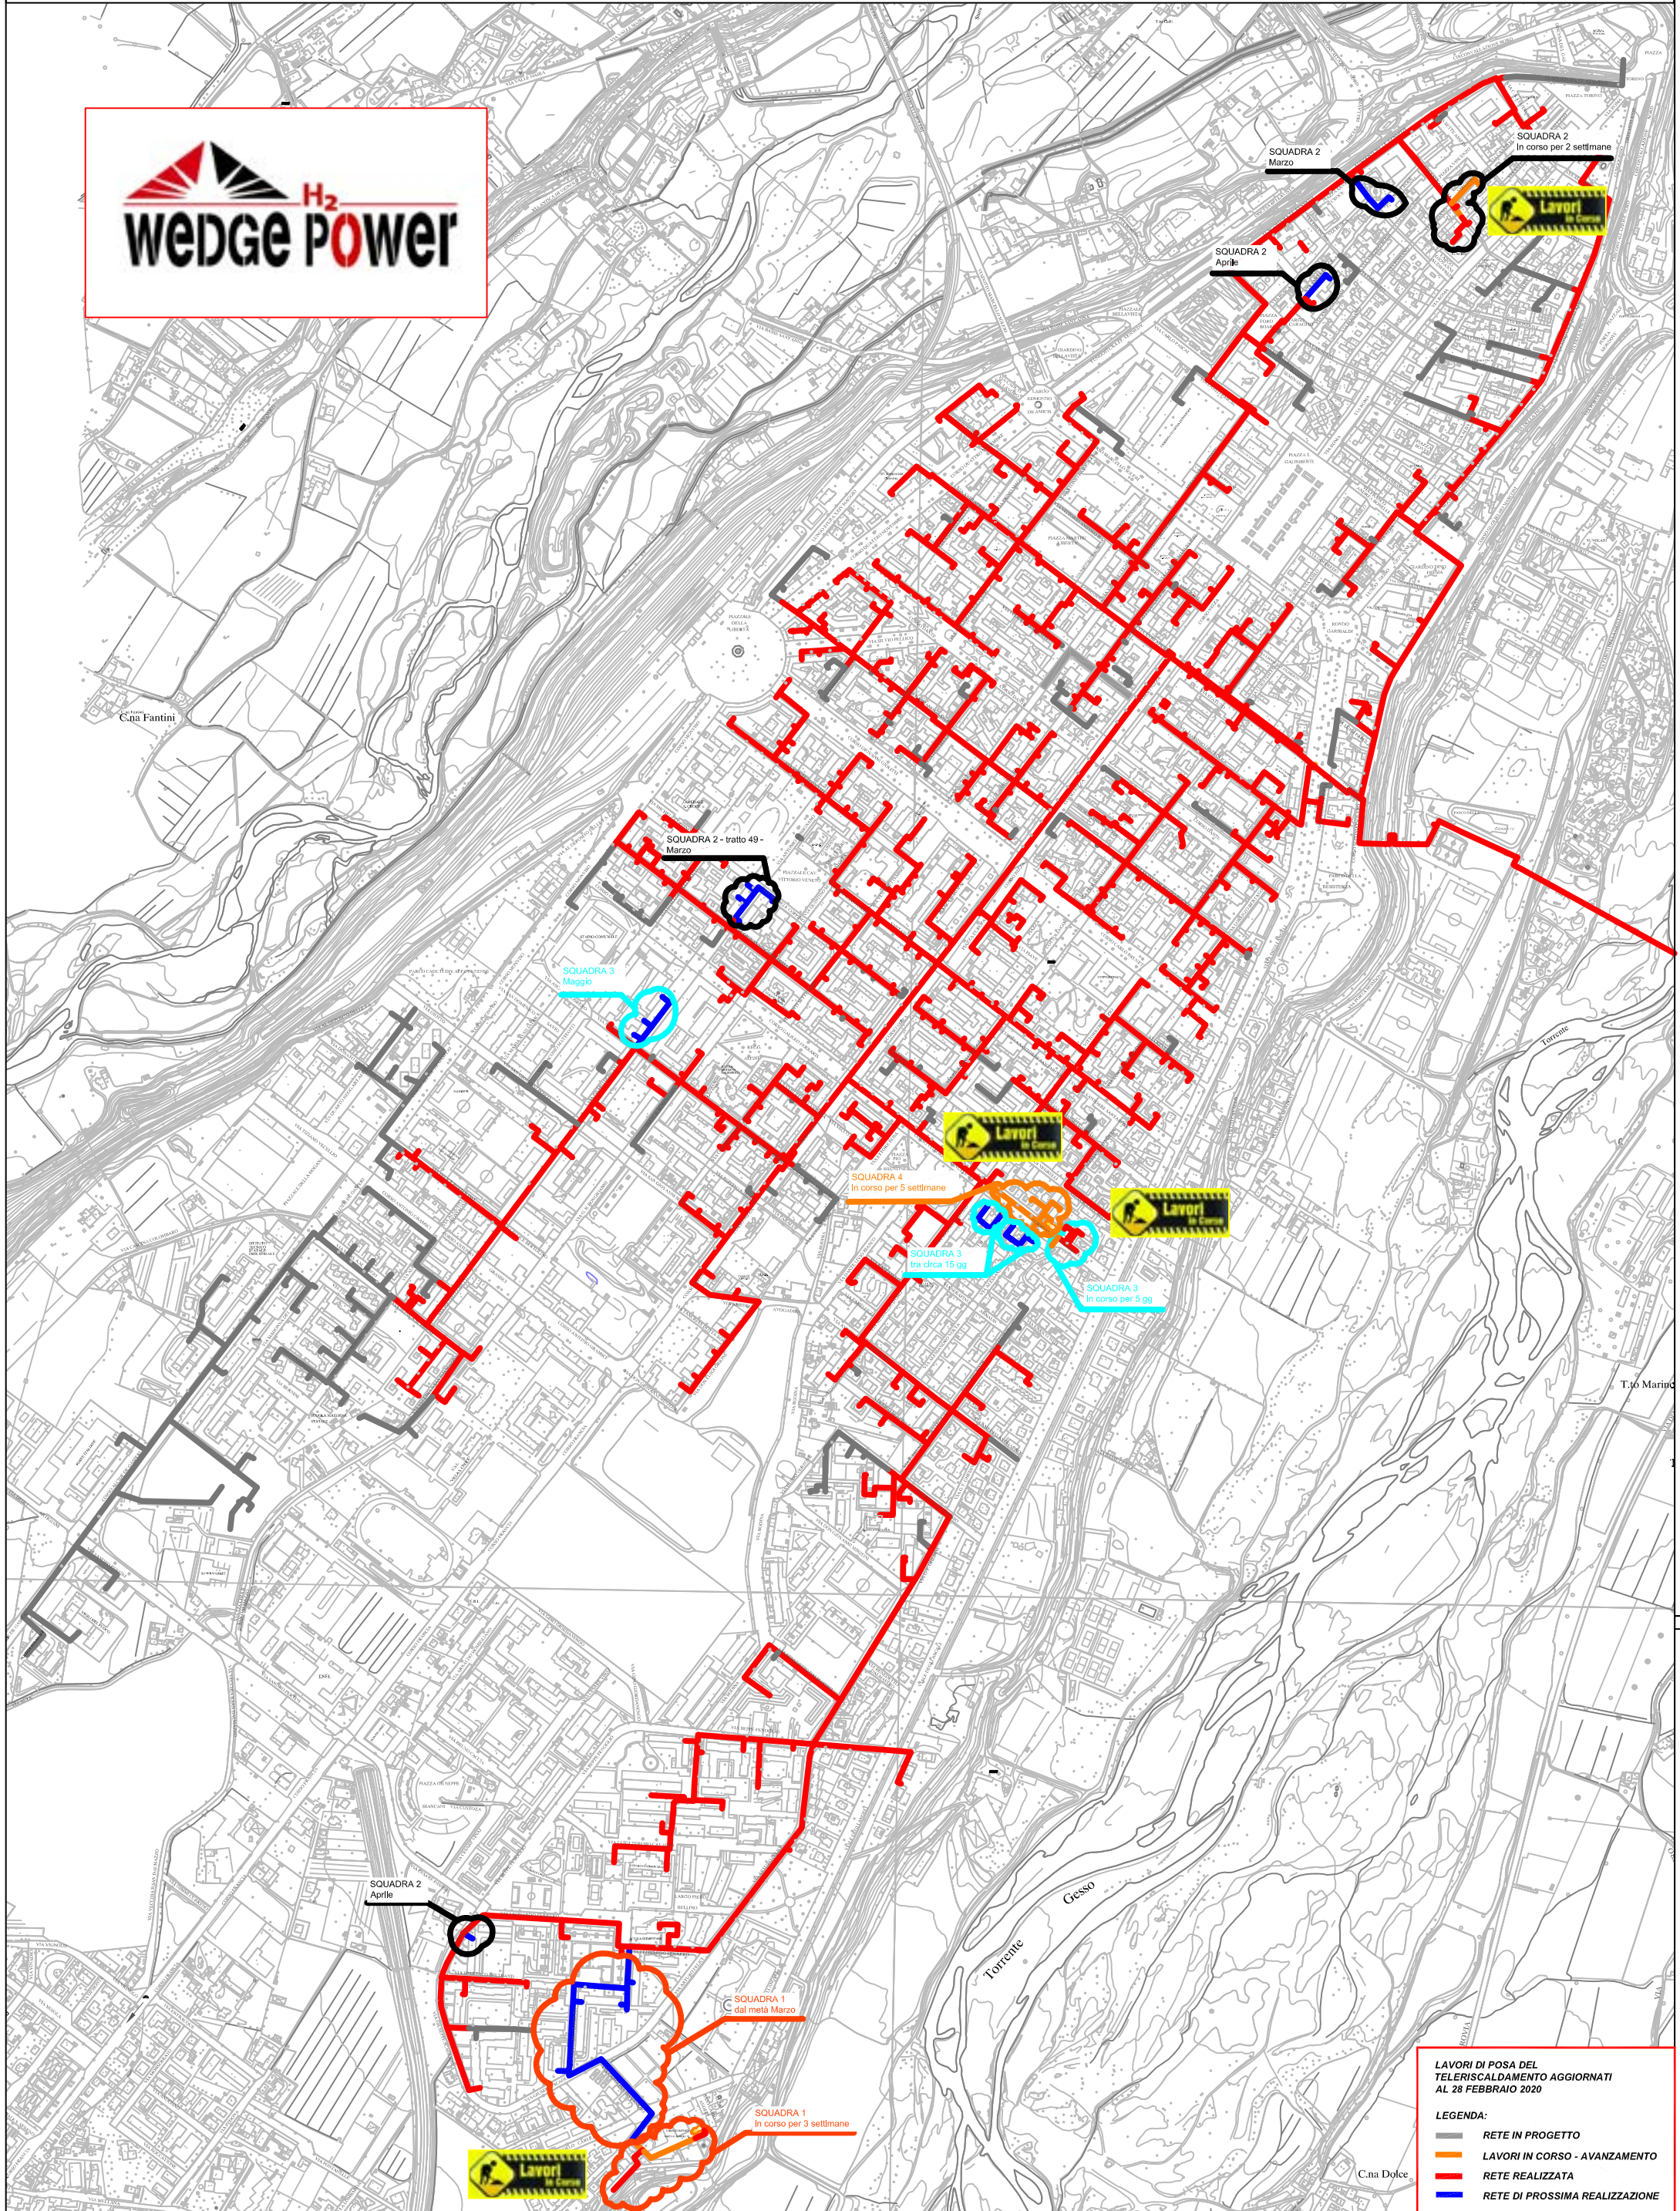

PLANIMETRIA RETE TLR - CITTA' DI CUNEO - ALTIPIANO

LAVORI DI POSA DEL TELERISCALDAMENTO AGGIORNATI AL 28 FEBBRAIO 2020

LEGENDA:

- RETE IN PROGETTO
- LAVORI IN CORSO - AVANZAMENTO
- RETE REALIZZATA
- RETE DI PROSSIMA REALIZZAZIONE