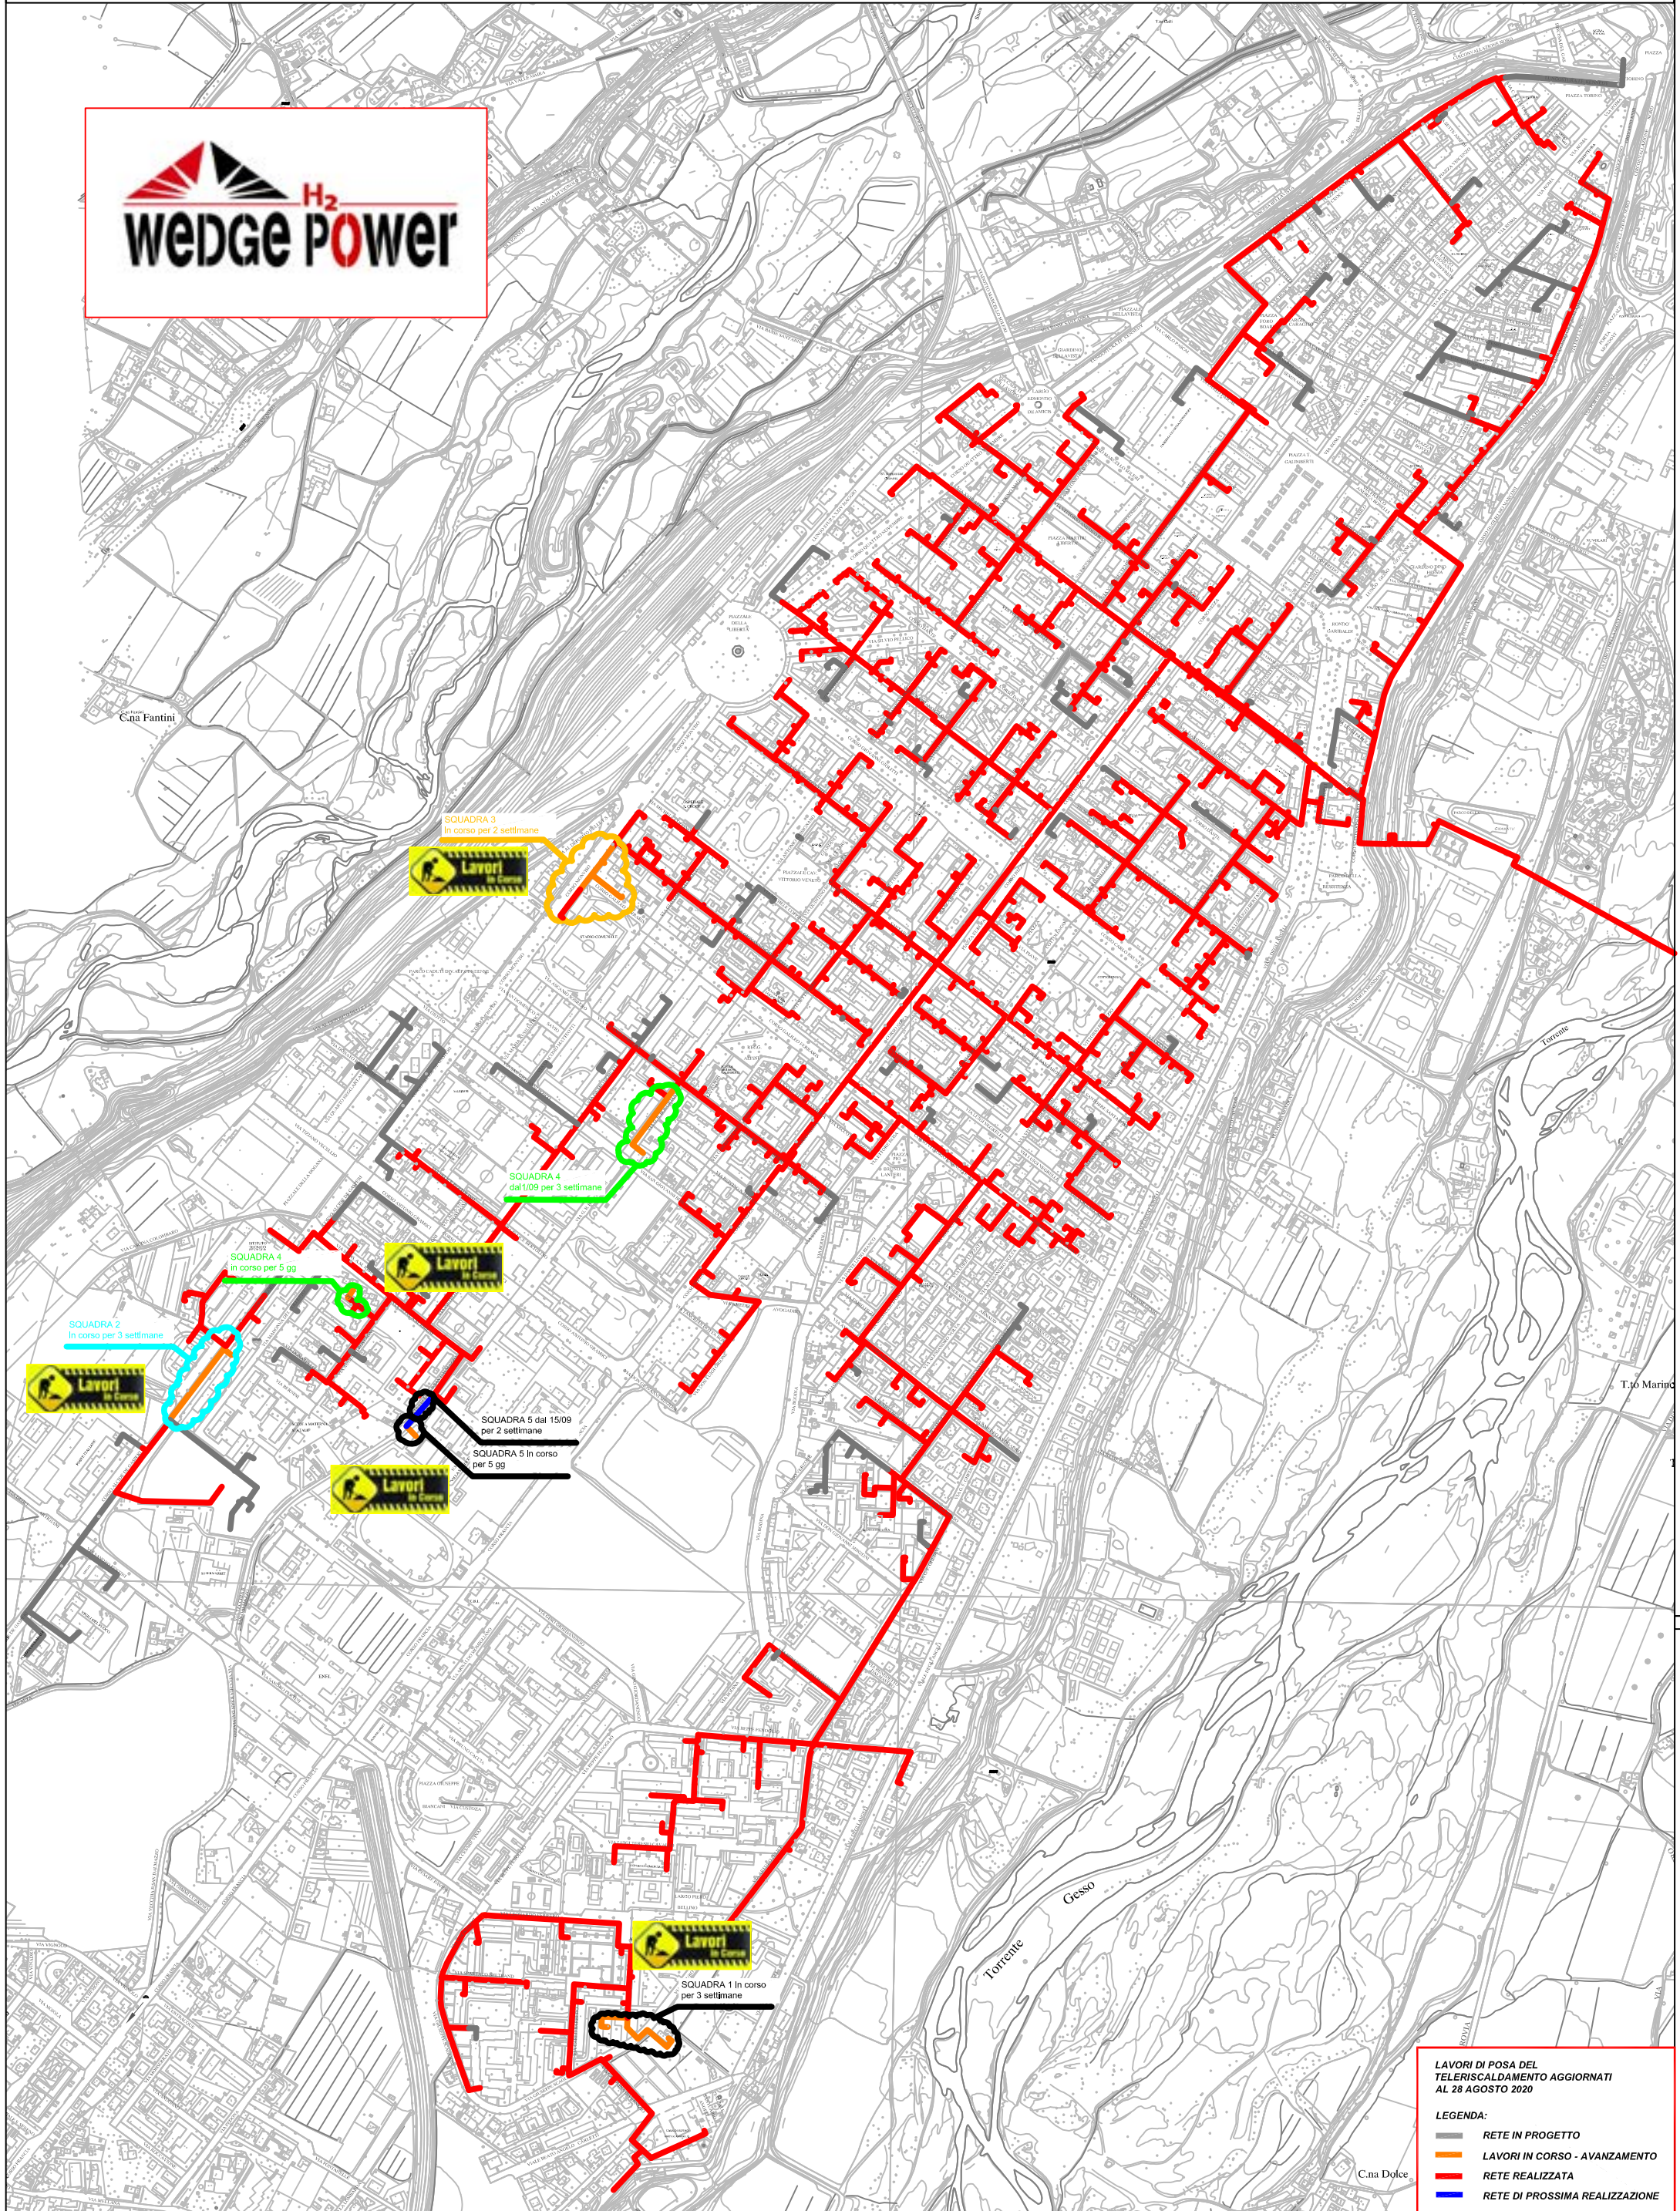

PLANIMETRIA RETE TLR - CITTA' DI CUNEO - ALTIPIANO

LAVORI DI POSA DEL TELERISCALDAMENTO AGGIORNATI AL 28 AGOSTO 2020

LEGENDA:

- RETE IN PROGETTO
- LAVORI IN CORSO - AVANZAMENTO
- RETE REALIZZATA
- RETE DI PROSSIMA REALIZZAZIONE