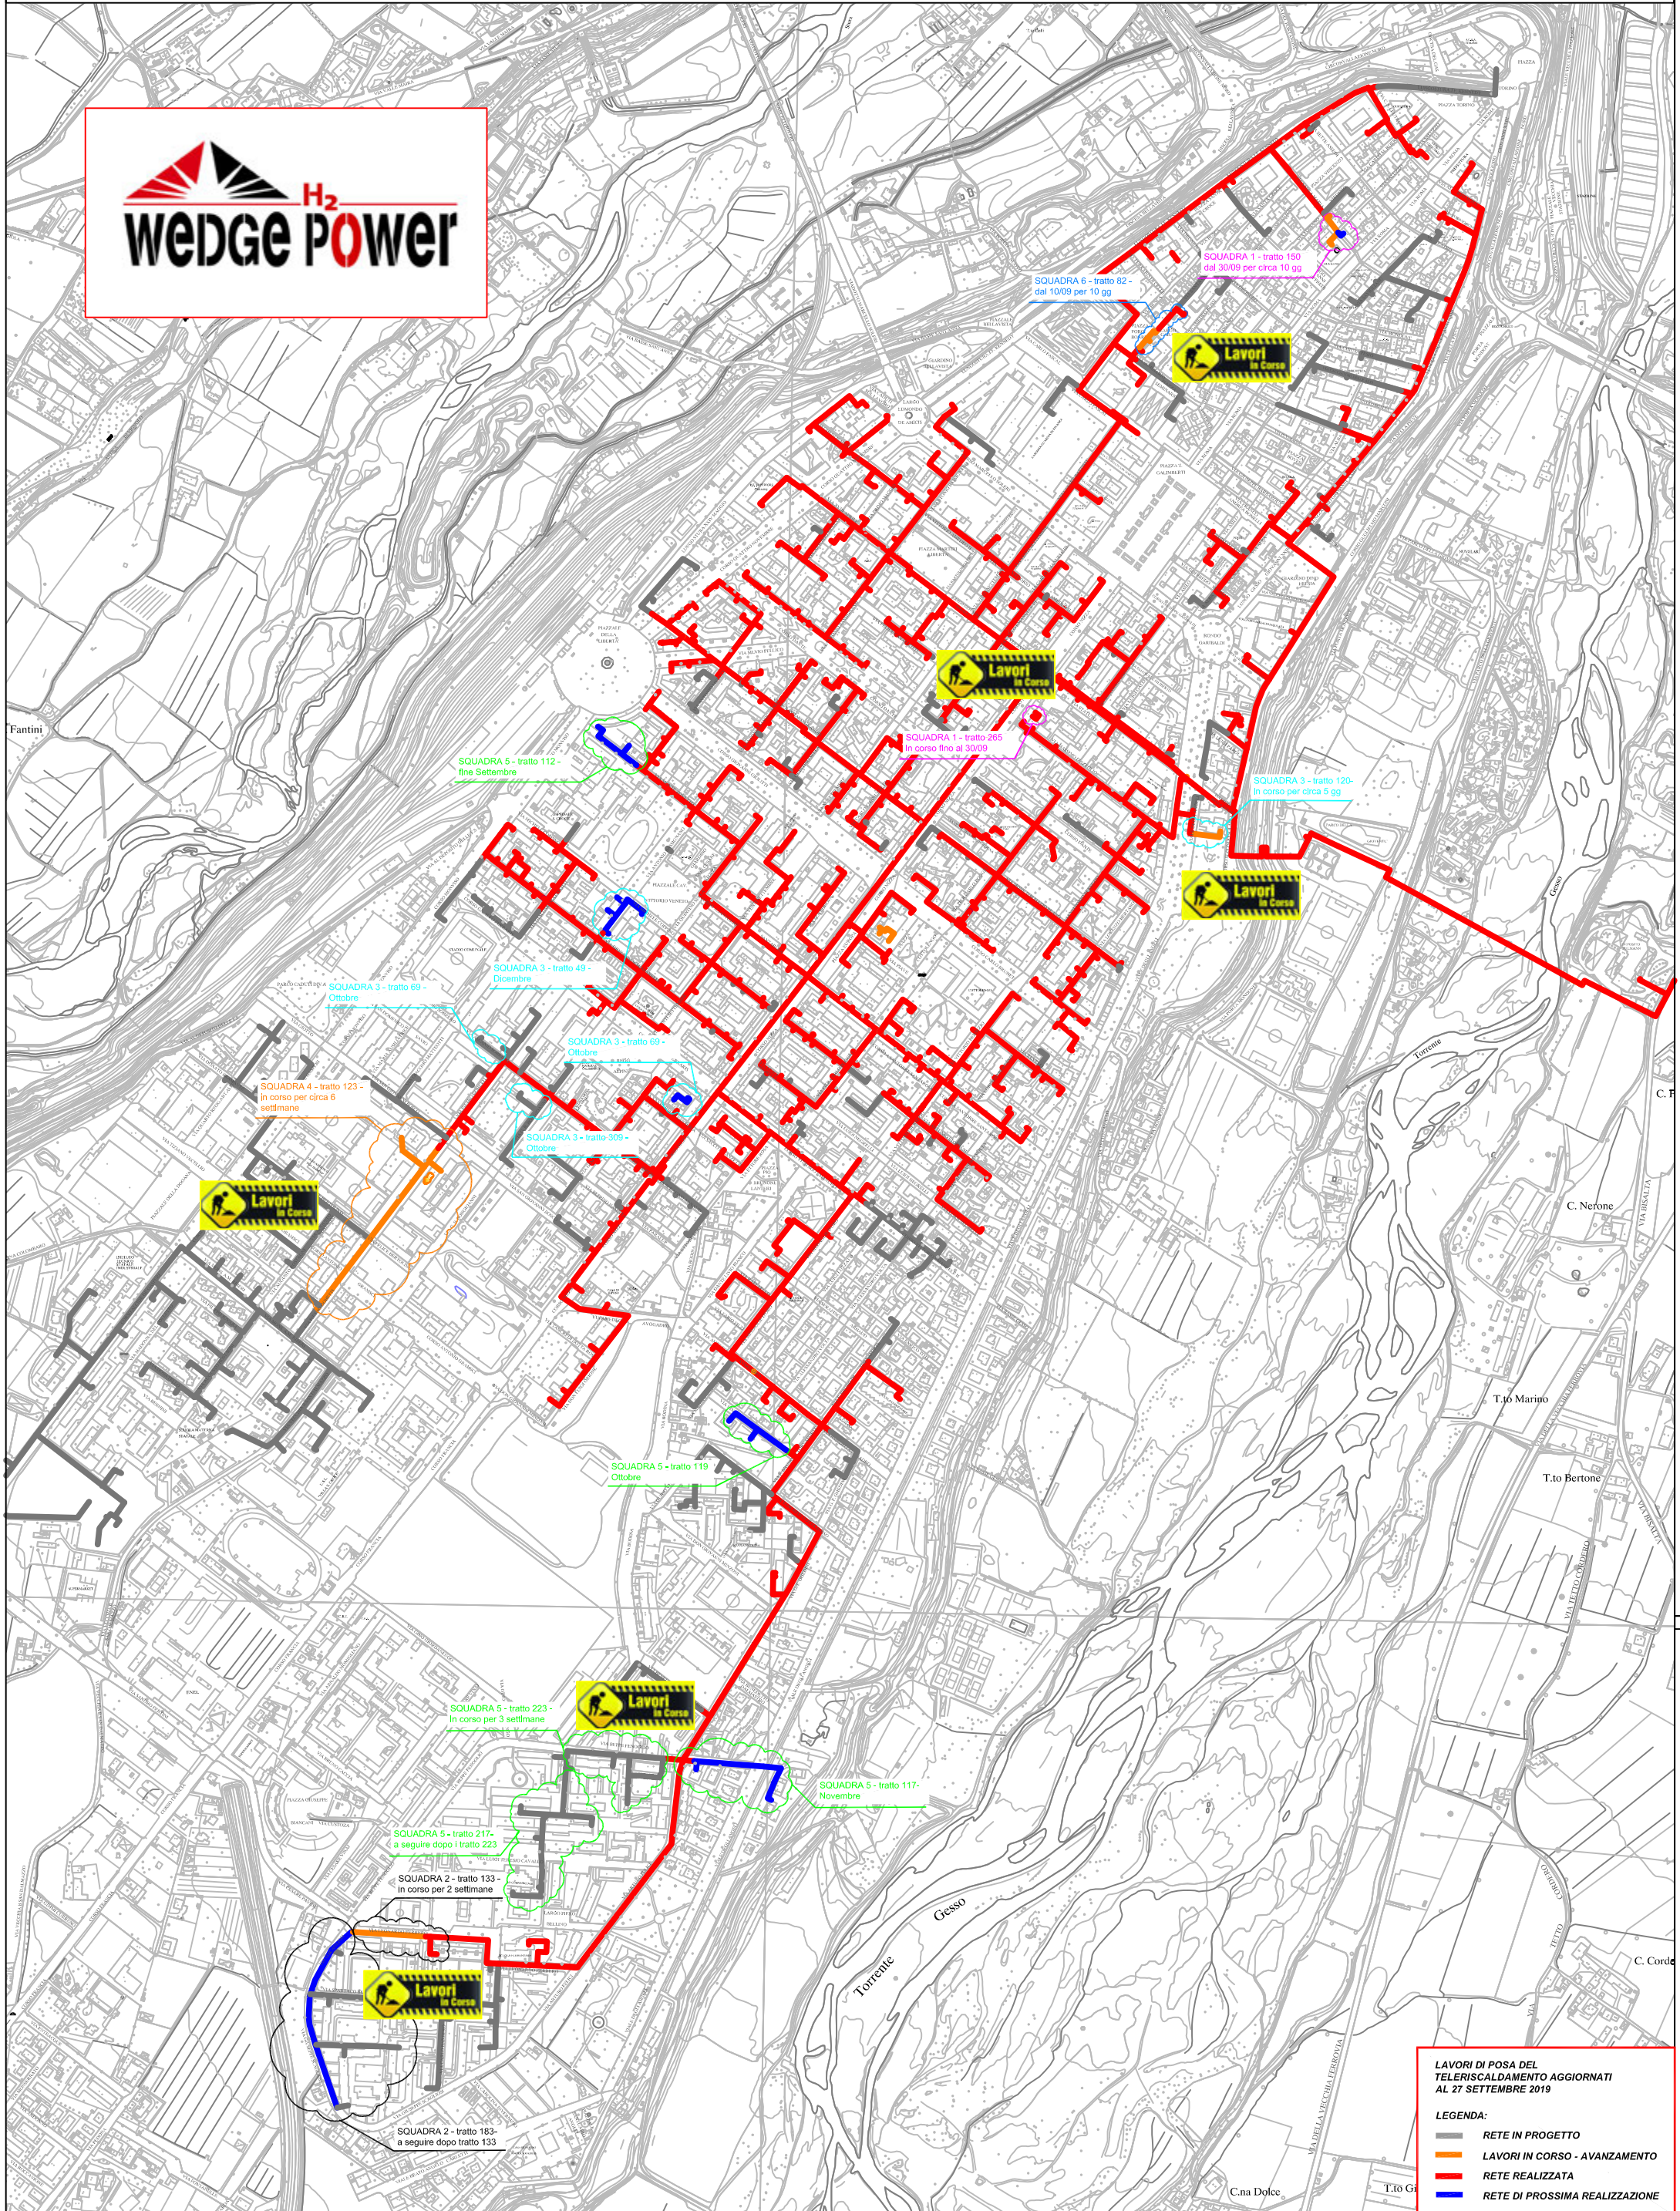

PLANIMETRIA RETE TLR - CITTA' DI CUNEO - ALTIPIANO

LAVORI DI POSA DEL TELERISCALDAMENTO AGGIORNATI AL 27 SETTEMBRE 2019

LEGENDA:

- RETE IN PROGETTO
- LAVORI IN CORSO - AVANZAMENTO
- RETE REALIZZATA
- RETE DI PROSSIMA REALIZZAZIONE