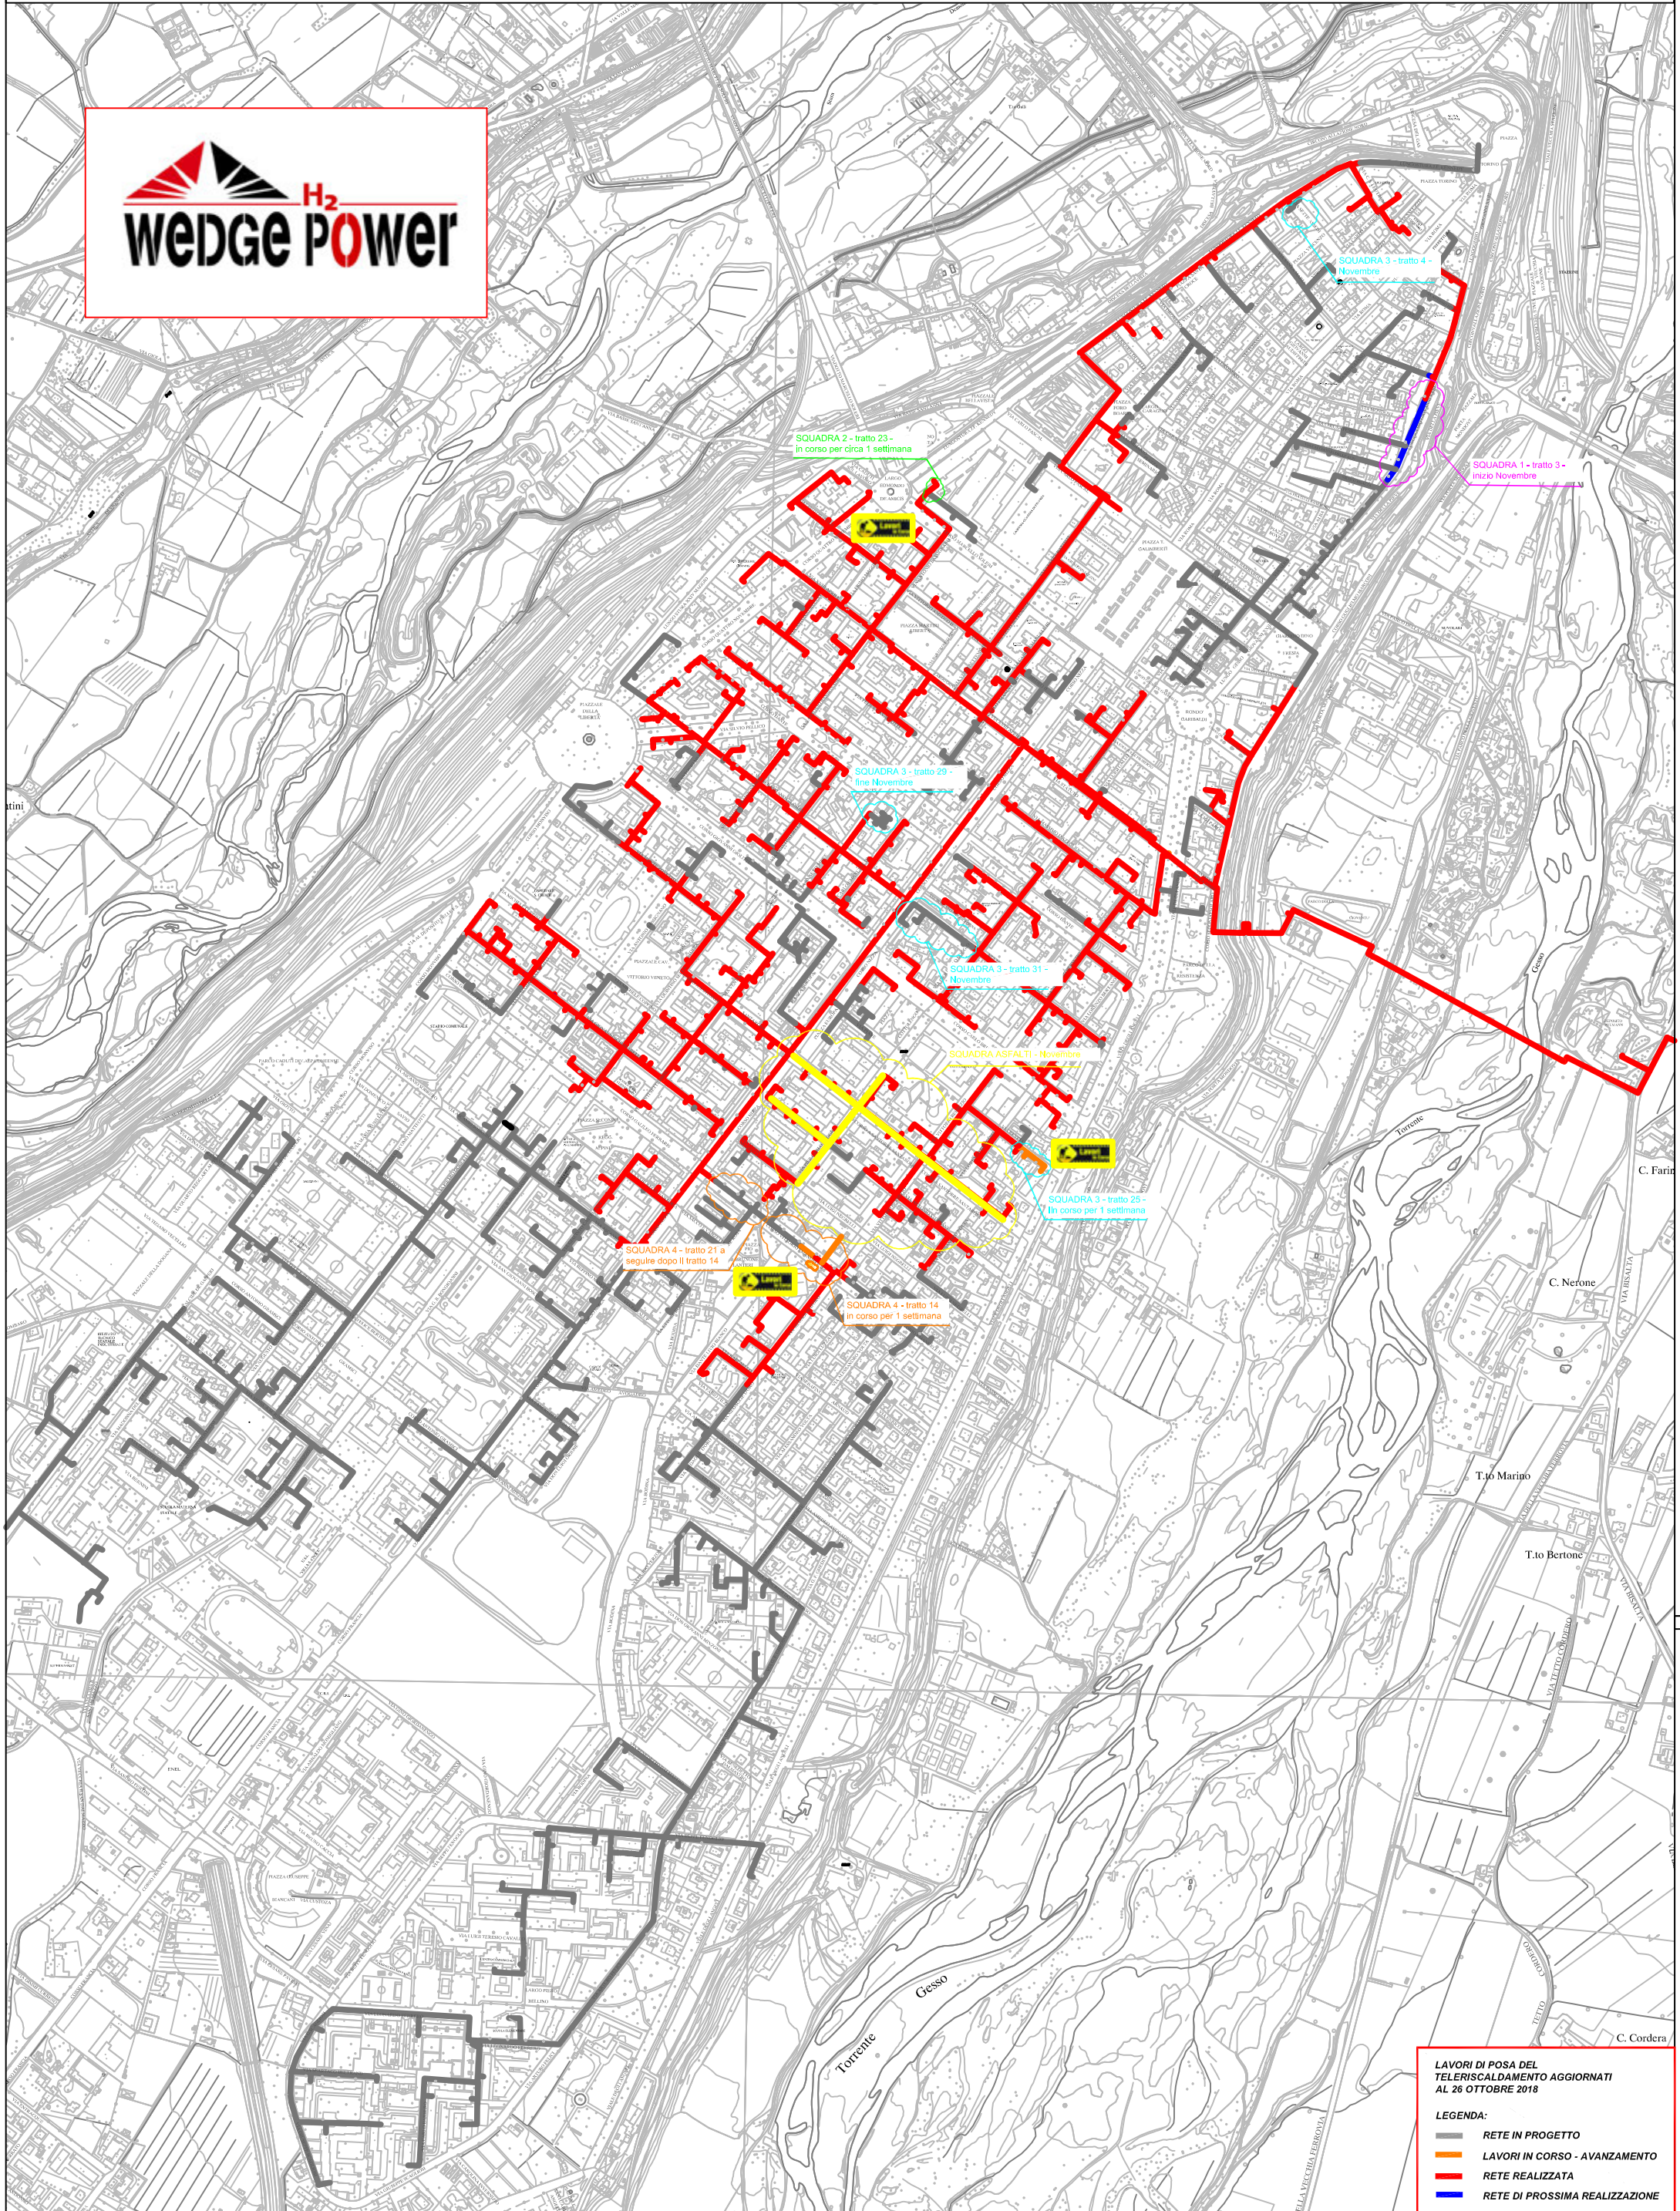

PLANIMETRIA RETE TLR - CITTA' DI CUNEO - ALTIPIANO

LAVORI DI POSA DEL
TELERISCALDAMENTO AGGIORNATI
AL 26 OTTOBRE 2018

LEGGENDA:

- RETE IN PROGETTO
- LAVORI IN CORSO - AVANZAMENTO
- RETE REALIZZATA
- RETE DI PROSSIMA REALIZZAZIONE