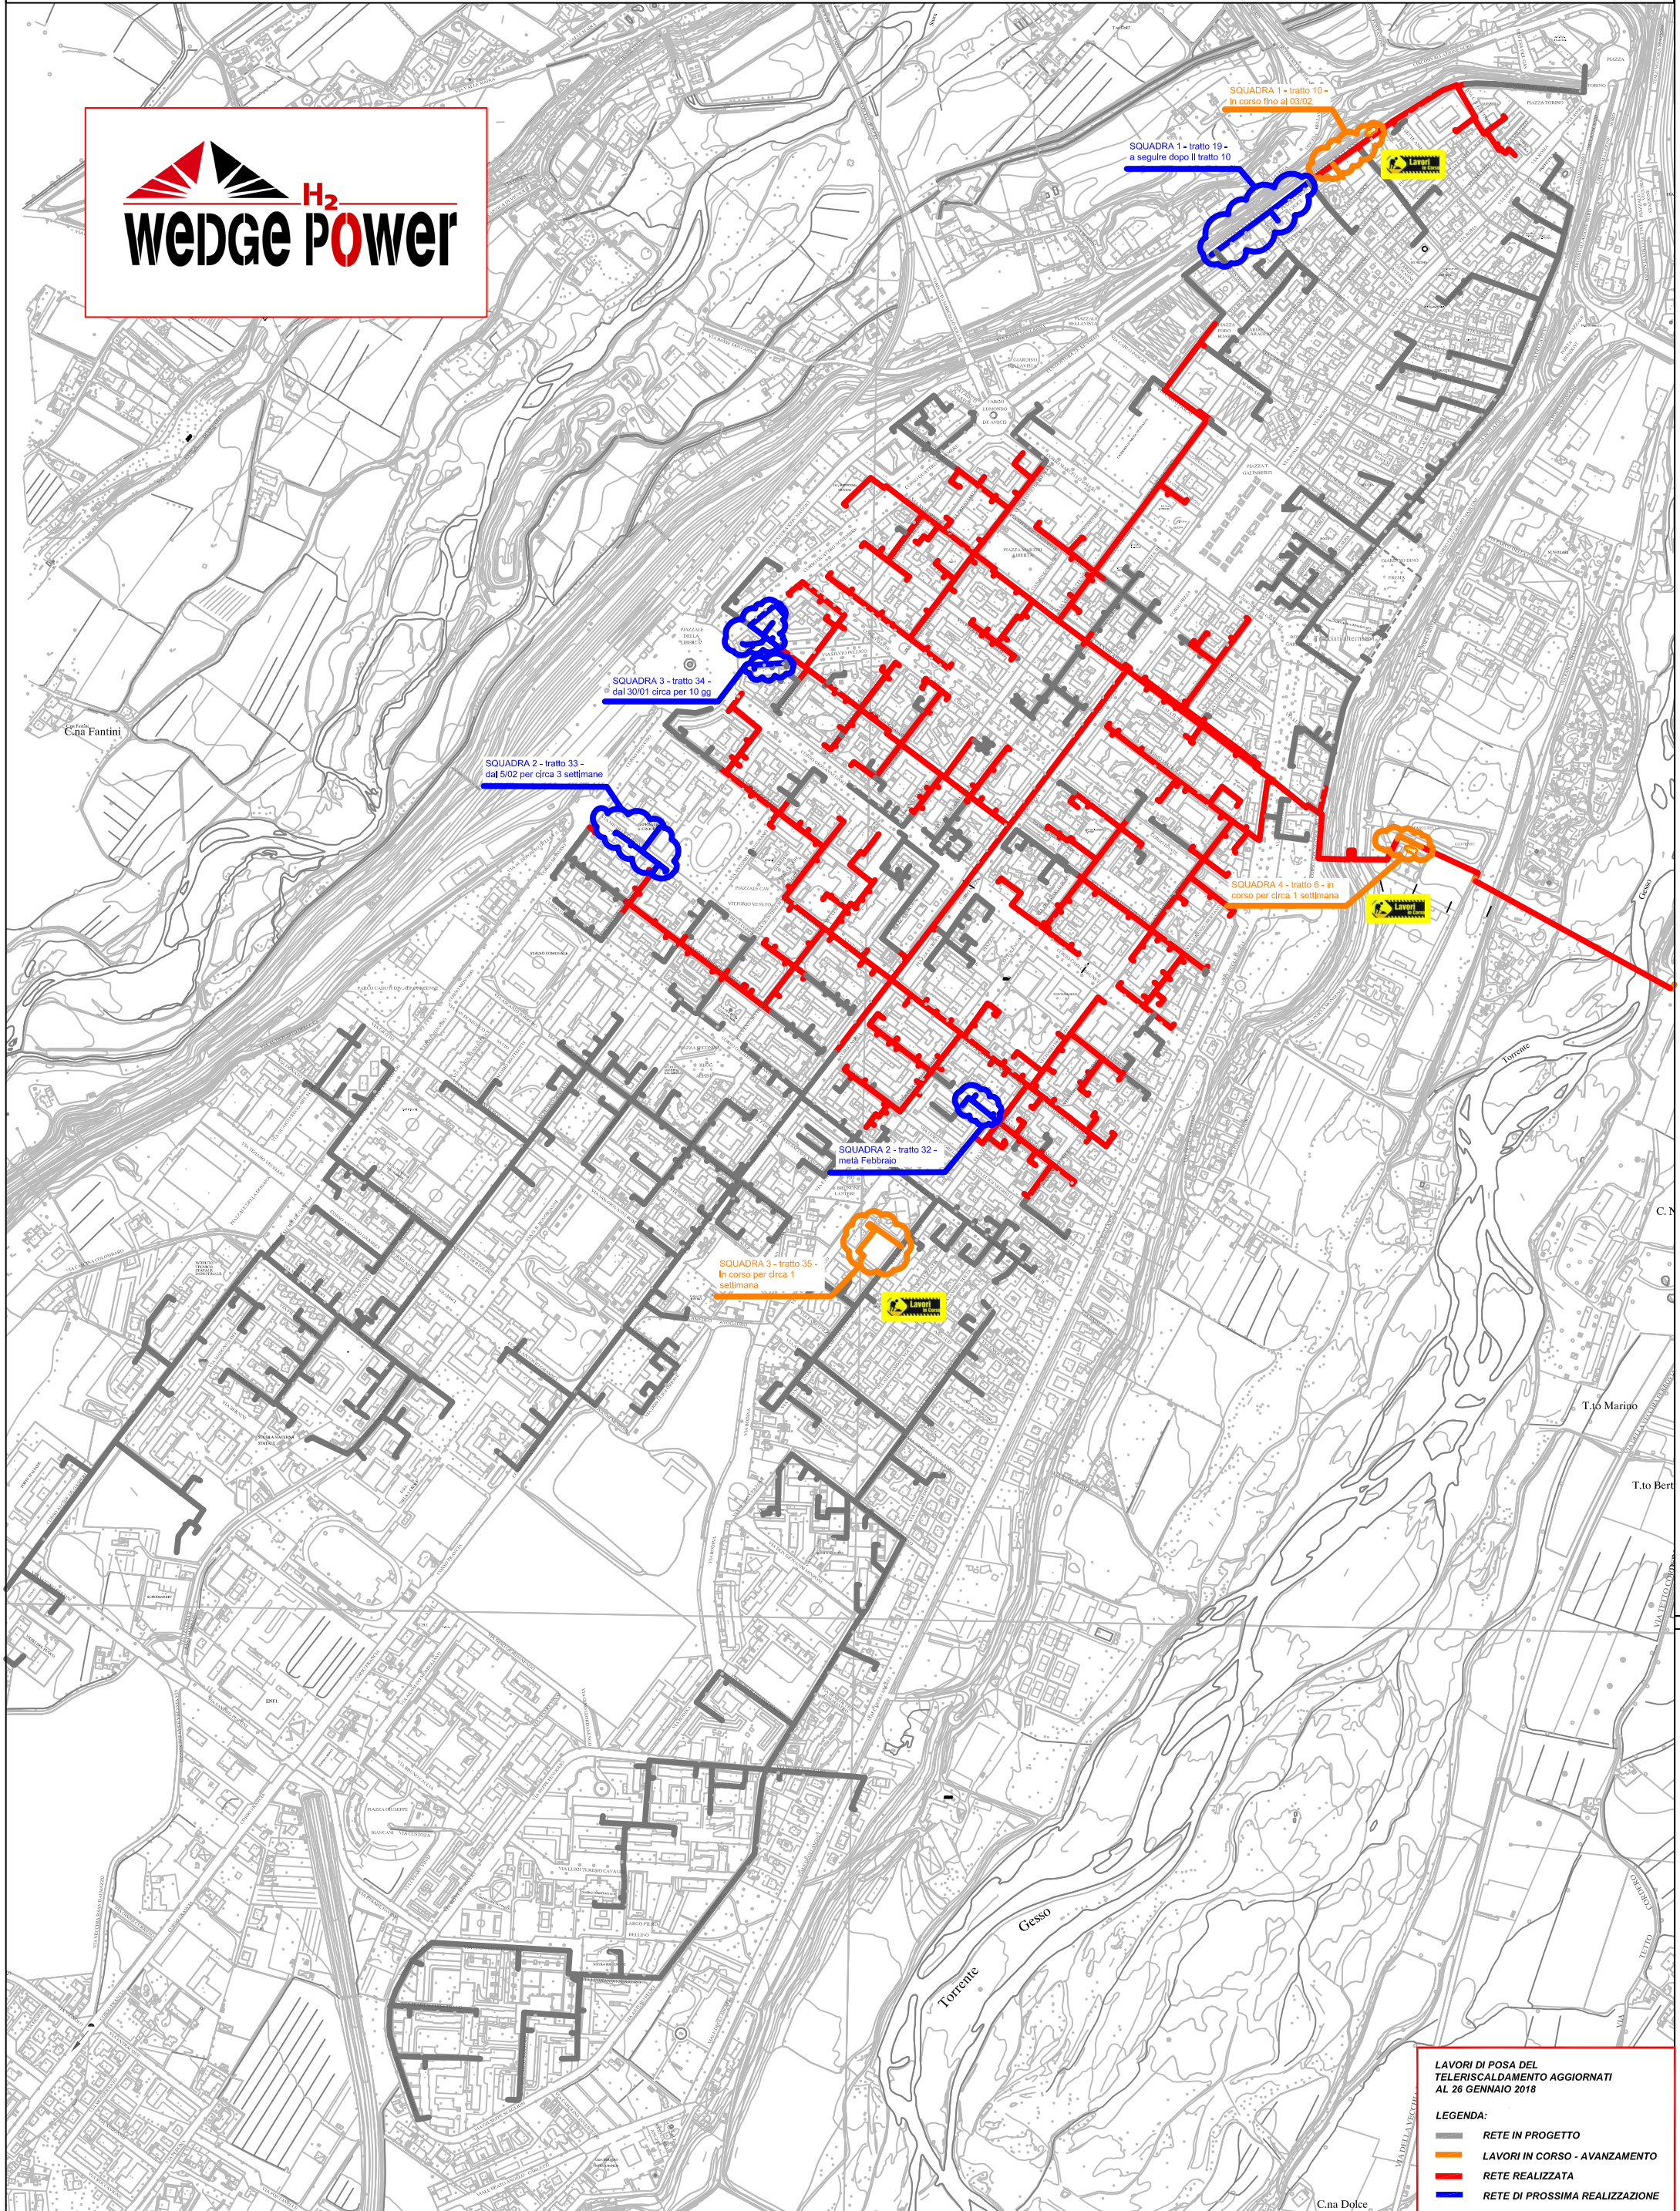

PLANIMETRIA RETE TLR - CITTA' DI CUNEO - ALTIPIANO

LAVORI DI POSA DEL
TELERISCALDAMENTO AGGIORNATI
AL 26 GENNAIO 2018

LEGENDA:

- RETE IN PROGETTO
- LAVORI IN CORSO - AVANZAMENTO
- RETE REALIZZATA
- RETE DI PROSSIMA REALIZZAZIONE