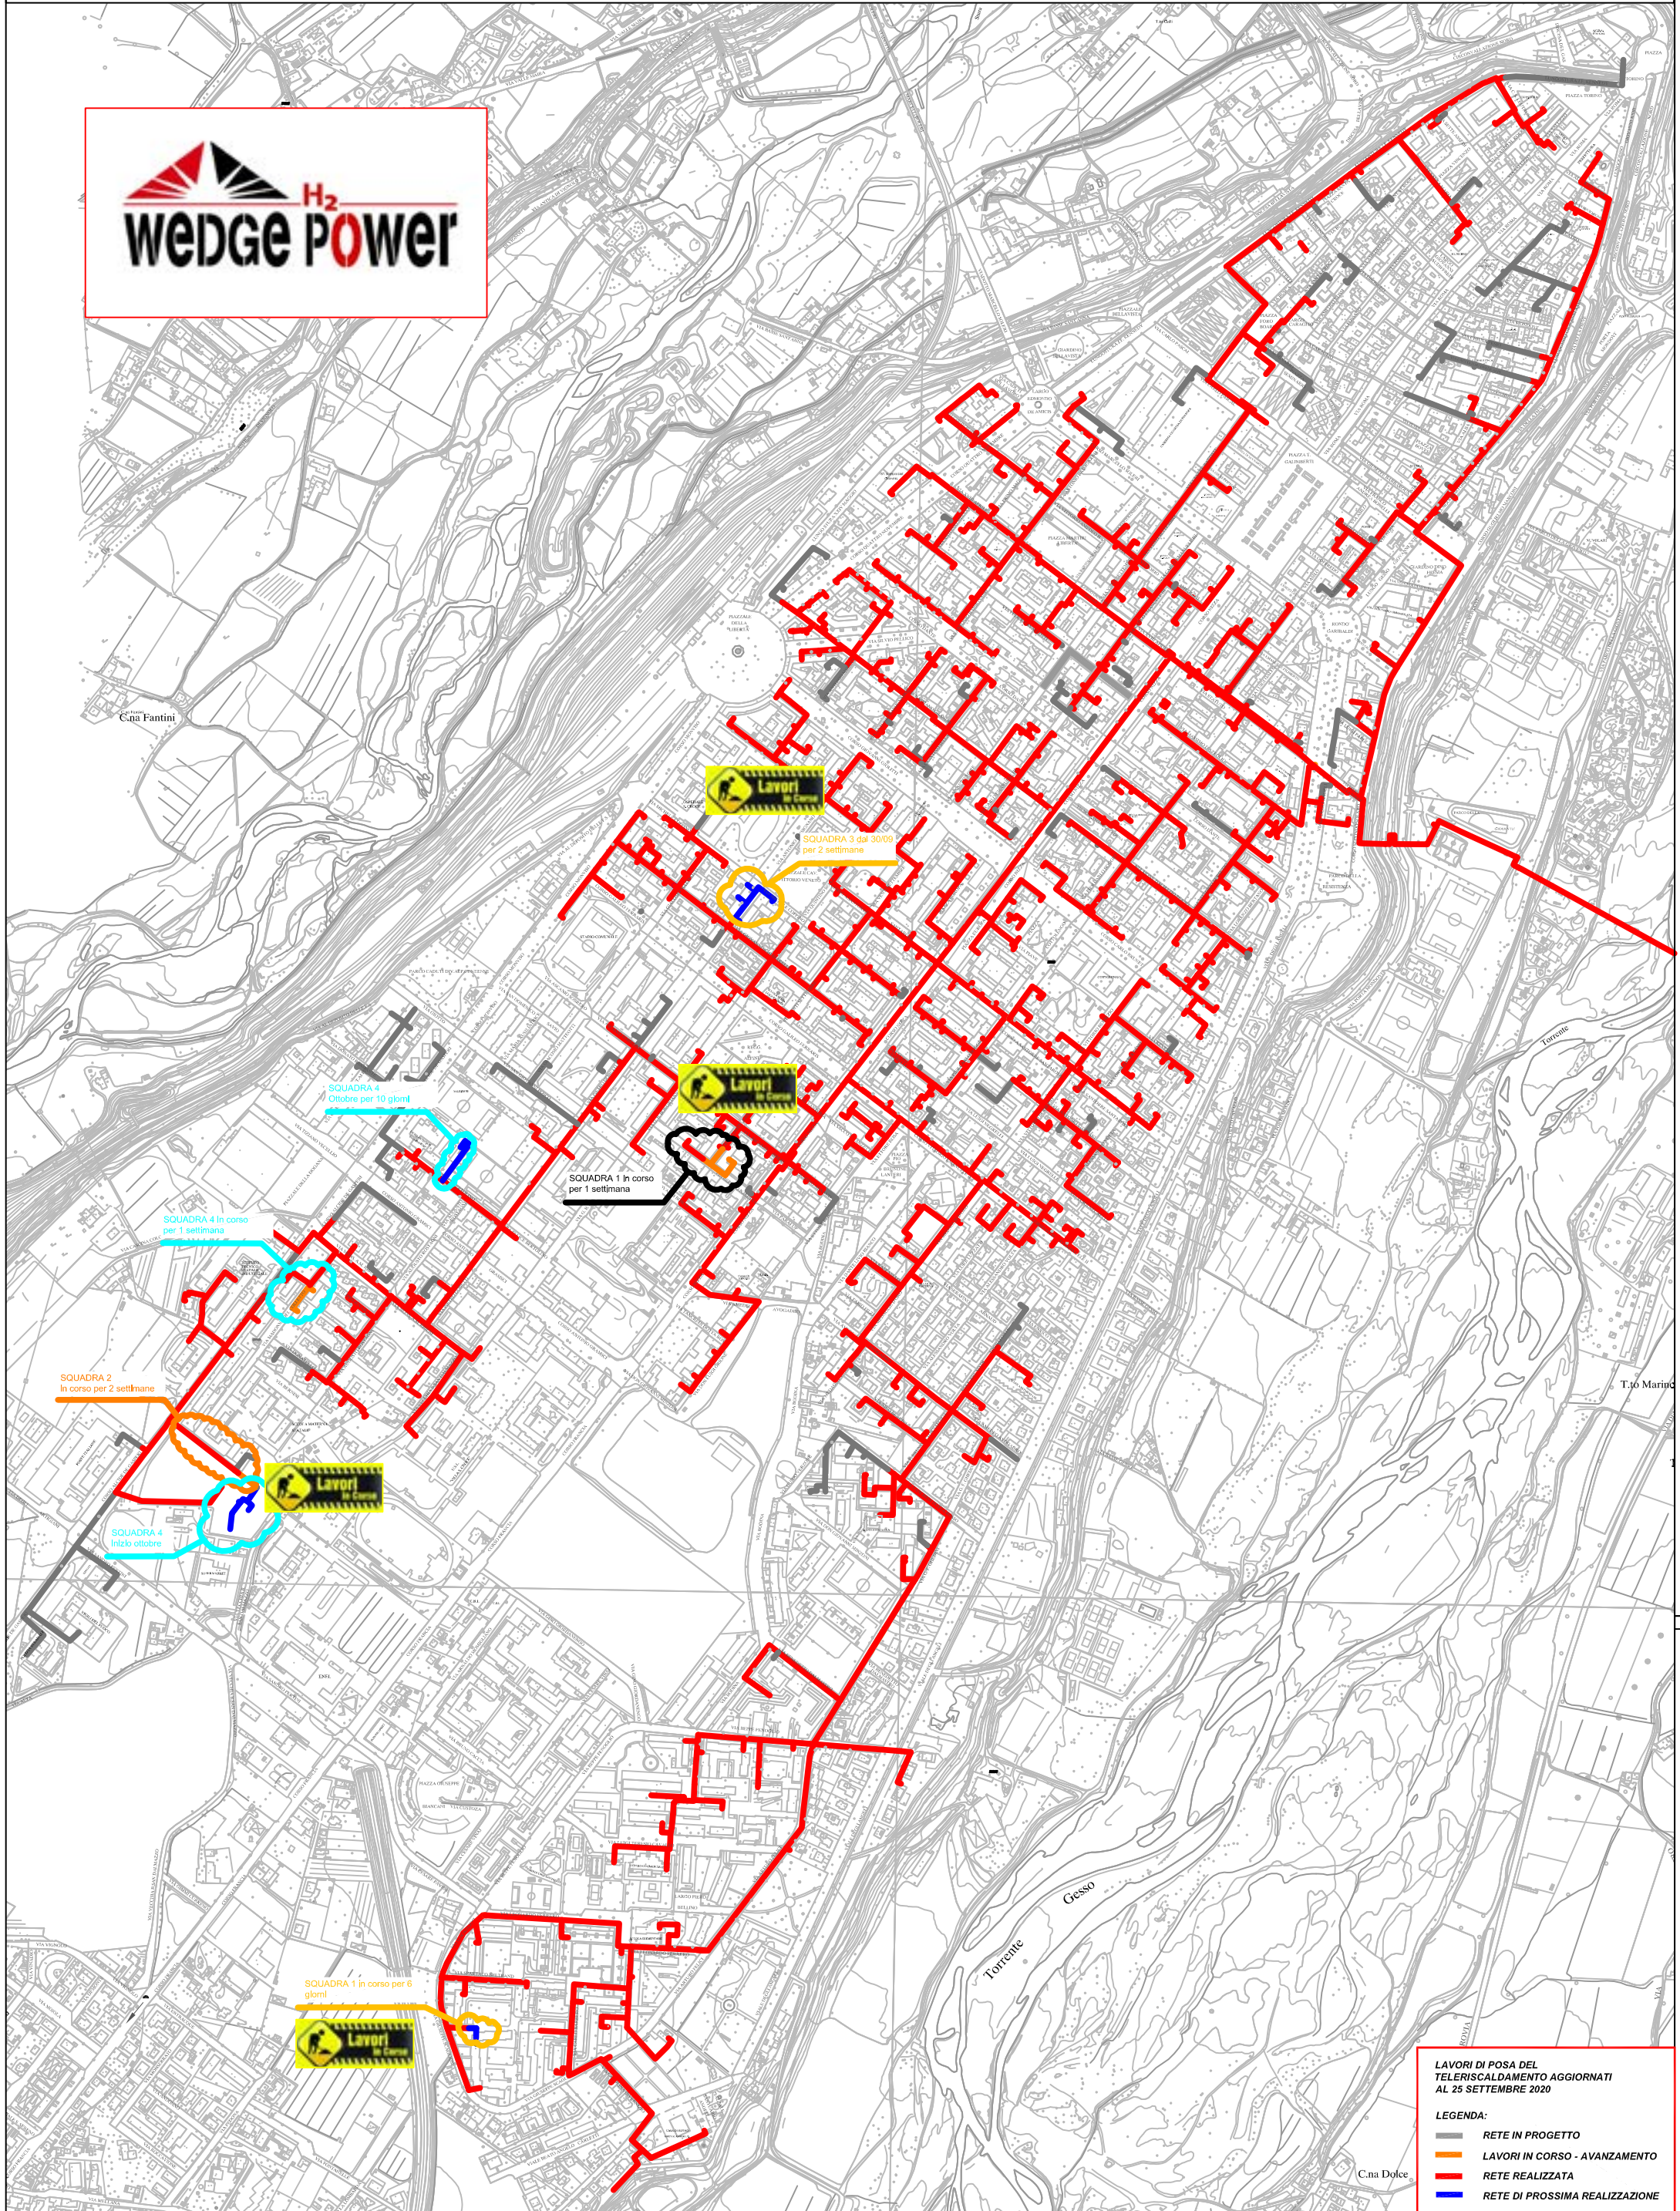

PLANIMETRIA RETE TLR - CITTA' DI CUNEO - ALTIPIANO

LAVORI DI POSA DEL TELERISCALDAMENTO AGGIORNATI AL 25 SETTEMBRE 2020

LEGGENDA:

- RETE IN PROGETTO
- LAVORI IN CORSO - AVANZAMENTO
- RETE REALIZZATA
- RETE DI PROSSIMA REALIZZAZIONE