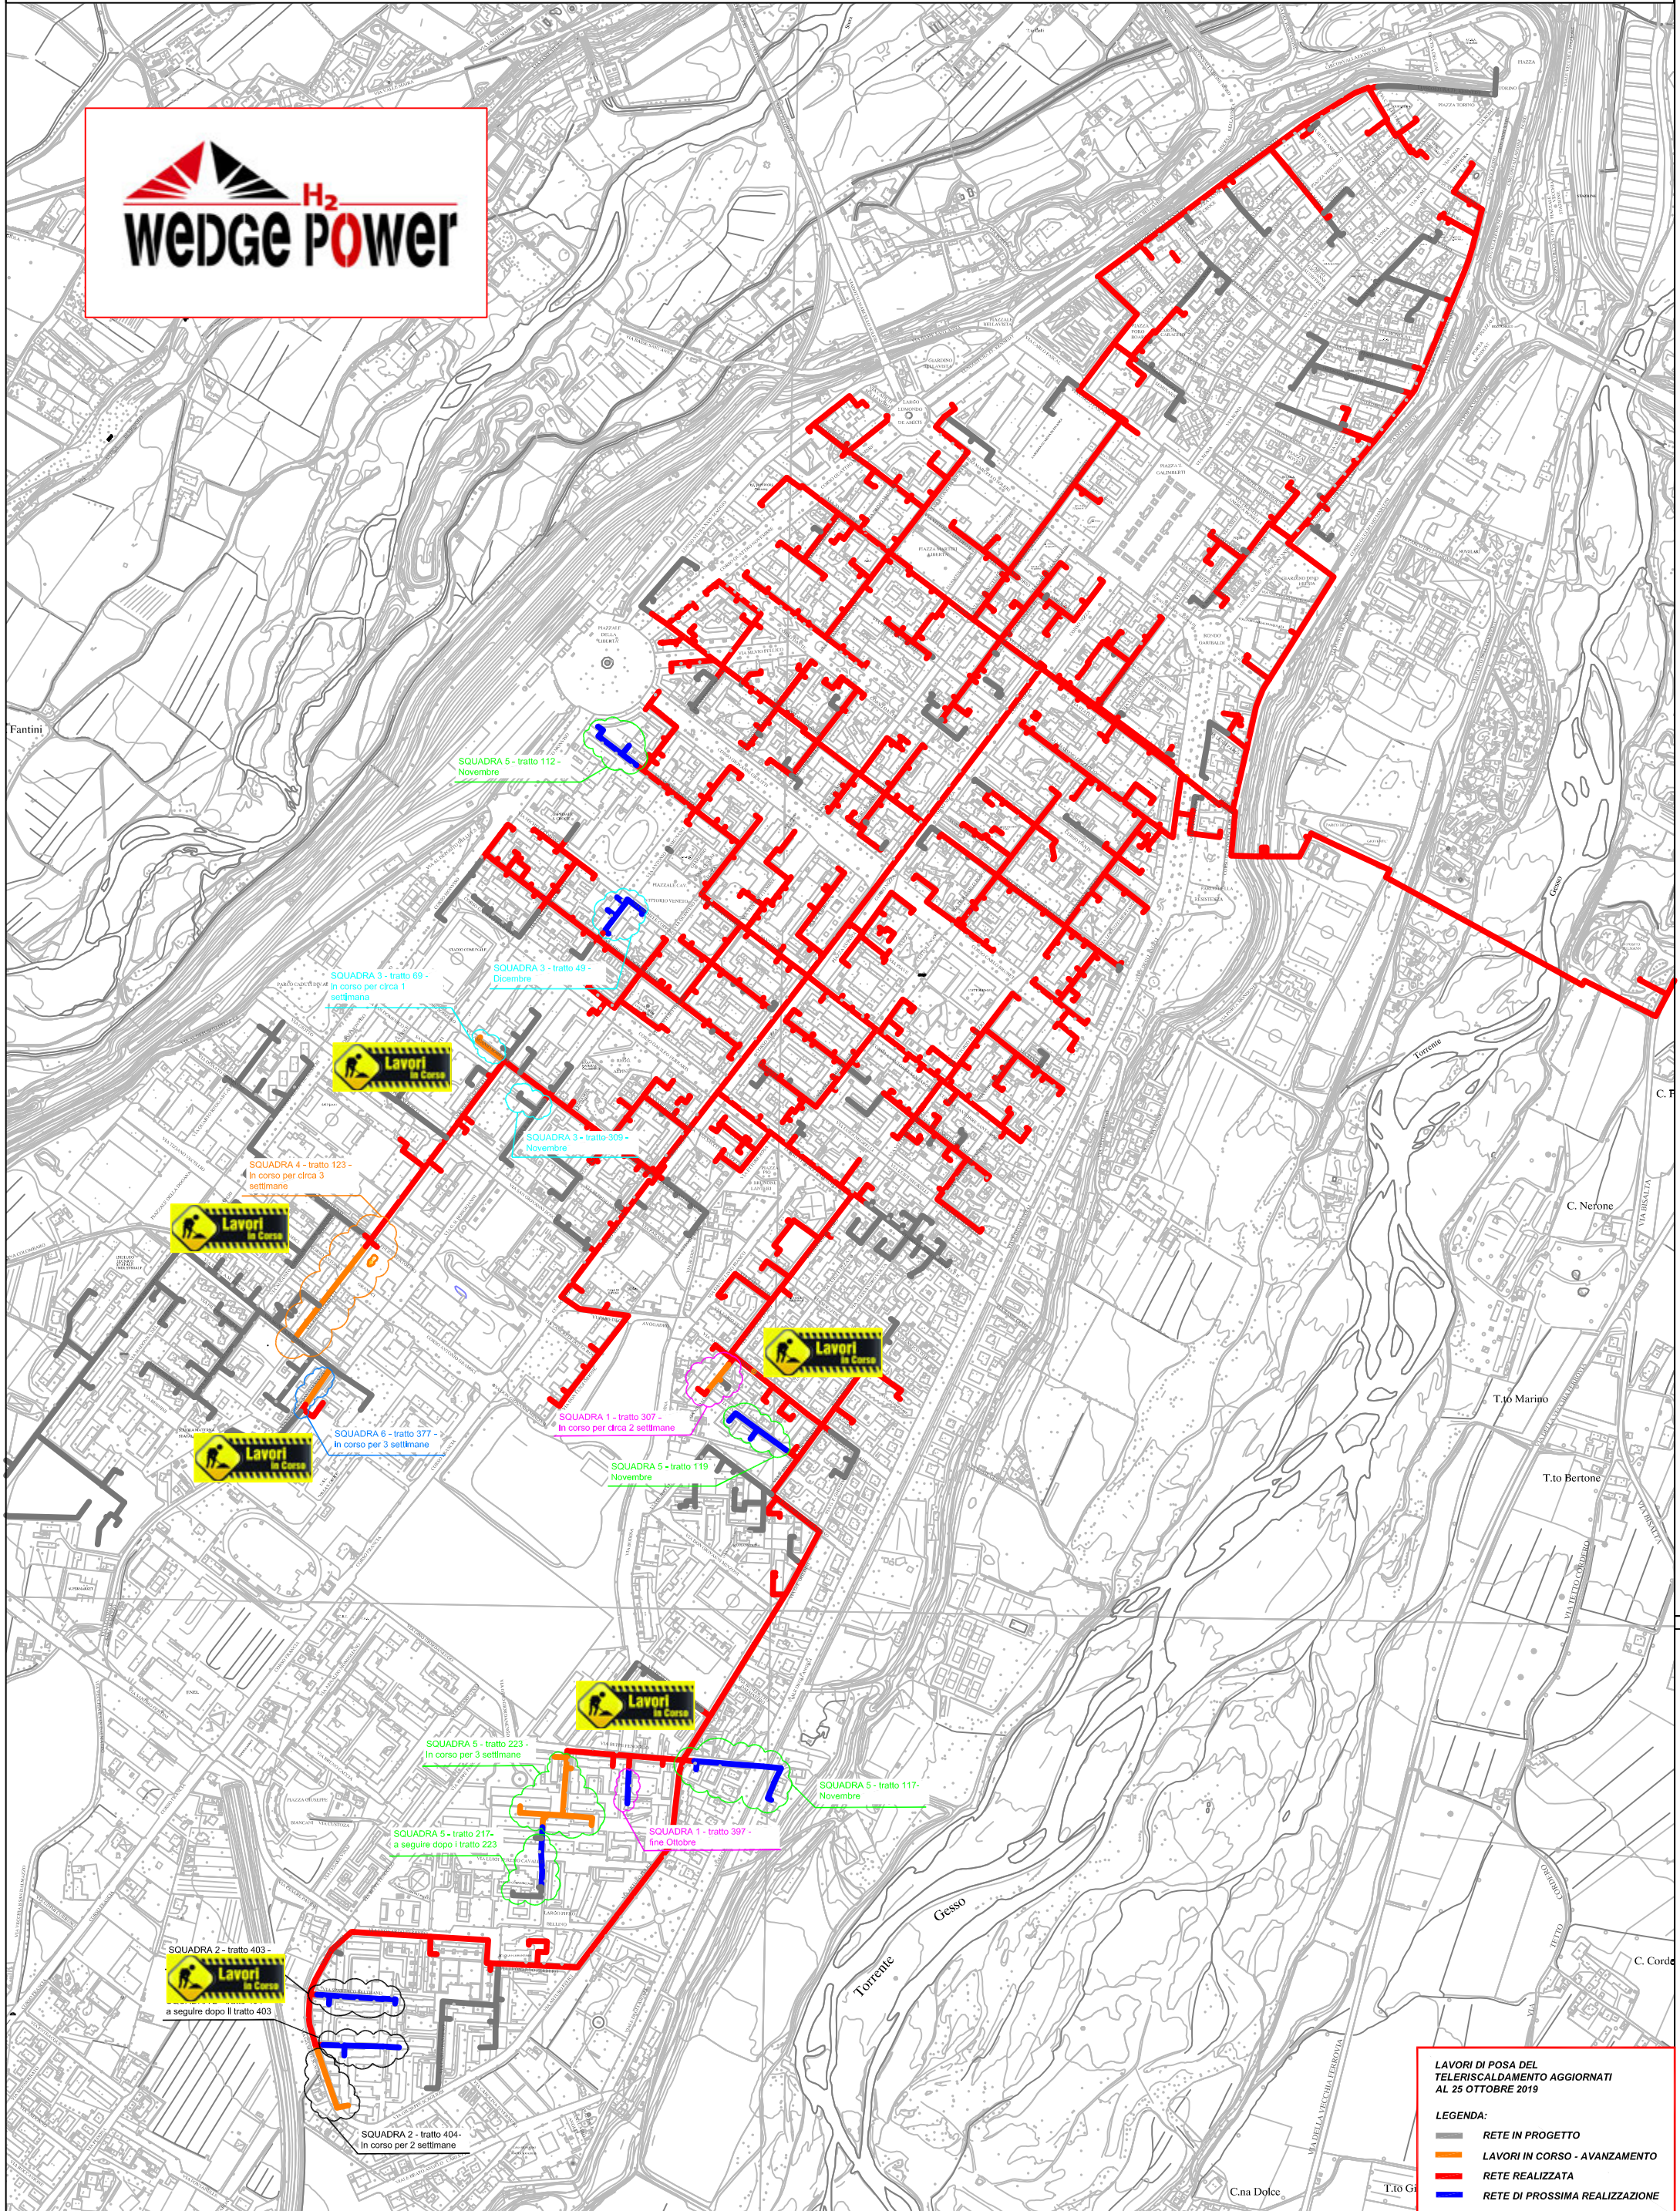

PLANIMETRIA RETE TLR - CITTA' DI CUNEO - ALTIPIANO

LAVORI DI POSA DEL Teleriscaldamento AGGIORNATI AL 25 OTTOBRE 2019

LEGGENDA:

- RETE IN PROGETTO
- LAVORI IN CORSO - AVANZAMENTO
- RETE REALIZZATA
- RETE DI PROSSIMA REALIZZAZIONE