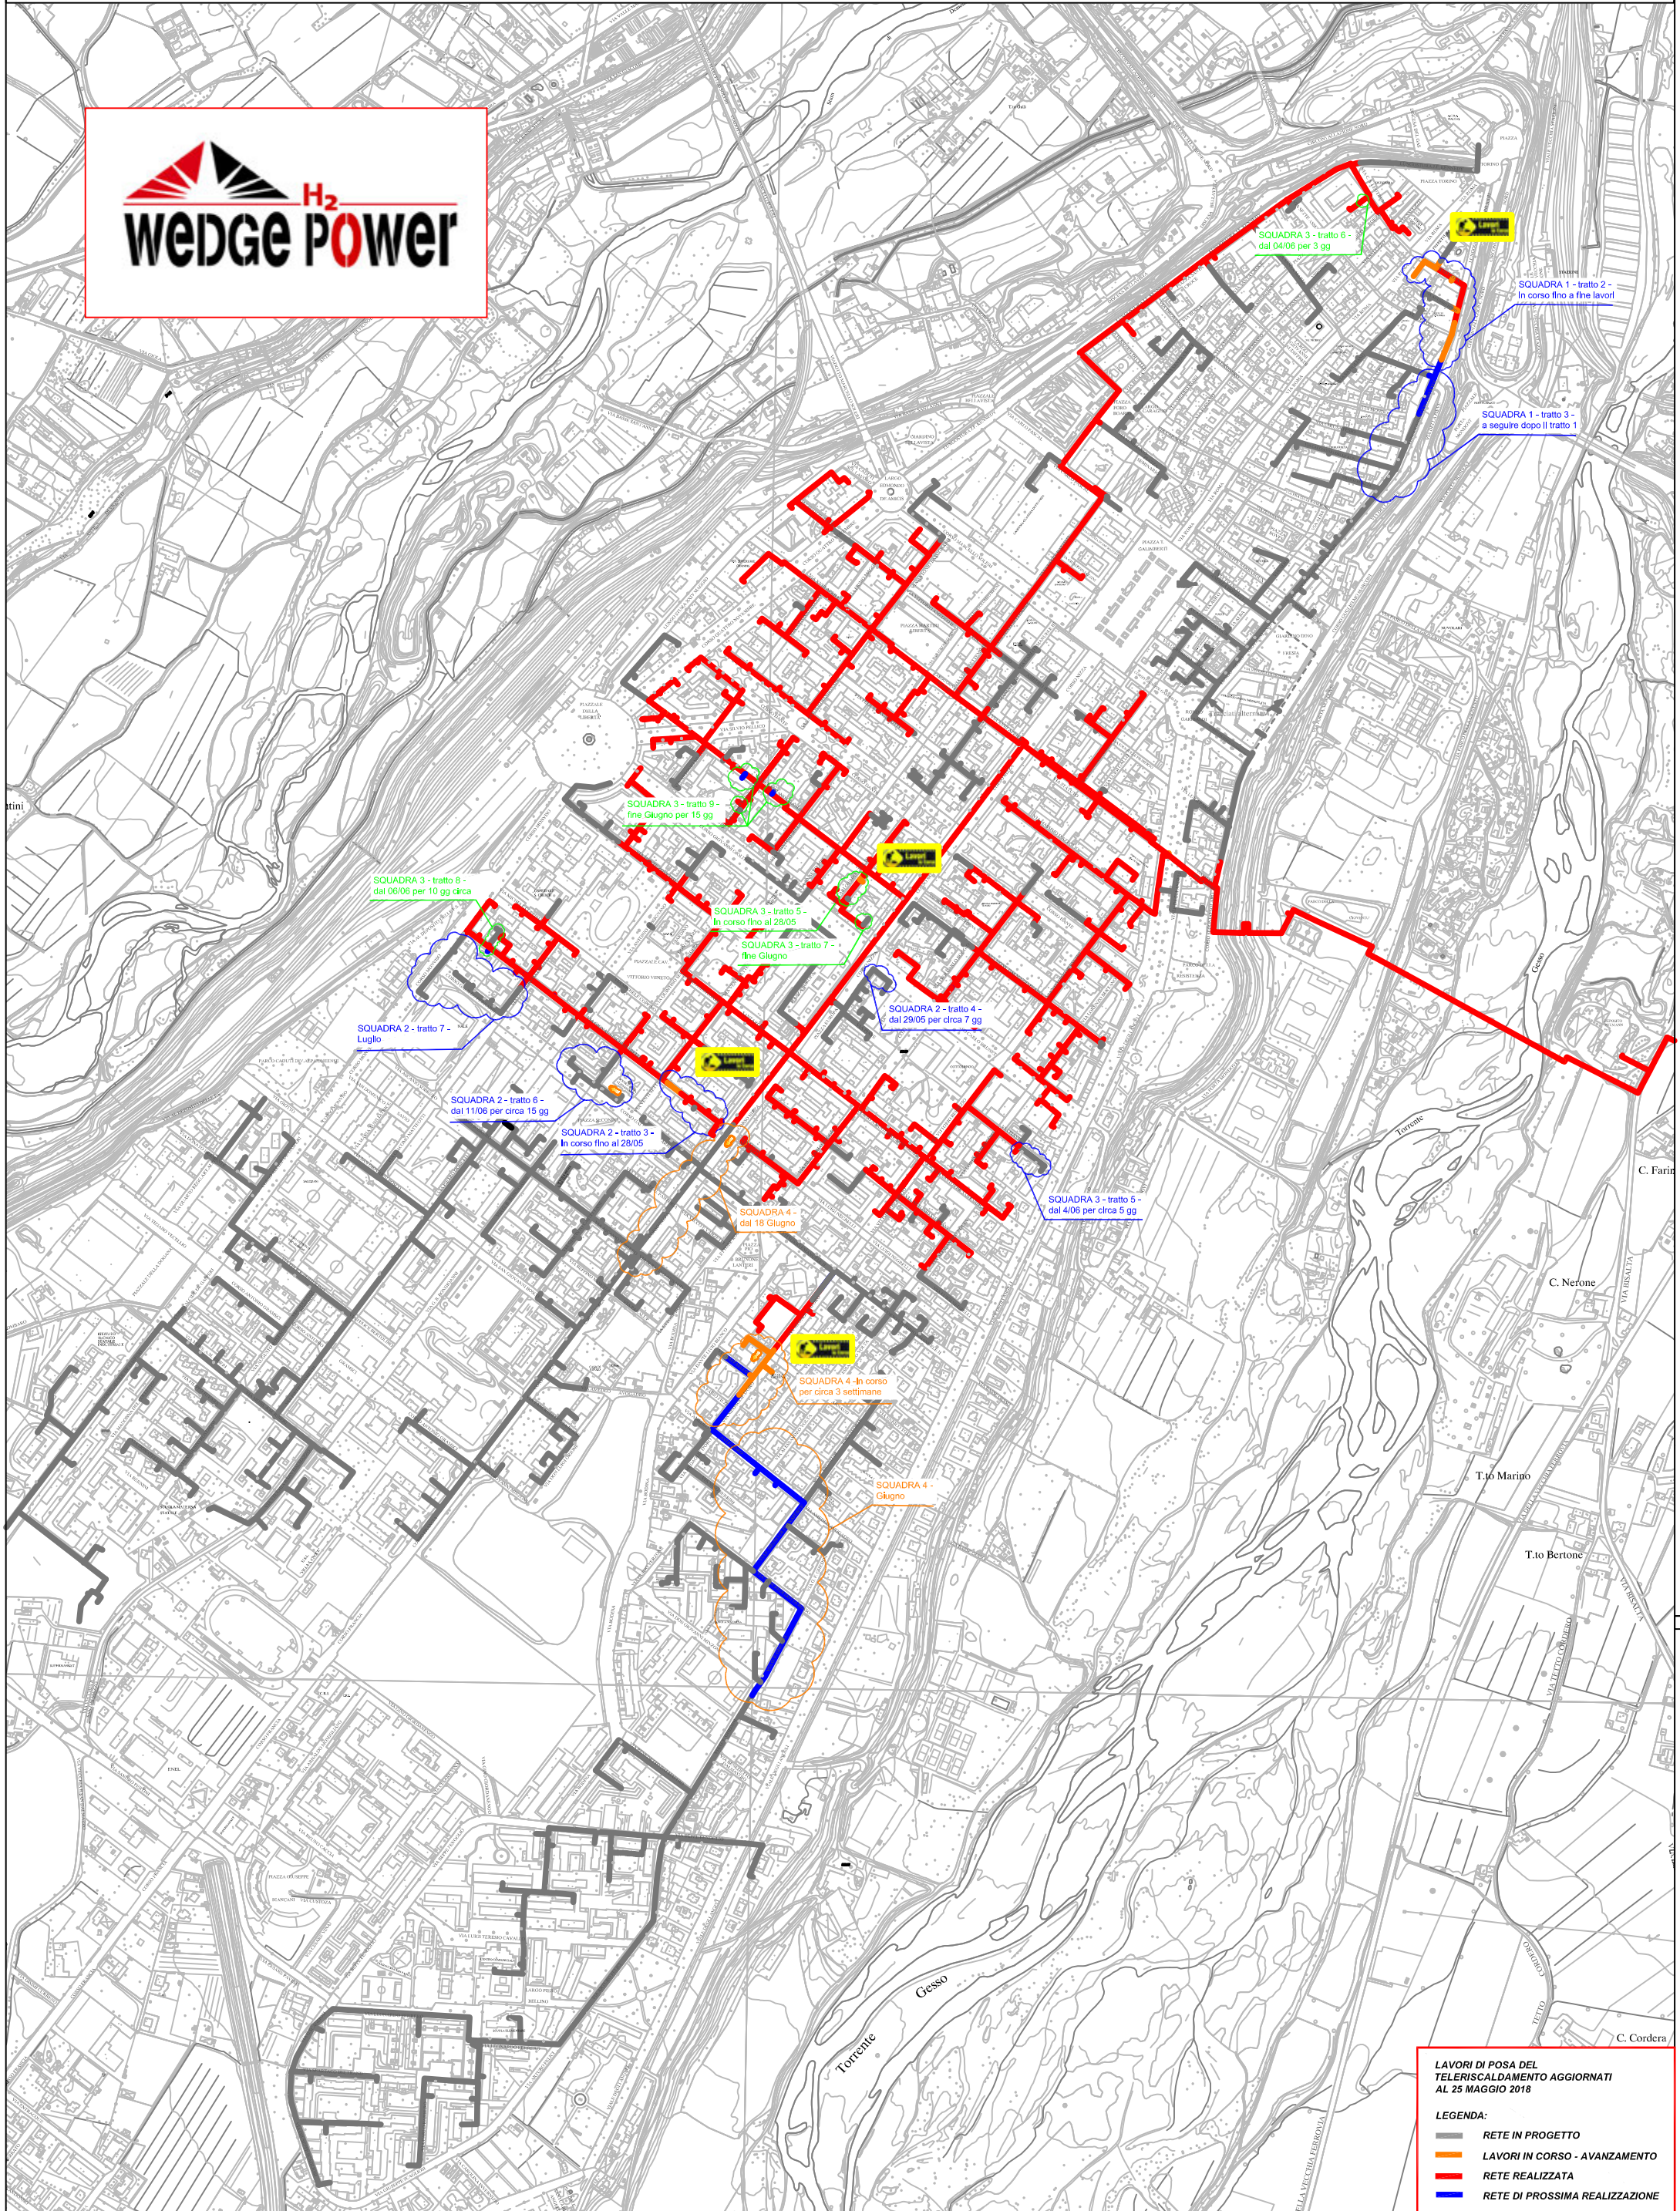

PLANIMETRIA RETE TLR - CITTA' DI CUNEO - ALTIPIANO

LAVORI DI POSA DEL TELERISCALDAMENTO AGGIORNATI AL 25 MAGGIO 2018

LEGENDA:

- RETE IN PROGETTO
- LAVORI IN CORSO - AVANZAMENTO
- RETE REALIZZATA
- RETE DI PROSSIMA REALIZZAZIONE