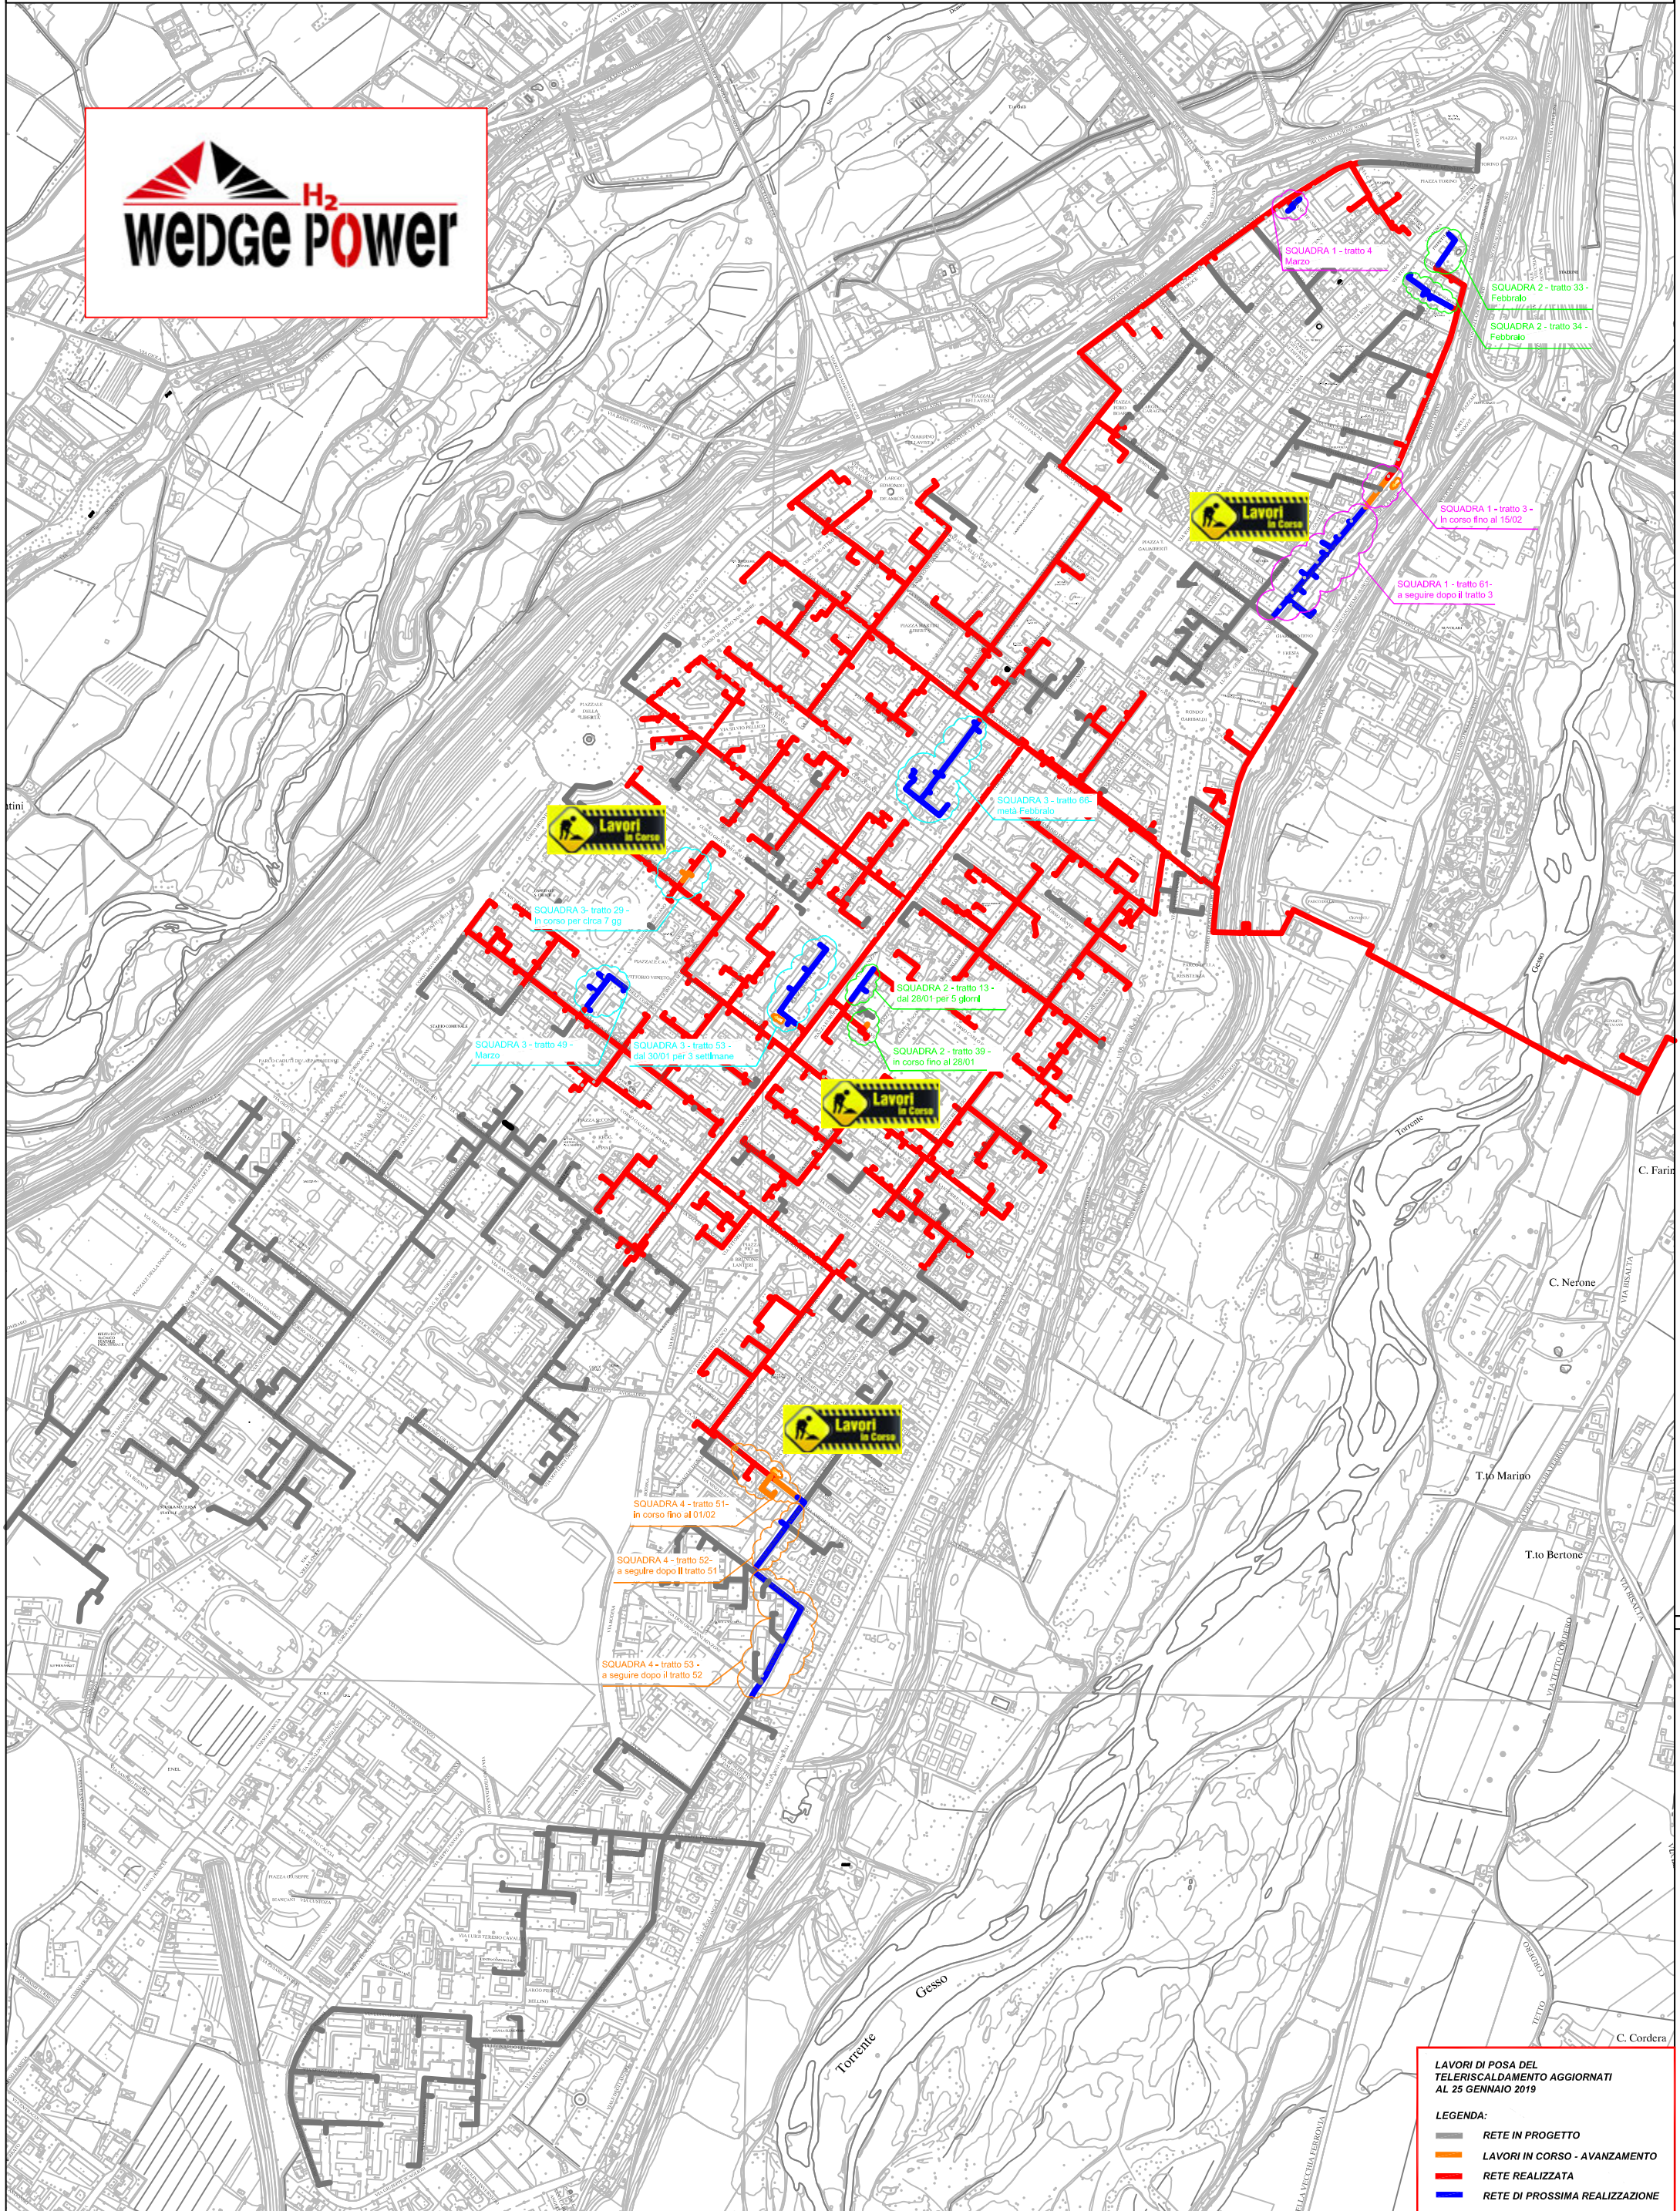

# PLANIMETRIA RETE TLR - CITTA' DI CUNEO - ALTIPIANO

LAVORI DI POSA DEL TELERISCALDAMENTO AGGIORNATI AL 25 GENNAIO 2019

LEGENDA:

- RETE IN PROGETTO
- LAVORI IN CORSO - AVANZAMENTO
- RETE REALIZZATA
- RETE DI PROSSIMA REALIZZAZIONE