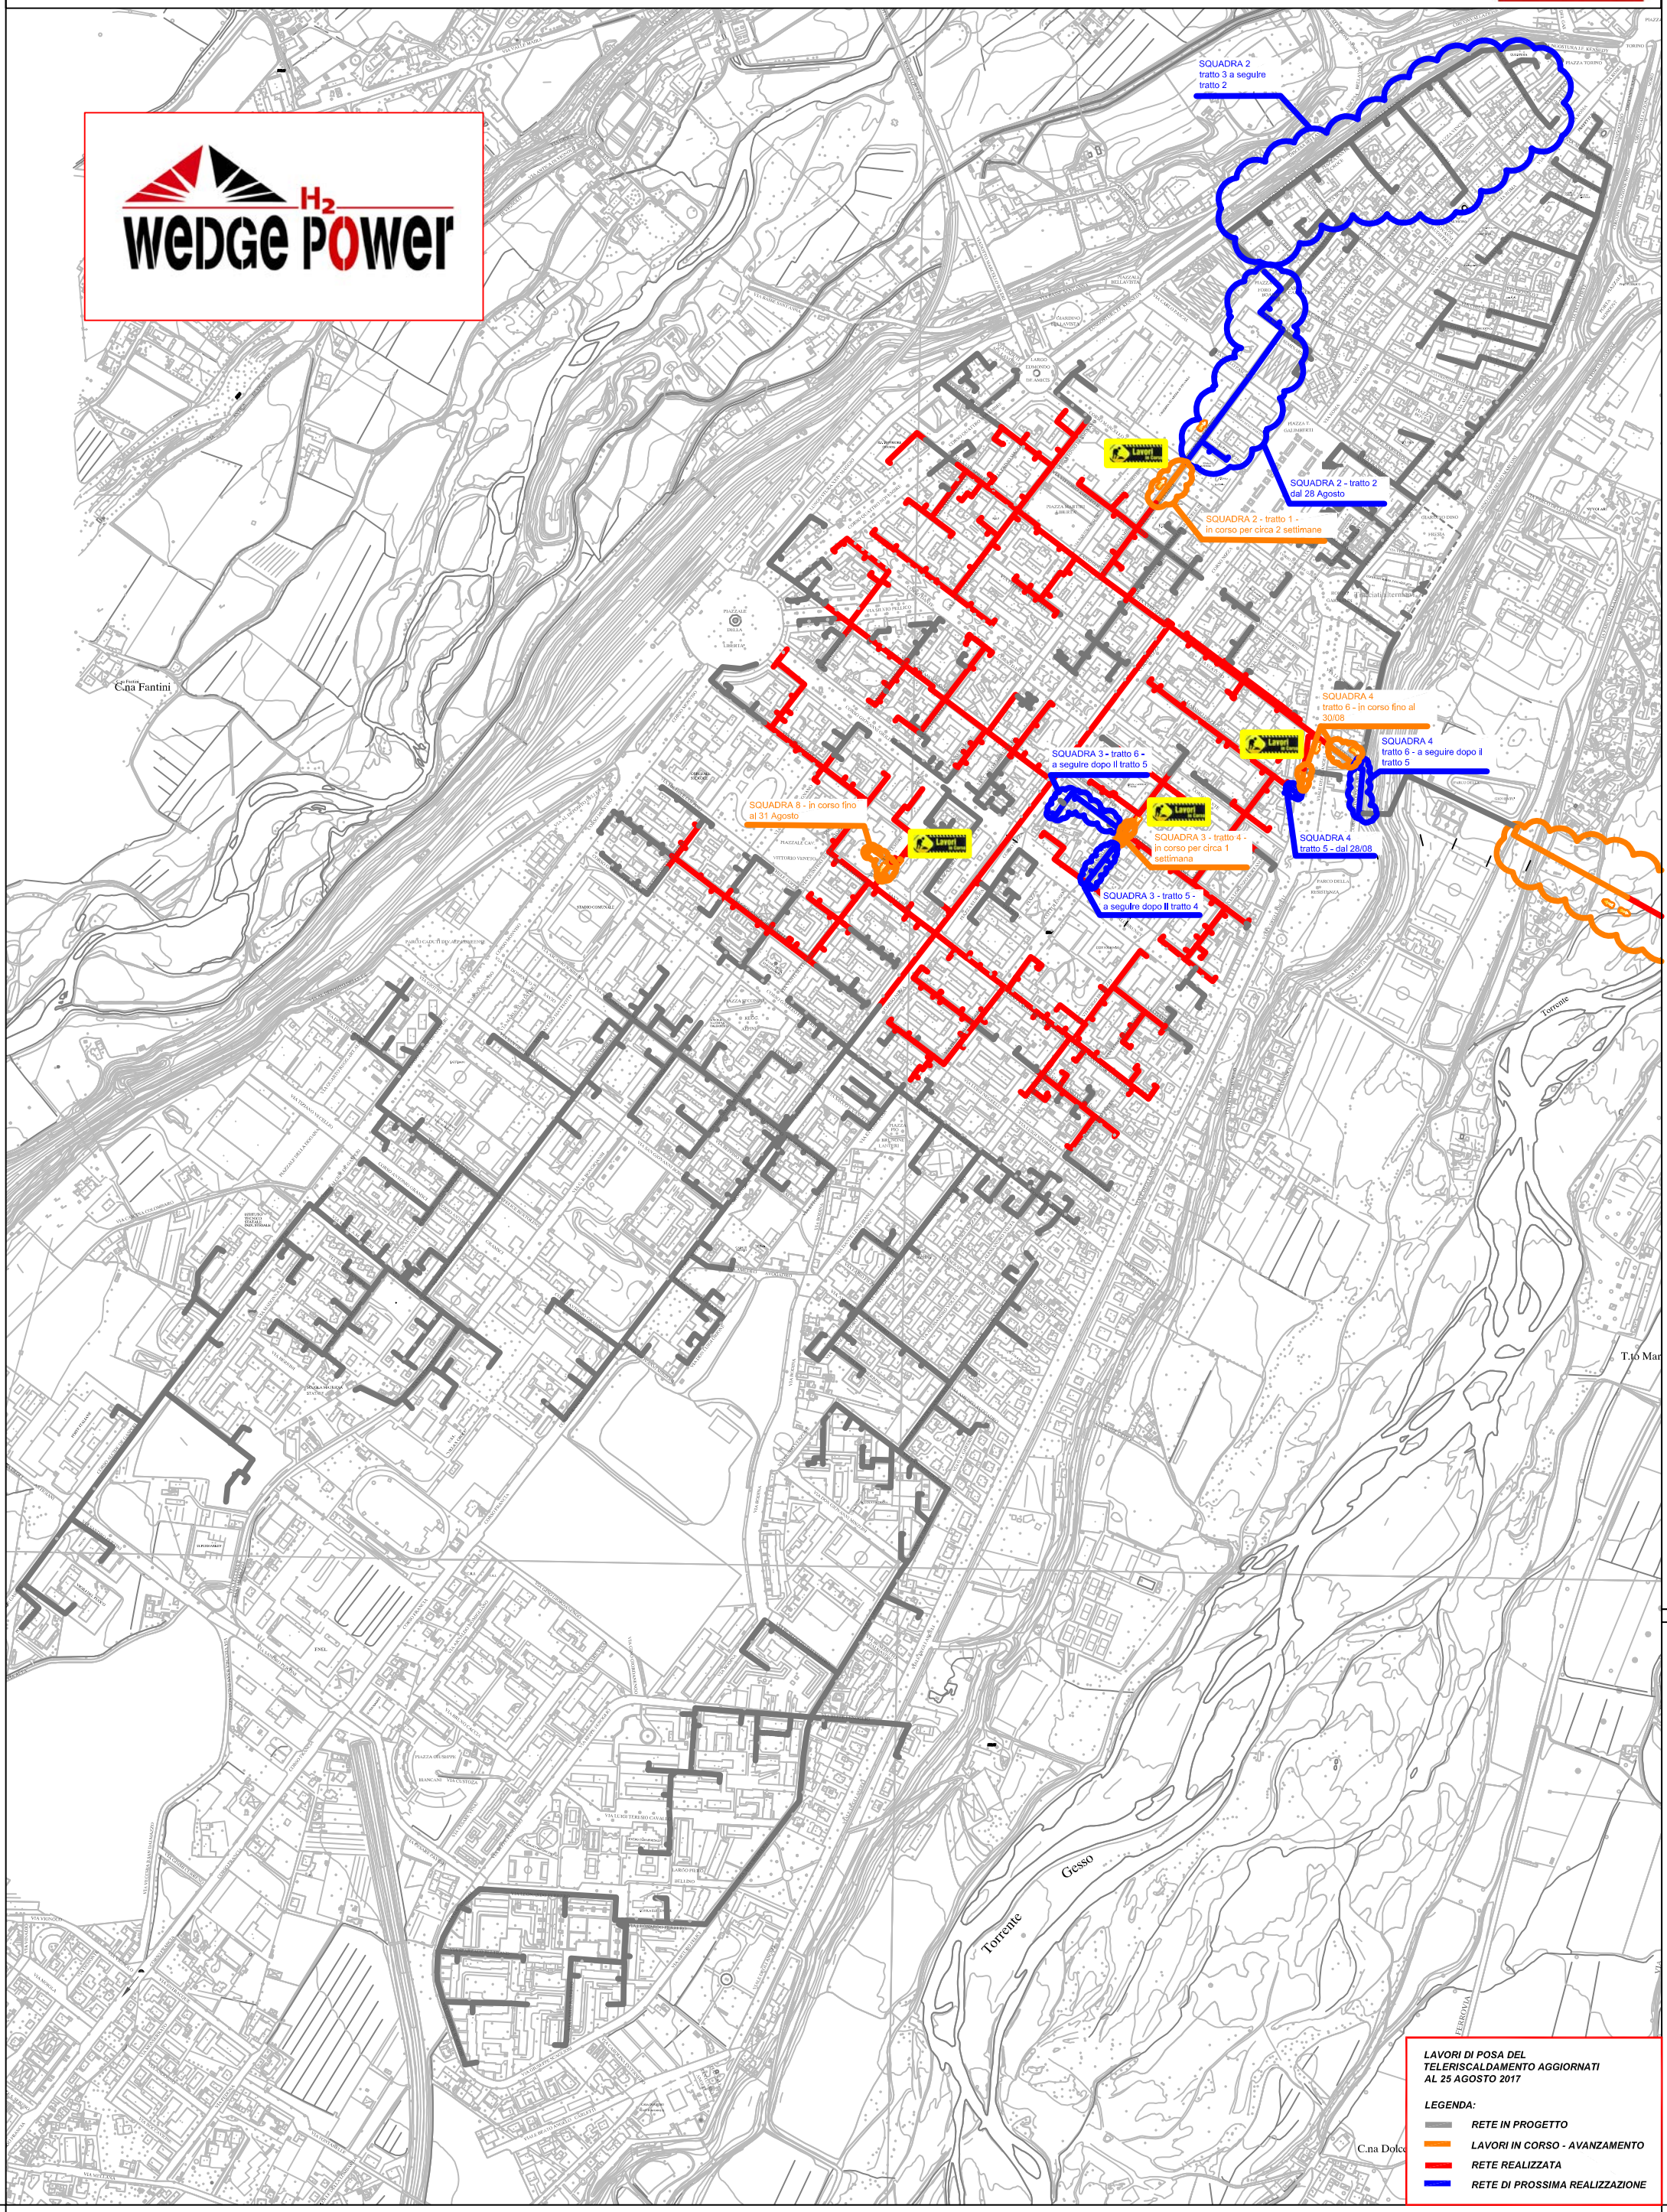

PLANIMETRIA RETE TLR - CITTA' DI CUNEO - ALTIPIANO

Città di Cuneo

SQUADRA 2
tratto 3 a seguire
tratto 2

SQUADRA 2 - tratto 2
dal 28 Agosto

SQUADRA 2 - tratto 1 -
in corso per circa 2 settimane

SQUADRA 4
tratto 6 - in corso fino al
30/08

SQUADRA 4
tratto 5 - a seguire dopo il
tratto 6

SQUADRA 4
tratto 5 - dal 28/08

SQUADRA 3 - tratto 6 -
a seguire dopo il tratto 5

SQUADRA 3 - tratto 4 -
in corso per circa 1
settimana

SQUADRA 3 - tratto 5 -
a seguire dopo il tratto 4

SQUADRA 8 - in corso fino
al 31 Agosto

LAVORI DI POSA DEL
TELERISCALDAMENTO AGGIORNATI
AL 25 AGOSTO 2017

LEGENDA:

- RETE IN PROGETTO
- LAVORI IN CORSO - AVANZAMENTO
- RETE REALIZZATA
- RETE DI PROSSIMA REALIZZAZIONE