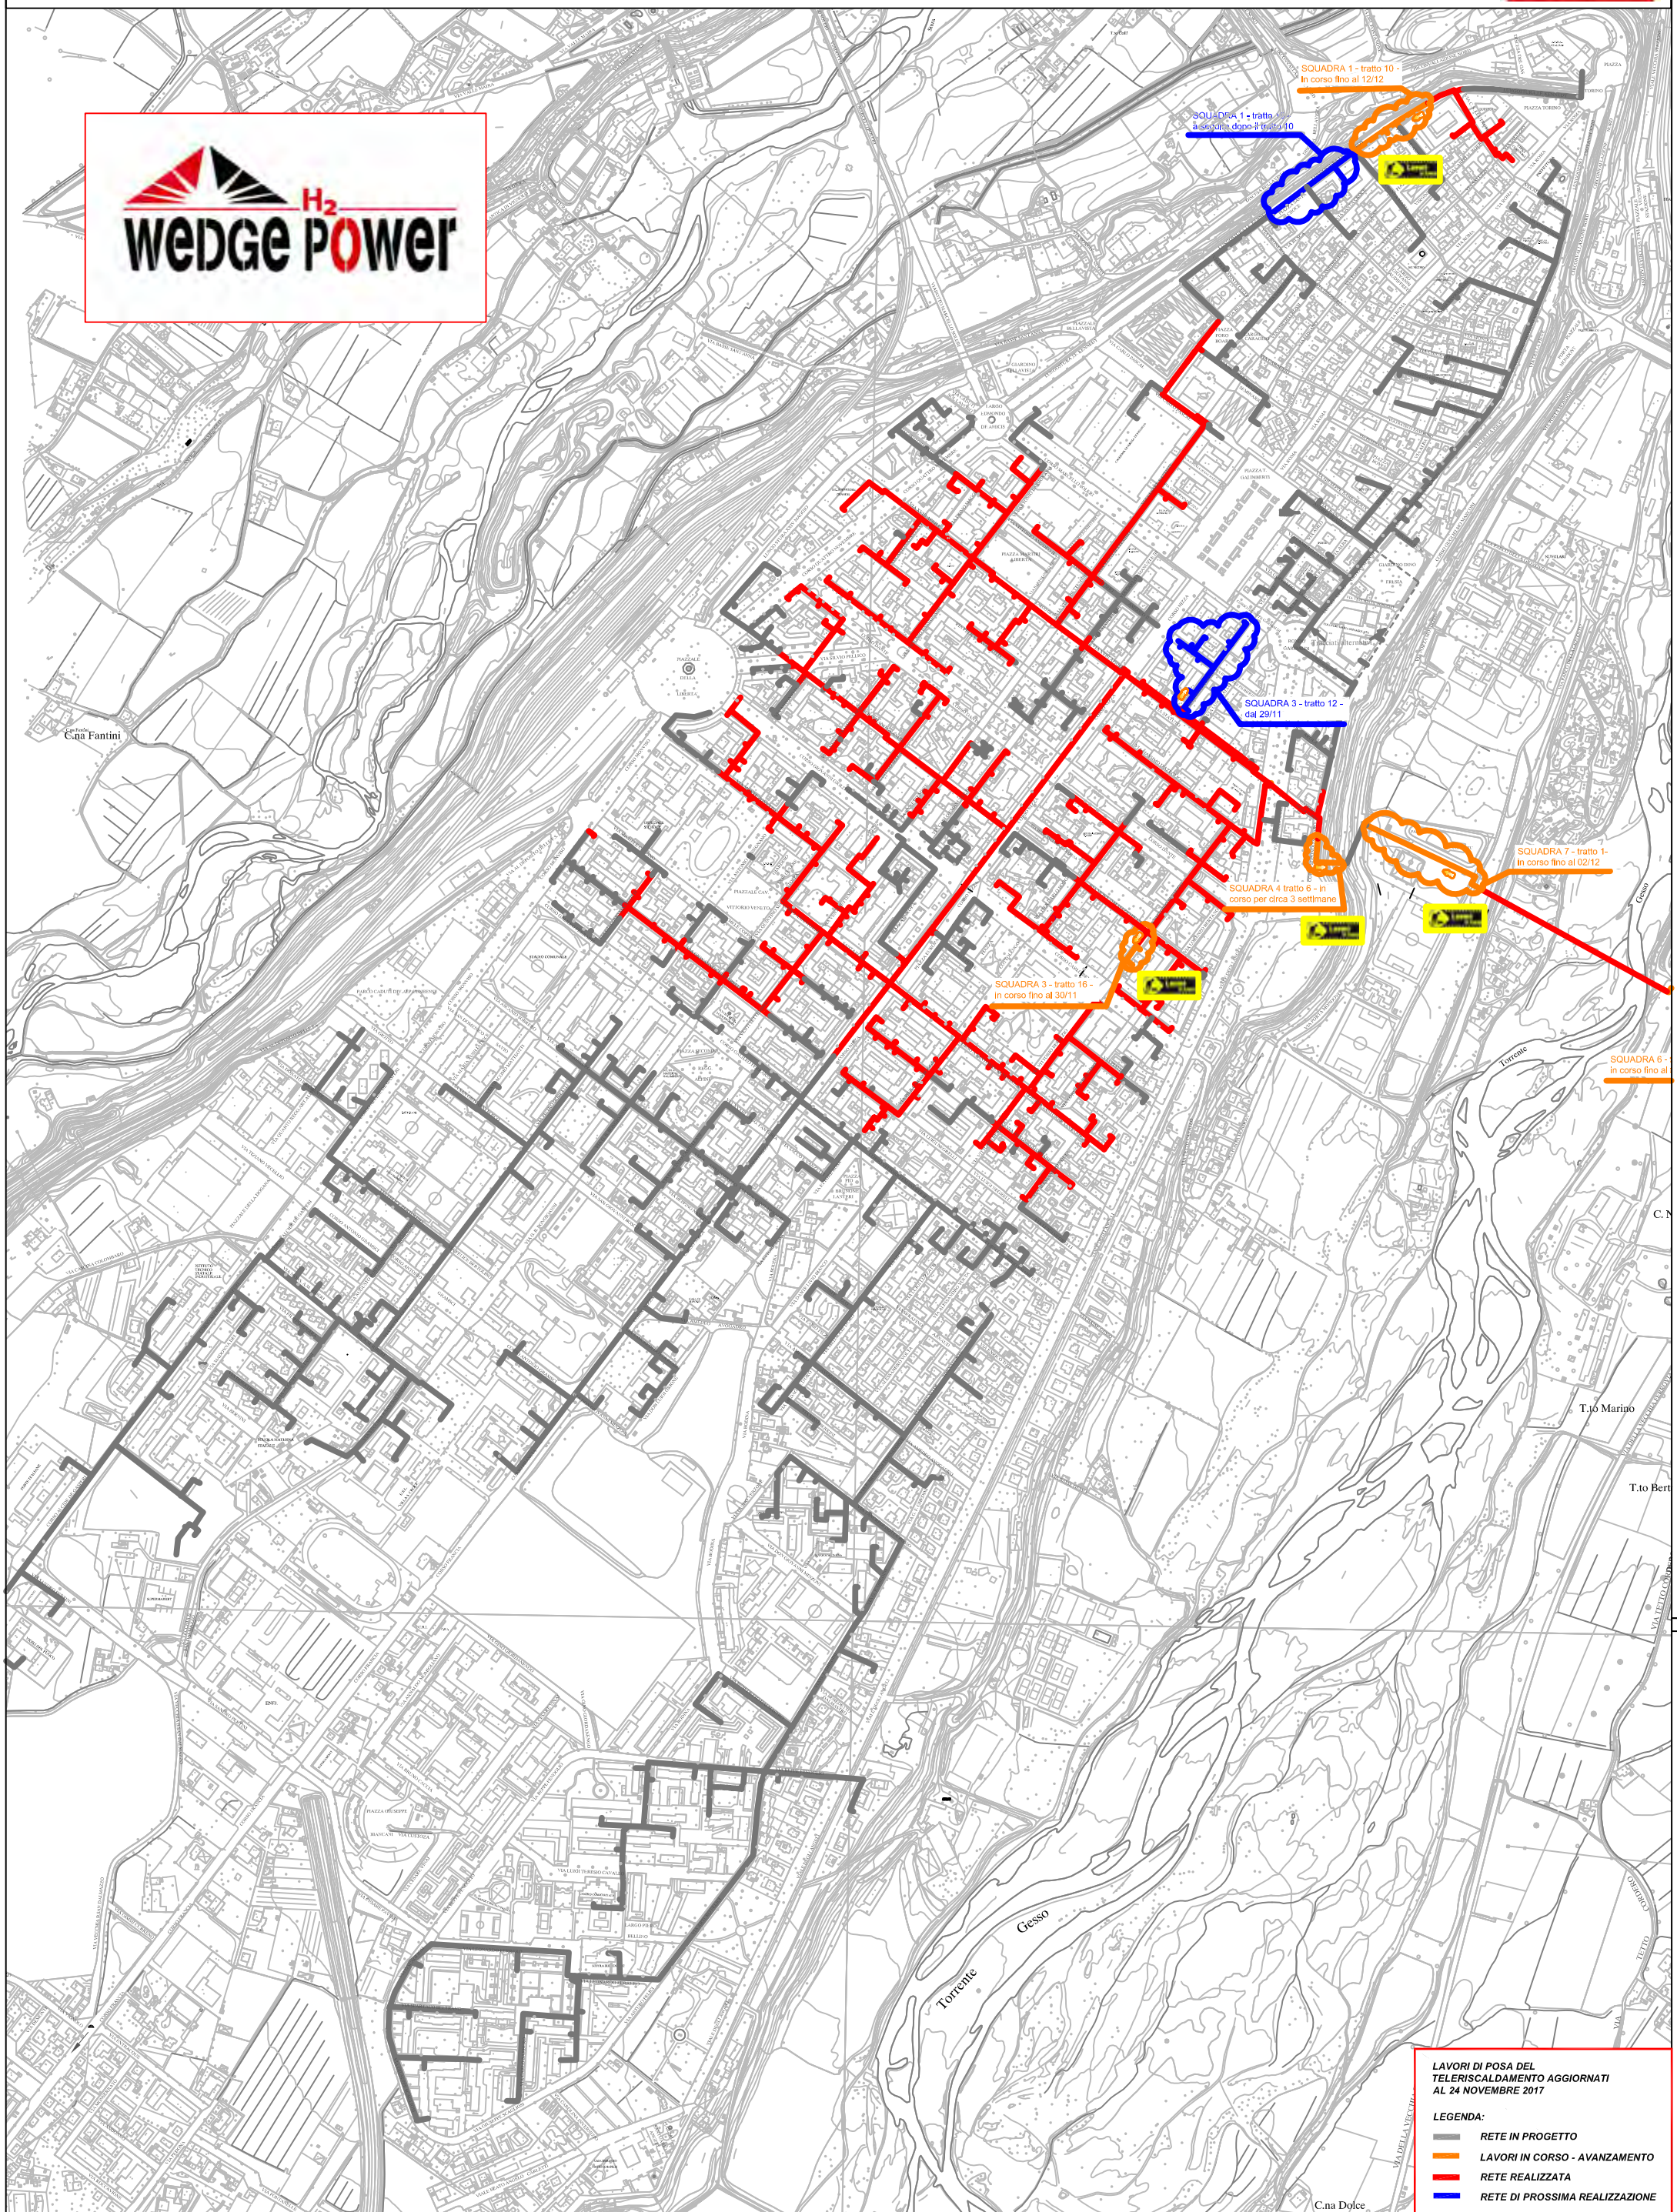

PLANIMETRIA RETE TLR - CITTA' DI CUNEO - ALTIPIANO

**LAVORI DI POSA DEL
TELERISCALDAMENTO AGGIORNATI
AL 24 NOVEMBRE 2017**

LEGENDA:

- RETE IN PROGETTO
- LAVORI IN CORSO - AVANZAMENTO
- RETE REALIZZATA
- RETE DI PROSSIMA REALIZZAZIONE