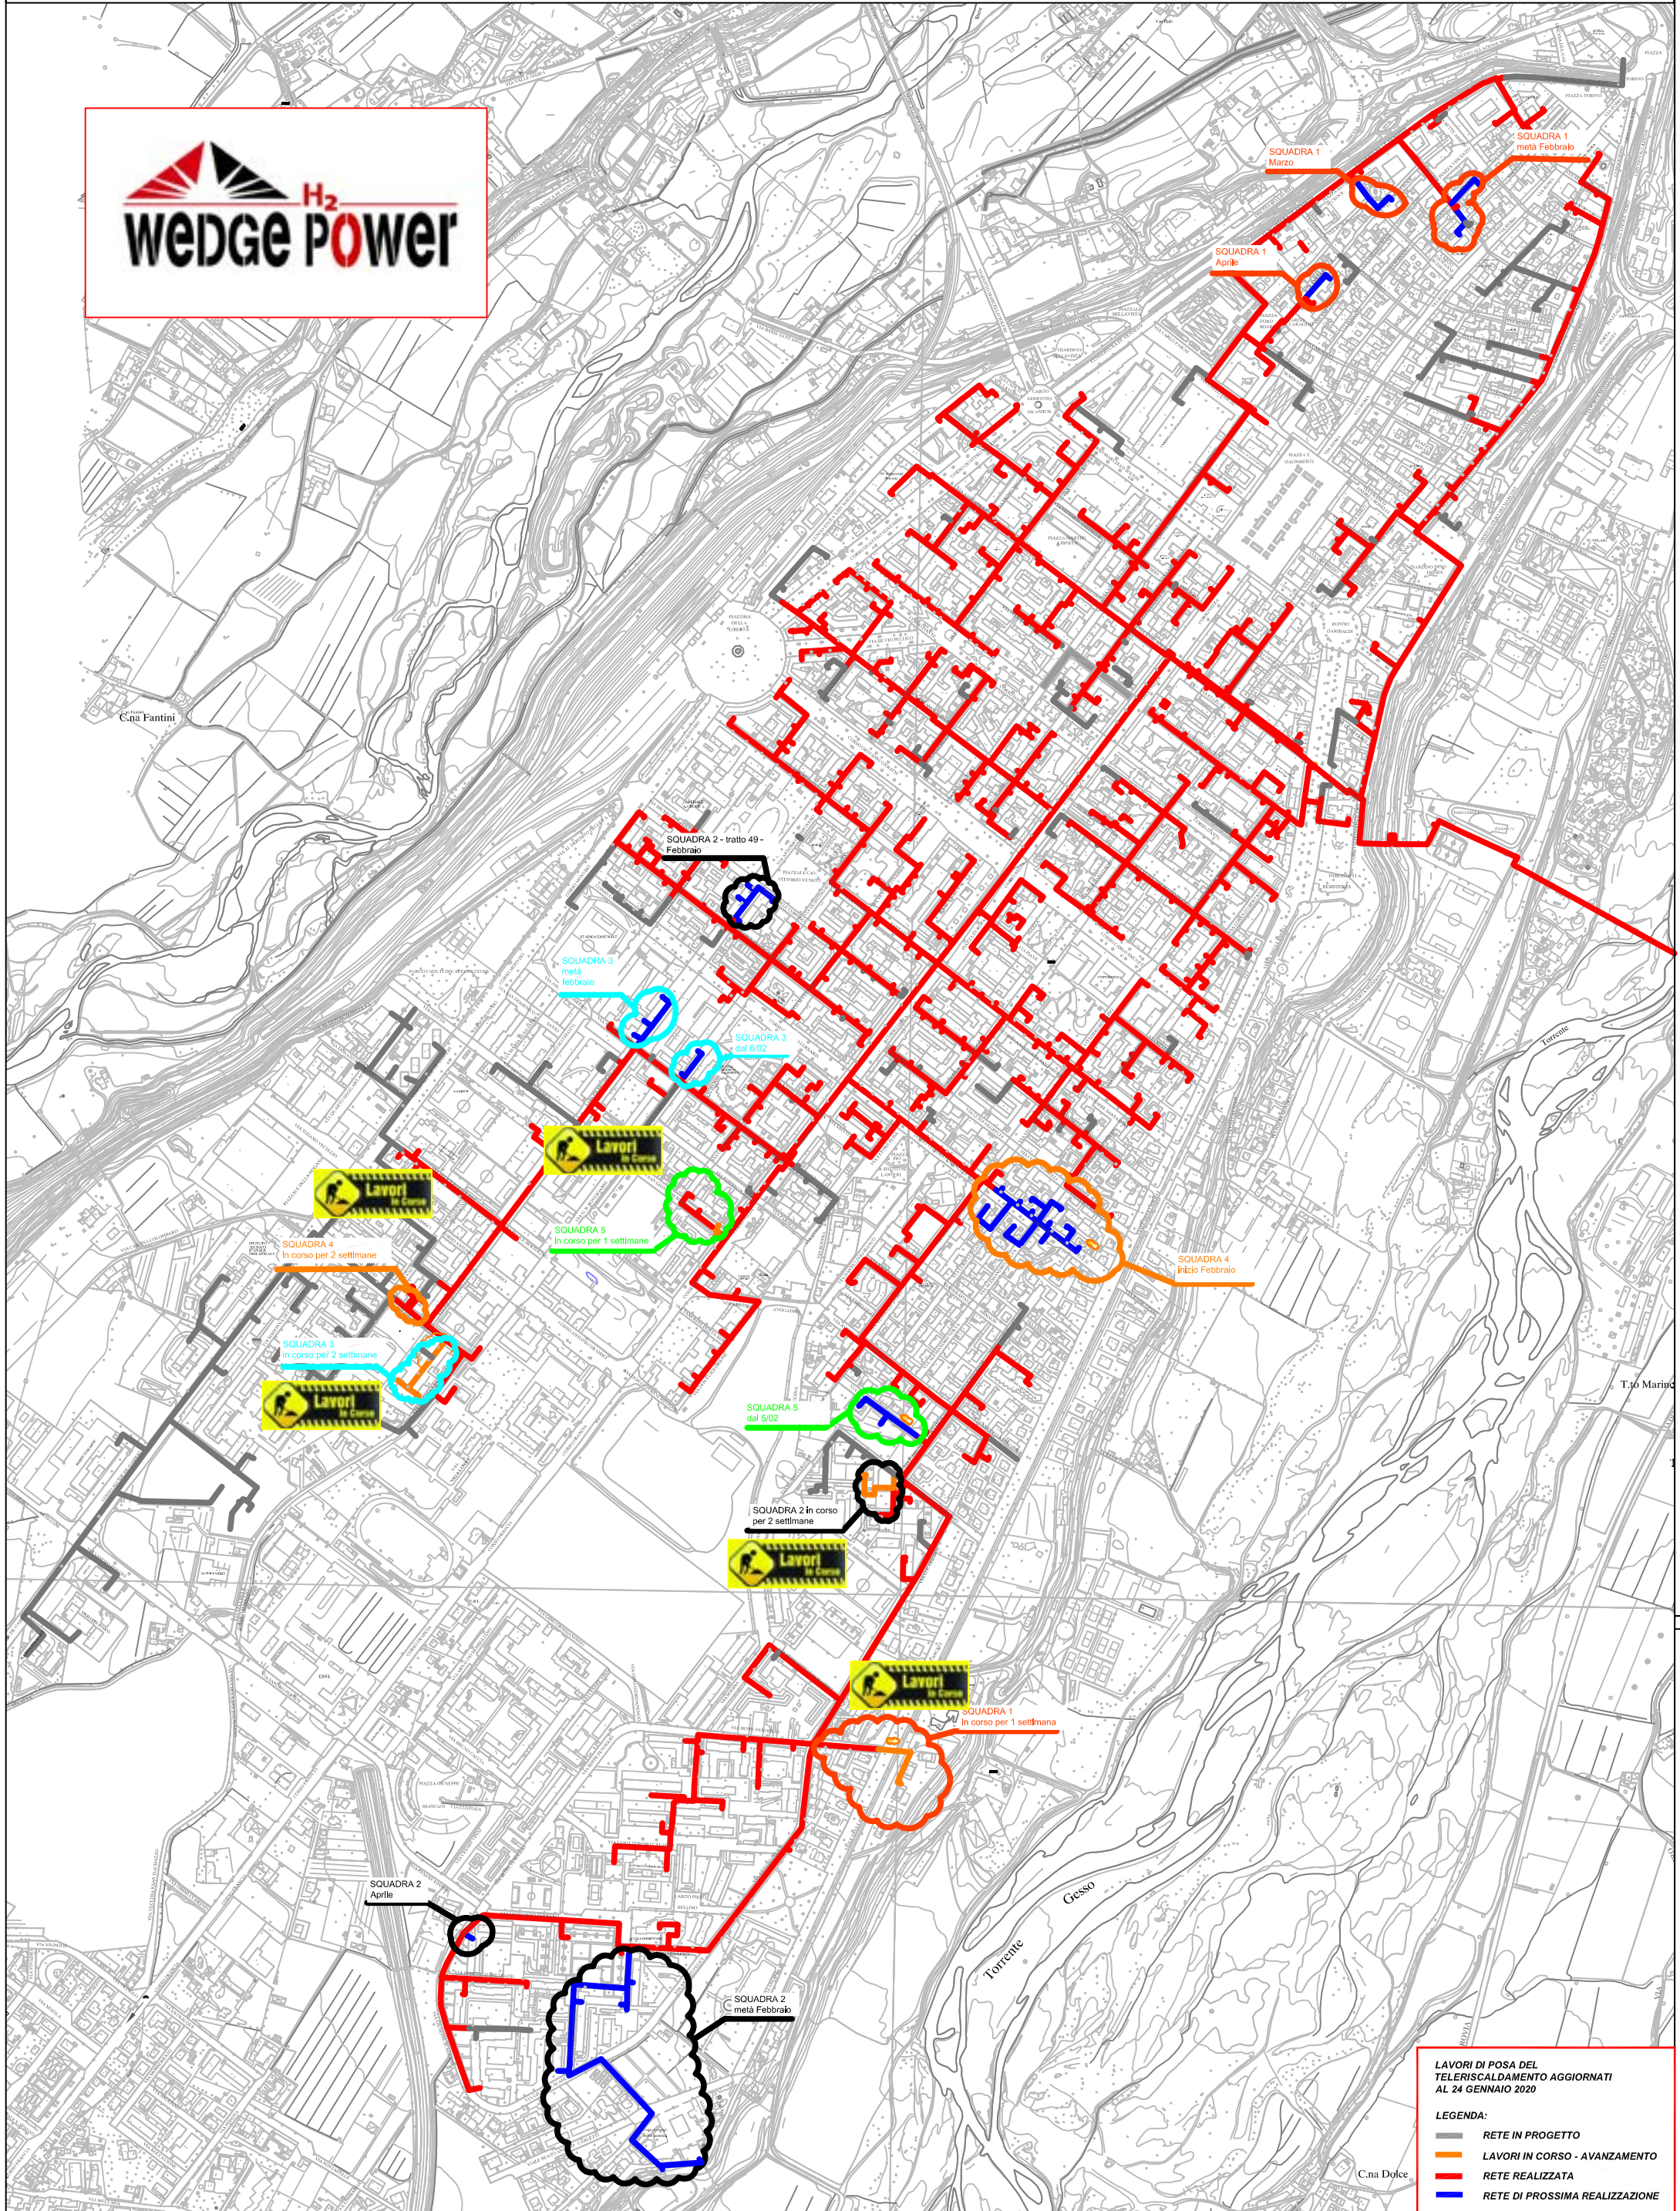

# PLANIMETRIA RETE TLR - CITTA' DI CUNEO - ALTIPIANO

LAVORI DI POSA DEL Teleriscaldamento AGGIORNATI AL 24 GENNAIO 2020

LEGENDA:

- RETE IN PROGETTO
- LAVORI IN CORSO - AVANZAMENTO
- RETE REALIZZATA
- RETE DI PROSSIMA REALIZZAZIONE