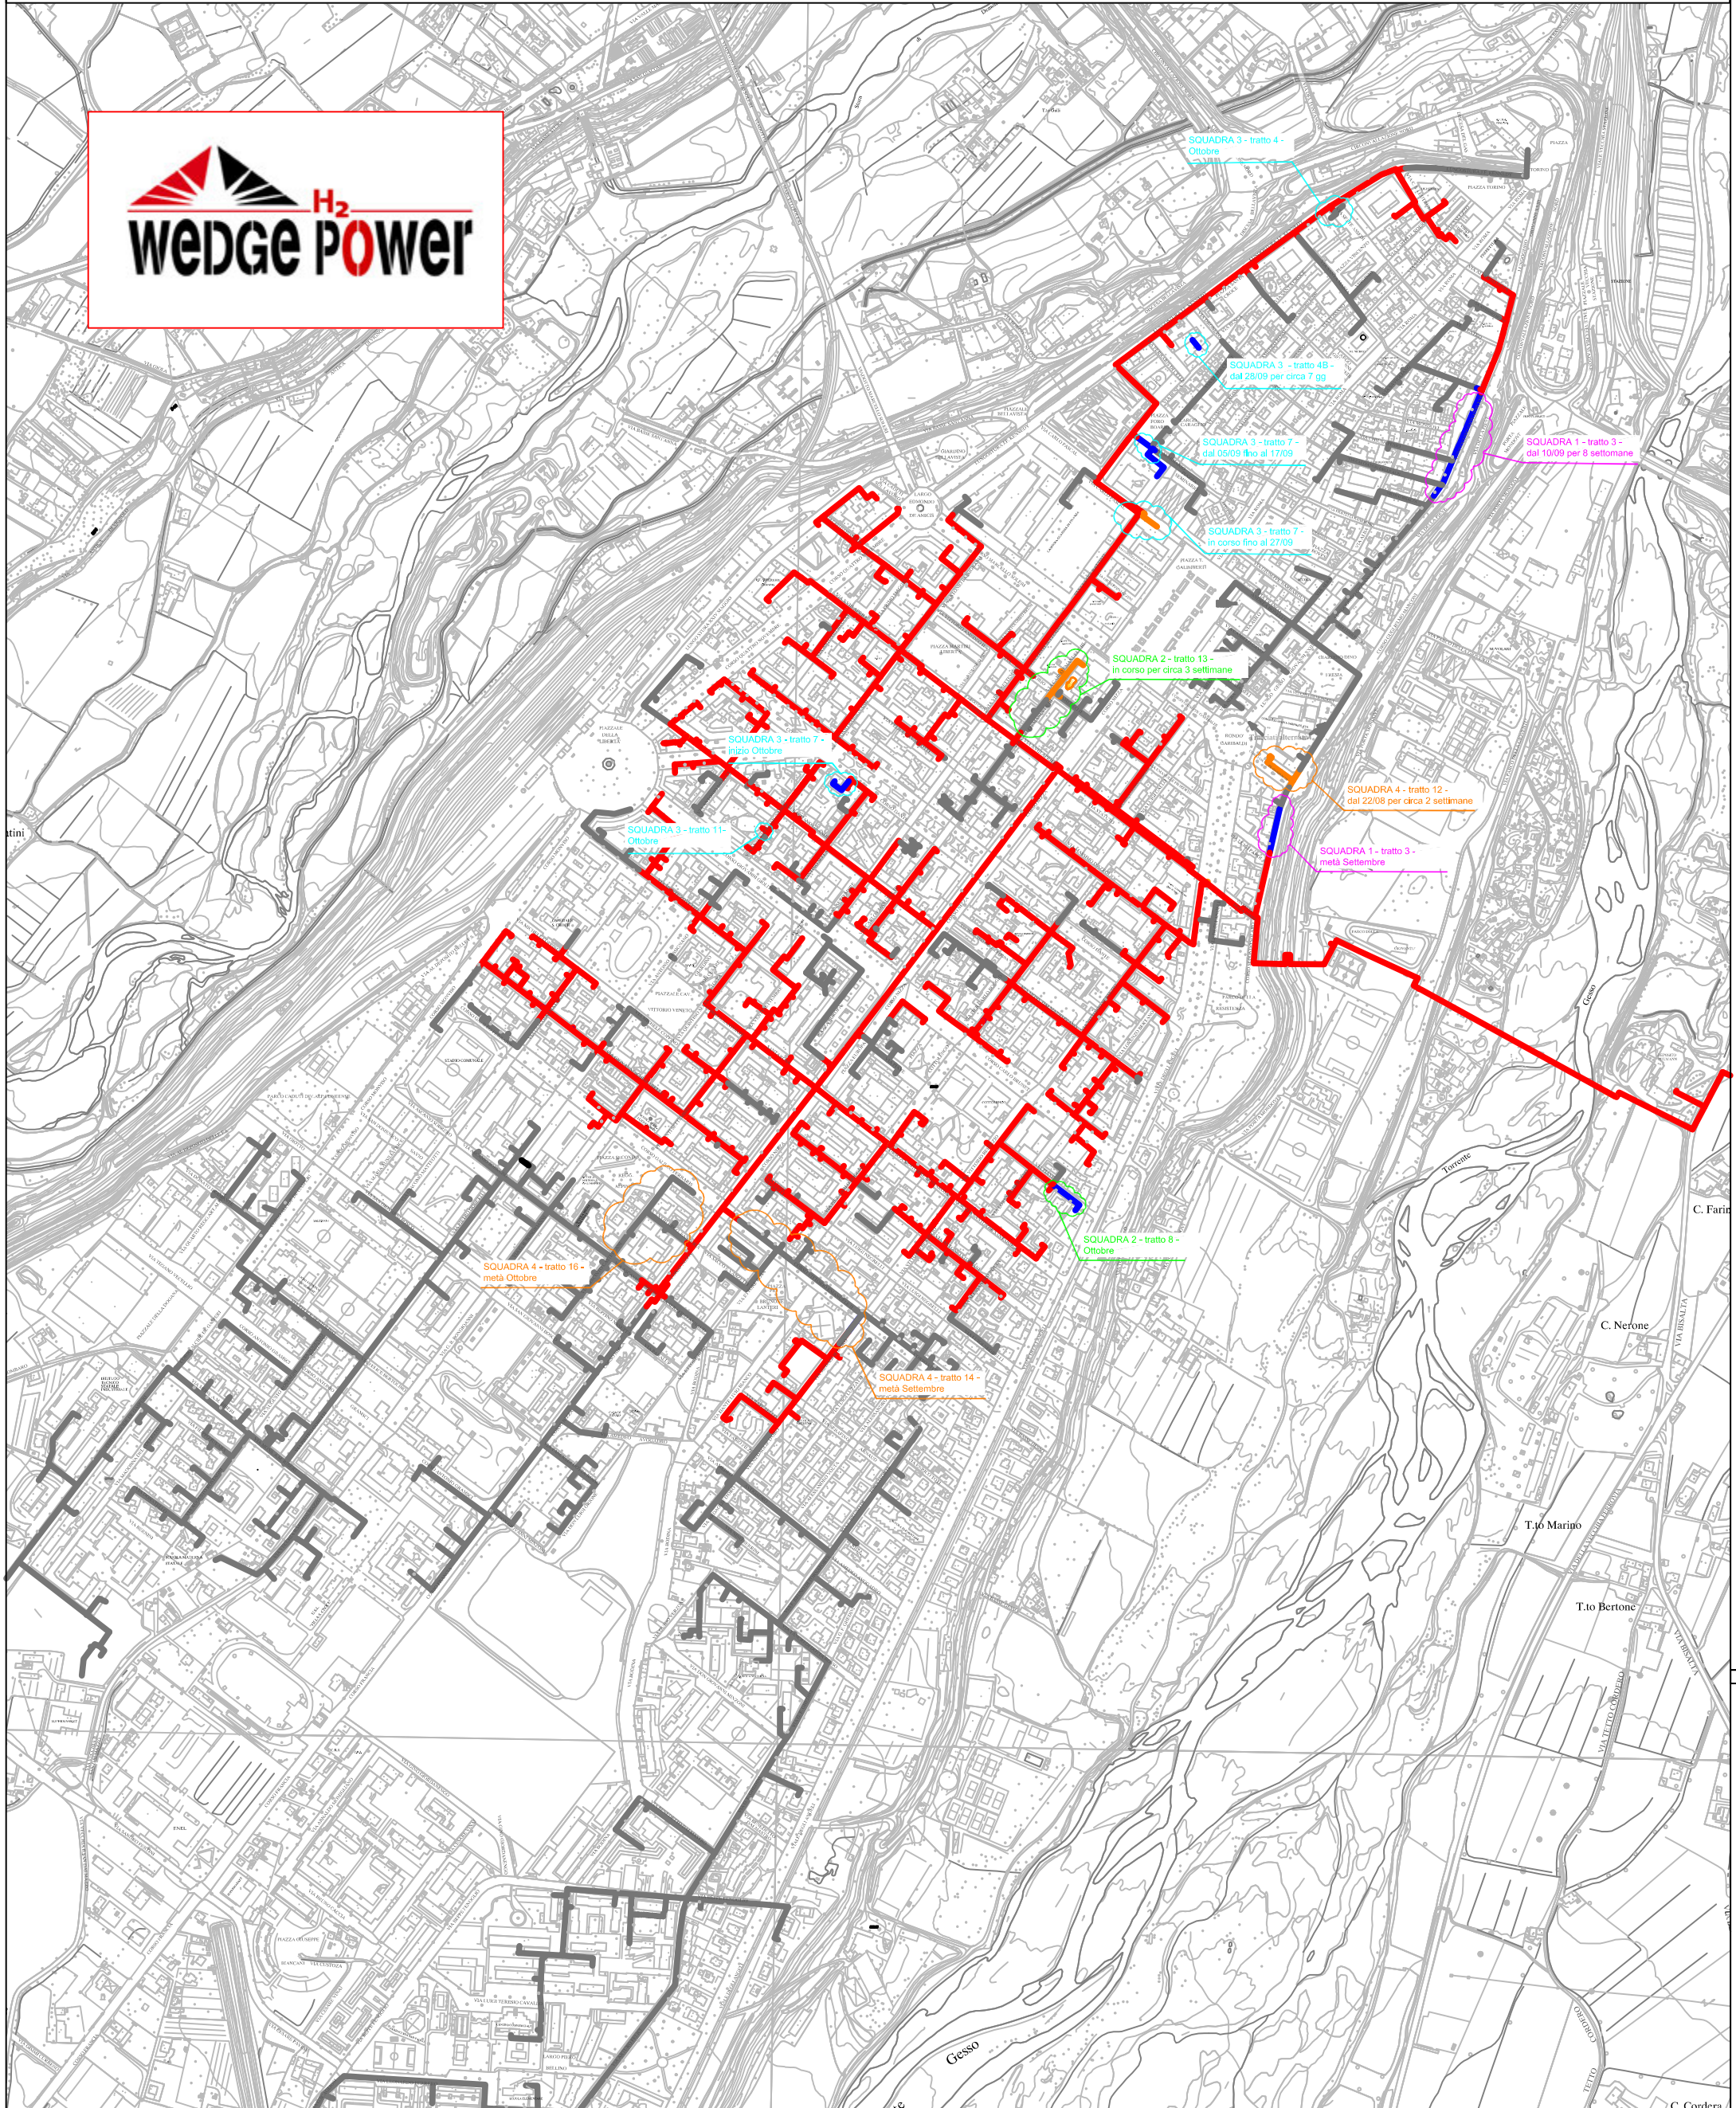

PLANIMETRIA RETE TLR - CITTA' DI CUNEO - ALTIPIANO

LAVORI DI POSA DEL TELERISCALDAMENTO AGGIORNATI AL 24 AGOSTO 2018

LEGENDA:

- RETE IN PROGETTO
- LAVORI IN CORSO - AVANZAMENTO
- RETE REALIZZATA
- RETE DI PROSSIMA REALIZZAZIONE