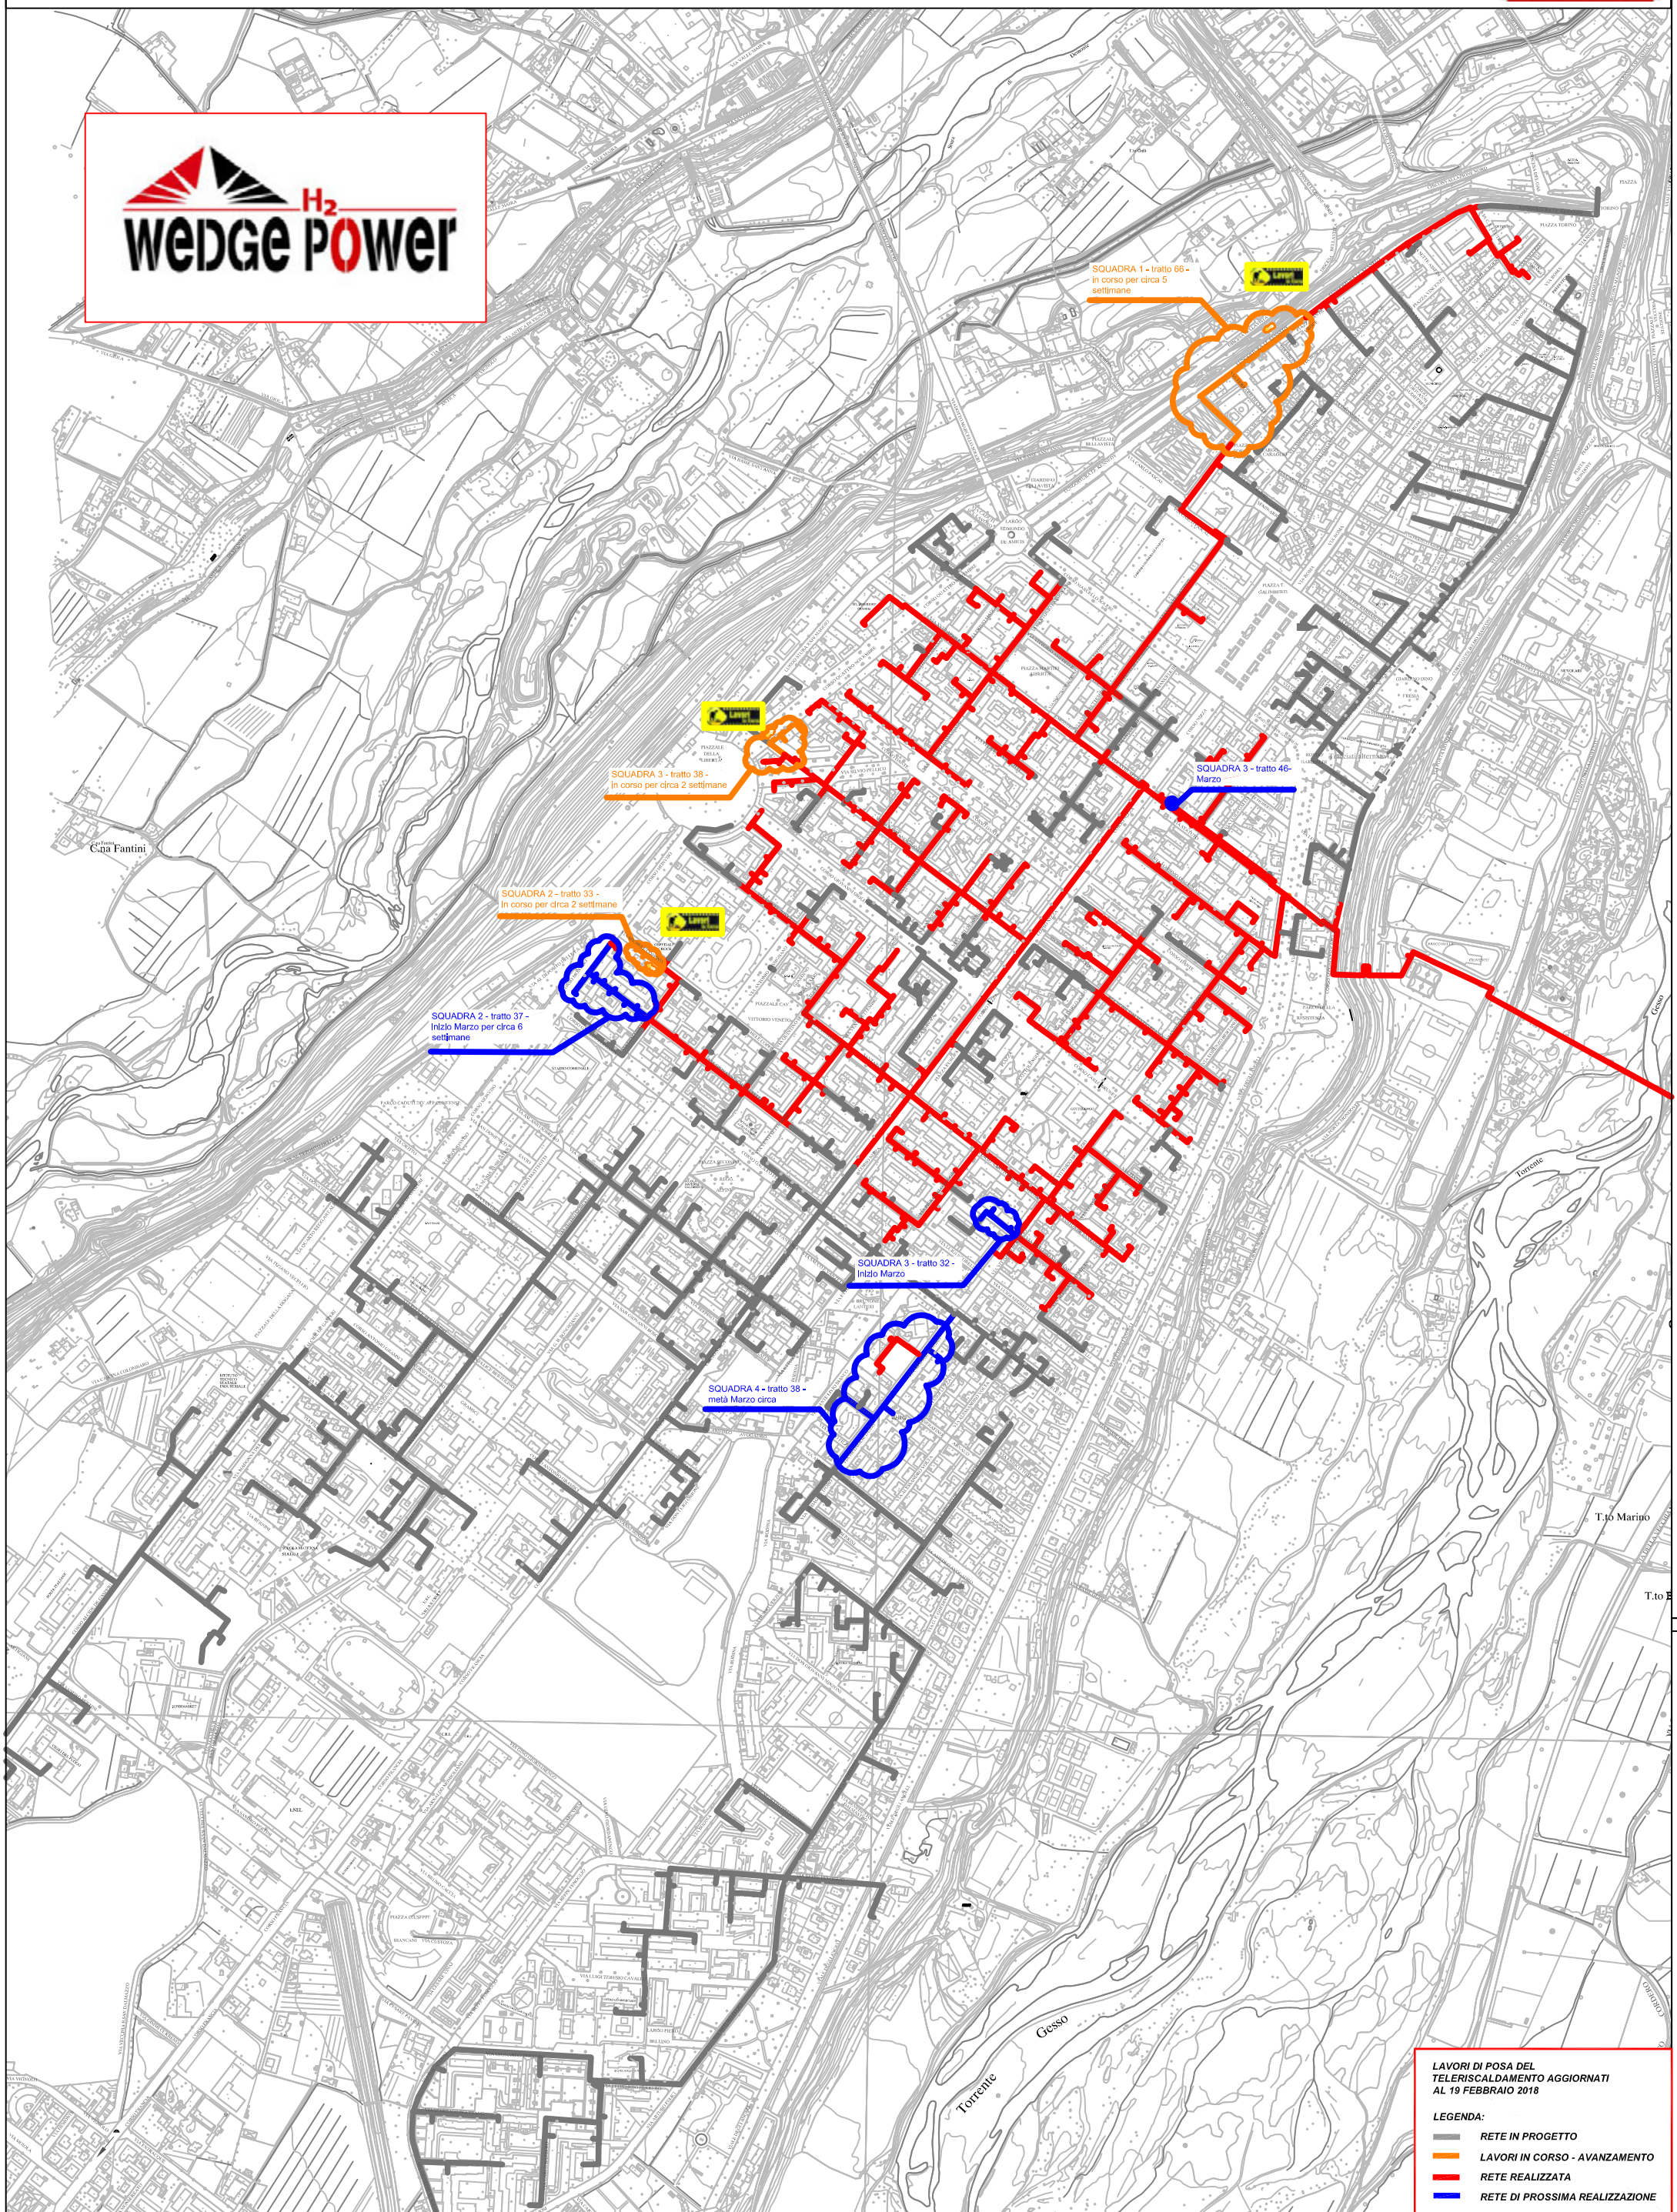

PLANIMETRIA RETE TLR - CITTA' DI CUNEO - ALTIPIANO

LAVORI DI POSA DEL
TELERISCALDAMENTO AGGIORNATI
AL 19 FEBBRAIO 2018

LEGENDA:

- RETE IN PROGETTO
- LAVORI IN CORSO - AVANZAMENTO
- RETE REALIZZATA
- RETE DI PROSSIMA REALIZZAZIONE