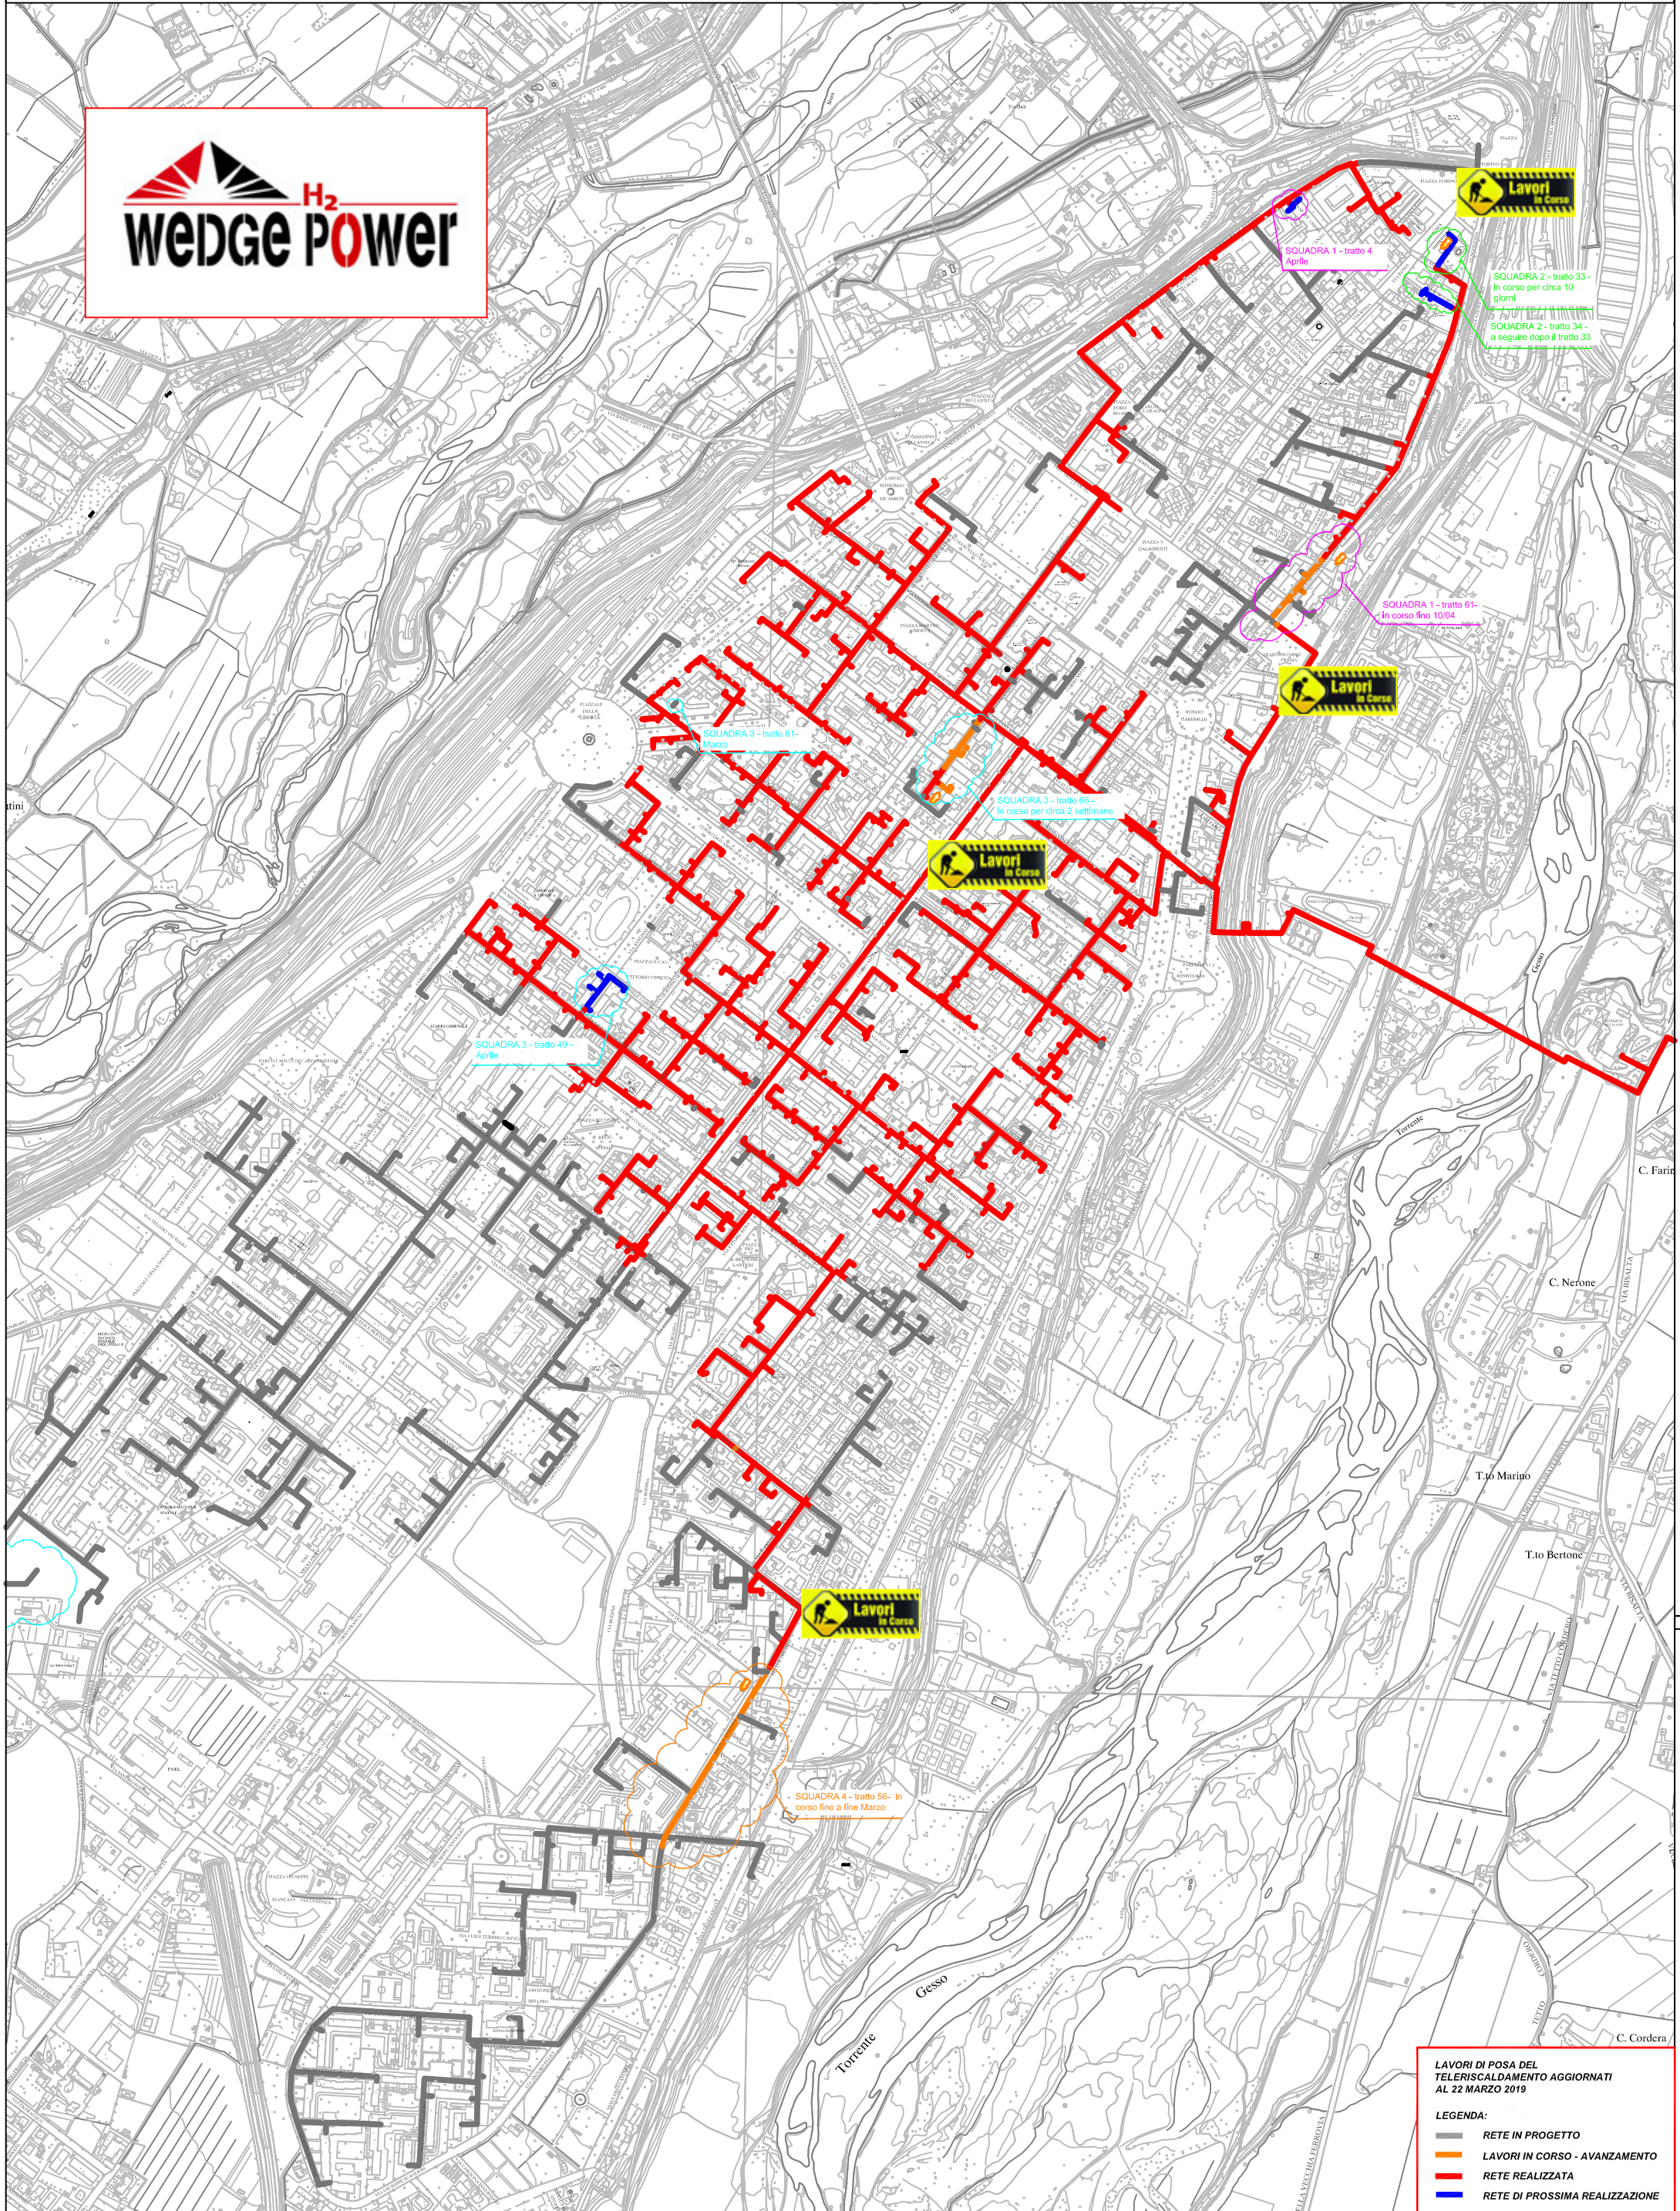

PLANIMETRIA RETE TLR - CITTA' DI CUNEO - ALTIPIANO

LAVORI DI POSA DEL TELERISCALDAMENTO AGGIORNATI AL 22 MARZO 2019

LEGENDA:

- RETE IN PROGETTO
- LAVORI IN CORSO - AVANZAMENTO
- RETE REALIZZATA
- RETE DI PROSSIMA REALIZZAZIONE