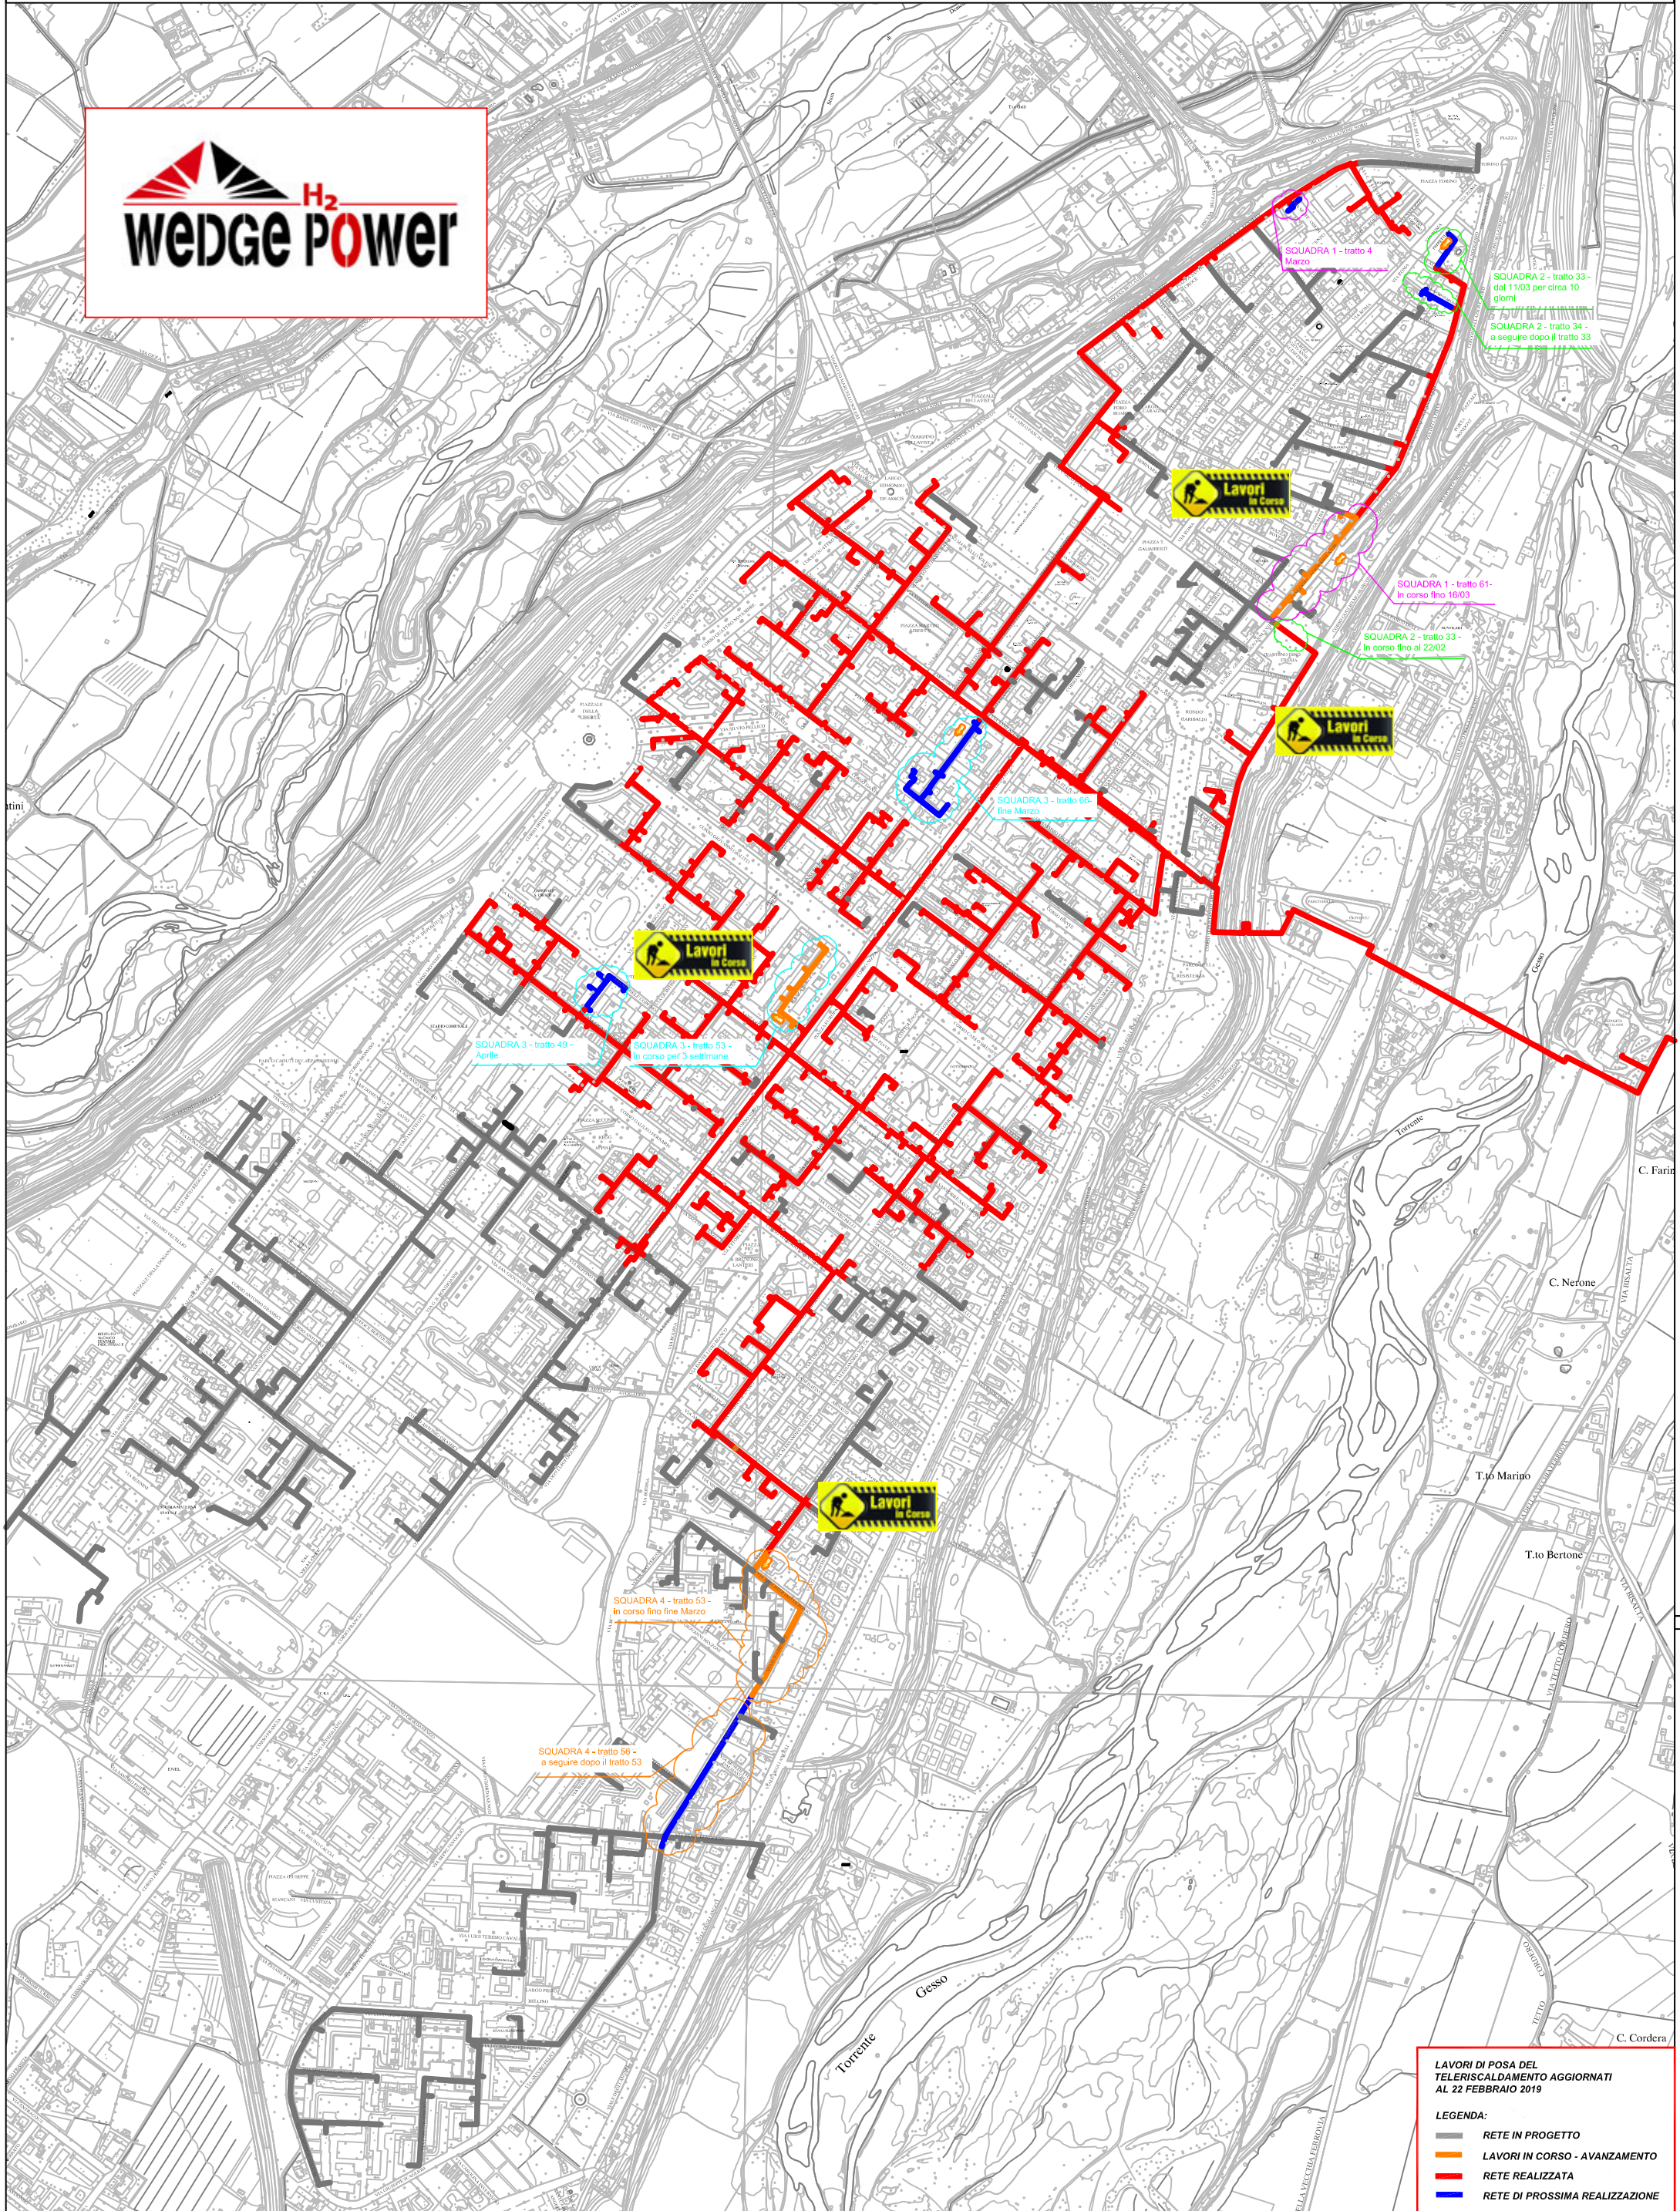

# PLANIMETRIA RETE TLR - CITTA' DI CUNEO - ALTIPIANO

LAVORI DI POSA DEL Teleriscaldamento AGGIORNATI AL 22 FEBBRAIO 2019

LEGENDA:

- RETE IN PROGETTO
- LAVORI IN CORSO - AVANZAMENTO
- RETE REALIZZATA
- RETE DI PROSSIMA REALIZZAZIONE