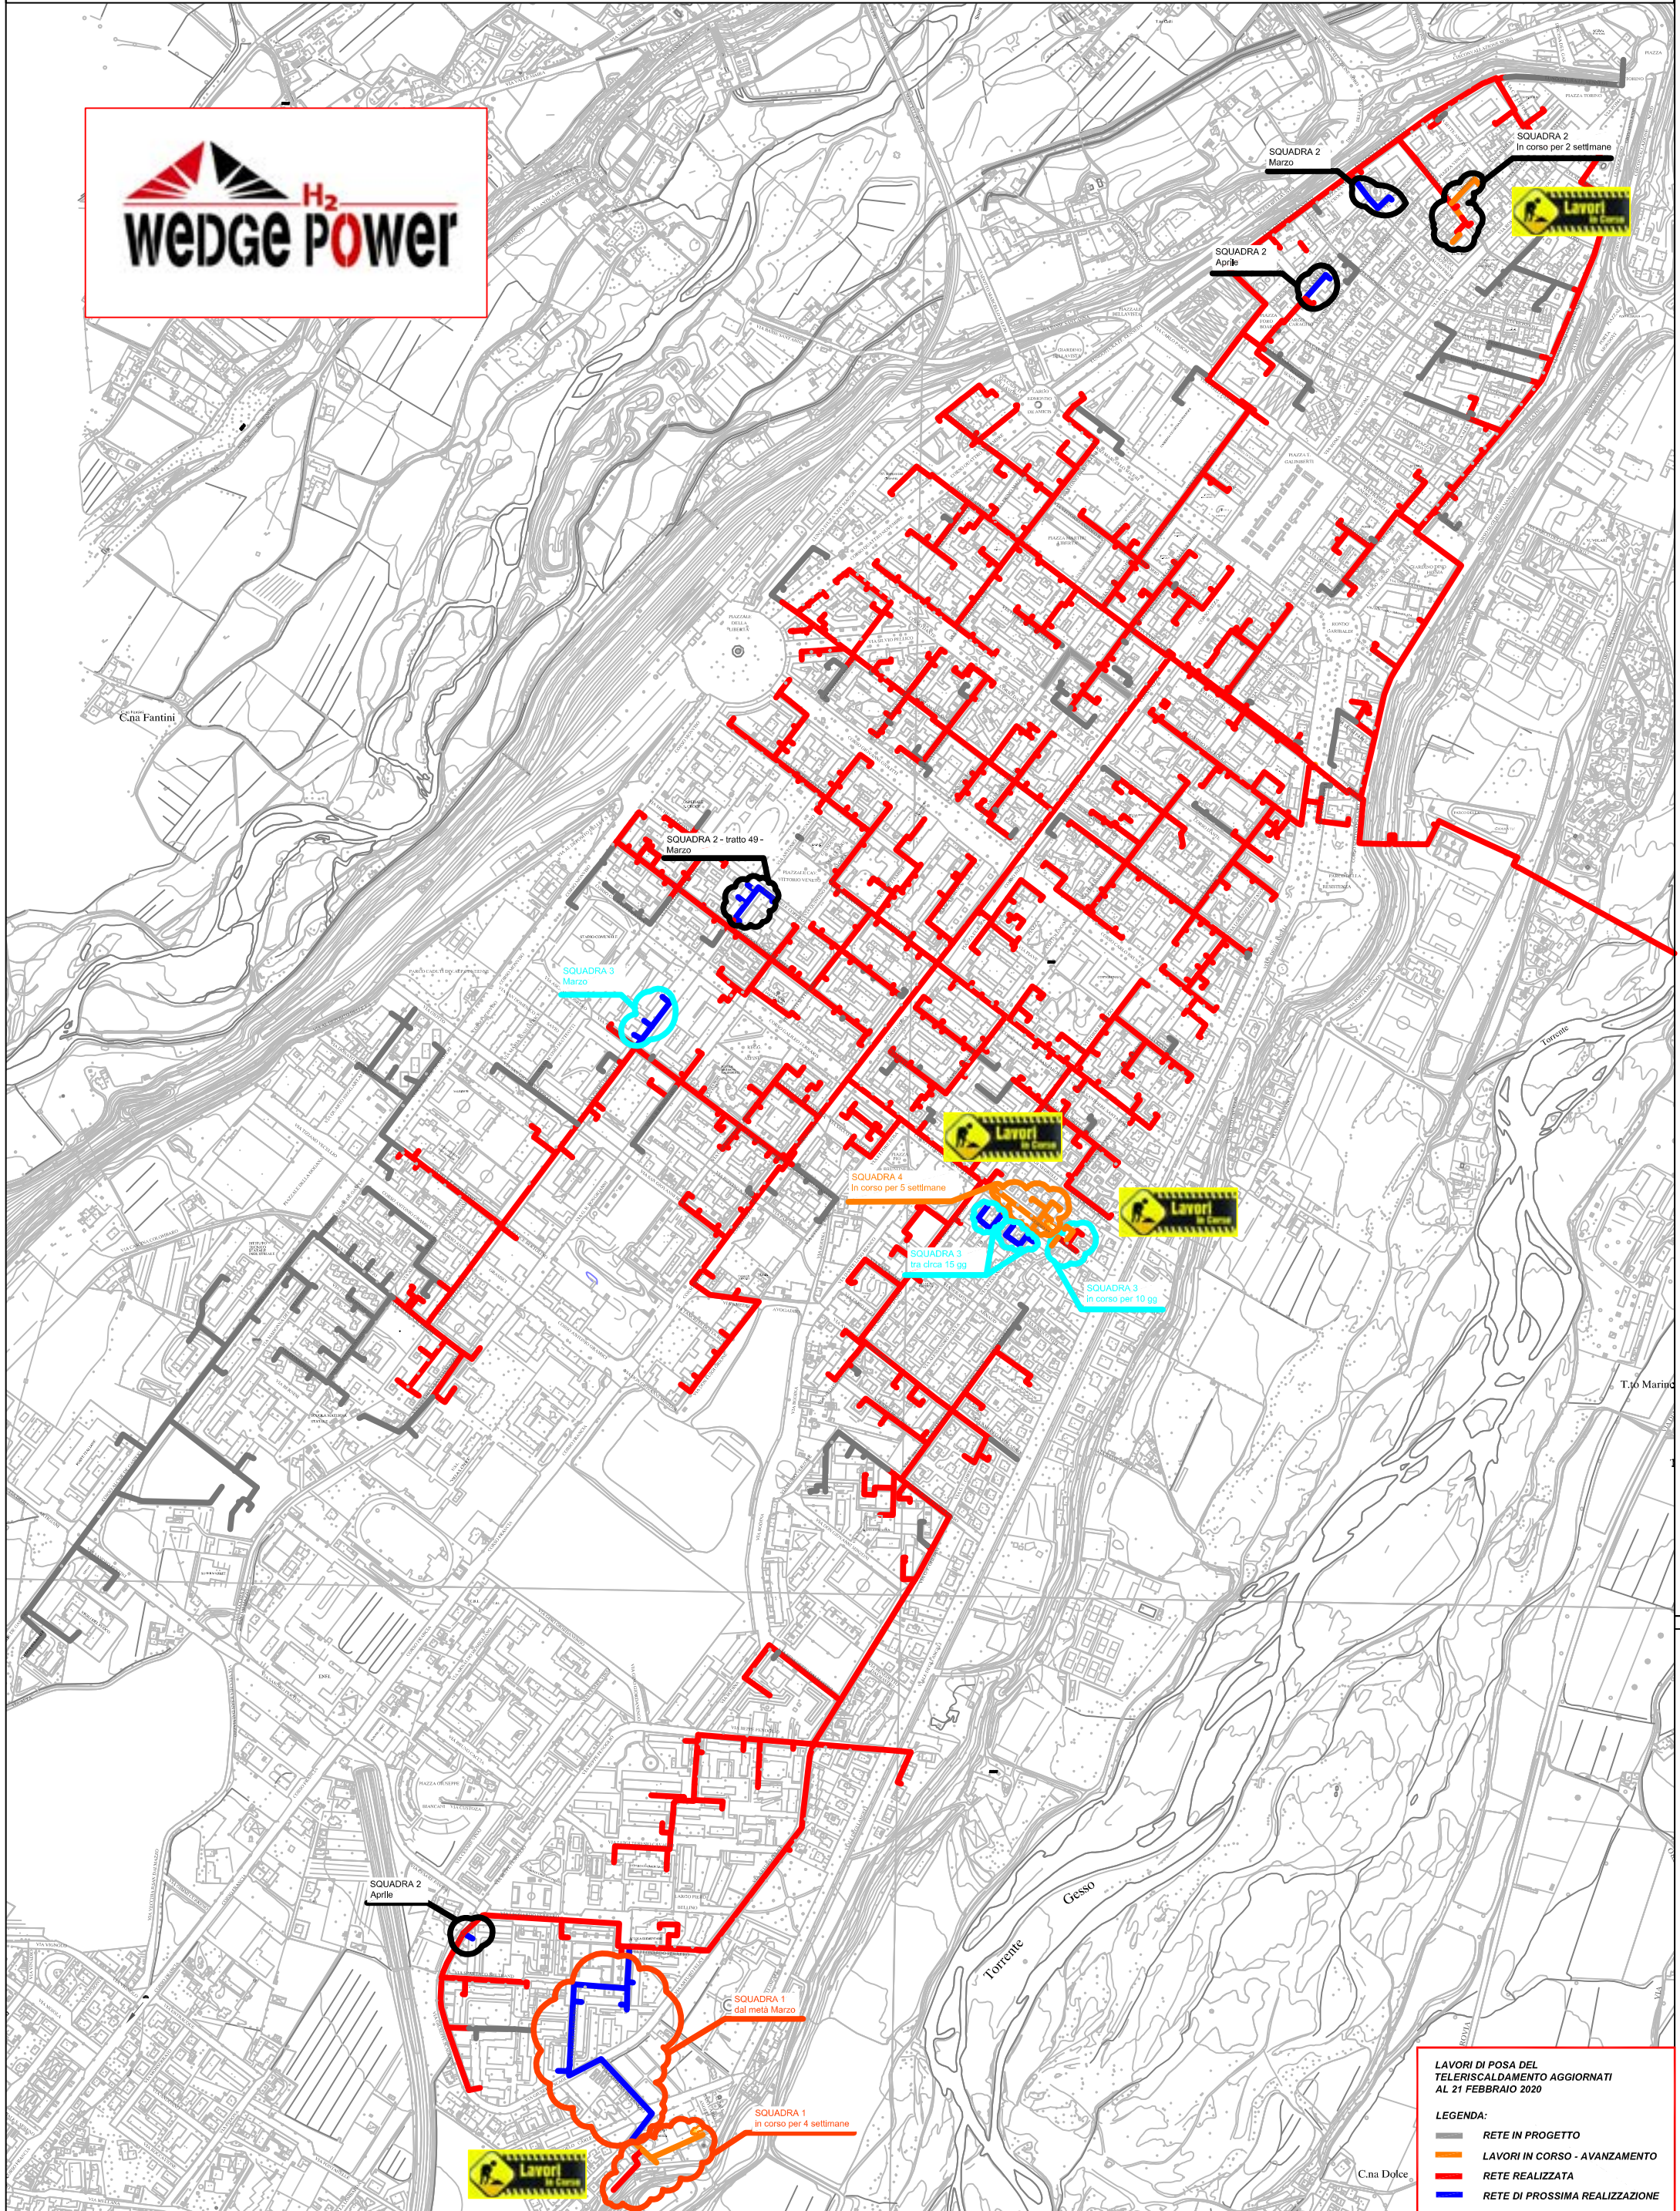

PLANIMETRIA RETE TLR - CITTA' DI CUNEO - ALTIPIANO

LAVORI DI POSA DEL Teleriscaldamento AGGIORNATI AL 21 FEBBRAIO 2020

LEGENDA:

- RETE IN PROGETTO
- LAVORI IN CORSO - AVANZAMENTO
- RETE REALIZZATA
- RETE DI PROSSIMA REALIZZAZIONE