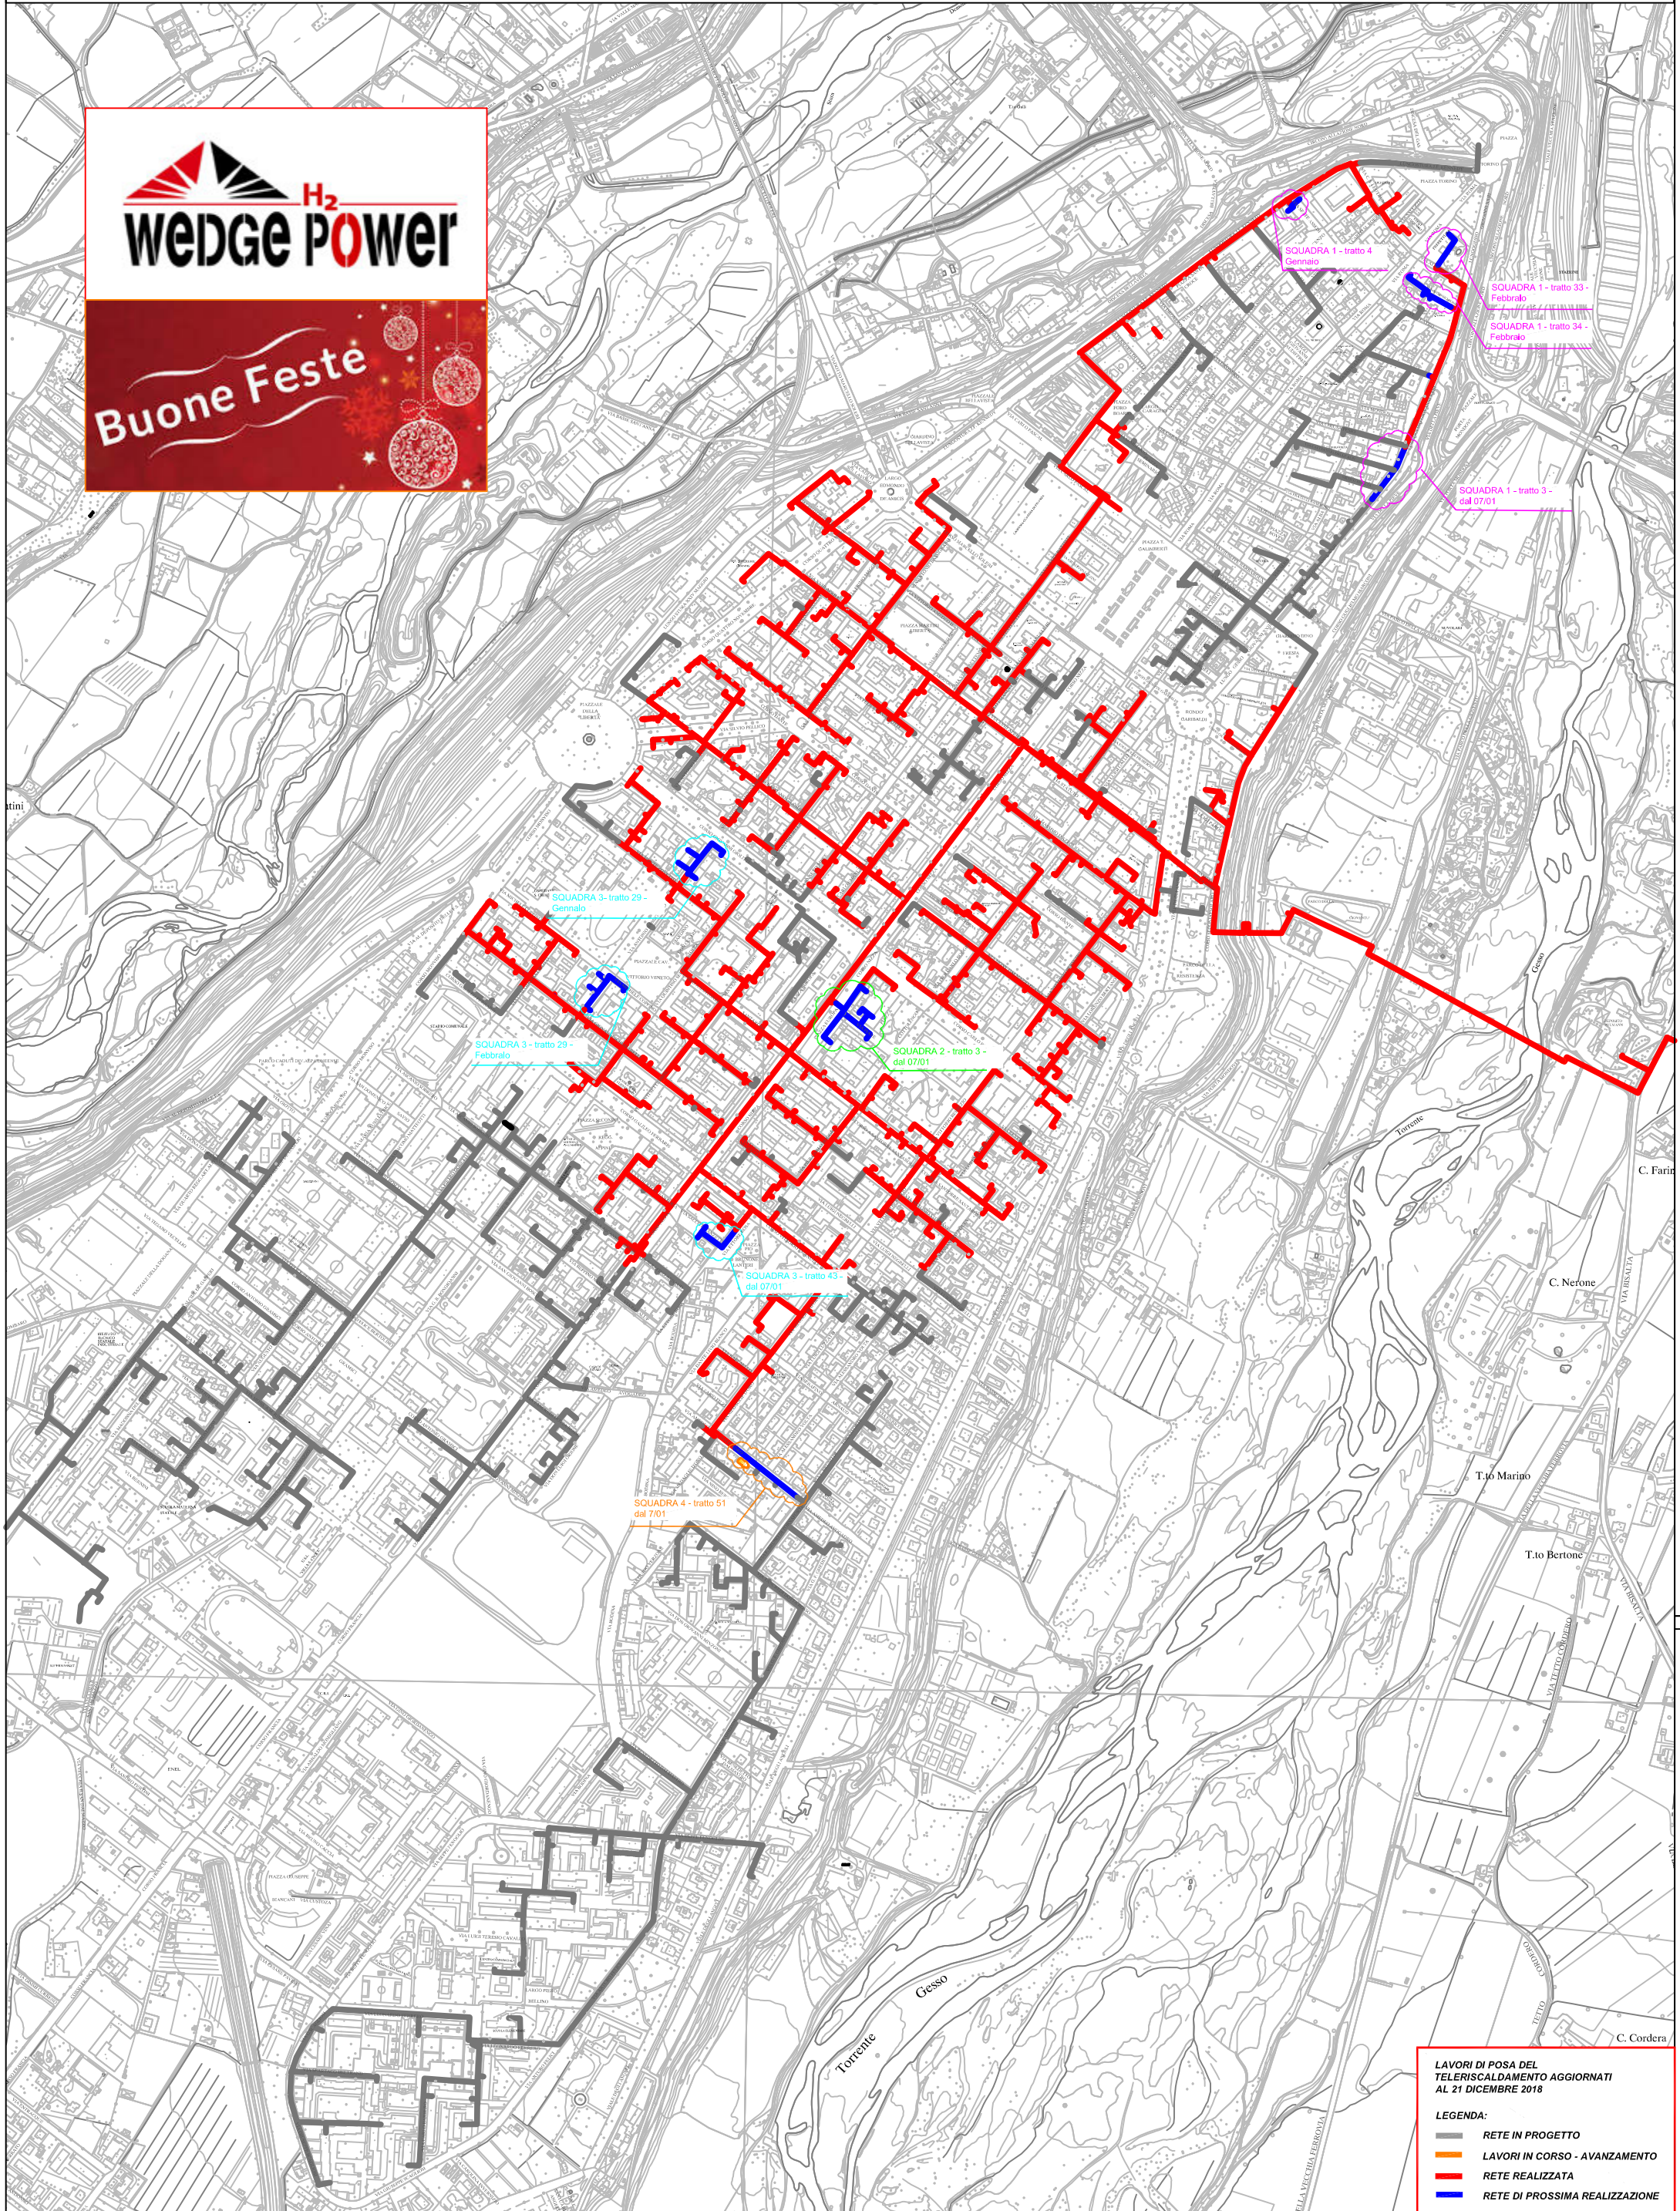

# PLANIMETRIA RETE TLR - CITTA' DI CUNEO - ALTIPIANO

LAVORI DI POSA DEL TELERISCALDAMENTO AGGIORNATI AL 21 DICEMBRE 2018

LEGENDA:

- RETE IN PROGETTO
- LAVORI IN CORSO - AVANZAMENTO
- RETE REALIZZATA
- RETE DI PROSSIMA REALIZZAZIONE