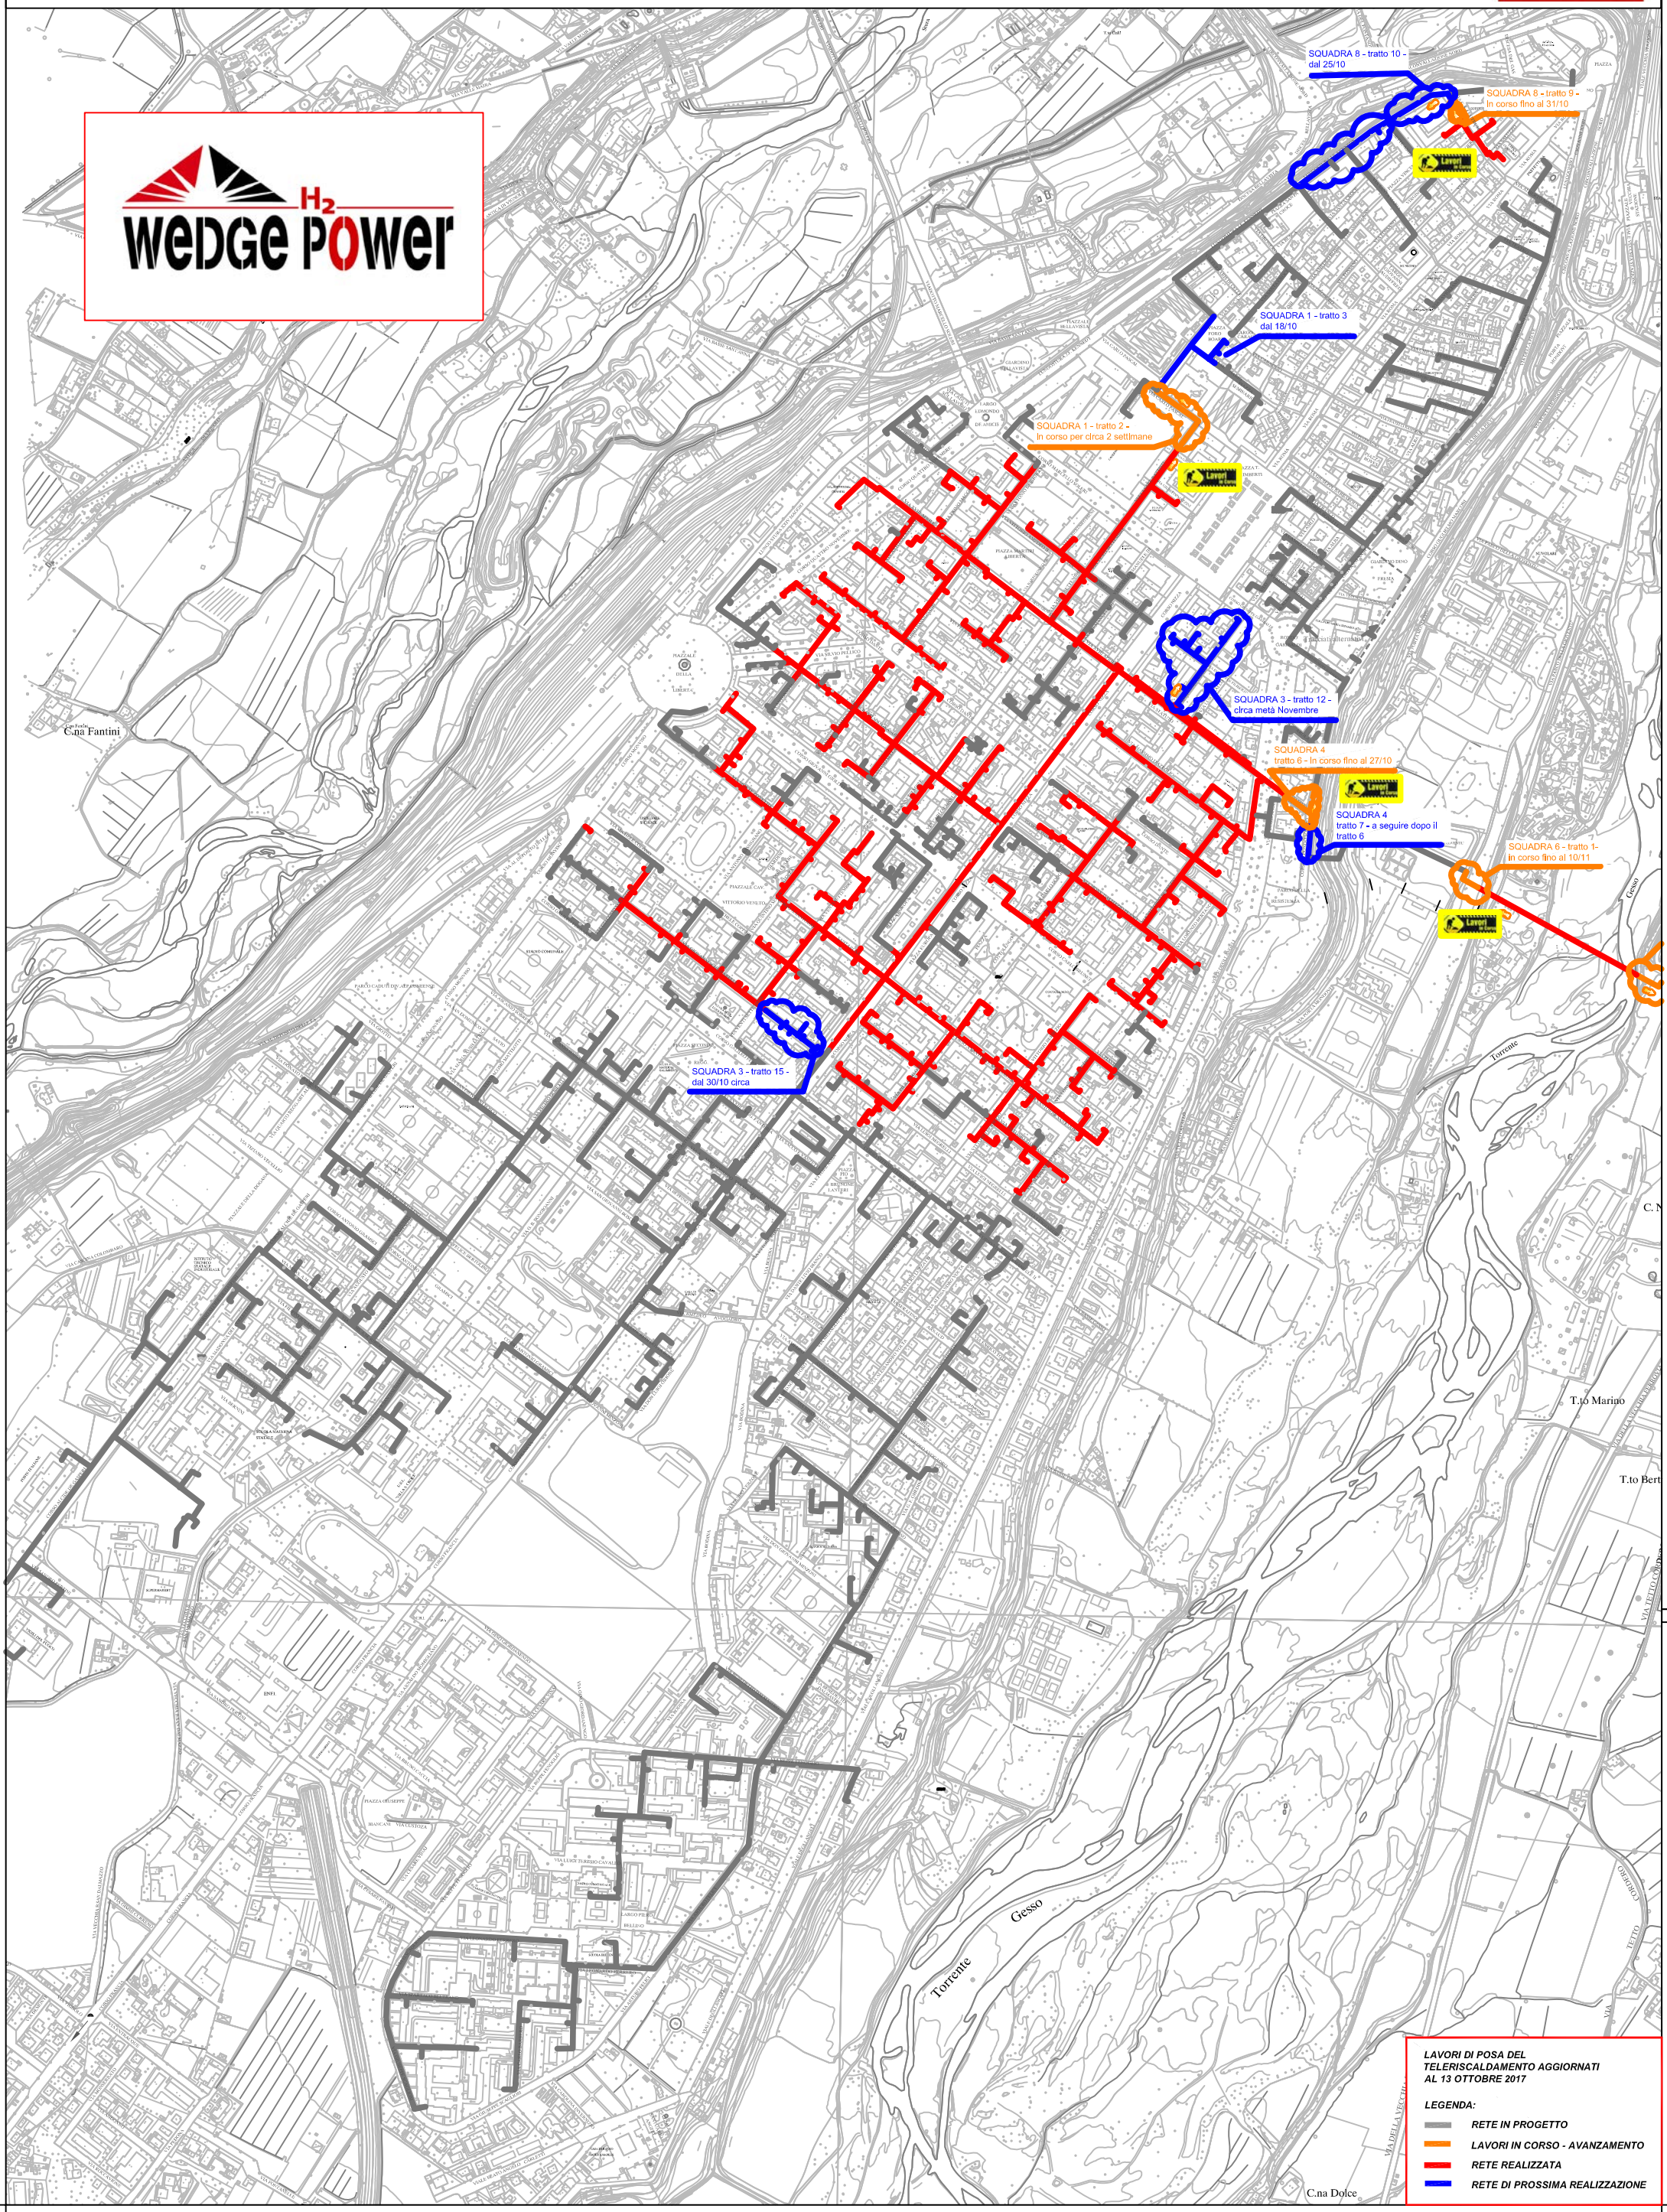

PLANIMETRIA RETE TLR - CITTA' DI CUNEO - ALTIPIANO

LAVORI DI POSA DEL
TELERISCALDAMENTO AGGIORNATI
AL 13 OTTOBRE 2017

LEGENDA:

- RETE IN PROGETTO
- LAVORI IN CORSO - AVANZAMENTO
- RETE REALIZZATA
- RETE DI PROSSIMA REALIZZAZIONE