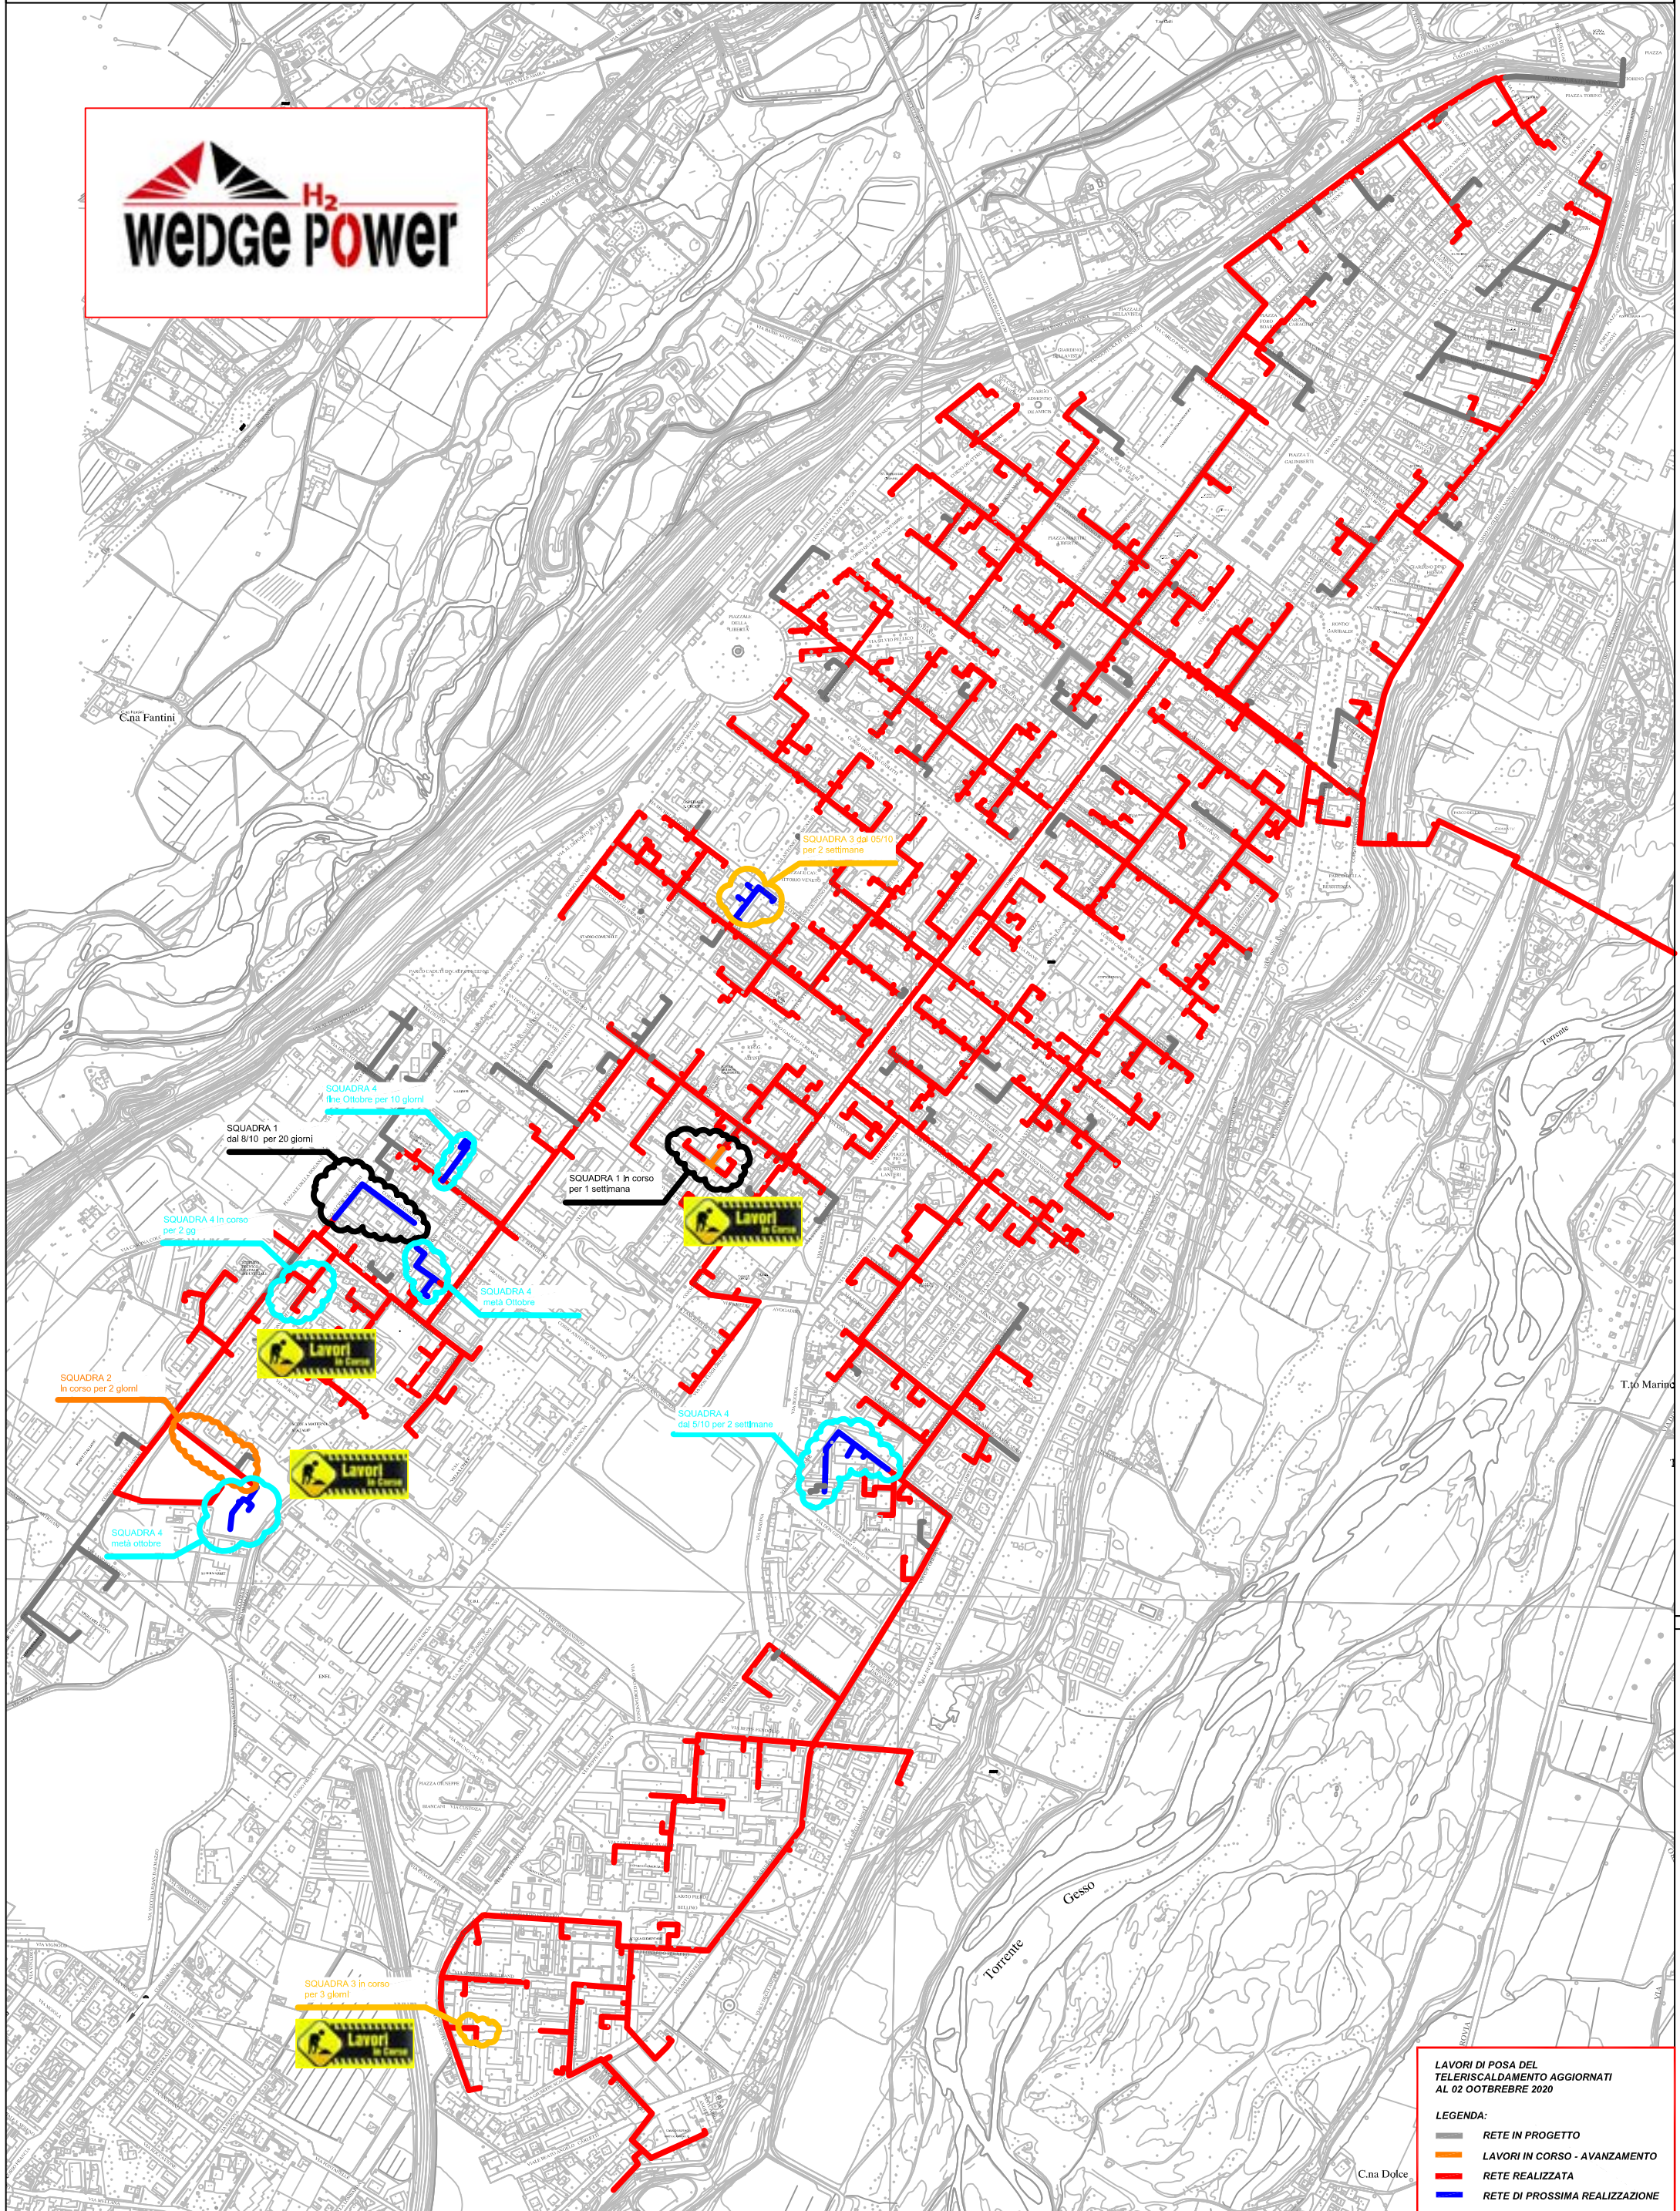

PLANIMETRIA RETE TLR - CITTA' DI CUNEO - ALTIPIANO

LAVORI DI POSA DEL TELERISCALDAMENTO AGGIORNATI AL 02 OTTOBRE 2020

LEGENDA:

- RETE IN PROGETTO
- LAVORI IN CORSO - AVANZAMENTO
- RETE REALIZZATA
- RETE DI PROSSIMA REALIZZAZIONE