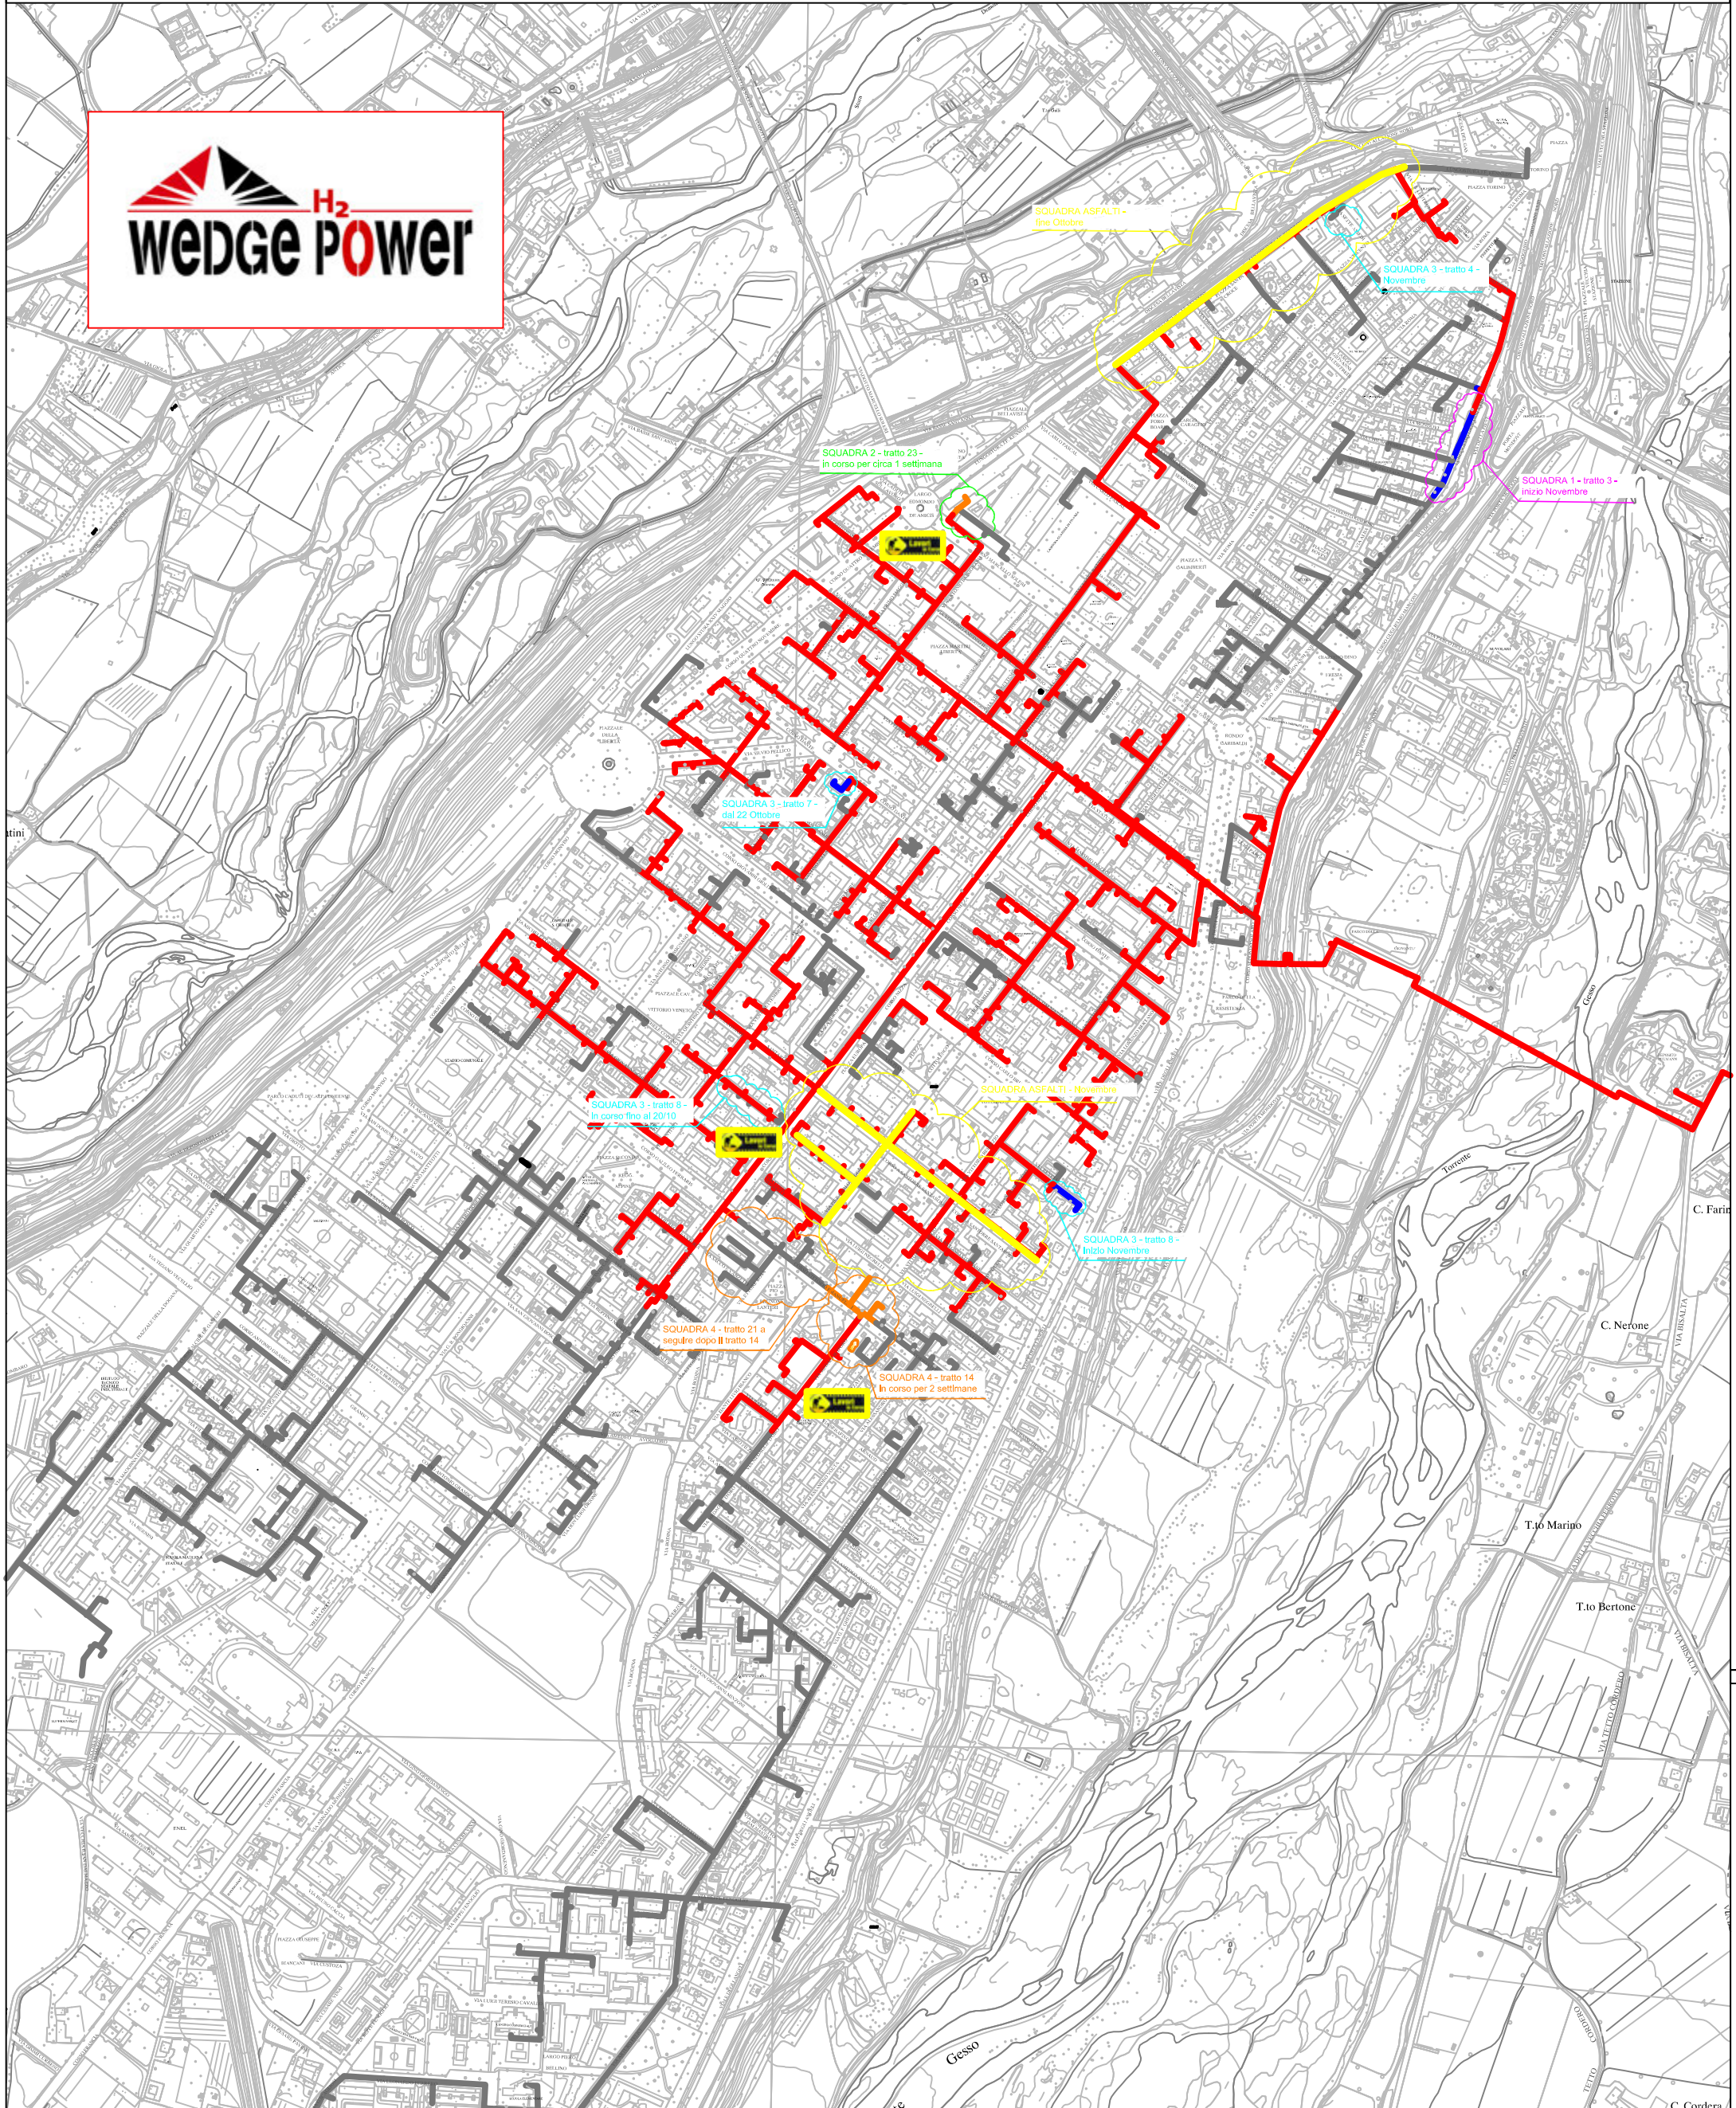

PLANIMETRIA RETE TLR - CITTA' DI CUNEO - ALTIPIANO

SQUADRA ASFALTI - fine Ottobre

SQUADRA 3 - tratto 4 - Novembre

SQUADRA 2 - tratto 23 - in corso per circa 1 settimana

SQUADRA 1 - tratto 3 - inizio Novembre

SQUADRA 3 - tratto 7 - dal 22 Ottobre

SQUADRA 3 - tratto 8 - In corso fino al 20/10

SQUADRA ASFALTI - Novembre

SQUADRA 3 - tratto 8 - inizio Novembre

SQUADRA 4 - tratto 21 a seguire dopo il tratto 14

SQUADRA 4 - tratto 14 In corso per 2 settimane

LAVORI DI POSA DEL Teleriscaldamento AGGIORNATI AL 19 OTTOBRE 2018

LEGGENDA:

- RETE IN PROGETTO
- LAVORI IN CORSO - AVANZAMENTO
- RETE REALIZZATA
- RETE DI PROSSIMA REALIZZAZIONE