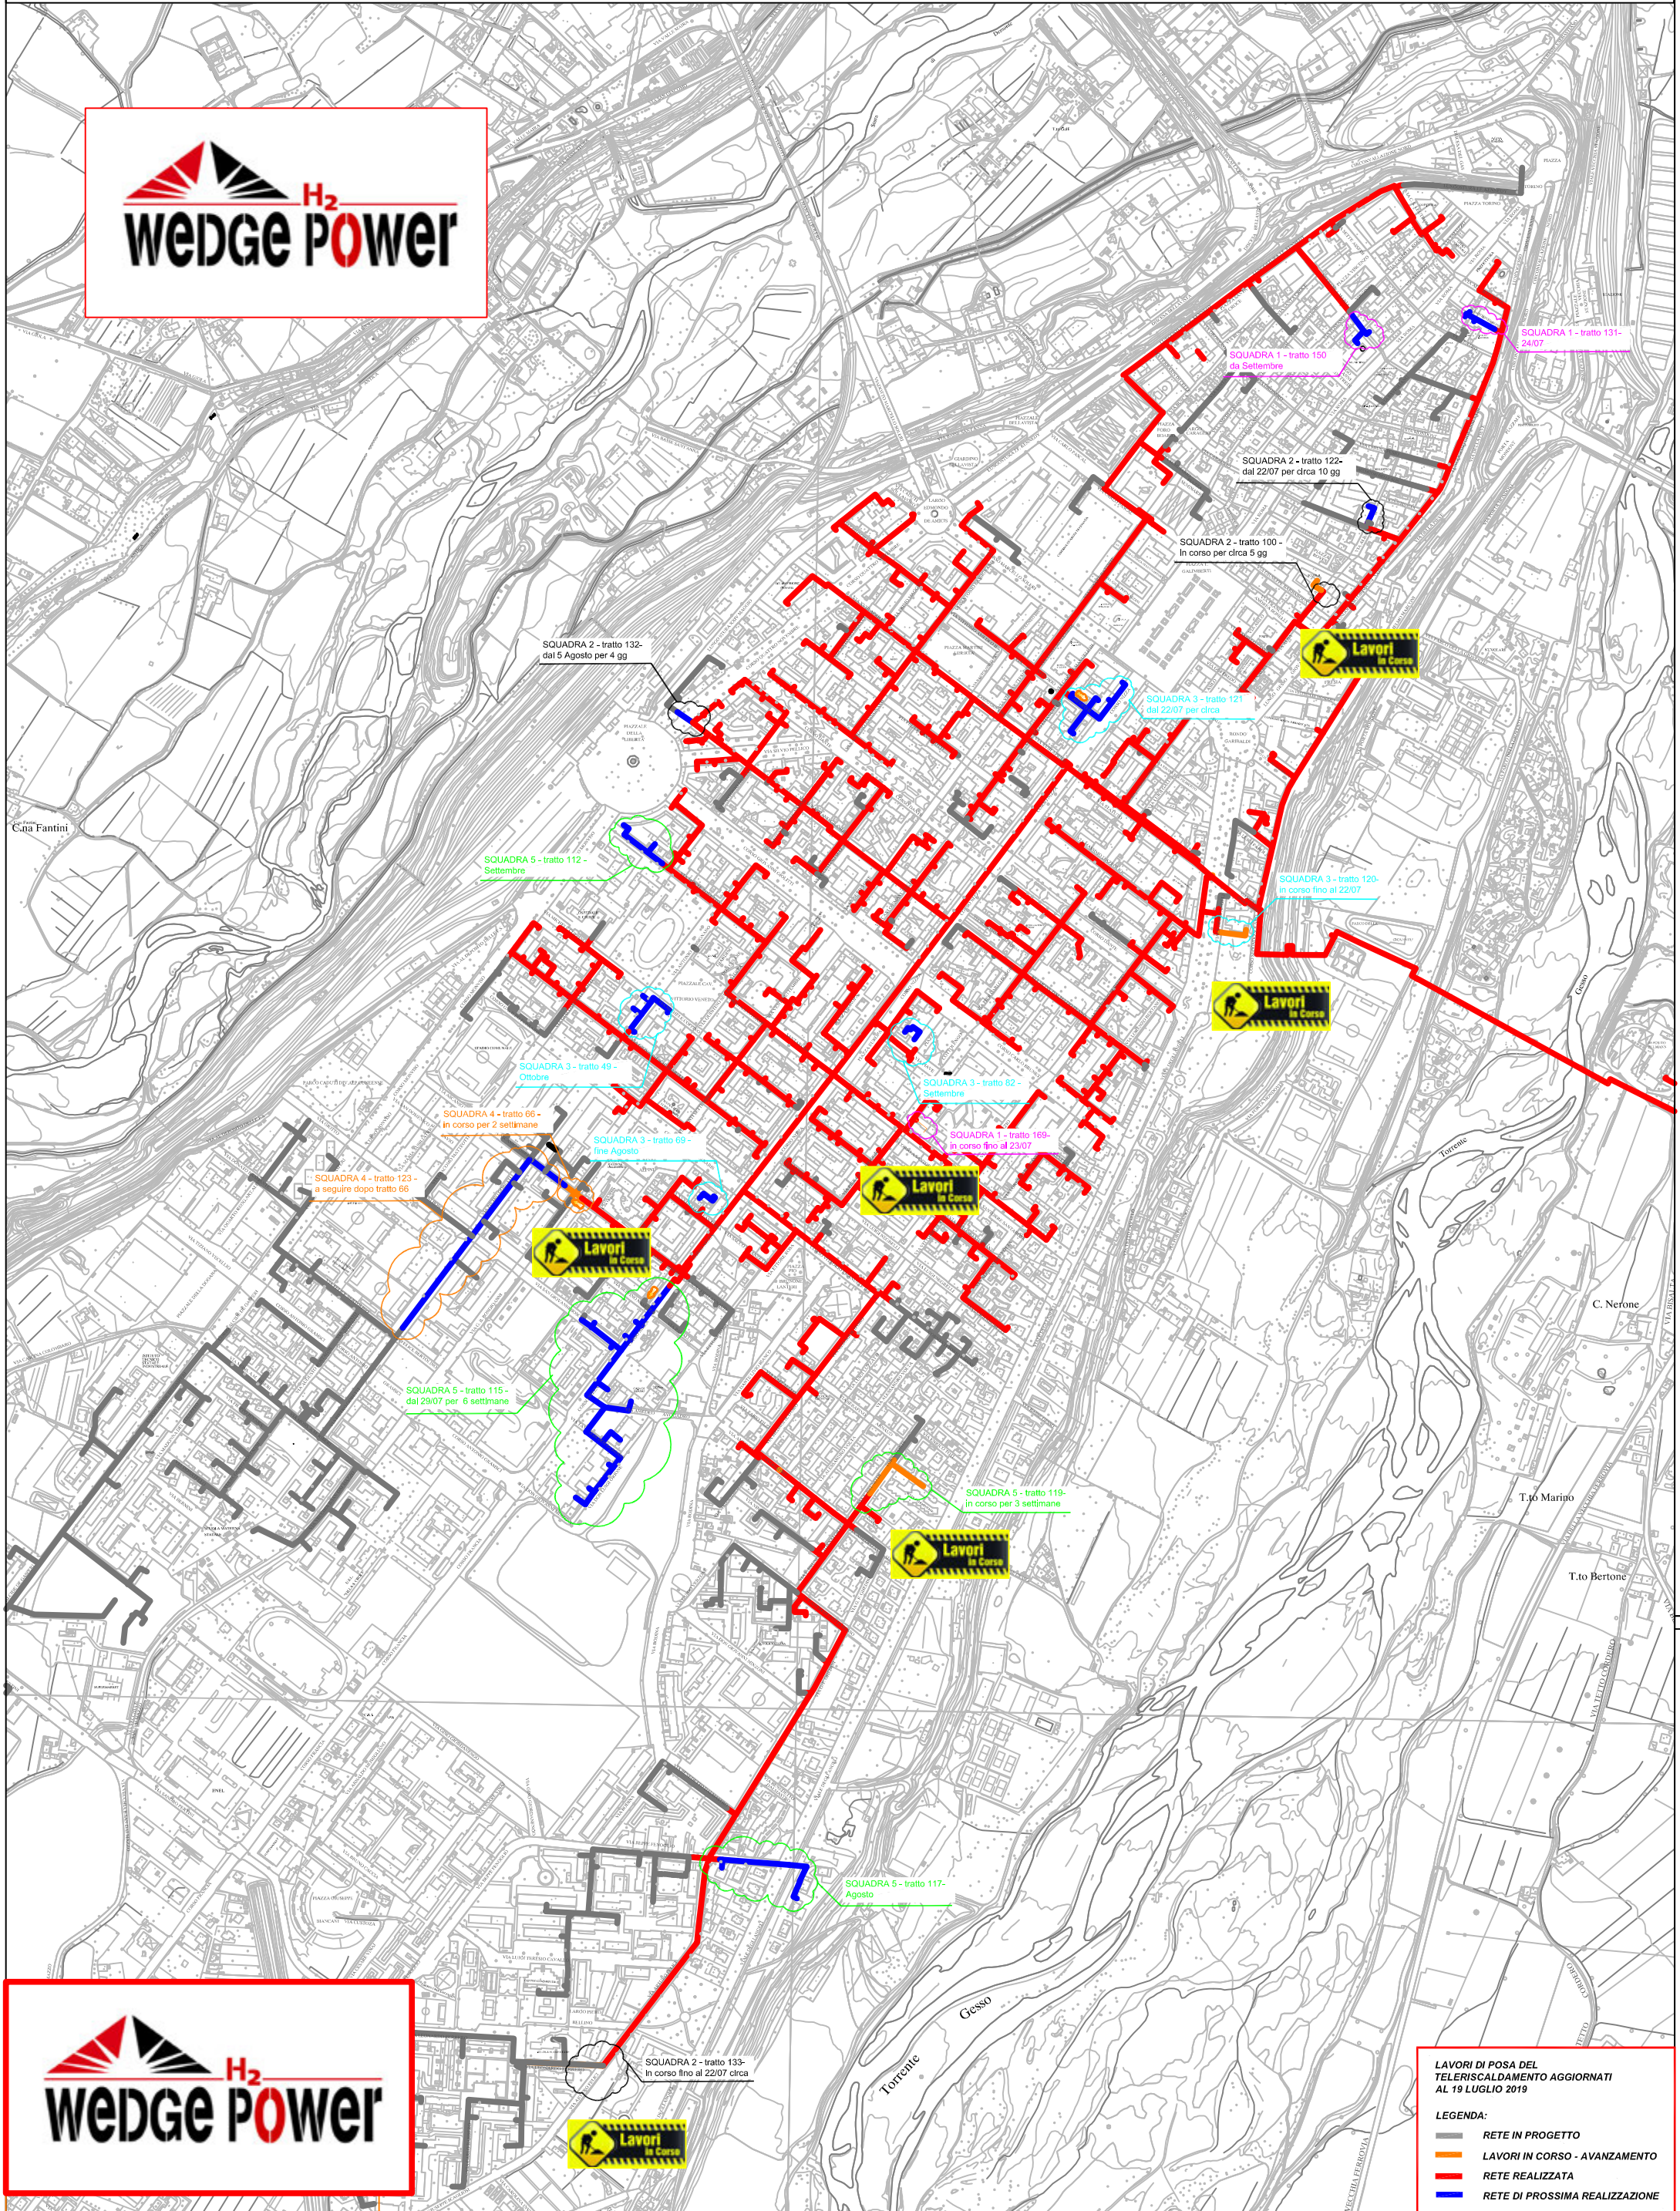

# PLANIMETRIA RETE TLR - CITTA' DI CUNEO - ALTIPIANO

LAVORI DI POSA DEL TELERISCALDAMENTO AGGIORNATI AL 19 LUGLIO 2019

LEGENDA:

- RETE IN PROGETTO
- LAVORI IN CORSO - AVANZAMENTO
- RETE REALIZZATA
- RETE DI PROSSIMA REALIZZAZIONE