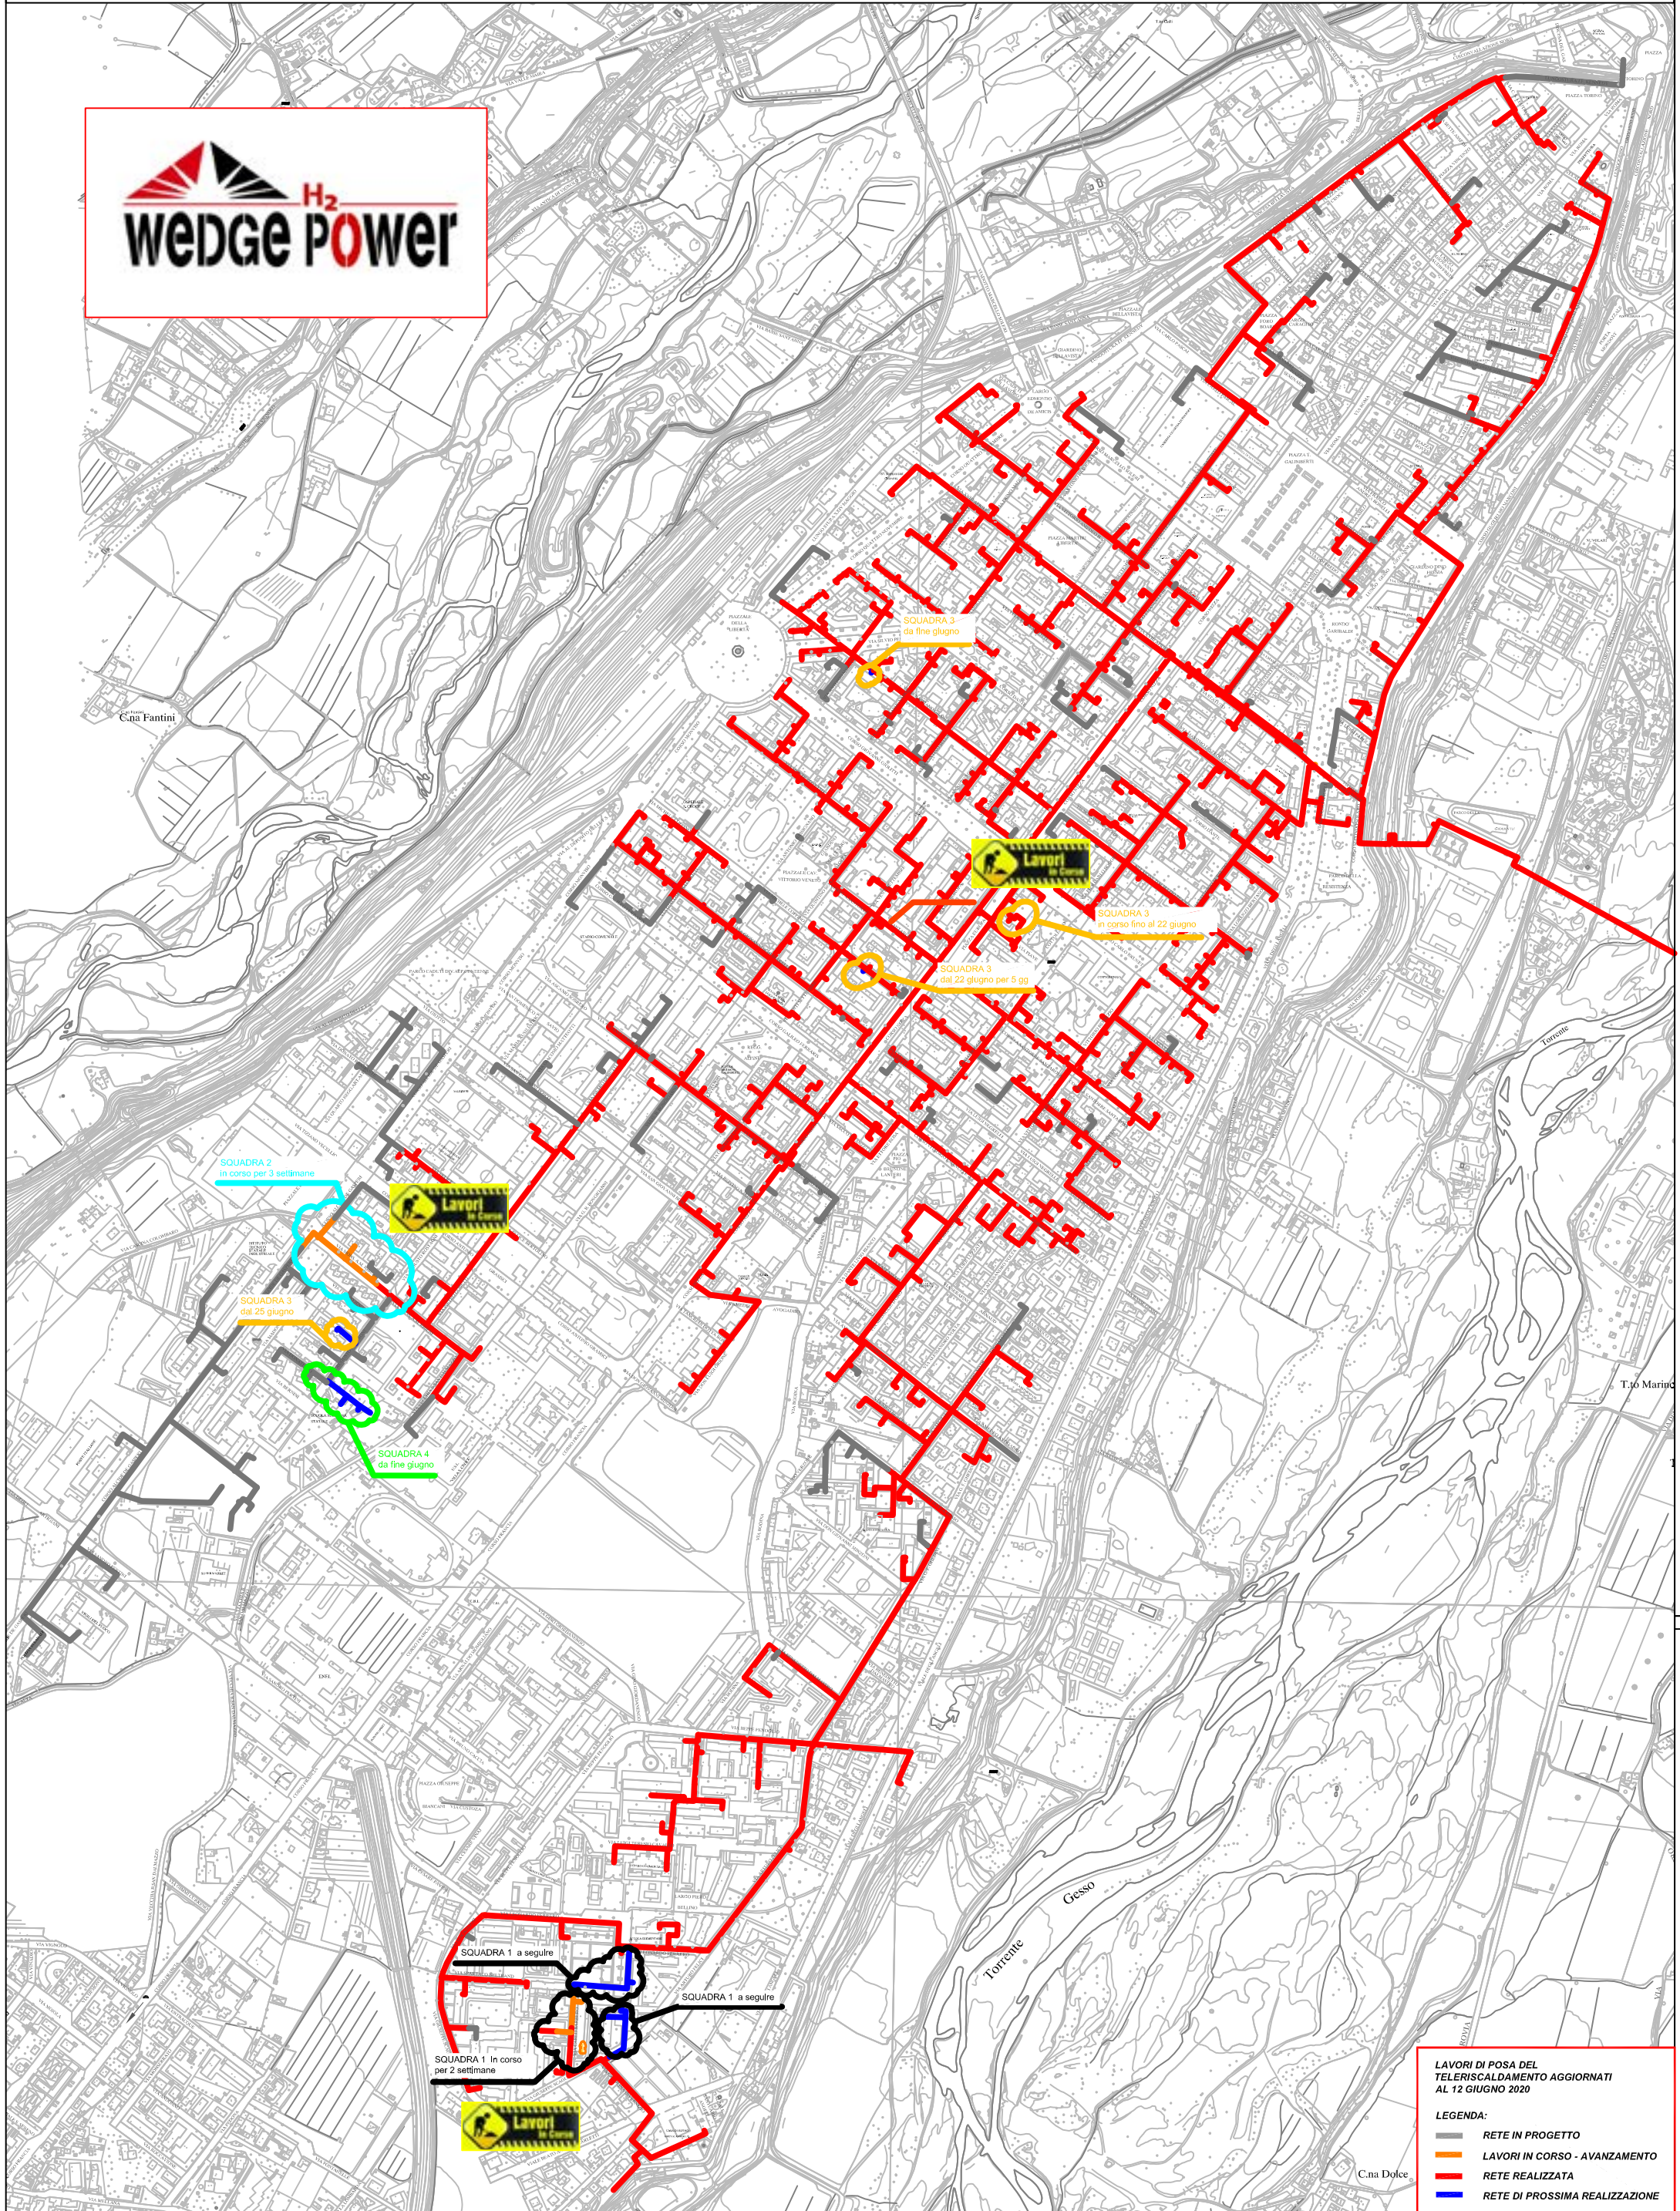

PLANIMETRIA RETE TLR - CITTA' DI CUNEO - ALTIPIANO

LAVORI DI POSA DEL Teleriscaldamento AGGIORNATI AL 12 GIUGNO 2020

LEGENDA:

- RETE IN PROGETTO
- LAVORI IN CORSO - AVANZAMENTO
- RETE REALIZZATA
- RETE DI PROSSIMA REALIZZAZIONE