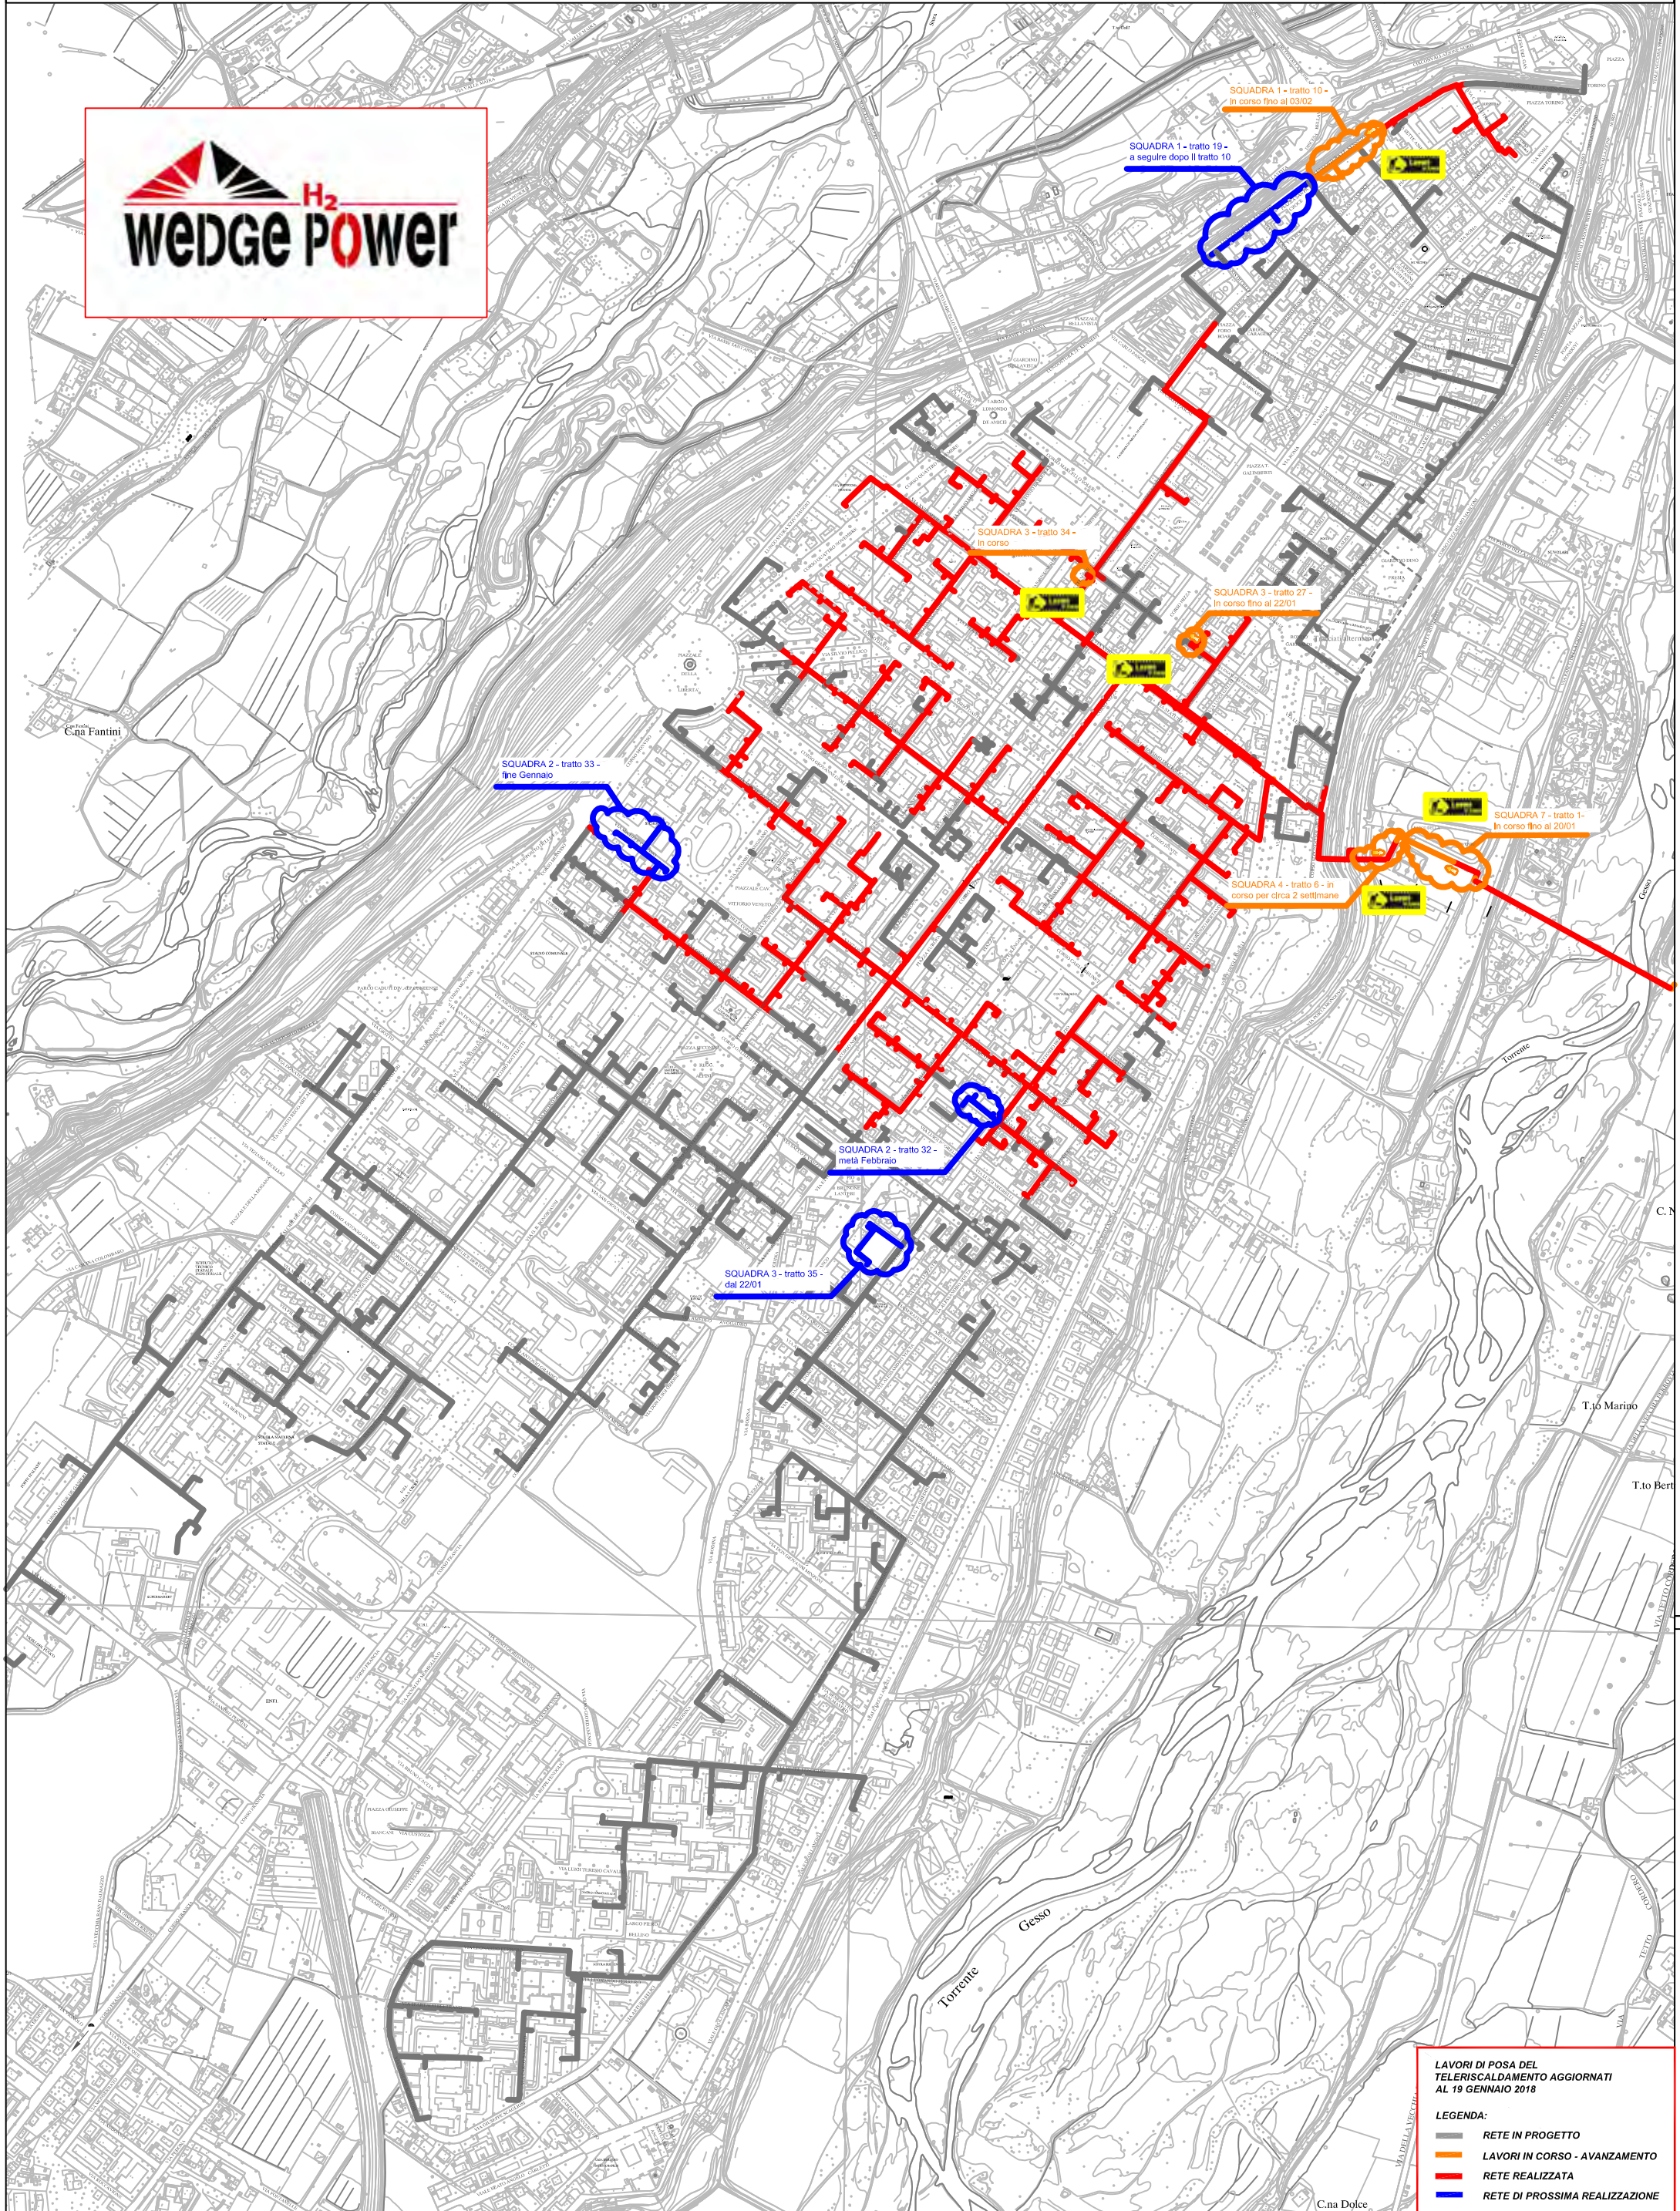

PLANIMETRIA RETE TLR - CITTA' DI CUNEO - ALTIPIANO

LAVORI DI POSA DEL TELERISCALDAMENTO AGGIORNATI AL 19 GENNAIO 2018

LEGENDA:

- RETE IN PROGETTO
- LAVORI IN CORSO - AVANZAMENTO
- RETE REALIZZATA
- RETE DI PROSSIMA REALIZZAZIONE