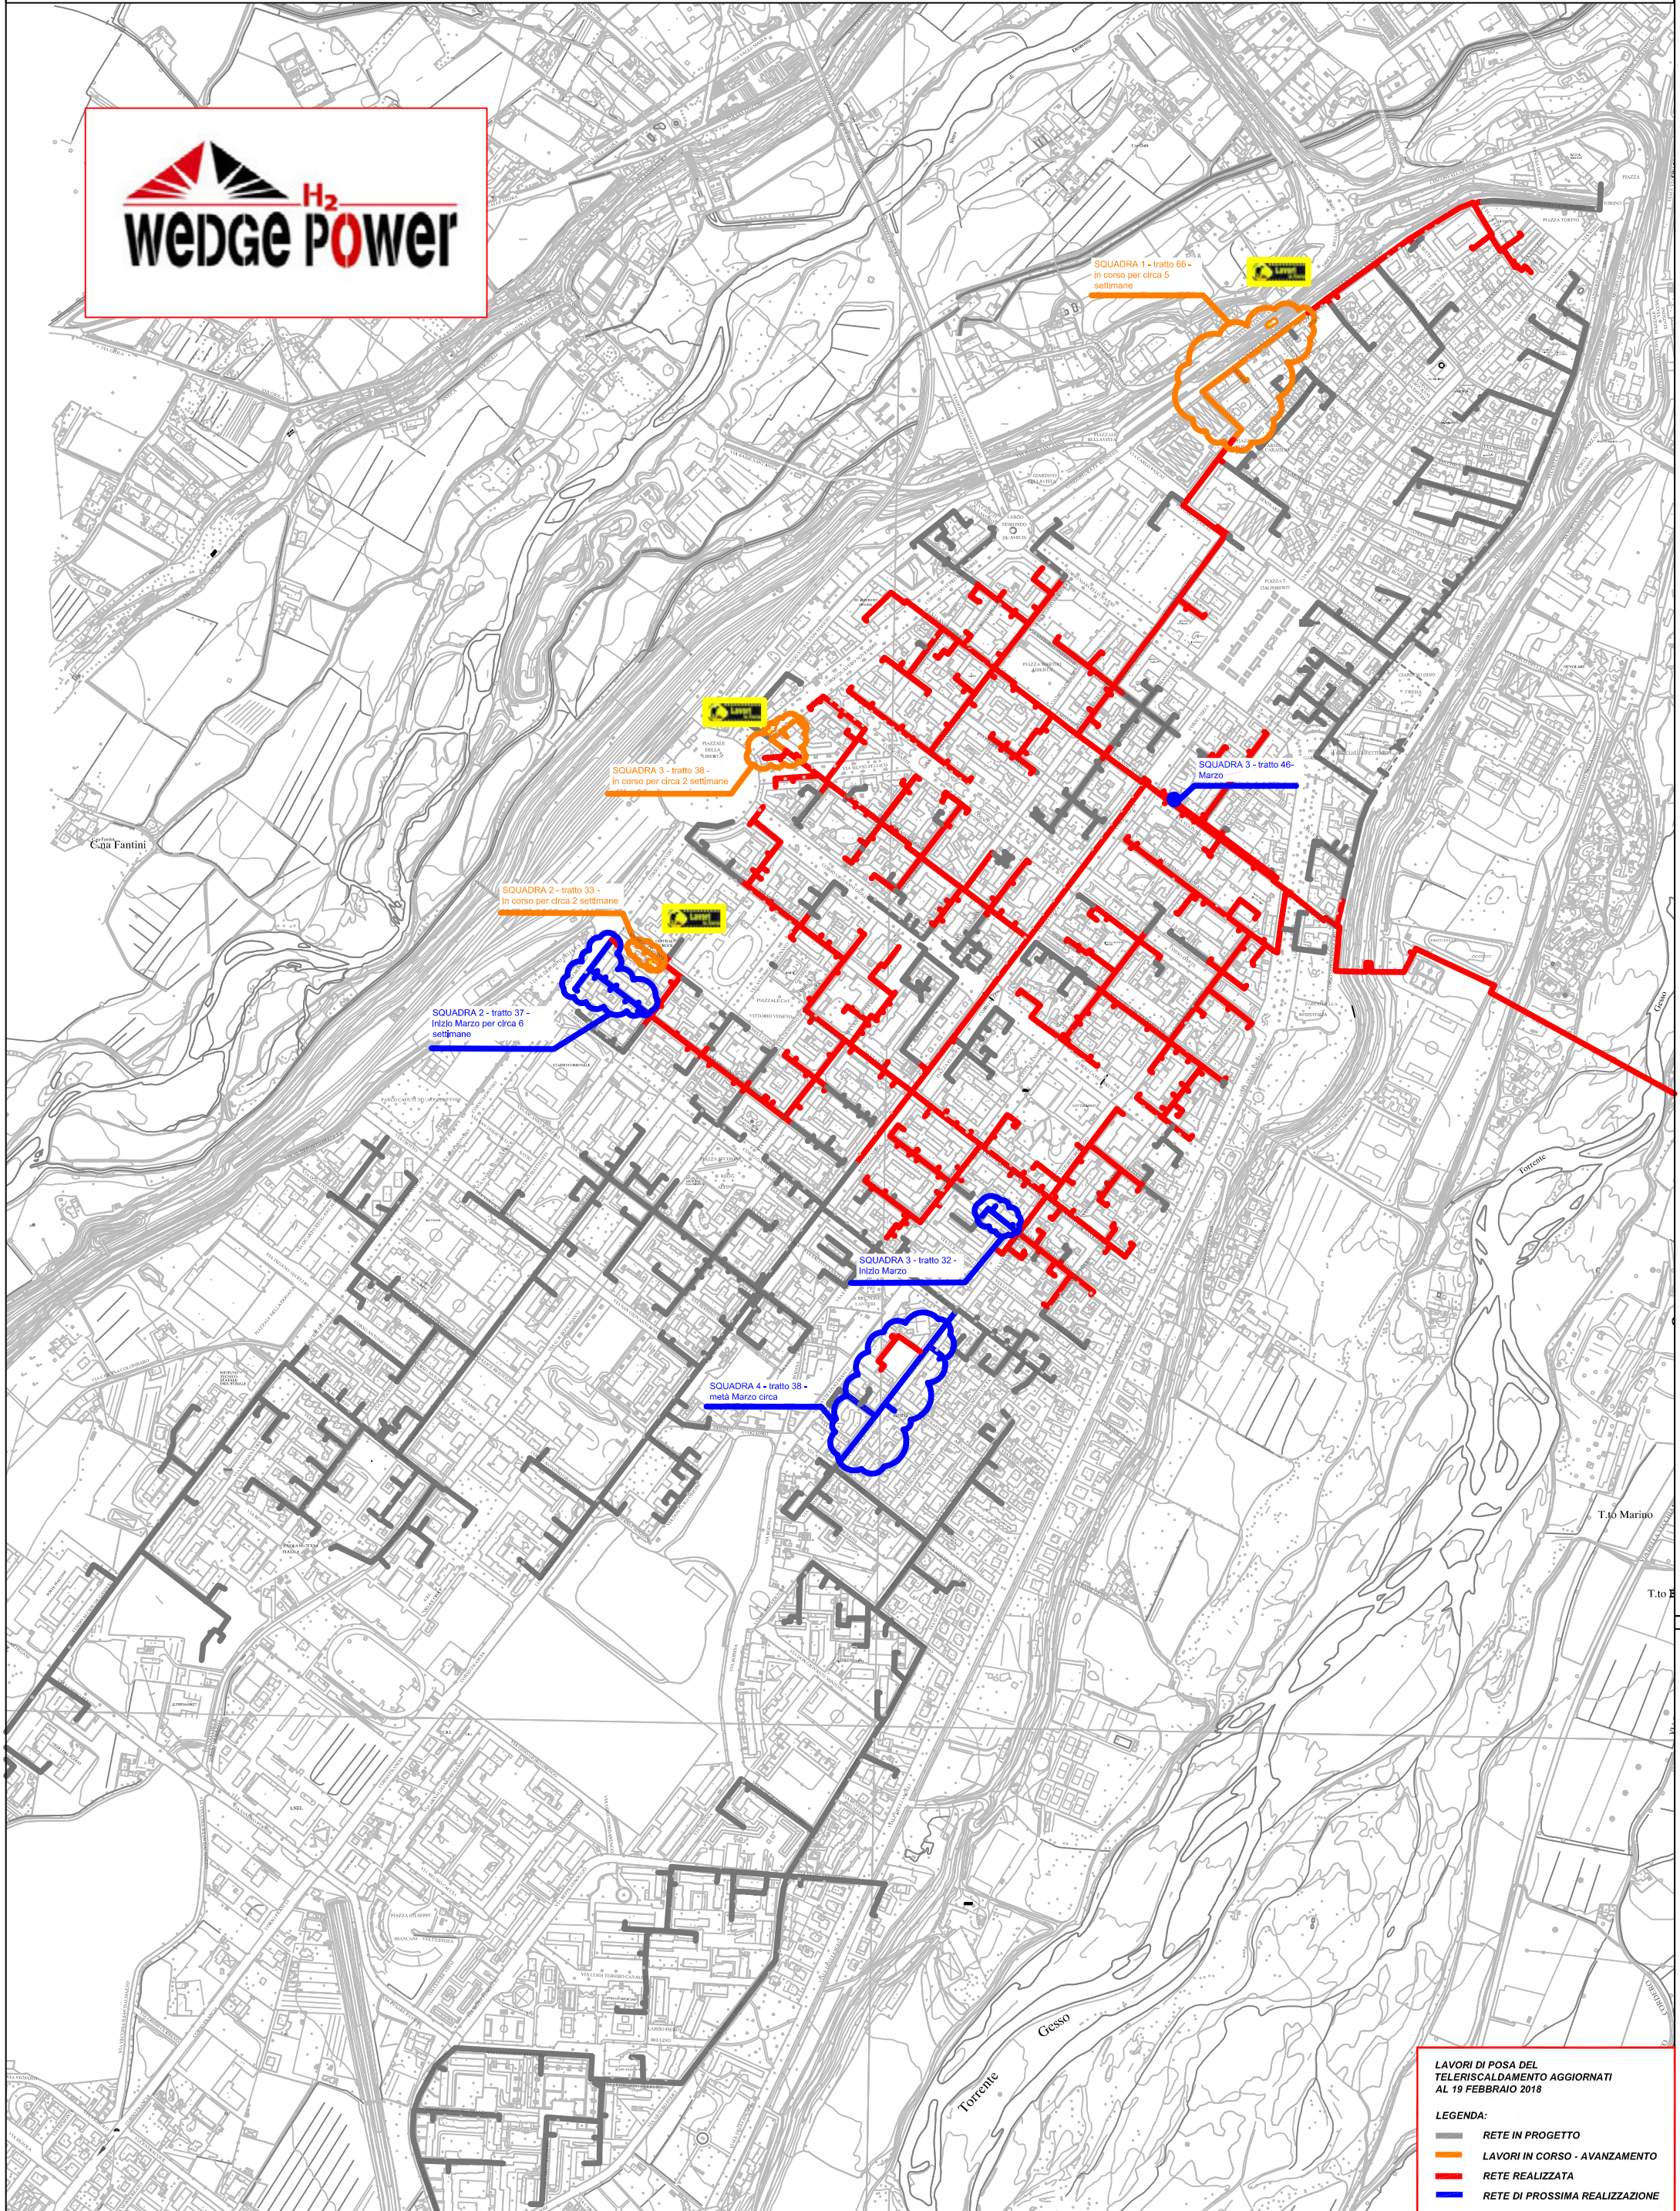

PLANIMETRIA RETE TLR - CITTA' DI CUNEO - ALTIPIANO

LAVORI DI POSA DEL TELERISCALDAMENTO AGGIORNATI AL 19 FEBBRAIO 2018

LEGGENDA:

- RETE IN PROGETTO
- LAVORI IN CORSO - AVANZAMENTO
- RETE REALIZZATA
- RETE DI PROSSIMA REALIZZAZIONE