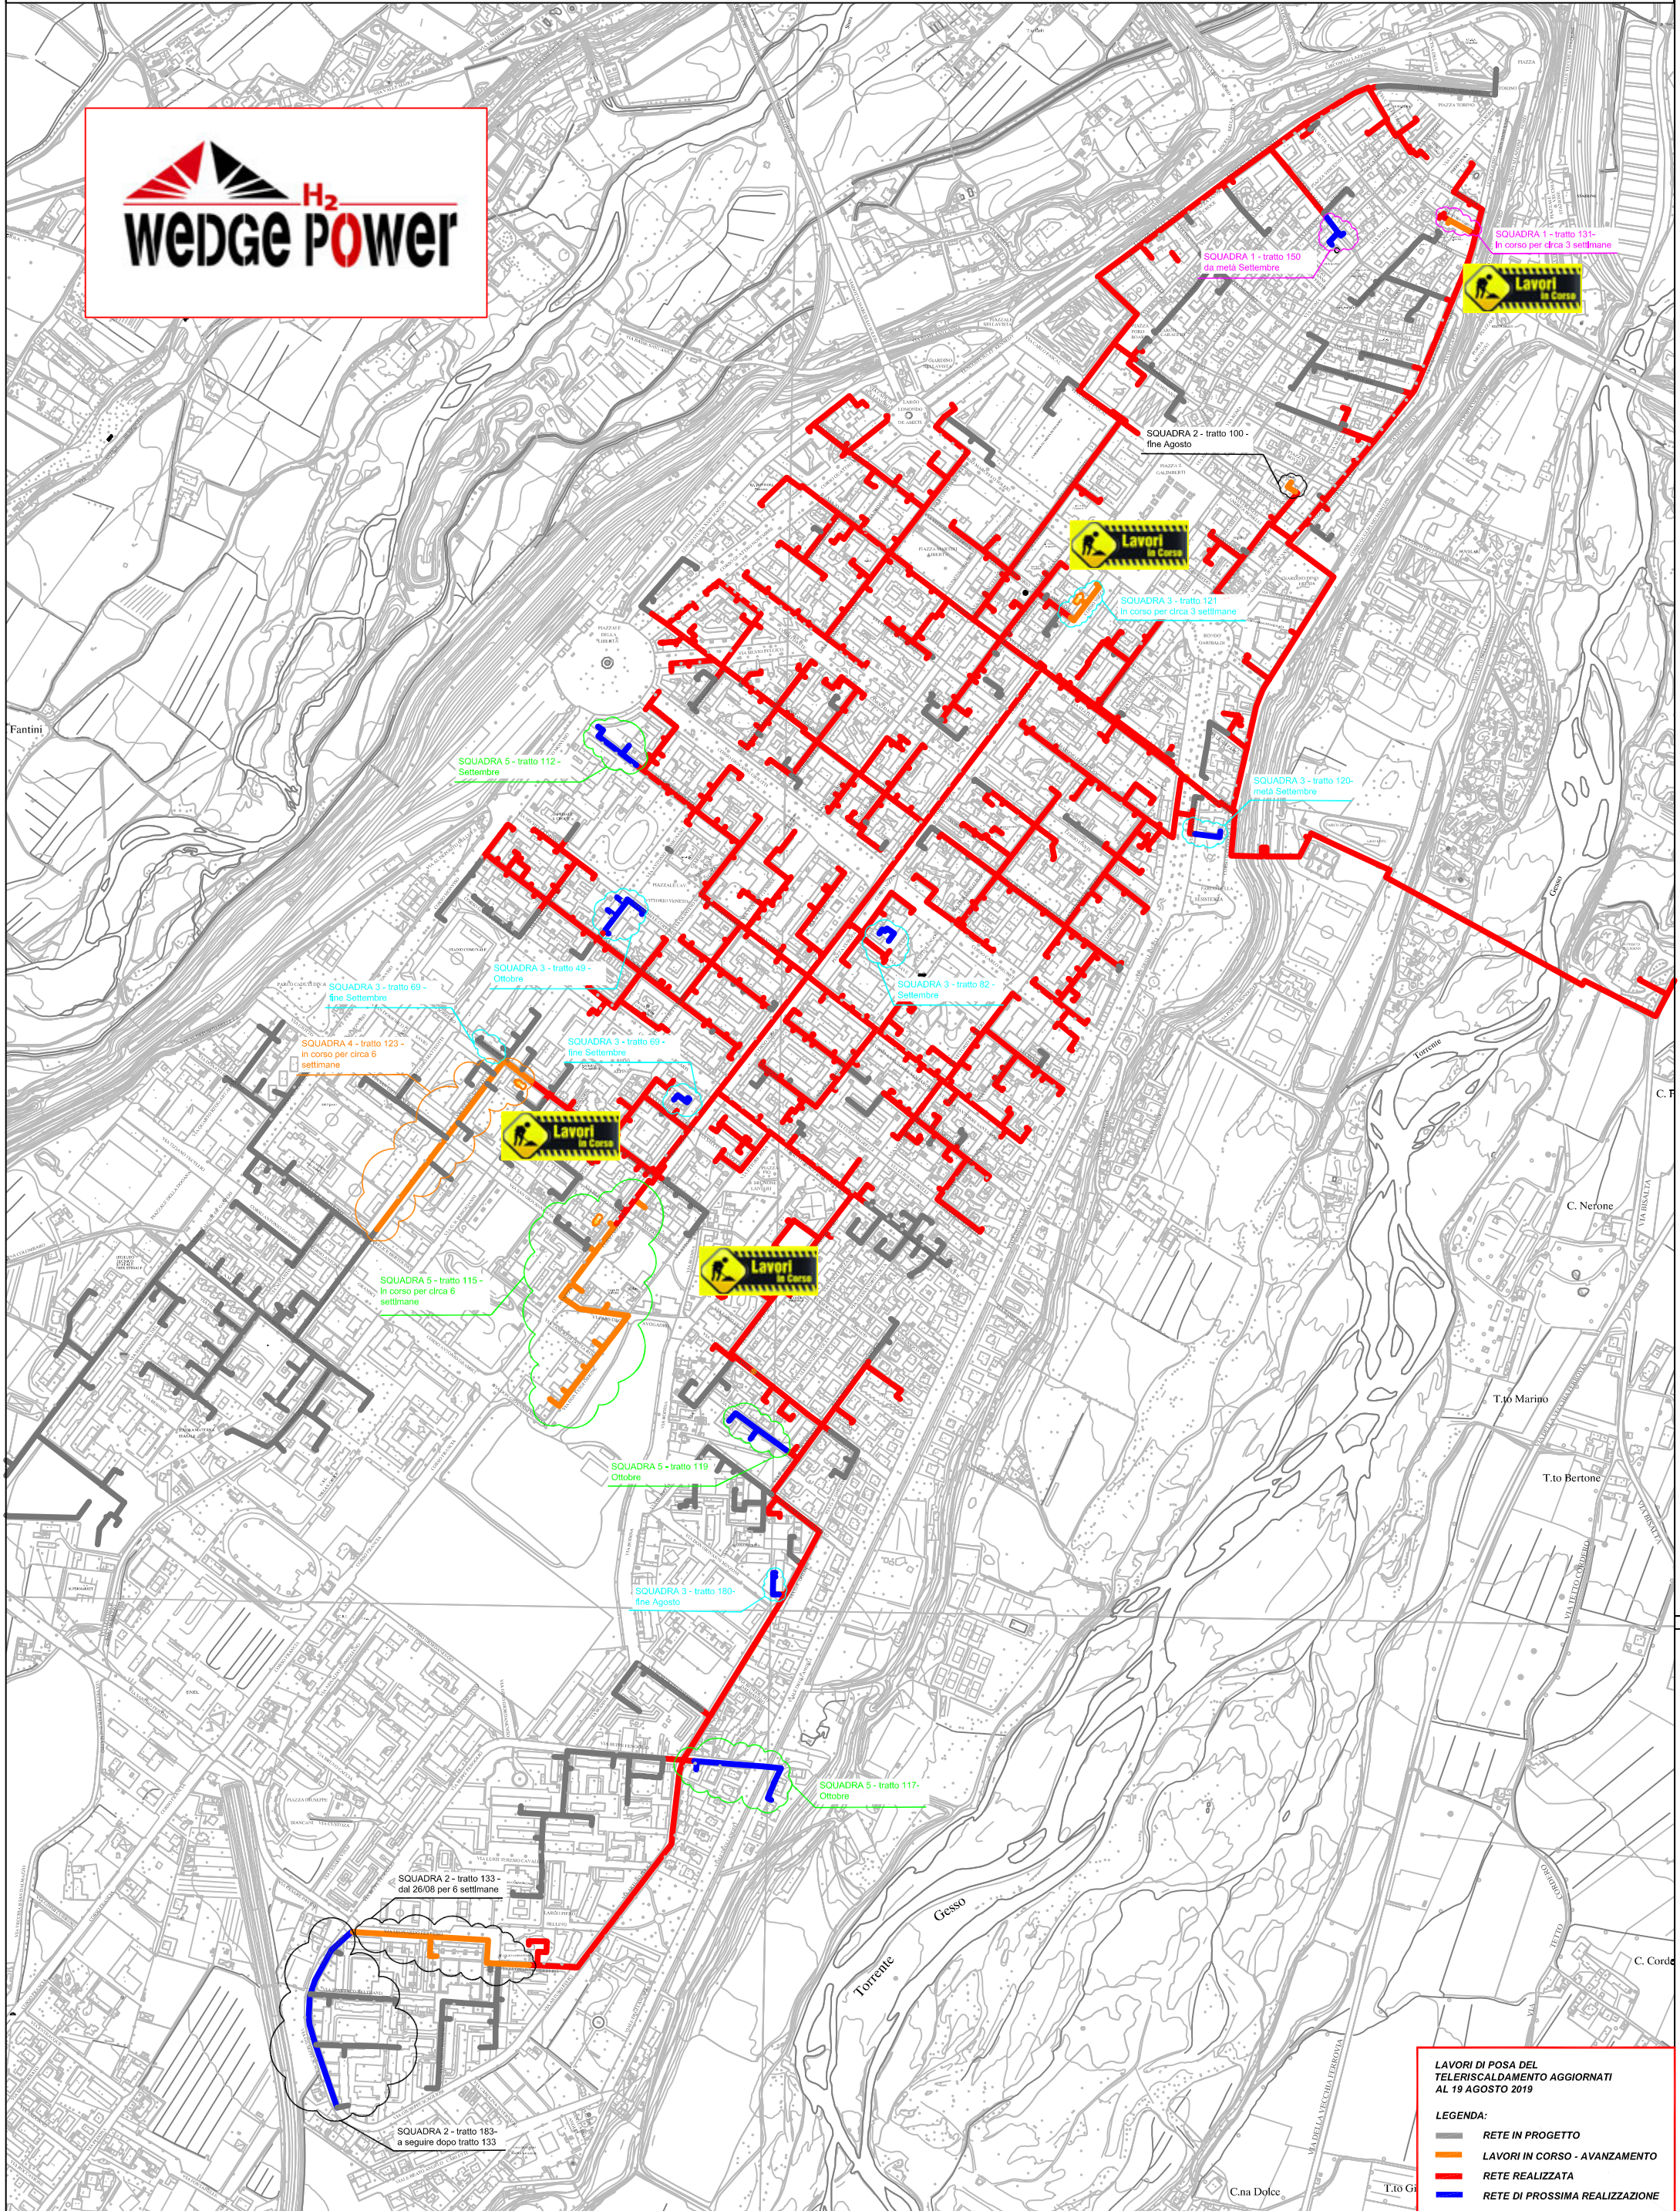

# PLANIMETRIA RETE TLR - CITTA' DI CUNEO - ALTIPIANO

LAVORI DI POSA DEL Teleriscaldamento AGGIORNATI AL 19 AGOSTO 2019

LEGENDA:

- RETE IN PROGETTO
- LAVORI IN CORSO - AVANZAMENTO
- RETE REALIZZATA
- RETE DI PROSSIMA REALIZZAZIONE