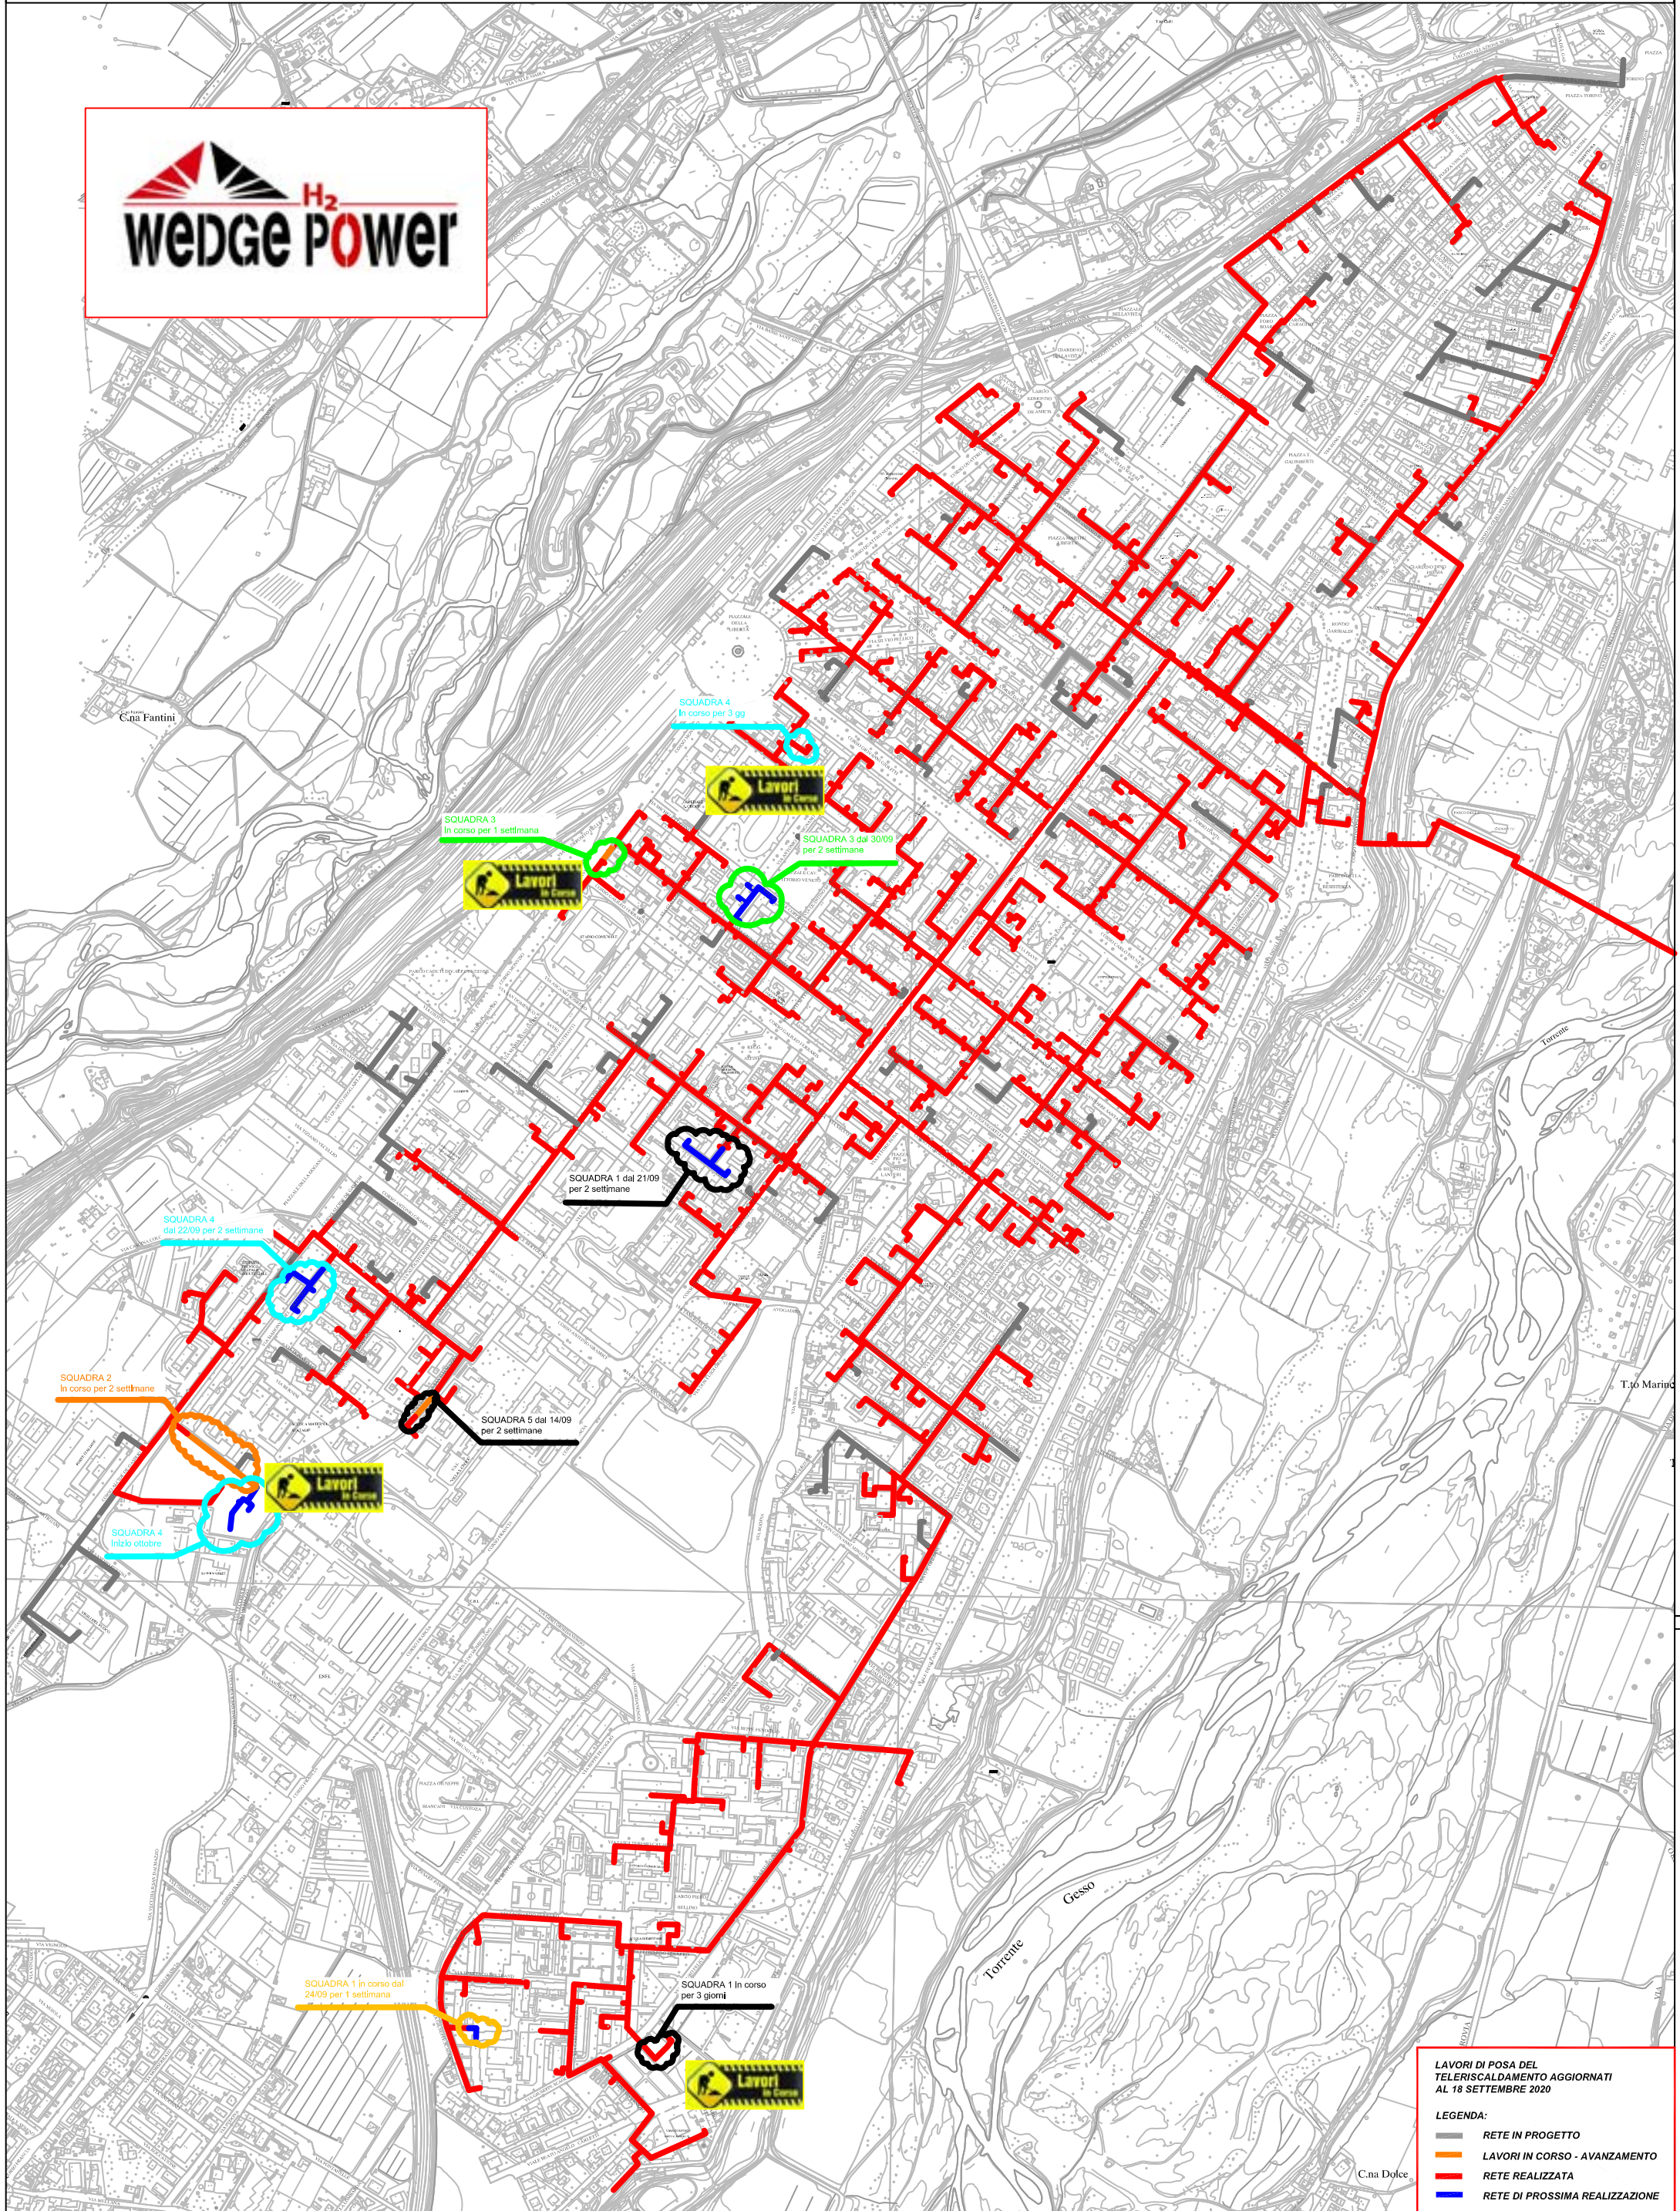

PLANIMETRIA RETE TLR - CITTA' DI CUNEO - ALTIPIANO

LAVORI DI POSA DEL Teleriscaldamento AGGIORNATI AL 18 SETTEMBRE 2020

LEGENDA:

- RETE IN PROGETTO
- LAVORI IN CORSO - AVANZAMENTO
- RETE REALIZZATA
- RETE DI PROSSIMA REALIZZAZIONE