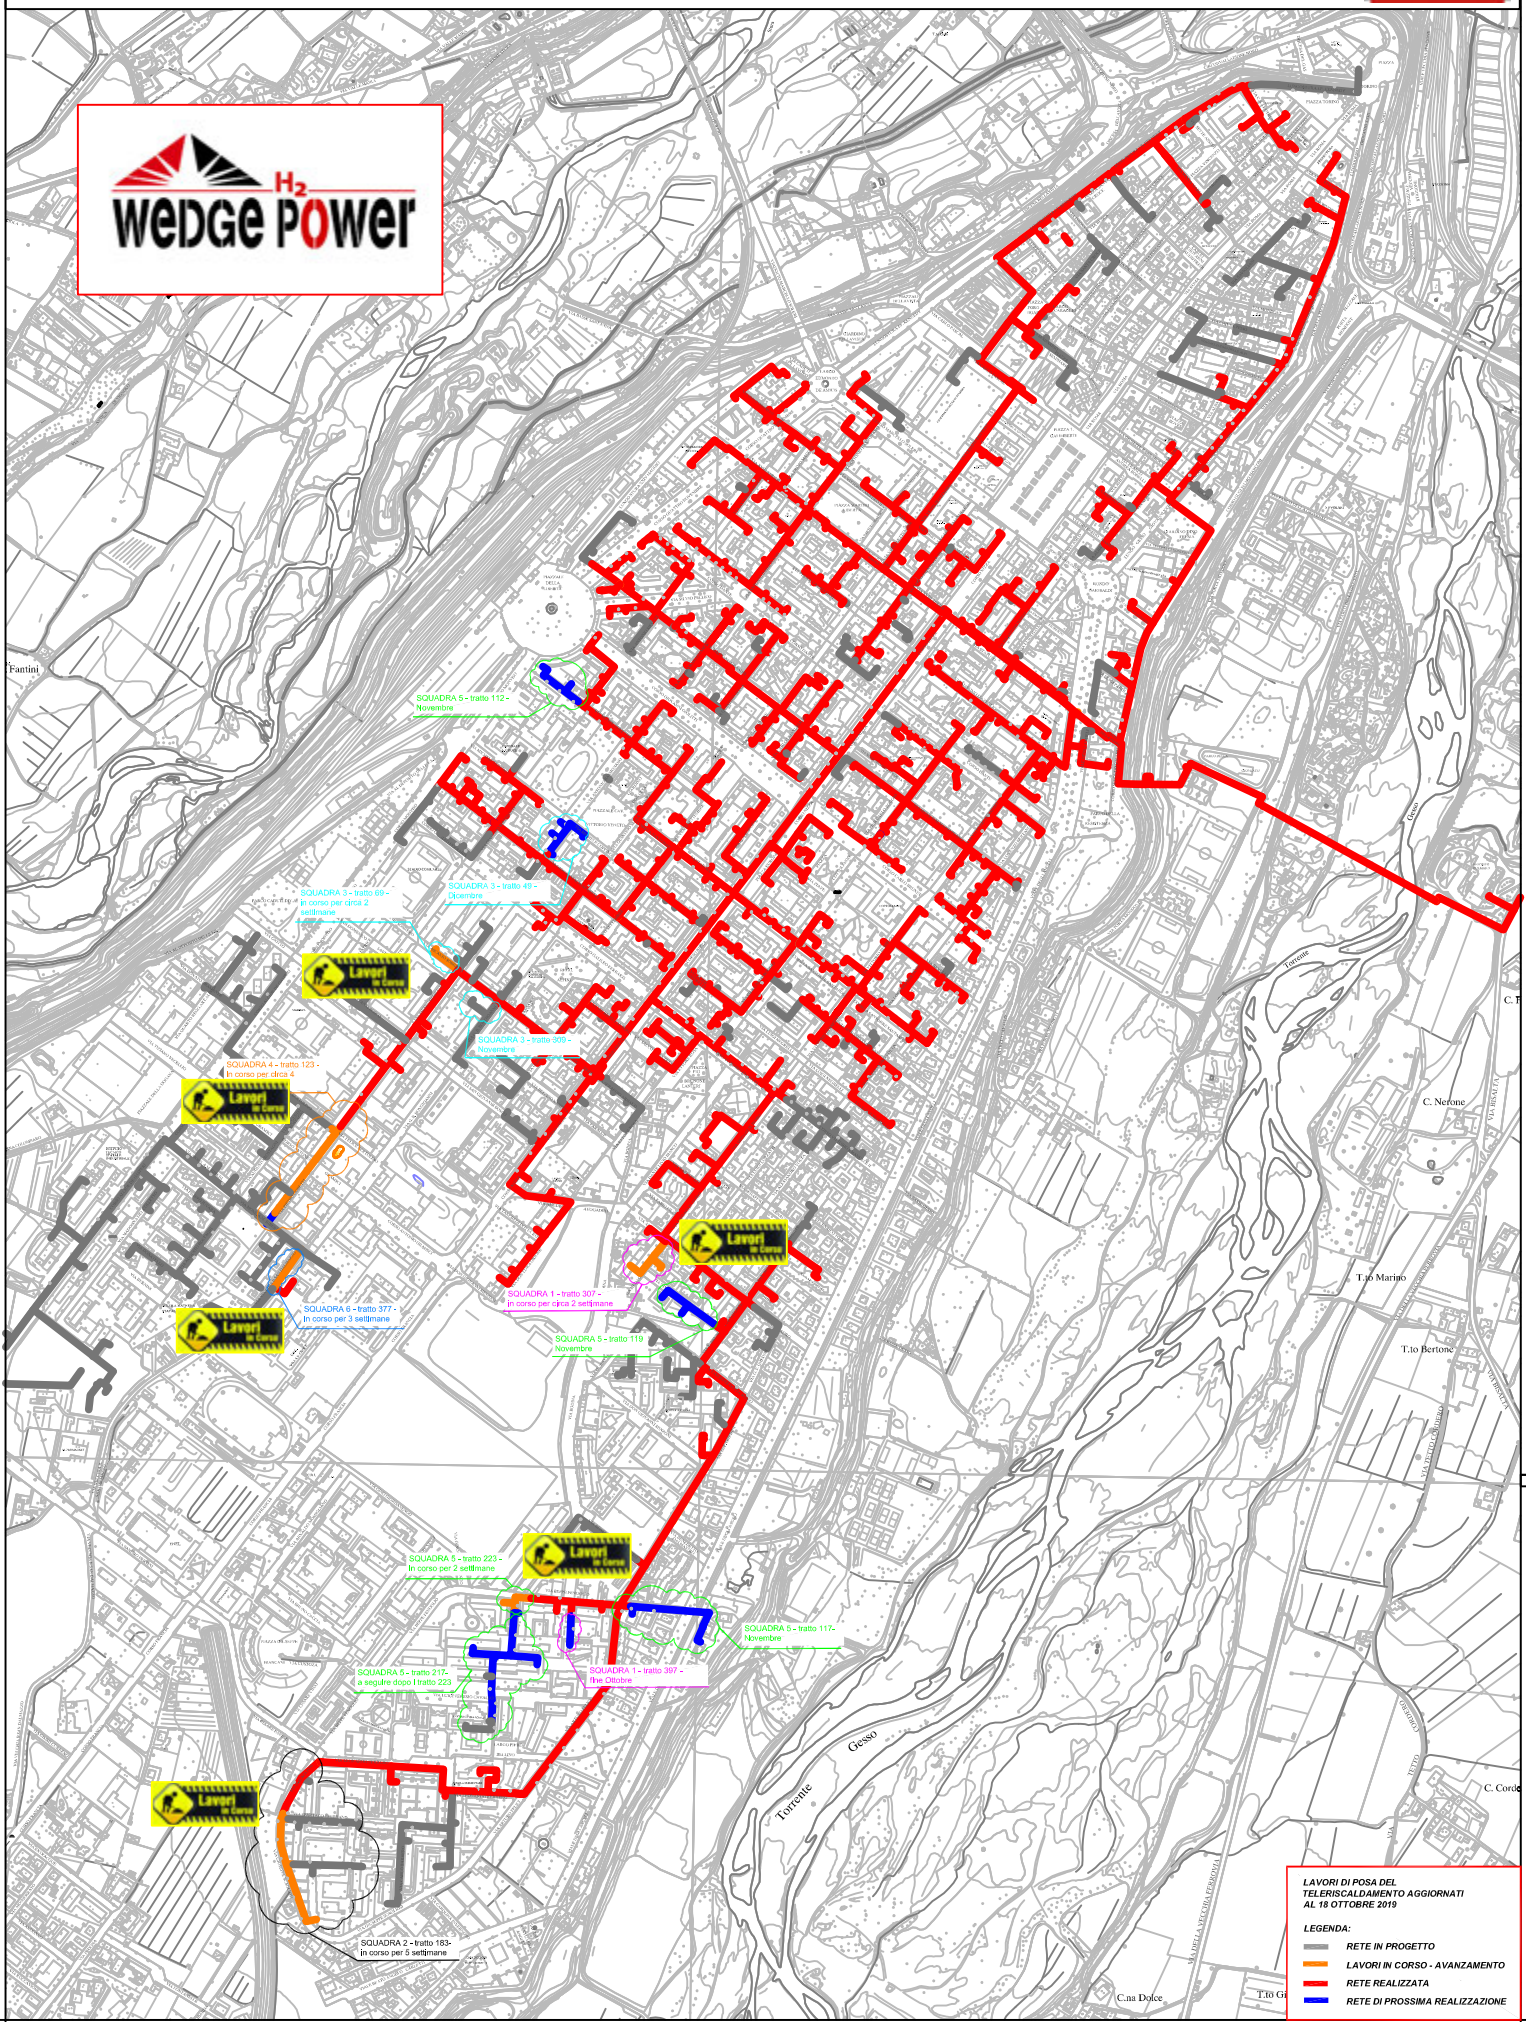

PLANIMETRIA RETE TLR - CITTA' DI CUNEO - ALTIPIANO

LAVORI DI POSA DEL
TELERISCALDAMENTO AGGIORNATI
AL 18 OTTOBRE 2019

LEGENDA:

- RETE IN PROGETTO
- LAVORI IN CORSO - AVANZAMENTO
- RETE REALIZZATA
- RETE DI PROSSIMA REALIZZAZIONE