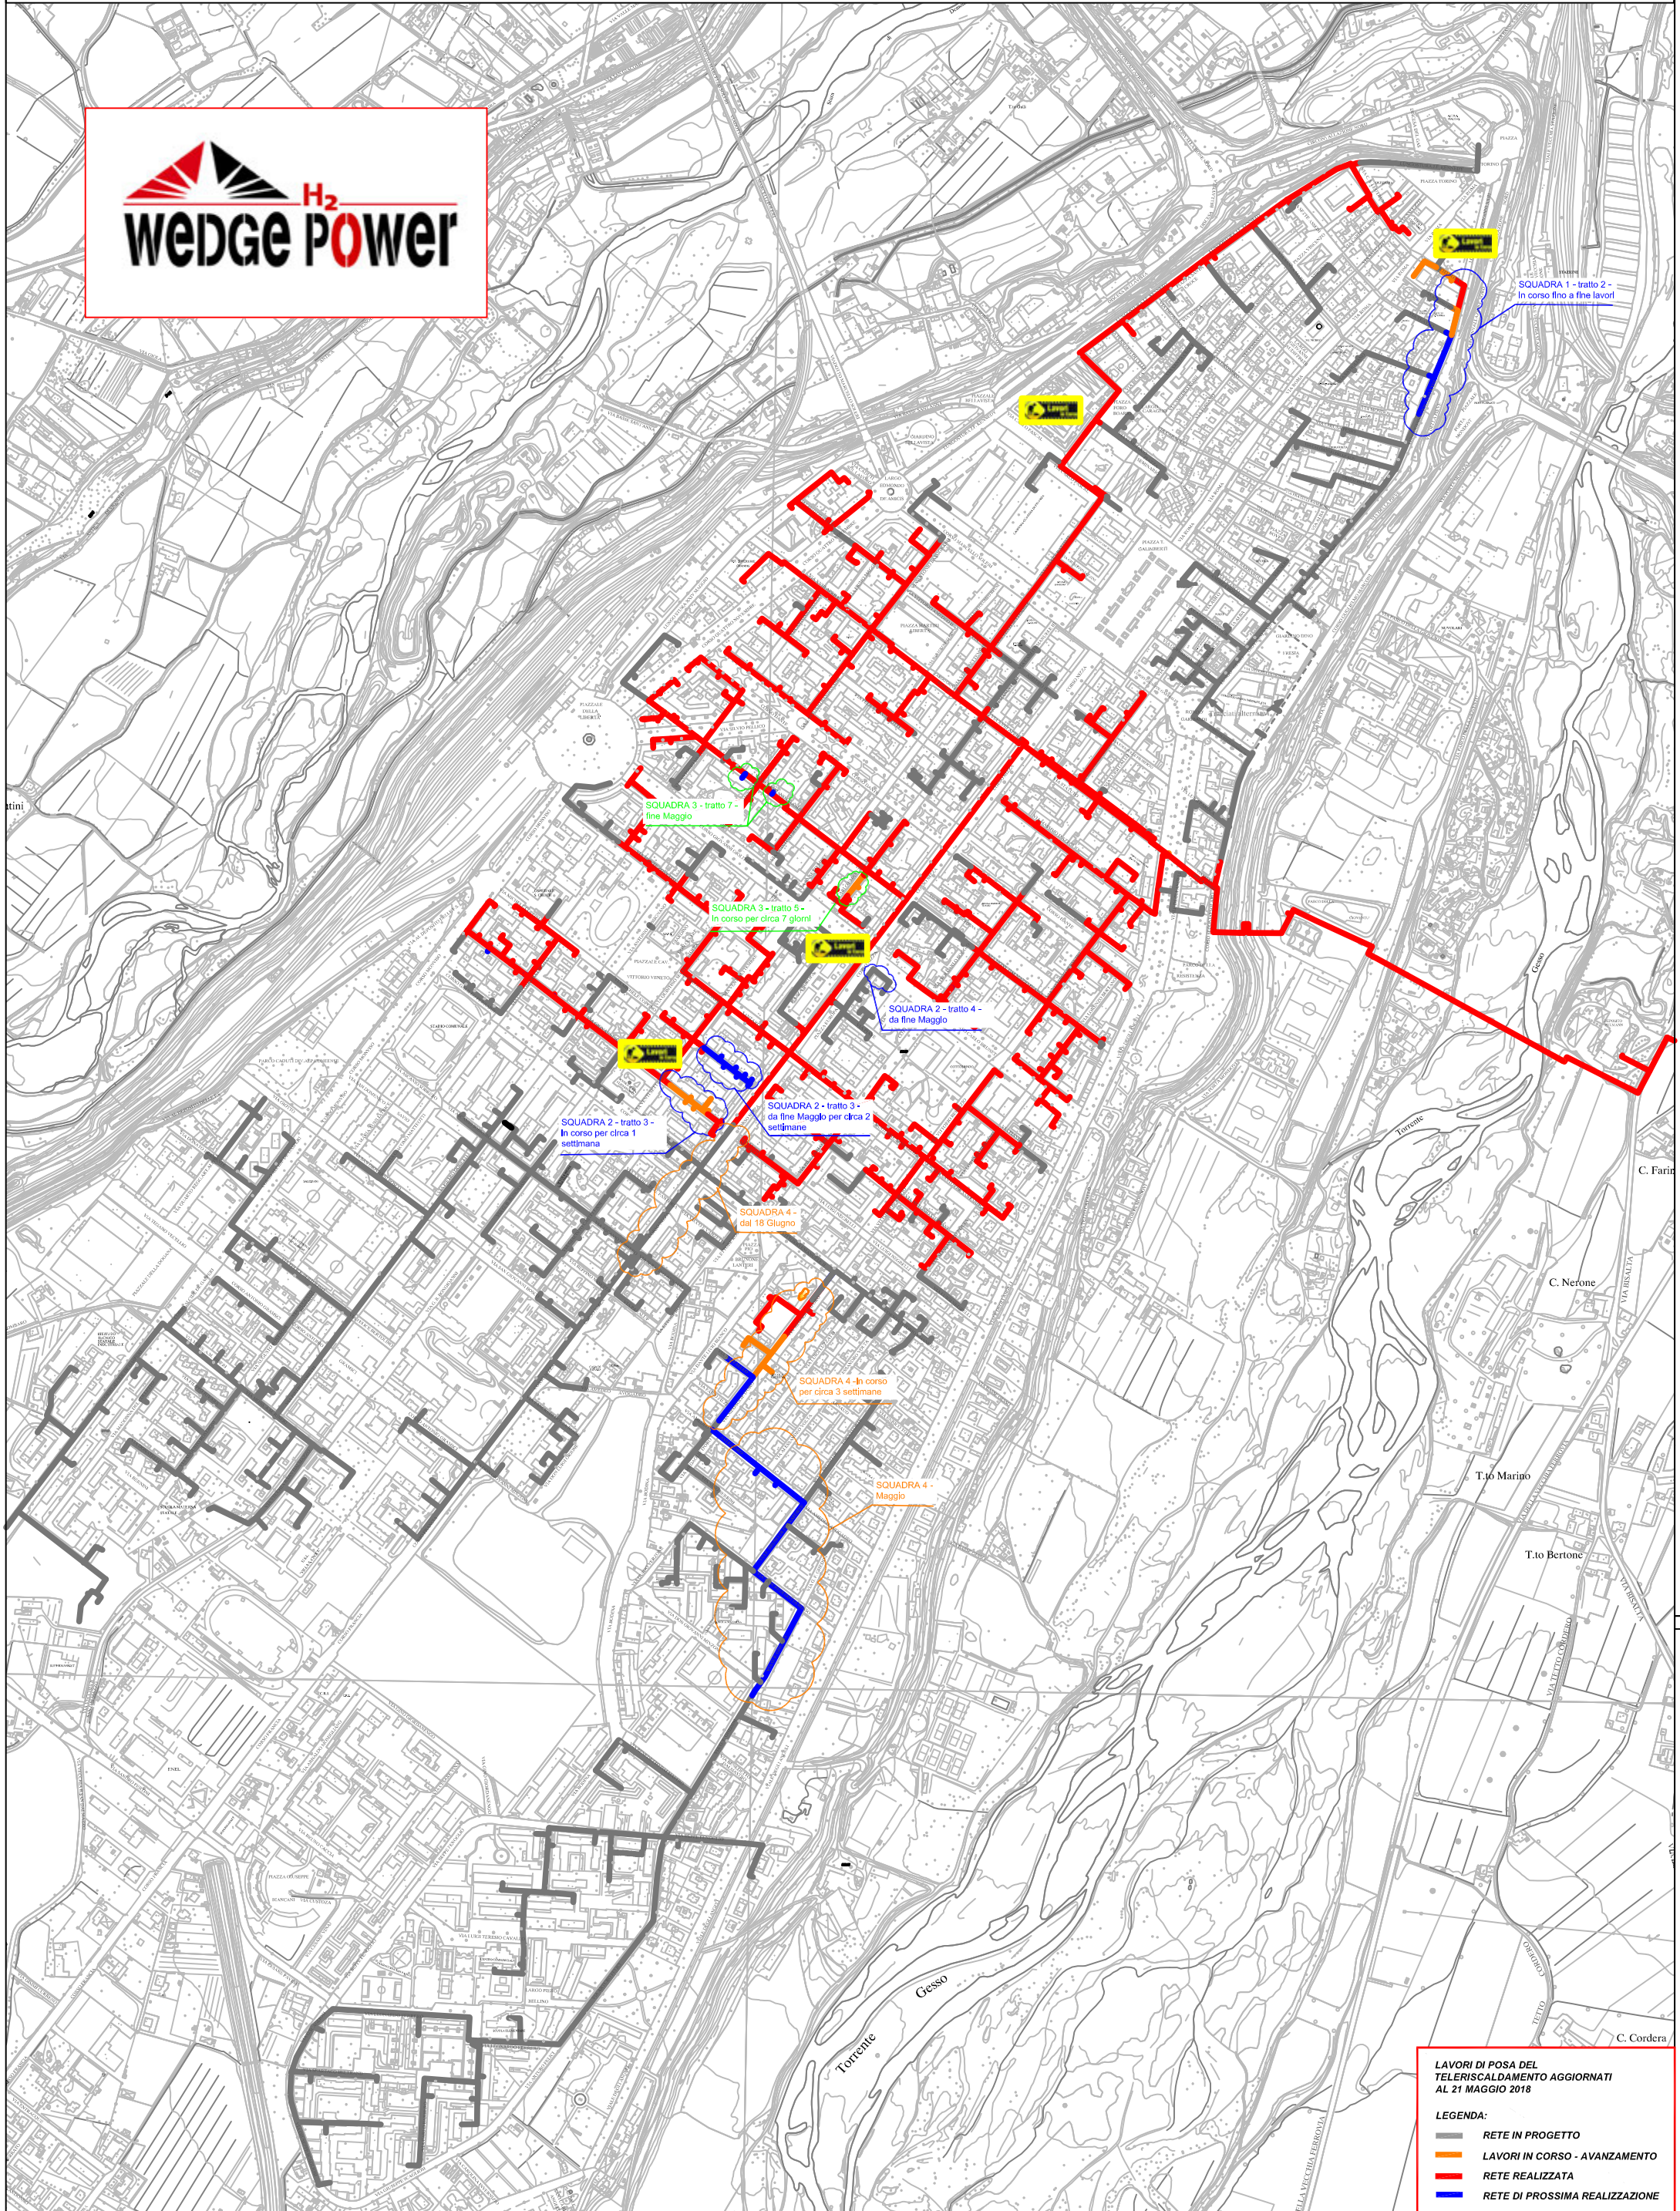

PLANIMETRIA RETE TLR - CITTA' DI CUNEO - ALTIPIANO

LAVORI DI POSA DEL TELERISCALDAMENTO AGGIORNATI AL 21 MAGGIO 2018

LEGENDA:

- RETE IN PROGETTO
- LAVORI IN CORSO - AVANZAMENTO
- RETE REALIZZATA
- RETE DI PROSSIMA REALIZZAZIONE