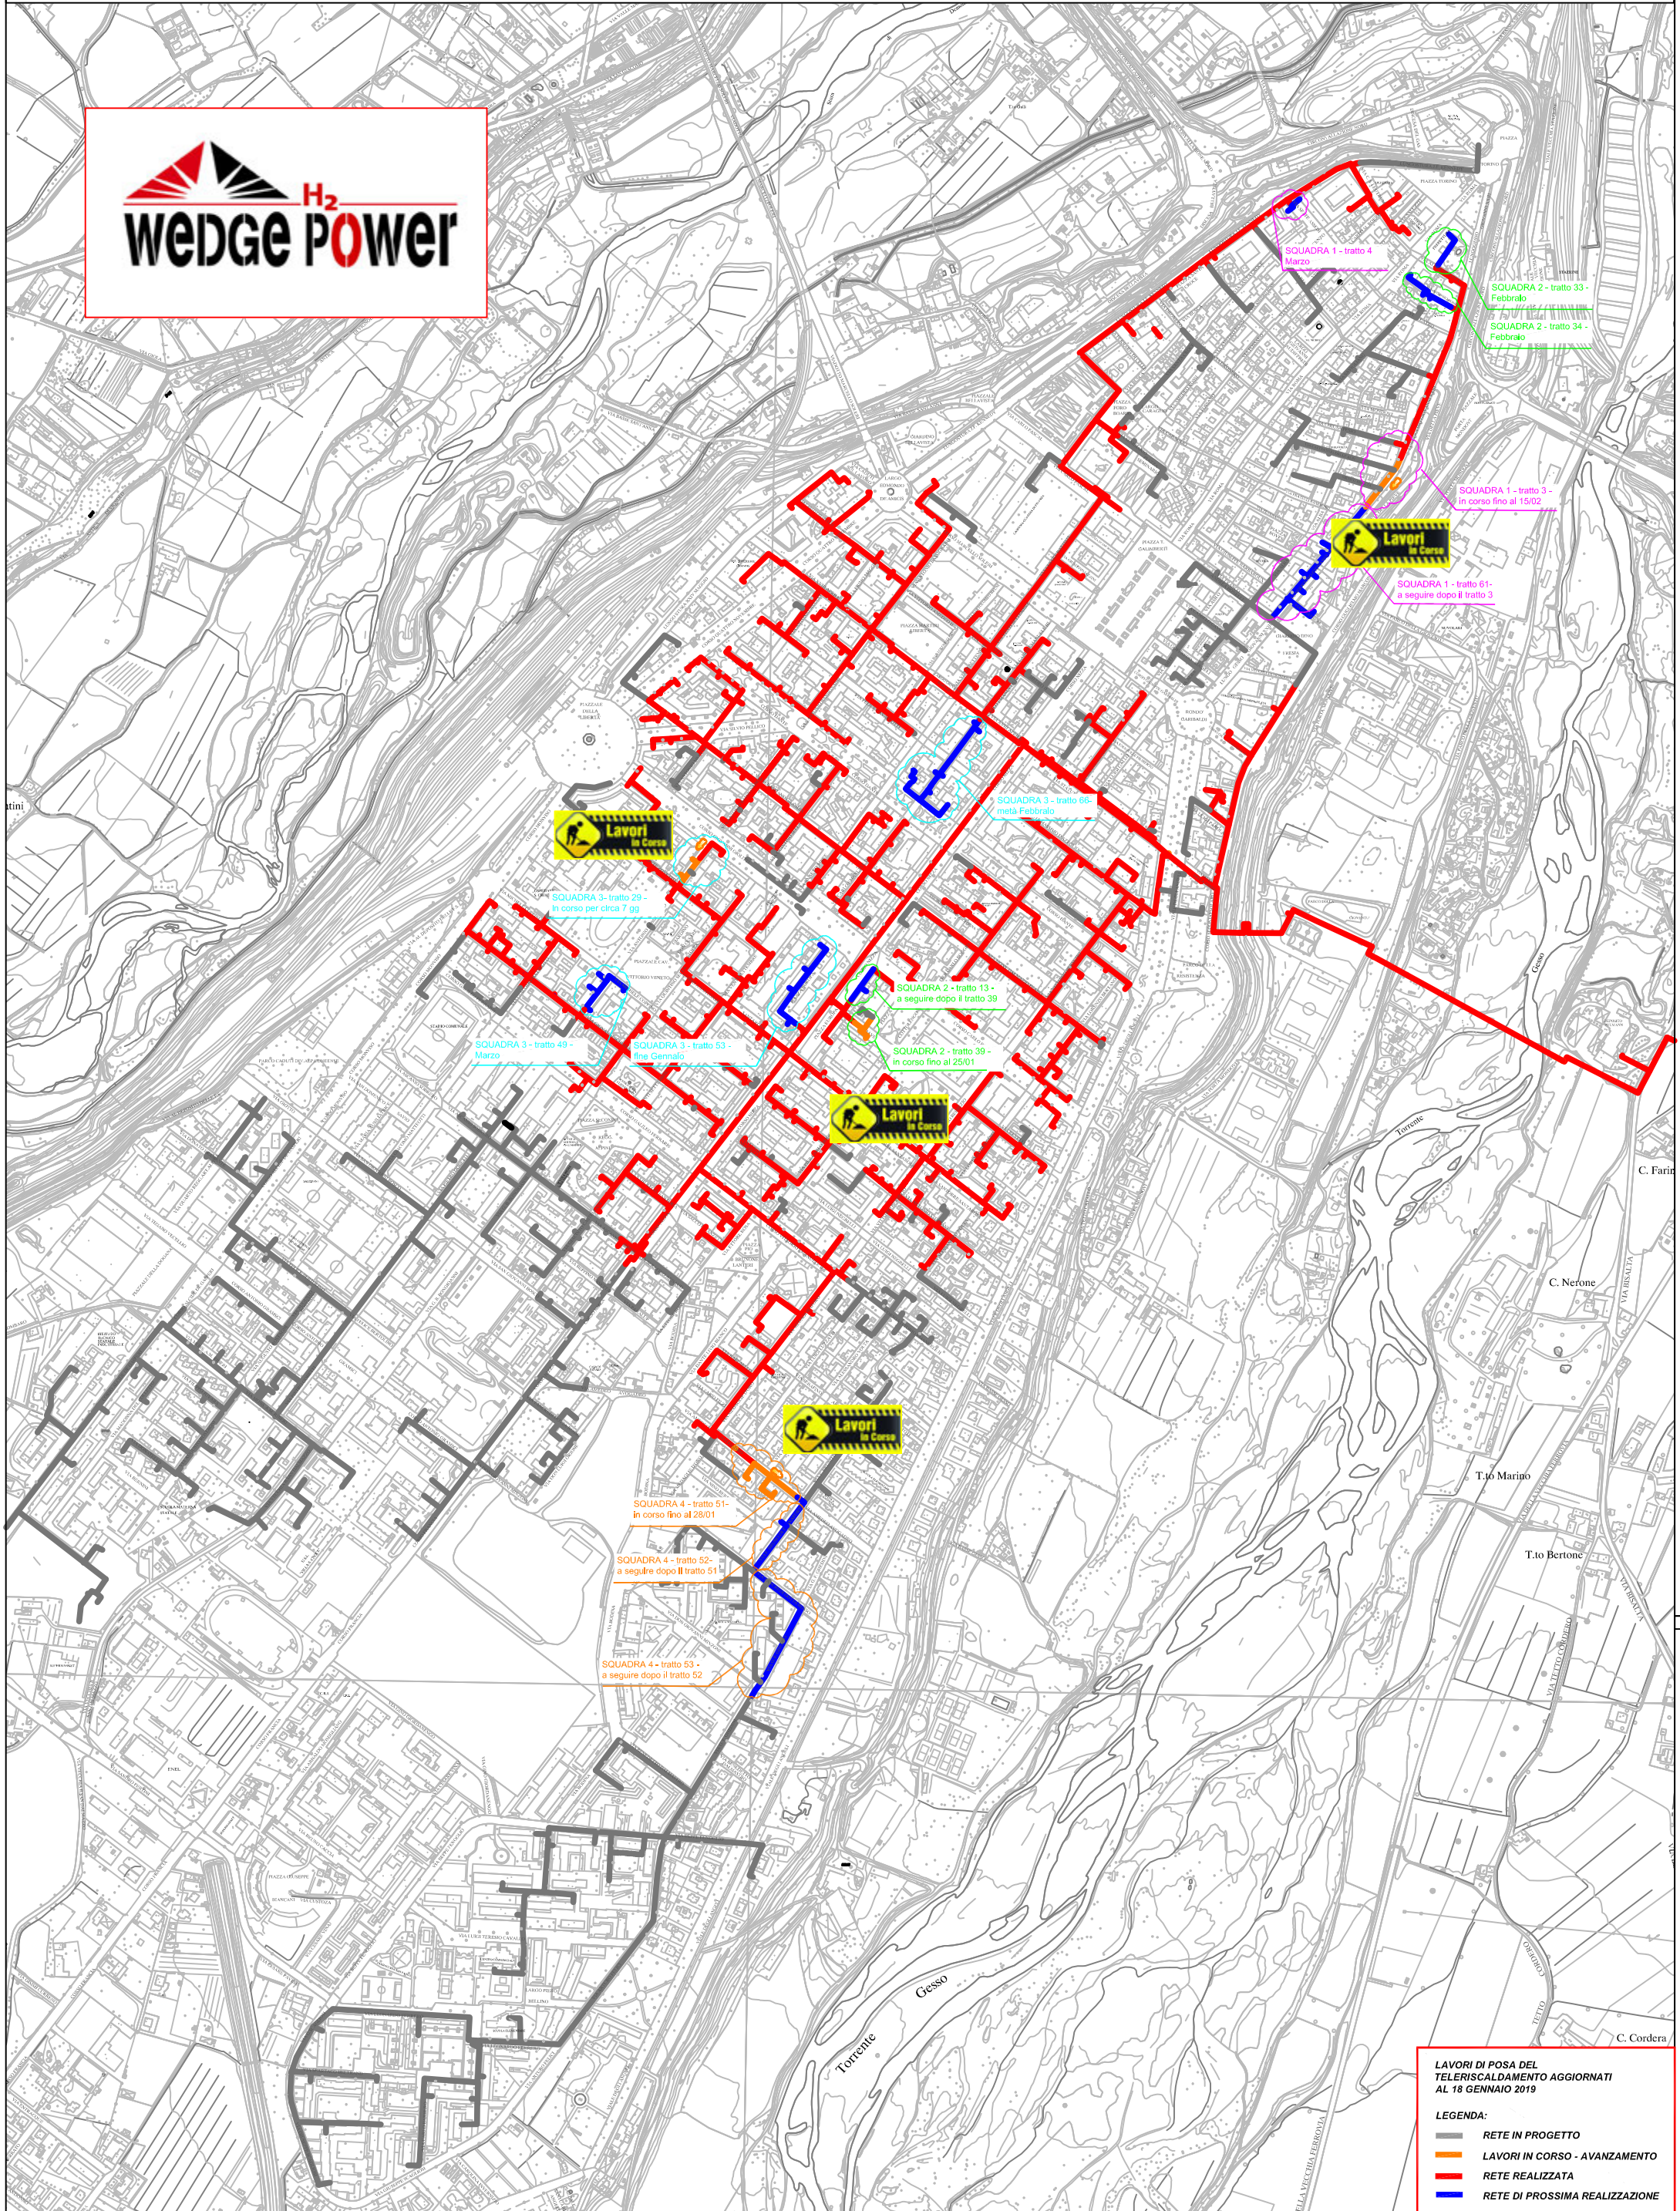

PLANIMETRIA RETE TLR - CITTA' DI CUNEO - ALTIPIANO

LAVORI DI POSA DEL Teleriscaldamento AGGIORNATI AL 18 GENNAIO 2019

LEGGENDA:

- RETE IN PROGETTO
- LAVORI IN CORSO - AVANZAMENTO
- RETE REALIZZATA
- RETE DI PROSSIMA REALIZZAZIONE